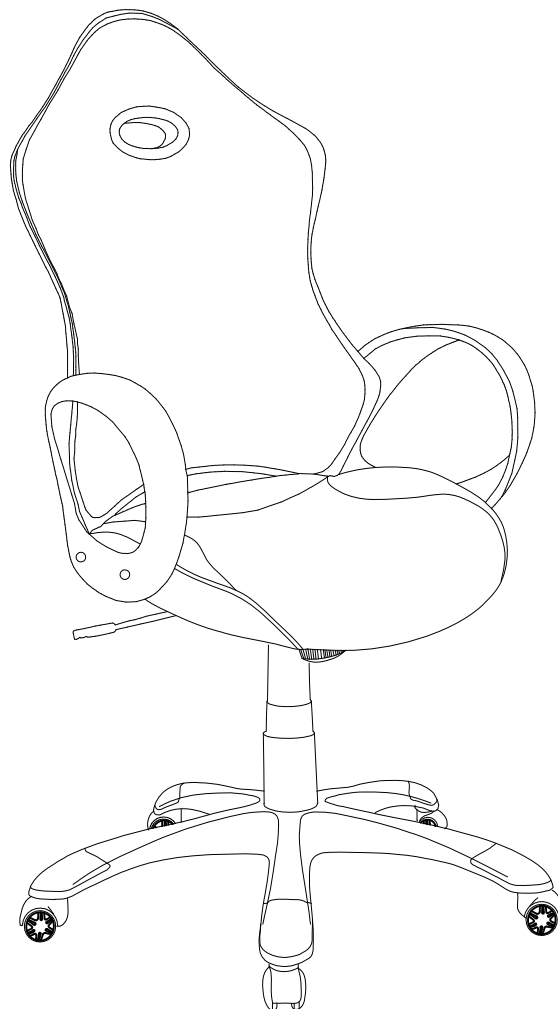

SAV
SPAREPARTS
KUNDEDIENST
POS VENTAS
SERVICE NA VERKOOP
SERVIZIO POST- VENDITA
SERVICO DEPOIS DE VENDA
SERWIS POGWARANCY JNY

235545-00
Wheels

0H 30MN

(FR) SECURITE

RESPECTER LES INSTRUCTIONS DE MONTAGE DECRITES DANS LA NOTICE