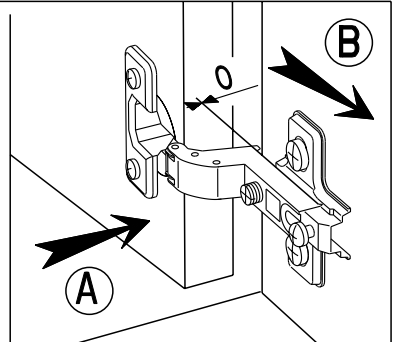

27

MONTAGE

- (GB) LEAFLET
- (D) AUFBAUANLEITUNG
- (E) MONTAJE
- (P) MONTAGEM
- (I) MONTAGGIO
- (NL) MONTAGE

- REGLAGE**
- (GB) ADJUSTING
 - (D) ANPASSUNG
 - (E) AJUSTER
 - (P) REGULACAO
 - (I) AGGIUSTAMENTO
 - (NL) AFSTELLING

RCH-N

MONTAGE

- (GB) LEAFLET
- (D) AUFBAUANLEITUNG
- (E) MONTAJE
- (P) MONTAGEM
- (I) MONTAGGIO
- (NL) MONTAGE

REGLAGE

- (GB) ADJUSTING
- (D) ANPASSUNG
- (E) AJUSTER
- (P) REGULACAO
- (I) AGGIUSTAMENTO
- (NL) AFSTELLING