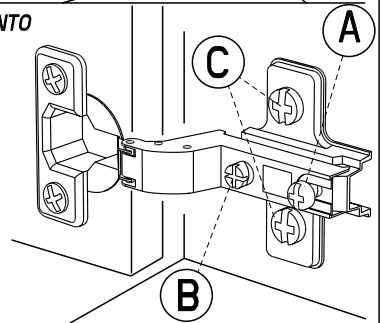

RCH-N

MONTAGE

- (GB) LEAFLET
- (D) AUFBAUANLEITUNG
- (E) MONTAJE
- (P) MONTAGEM
- (I) MONTAGGIO
- (NL) MONTAGE

REGLAGE

- (GB) ADJUSTING
- (D) ANPASSUNG
- (E) AJUSTER
- (P) REGULACAO
- (I) AGGIUSTAMENTO
- (NL) AFSTELLING

A

B

C