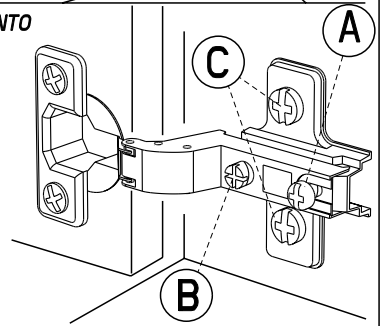

27

MONTAGE

- (GB) LEAFLET
- (D) AUFBAUANLEITUNG
- (E) MONTAJE
- (P) MONTAGEM
- (I) MONTAGGIO
- (NL) MONTAGE

- REGLAGE**
- (GB) ADJUSTING
 - (D) ANPASSUNG
 - (E) AJUSTER
 - (P) REGULACAO
 - (I) AGGIUSTAMENTO
 - (NL) AFSTELLING

RCH-N

MONTAGE

- (GB) LEAFLET
- (D) AUFBAUANLEITUNG
- (E) MONTAJE
- (P) MONTAGEM
- (I) MONTAGGIO
- (NL) MONTAGE

REGLAGE

- (GB) ADJUSTING
- (D) ANPASSUNG
- (E) AJUSTER
- (P) REGULACAO
- (I) AGGIUSTAMENTO
- (NL) AFSTELLING