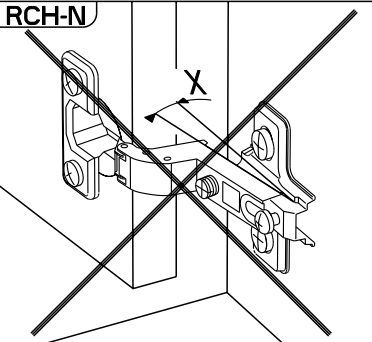

27

MONTAGE

- (GB) LEAFLET
- (D) AUFBAUANLEITUNG
- (E) MONTAJE
- (P) MONTAGEM
- (I) MONTAGGIO
- (NL) MONTAGE

- REGLAGE**
- (GB) ADJUSTING
 - (D) ANPASSUNG
 - (E) AJUSTER
 - (P) REGULACAO
 - (I) AGGIUSTAMENTO
 - (NL) AFSTELLING

RCH-N

MONTAGE

- (GB) LEAFLET
- (D) AUFBAUANLEITUNG
- (E) MONTAJE
- (P) MONTAGEM
- (I) MONTAGGIO
- (NL) MONTAGE

REGLAGE

- (GB) ADJUSTING
- (D) ANPASSUNG
- (E) AJUSTER
- (P) REGULACAO
- (I) AGGIUSTAMENTO
- (NL) AFSTELLING