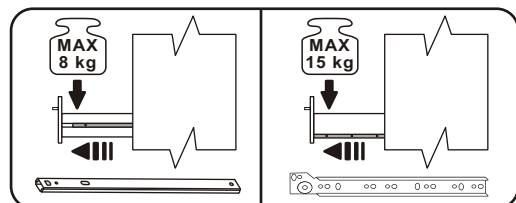

## INSTRUKCJA MONTAŻOWA

**2 Personen**  
**2 Osoby**

### Wskazówka dotycząca pielęgnacji!

Proszę czyścić tylko suchą lub lekko wilgotną szmatką do kurzu.  
 Nie używać żadnych środków szorstkich!  
 Maksymalne obciążenie półek w kg:

Stärke/Gr.	Spanplatte/Płyta		
Länge/Dł. mm	15	18	22
0<400			
401<600	40	40	40
601<800	24		
801<1000	15	30	