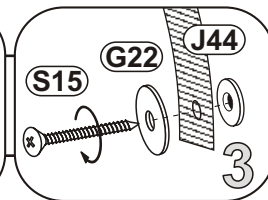

# 4

**L1** Klej x1    **A15** M4x35 x4    **U16** x2

min max 14P  
max min 13L  
1  
13a 2x  
13b  
1 90°  
2  
A15 U16  
4  
2x

# 6

9 5  
10  
6

Modellname: **DOVER**  
Nazwa modelu:

Modellreihe: **SL -- 08**  
Numer modelu:

Type: **11**  
Typ:

Blatt Nr **5** von: **6**  
Strona z:

Modellname: **DOVER**  
Nazwa modelu:

Modellreihe: **SL -- 08**  
Numer modelu:

Type: **11**  
Typ:

Blatt Nr 6 von: 6  
Strona z:

**10**

**11**

**13L**

**14P**