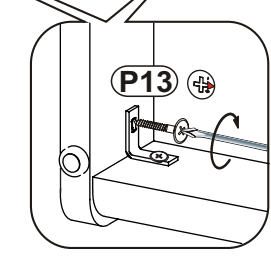

# 4

**L1** Klej x1    **A15** M4x35 x4    **U16** x2

min max 14P  
max min 13L  
1  
13a 2x  
13b  
1 90°  
2  
A15 U16  
4  
2x

# 6

9 5  
10  
6

Modellname: **DOVER**  
Nazwa modelu:

Modellreihe: **SL -- 08**  
Numer modelu:

Type: **11**  
Typ:

Blatt Nr **5** von: **6**  
Strona z:

Modellname: **DOVER**  
Nazwa modelu:

Modellreihe: **SL -- 08**  
Numer modelu:

Type: **11**  
Typ:

Blatt Nr 6 von: 6  
Strona z:

**10**

**11**

**13L**

**14P**