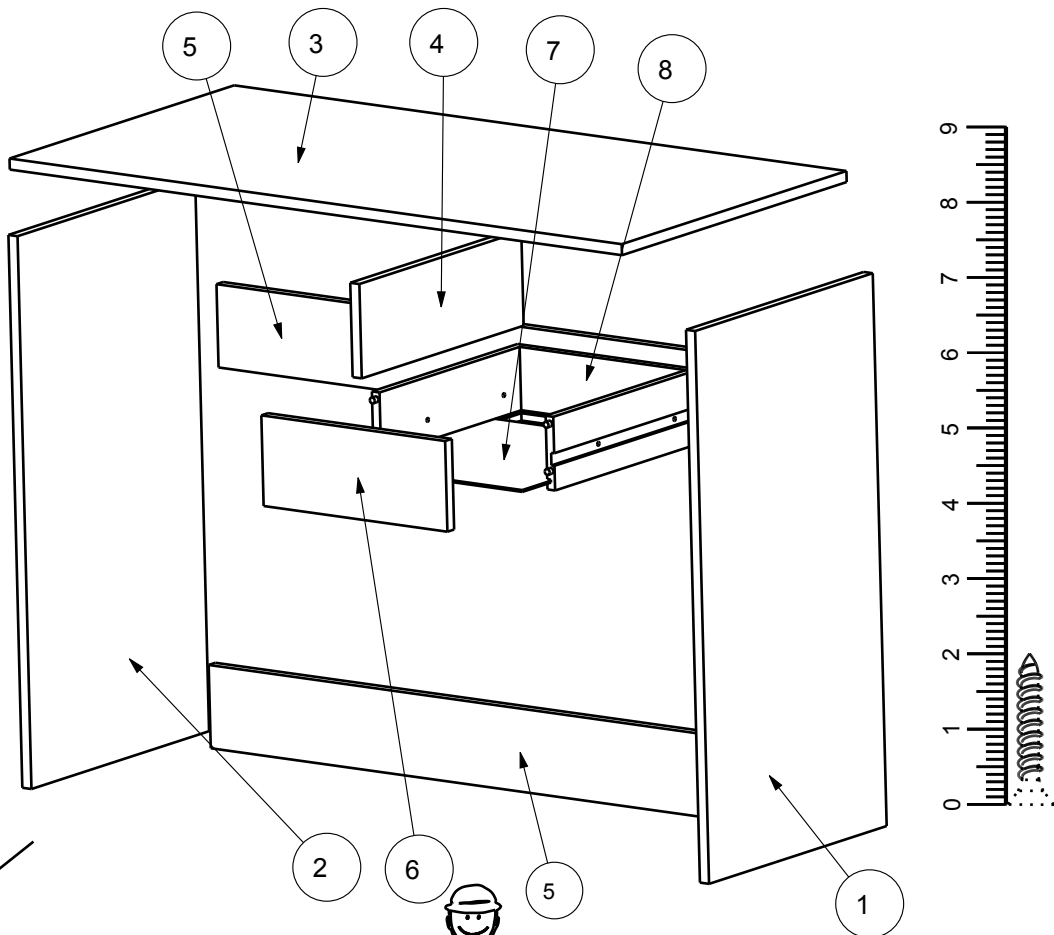

SAV  
 SPAREPARTS  
 KUNDERDIENST  
 POST VENTAS  
 SERVICE NA VERKOOP  
 SERVIZIO POST-VENDITA  
 SERVIÇO DEPOIS DE VENDA  
 SERWIS POGWARANCYJNY

828 1

REP	DIM	QTE
1	750 x 396	1
2	750 x 396	1
3	1006 x 501	1
4	128 x 361	1
5	940 x 113	2
6	302 x 123	1
7	283 x 323	1
8	325 x 298	1

3

3

728 X4	495 X 1	928 X 2
 5x30		  EURO TF 6,3x9

828 1 07-Jan-09
732 X1
 GLUE

4

72 X2	495 X 1	928 X 2
 Ht : 10,5 mm		  EURO TF 6,3x9

5

340750 X 8	434 X1
  6 PANS 7x50	