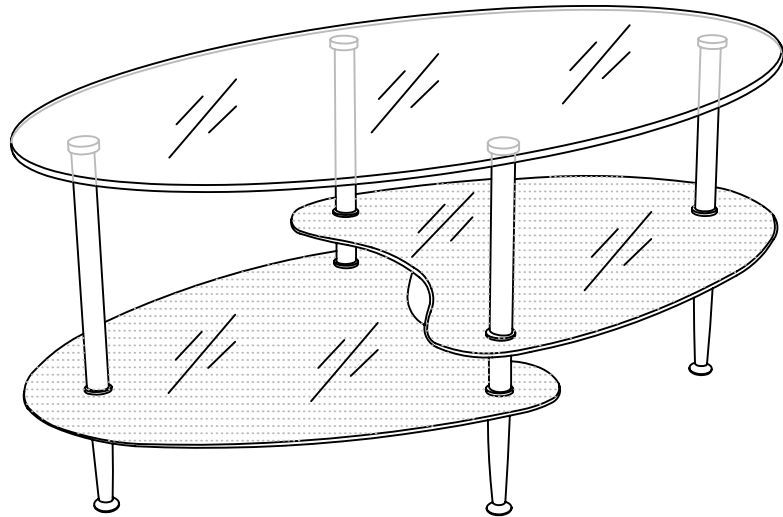

SAV
SPAREPARTS
KUNDERDIENST
POS VENTAS
SERVICE NA VERKOOP
SERVIZIO POST- VENDITA
SERVICO DEPOIS DE VENDA
SERWIS POGWARANCY JNY

7460-00

5592-00

Joko

0H 45MN

(FR) SECURITE

RESPECTER LES INSTRUCTIONS DE MONTAGE DECRITES DANS LA NOTICE

① x1	950 x 500 x 6mm	⑤ x2	Ø25 x 60mm
② x2	600 x 500 x 6mm	⑥ x1	Ø25 x 200mm
③ x3	Ø25 x 210mm	⑦ x3	Ø25 x 130mm
④ x1	Ø25 x 280mm		

1

2

3

4

5

6