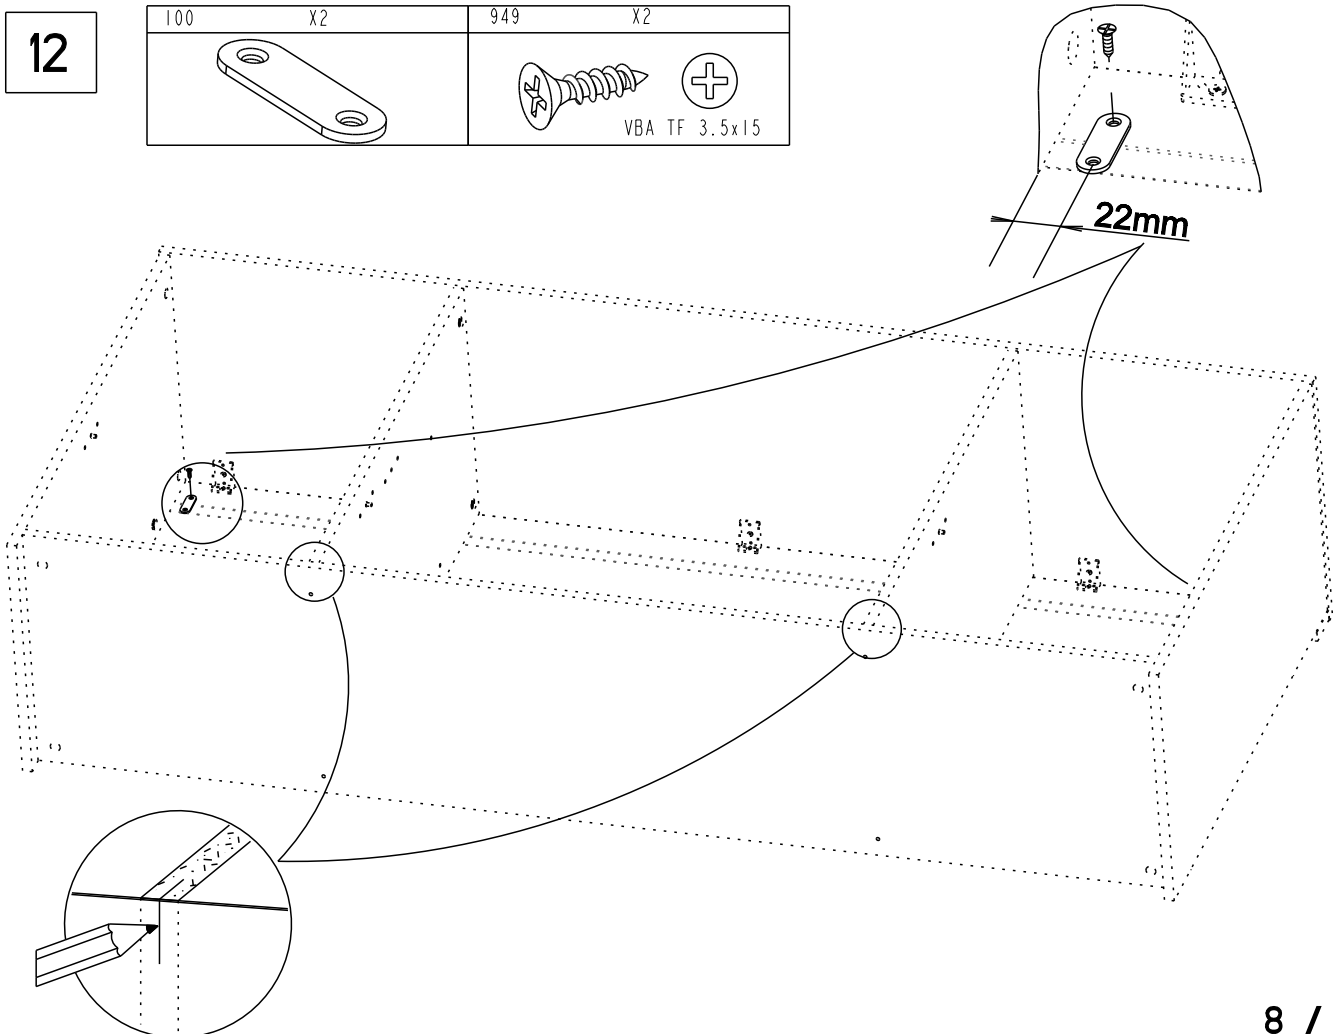

5

71 X 4	728 X 4	70 X 4
 Ht: 11,9mm	 5x30	 ø5 x 39

6

7

71	X4	333009	X 2	476	X 1	928	X2
							 EURO TF 6,3x9
						935	X1
							 VBA SPAX TF 3x12

NO 

8

71	X4	333009	X 2	476	X 1	928	X2
							 EURO TF 6,3x9
						935	X1
							 VBA SPAX TF 3x12

NO 

9

524	X 5	928	X 5	70	X 8
		  EURO TF 6,3x9		 ø5 x 39	

10

928	X 5
  EURO TF 6,3x9	

11

12

100	X2	949	X2
			
		VBA TF 3.5x15	

13

350041 X 2	918 X 2	331144 X 1	604757 X 1
 Ø 50 H± 30 mm	 VBA TR 4v25		 x30

14

706 X 12

15

333019	X 4	70	X 4

16

333079	X 4	949	X 8