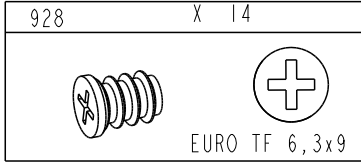

(PL) UWAGA
PROSZE, PRZESTRZEGAC INSTRUKCJI MONTAZU.

REP	DIM	QTE
1	794 x 397	1
2	794 x 397	1
3	1772 x 419	1
4	1738 x 396	1
5	749 x 395	1
6	749 x 395	1
7	850 x 155	1
8	694 x 396	2
9	436 x 393	2
10	535 x 423	2
11	836 x 393	1
12	325 x 812	1
13	797 x 323	1
14	1766 x 764	1
15	734 x 60	2
16	1771 x 60	1

5

71 X 4	728 X 4	70 X 4
 Ht: 11,9mm	 5x30	 ø5 x 39

6

7

71	X4	333009	X 2	476	X 1	928	X2
							 EURO TF 6,3x9
						935	X1
							 VBA SPAX TF 3x12

NO 

8

71	X4	333009	X 2	476	X 1	928	X2
							 EURO TF 6,3x9
						935	X1
							 VBA SPAX TF 3x12