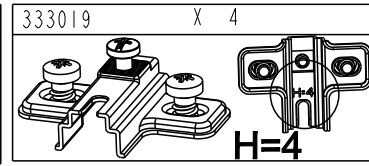

(NL) VEILIGHEID
DE IN DE GEBRUIKSAANWIJZING BESCHREVEN INSTRUCTIES RESPECTEREN.

(IT) SICUREZZA
RISPETTARE LE INSTRUZIONI DI MONTAGGIO DESCRITTE NEEL 'AVVERTENZA.

(PT) SEGURANCA
RESPECTAR AS INSTURACOS, DE MONTAGEM DESCRVEDAS NA INSTRUCOES DE USO.

(PL) UWAGA
PROSZE, PRZESTRZEGAC INSTRUKCJI MONTAZU.

REP	DIM	QTE
1	794 x 397	1
2	794 x 397	1
3	1772 x 419	1
4	1738 x 396	1
5	749 x 395	1
6	749 x 395	1
7	850 x 155	1
8	694 x 396	2
9	436 x 393	2
10	535 x 423	2
11	836 x 393	1
12	325 x 812	1
13	797 x 323	1
14	1766 x 764	1
15	734 x 60	2
16	1771 x 60	1

5

71 X 4	728 X 4	70 X 4
 Ht: 11,9mm	 5x30	 ø5 x 39

6

7

71	X4	333009	X 2	476	X 1	928	X2
							 EURO TF 6,3x9
						935	X1
							 VBA SPAX TF 3x12

NO 

8

71	X4	333009	X 2	476	X 1	928	X2
							 EURO TF 6,3x9
						935	X1
							 VBA SPAX TF 3x12