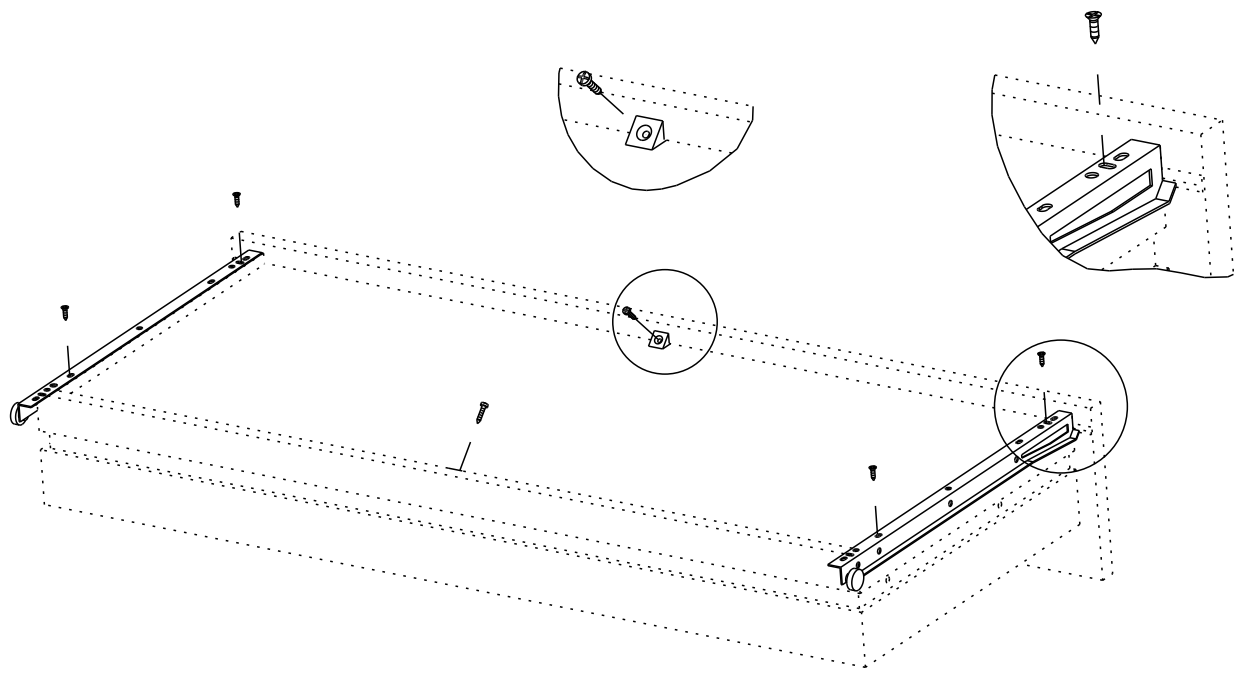

2

444 X 2	907 X 2	476 X 1	935 X 4
	 VBA TR 3x16		 VBA SPAX TF 3x12