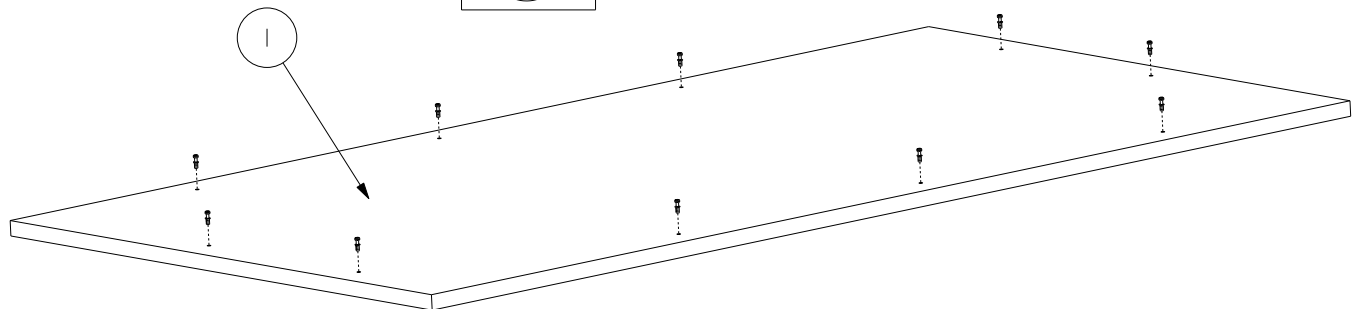

PT SEGURANCA

RESPEITAR AS INSTRUCOES DE MONTAGEM DESCRITAS NA INSTRUCCOES DE USO.

PL UWAGA

PROSZE PRZESTRZEGAC INSTRUKCJI MONTAZU.

REP	DIM	QTE
1	1700 x 900	1
2	1626 x 125	2
3	792 x 125	2
4	749 x 113	2
5	749 x 113	2
6	749 x 91	2
7	749 x 91	2

1

2

340159	X	10
--------	---	----

3

340159	X	12
510	X	8

4

84	X	12
510	X	8

5