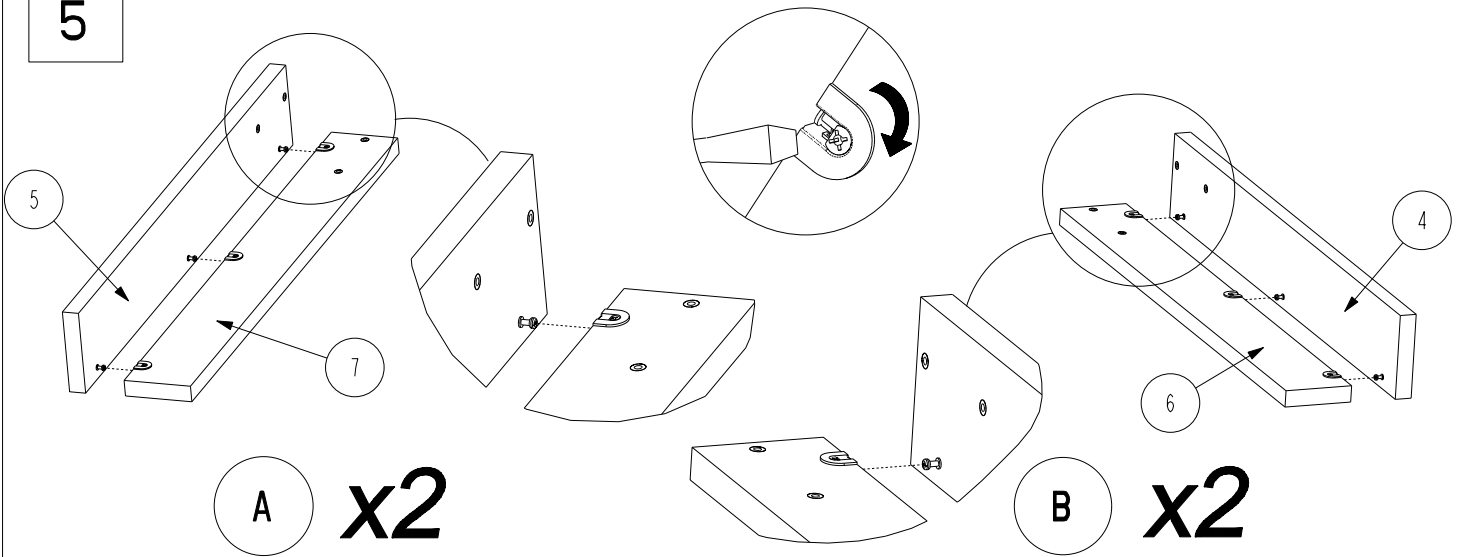

PT SEGURANCA

RESPEITAR AS INSTRUCOES DE MONTAGEM DESCRITAS NA INSTRUCCOES DE USO.

PL UWAGA

PROSZE PRZESTRZEGAC INSTRUKCJI MONTAZU.

REP	DIM	QTE
1	1700 x 900	1
2	1626 x 125	2
3	792 x 125	2
4	749 x 113	2
5	749 x 113	2
6	749 x 91	2
7	749 x 91	2

1

2

340159	X	10
--------	---	----

3

340159	X	12
510	X	8

4

84	X	12
510	X	8

5