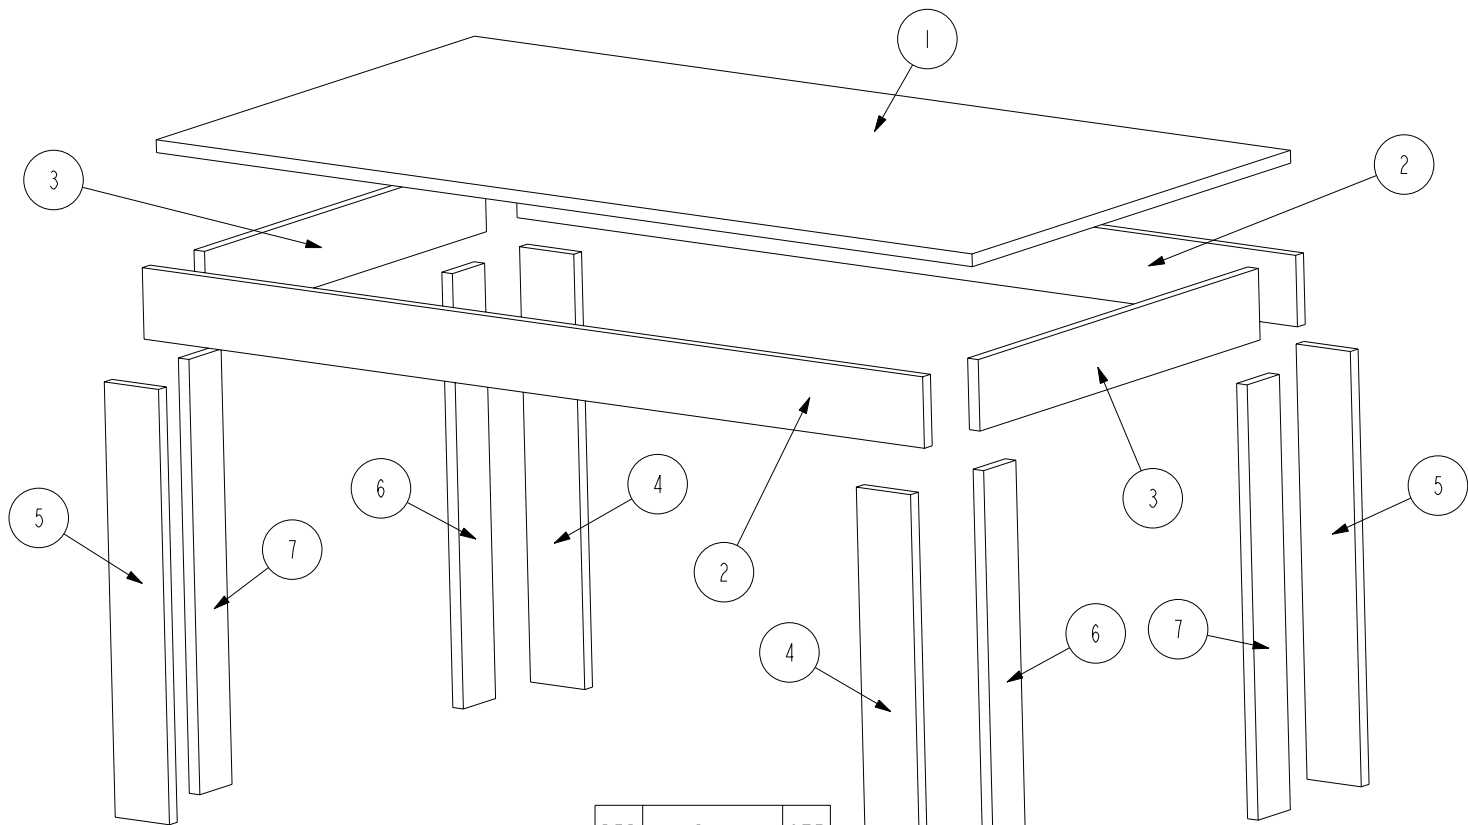

PT SEGURANCA

RESPEITAR AS INSTRUCOES DE MONTAGEM DESCRITAS NA INSTRUCCOES DE USO.

PL UWAGA

PROSZE PRZESTRZEGAC INSTRUKCJI MONTAZU.

REP	DIM	QTE
1	1700 x 900	1
2	1626 x 125	2
3	792 x 125	2
4	749 x 113	2
5	749 x 113	2
6	749 x 91	2
7	749 x 91	2

1

2

340159	X	10
--------	---	----

3

340159	X	12
510	X	8

4

84	X	12
510	X	8

5