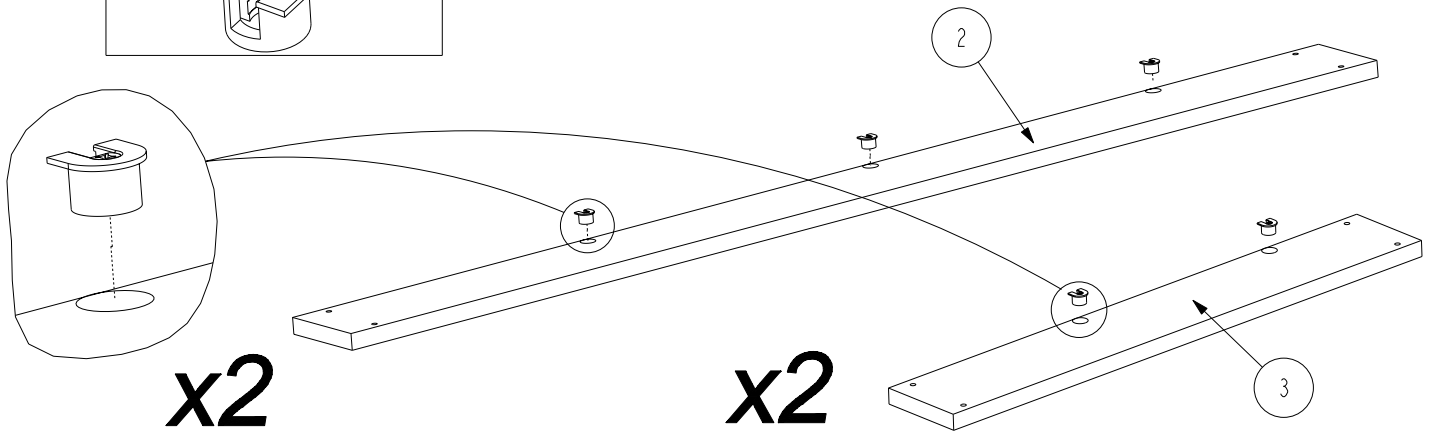

PT SEGURANCA

RESPEITAR AS INSTRUCOES DE MONTAGEM DESCRITAS NA INSTRUCCOES DE USO.

PL UWAGA

PROSZE PRZESTRZEGAC INSTRUKCJI MONTAZU.

REP	DIM	QTE
1	1700 x 900	1
2	1626 x 125	2
3	792 x 125	2
4	749 x 113	2
5	749 x 113	2
6	749 x 91	2
7	749 x 91	2

1

2

340159	X	10
--------	---	----

3

340159	X	12
510	X	8

4

84	X	12
510	X	8

5