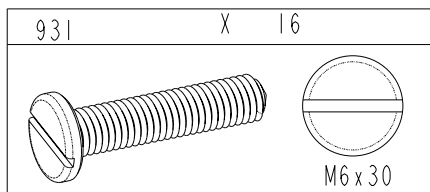

PT SEGURANCA

RESPEITAR AS INSTRUCOES DE MONTAGEM DESCRITAS NA INSTRUCCOES DE USO.

PL UWAGA

PROSZE PRZESTRZEGAC INSTRUKCJI MONTAZU.

REP	DIM	QTE
1	1700 x 900	1
2	1626 x 125	2
3	792 x 125	2
4	749 x 113	2
5	749 x 113	2
6	749 x 91	2
7	749 x 91	2

1

2

340159	X	10
--------	---	----

3

340159	X	12
510	X	8

4

84	X	12
510	X	8

5