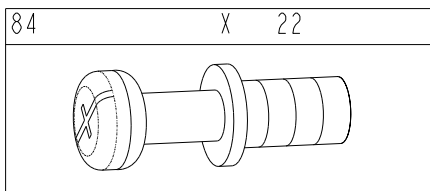

PT SEGURANCA

RESPEITAR AS INSTRUCOES DE MONTAGEM DESCRITAS NA INSTRUCCOES DE USO.

PL UWAGA

PROSZE PRZESTRZEGAC INSTRUKCJI MONTAZU.

REP	DIM	QTE
1	1700 x 900	1
2	1626 x 125	2
3	792 x 125	2
4	749 x 113	2
5	749 x 113	2
6	749 x 91	2
7	749 x 91	2

1

2

340159	X	10
--------	---	----

3

340159	X	12
510	X	8

4

84	X	12
510	X	8

5