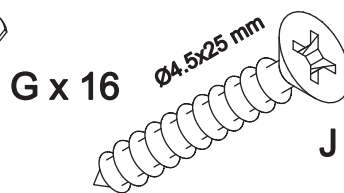

# Table art. GD615

**Assembled size / Maße aufgebaut :**

**Height / Höhe : 760 mm.**

**Length / Länge : 1200 (1630) mm.**

**Width / Breite : 1200 mm.**

**This unit can be  
assembled by two persons.**

**Aufbau mit zwei Personen.**

The necessary tools  
(not included)

Die dazu benötigten Werkzeuge  
(ausschliesslich)

**1** B x 4 G x 8

**2** C x 4 G x 8

3

4

J x 4

A x 1