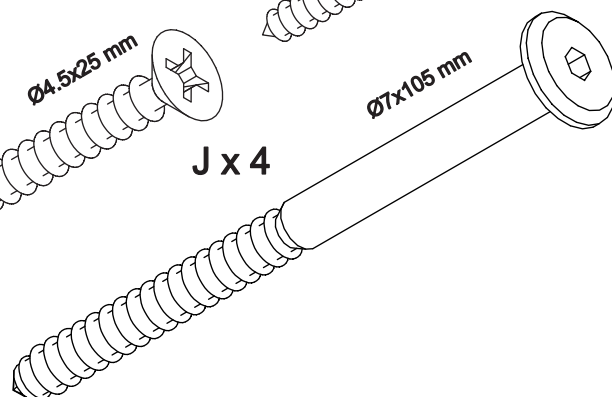

# Table art. GD615

**Assembled size / Maße aufgebaut :**

**Height / Höhe : 760 mm.**

**Length / Länge : 1200 (1630) mm.**

**Width / Breite : 1200 mm.**

**This unit can be  
assembled by two persons.**

**Aufbau mit zwei Personen.**

The necessary tools  
(not included)

Die dazu benötigten Werkzeuge  
(ausschliesslich)

**1** B x 4 G x 8

**2** C x 4 G x 8

3

4

J x 4

A x 1