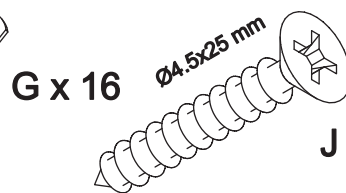

Producer:
Pinus-GB Ltd.
Jauntīreji, Olaines nov.
LV-2127, Latvia, EU

Table art. GD614

Assembled size / Maße aufgebaut :

Height / Höhe : 760 mm.

Length / Länge : 1050 (1480) mm.

Width / Breite : 1050 mm.

**This unit can be
assembled by two persons.**

The necessary tools
(not included)

Die dazu benötigten Werkzeuge
(ausschliesslich)

1 B x 4 G x 8

2 C x 4 G x 8

3

4

J x 4

A x 1