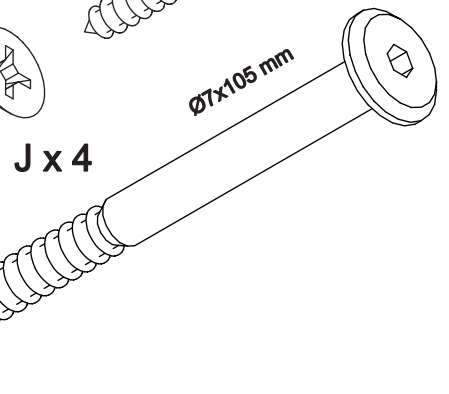

Producer:
Pinus-GB Ltd.
Jauntīreji, Olaines nov.
LV-2127, Latvia, EU

Table art. GD614

Assembled size / Maße aufgebaut :

Height / Höhe : 760 mm.

Length / Länge : 1050 (1480) mm.

Width / Breite : 1050 mm.

**This unit can be
assembled by two persons.**

The necessary tools
(not included)

Die dazu benötigten Werkzeuge
(ausschliesslich)

1 B x 4 G x 8

2 C x 4 G x 8

3

4

J x 4

A x 1