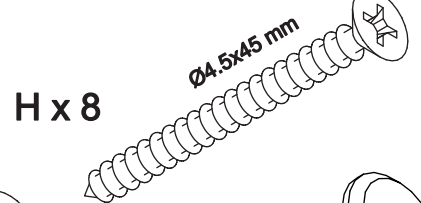

Producer:
Pinus-GB Ltd.
Jauntīreji, Olaines nov.
LV-2127, Latvia, EU

Table art. GD614

Assembled size / Maße aufgebaut :

Height / Höhe : 760 mm.

Length / Länge : 1050 (1480) mm.

Width / Breite : 1050 mm.

**This unit can be
assembled by two persons.**

The necessary tools
(not included)

Die dazu benötigten Werkzeuge
(ausschliesslich)

1 B x 4 G x 8

2 C x 4 G x 8

3

4

J x 4

A x 1