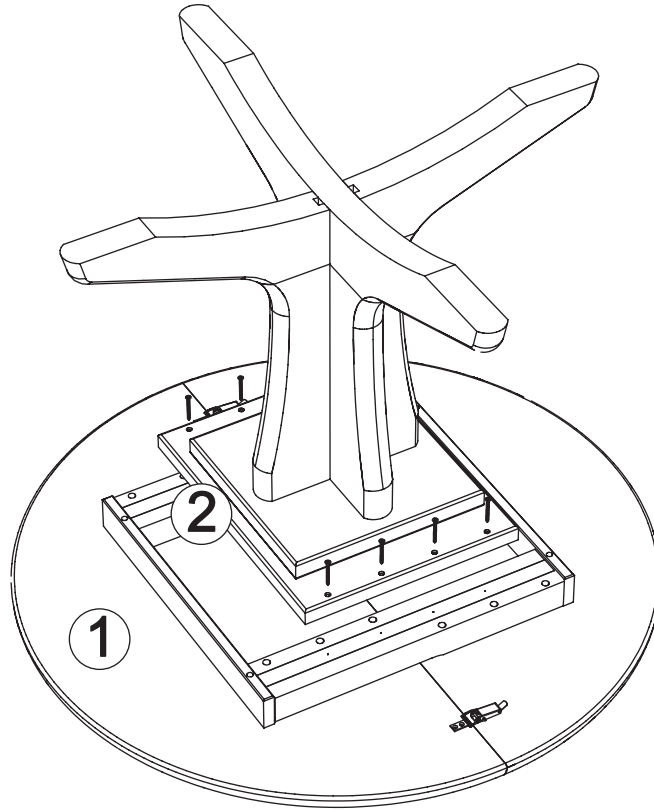

Producer:
Pinus-GB Ltd.
Jauntīreji, Olaines nov.
LV-2127, Latvia, EU

Table art. GD614

Assembled size / Maße aufgebaut :

Height / Höhe : 760 mm.

Length / Länge : 1050 (1480) mm.

Width / Breite : 1050 mm.

**This unit can be
assembled by two persons.**

5

H x 8

6

D x 2

E x 2

F x 10

7