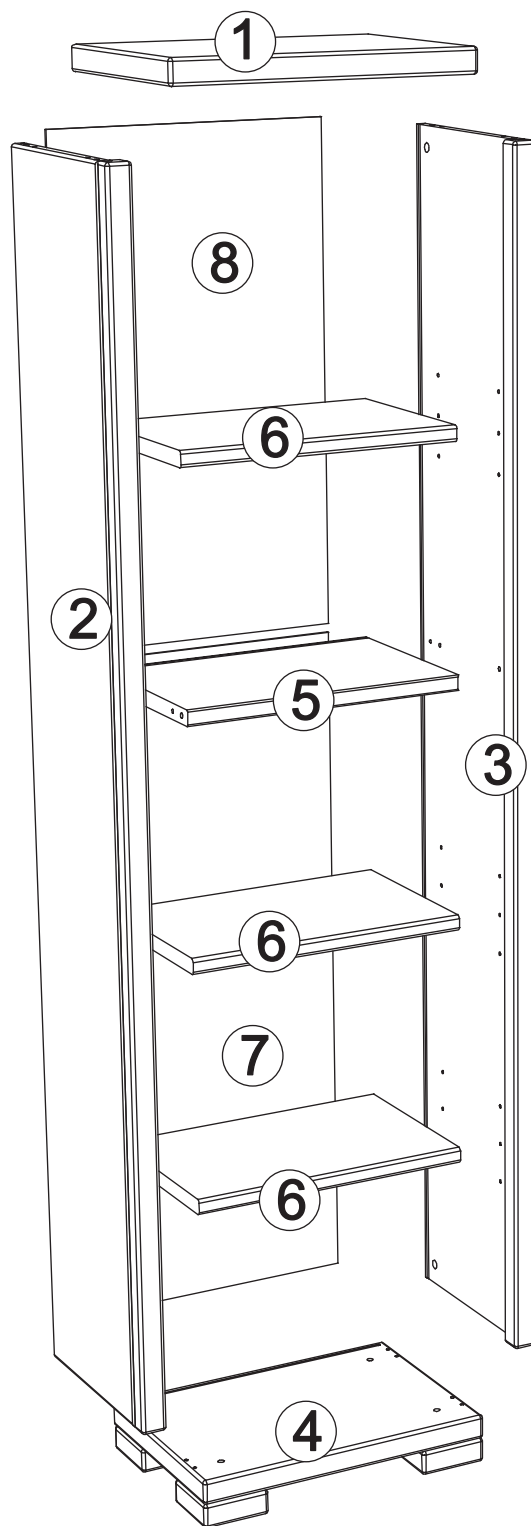

Regalelement art. PL89

Producer:
Pinus-GB Ltd.
Jauntīreji, Olaines nov.
LV-2127, Latvia, EU

Assembled size / Maße aufgebaut :

Height / Höhe : 2040 mm.

Width / Breite : 497 mm.

Depth / Tiefe : 342 mm.

This unit can be
assembled by two persons.

The necessary tools
(not included)

Die dazu benötigten Werkzeuge
(ausschliesslich)

Ref. / Art. nr.	Qty. / Anzahl	Size (mm) / Maß (mm)	✓
1	1	497 x 342 x 40	
2	1	1920 x 342 x 40	
3	1	1920 x 342 x 40	
4	1	497 x 342 x 80	
5	1	459 x 309 x 25	
6	3	458 x 296 x 25	
7	1	1101 x 469 x 4	
8	1	815 x 469 x 4	

B x 12

D x 12

F x 4

H x 12

C x 12

E x 8

G x 8

Dear customer.