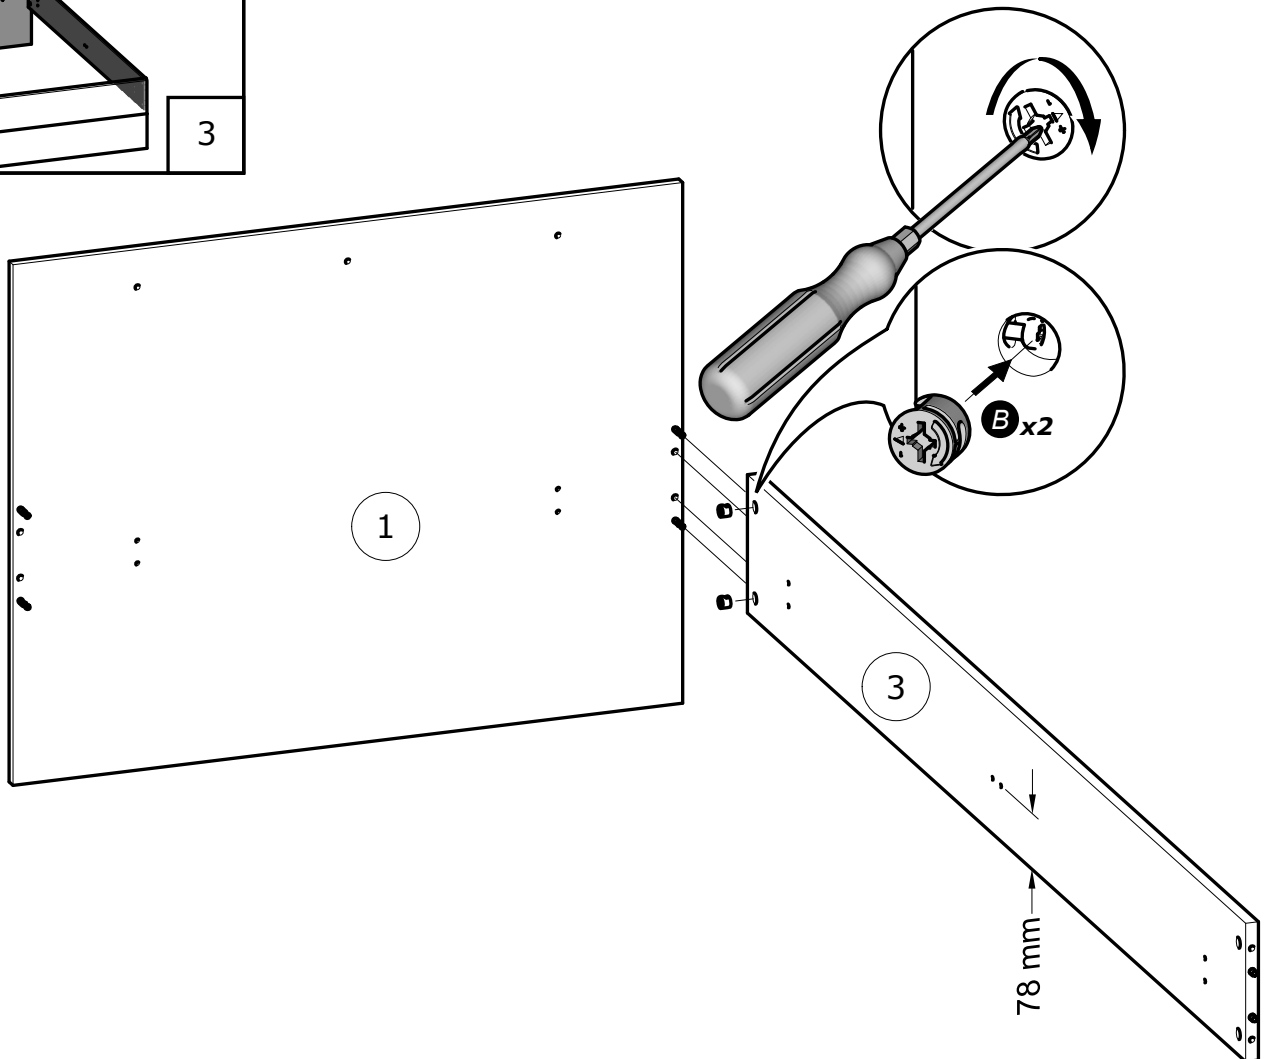

**Not suitable for children
under 6 years.**

A x8

B x8

C x3

D x8

E x3

M 6x25

F x16

TB 6,3x13

G x4

N°	Dim. (mm)	Qty.
1	944x 730	x1
2	944x 423	x1
3	1 902x 194	x2
4	943x 210	x1
5	760x 130	x1

4

3

78 mm

1

5

2

B x2

B x2

*Dimension du sommier
cadre métallique à lattes*

*The metal frame Slatted
bed base dimension*

**NON INCLU
NOT SUPPLIED**

90x190 cm