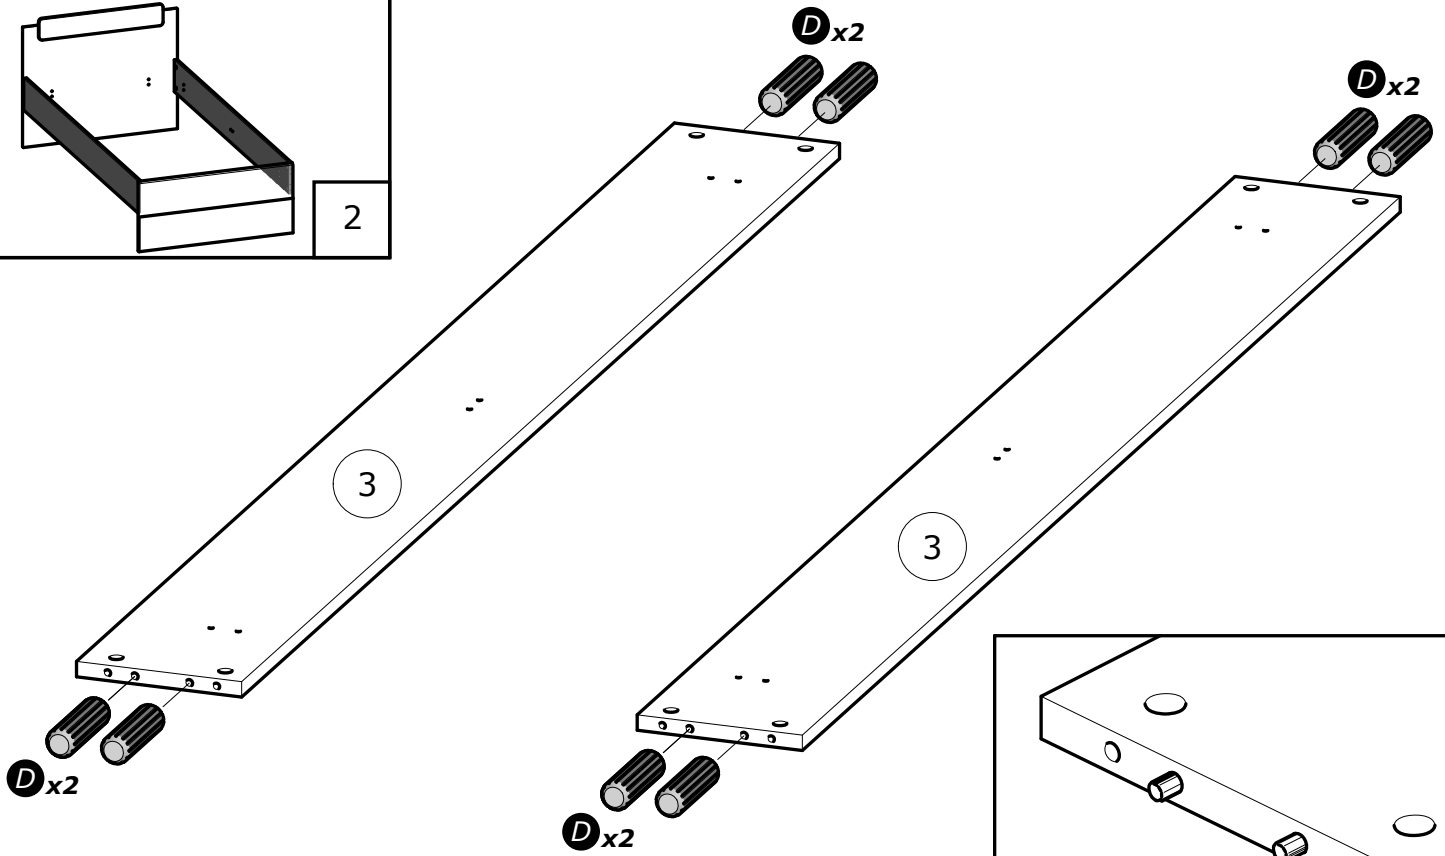

TB 6,3x13

G x4

N°	Dim. (mm)	Qty.
1	944x 730	x1
2	944x 423	x1
3	1 902x 194	x2
4	943x 210	x1
5	760x 130	x1

4

3

78 mm

1

5

2

B x2

B x2

*Dimension du sommier
cadre métallique à lattes*

*The metal frame Slatted
bed base dimension*

**NON INCLU
NOT SUPPLIED**

90x190 cm