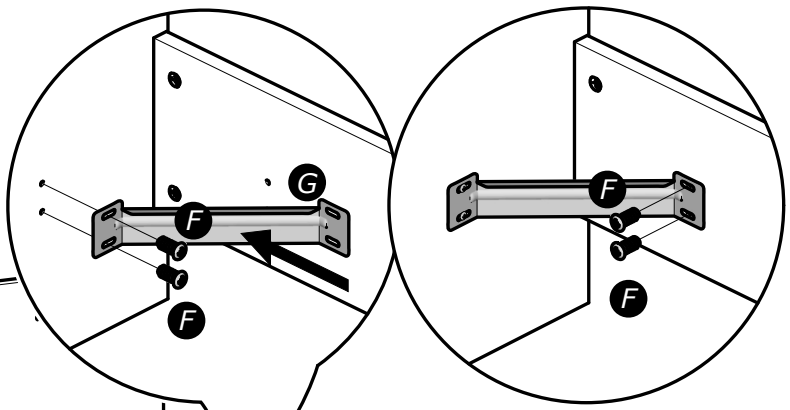

TB 6,3x13

G x4

N°	Dim. (mm)	Qty.
1	944x 730	x1
2	944x 423	x1
3	1 902x 194	x2
4	943x 210	x1
5	760x 130	x1

4

3

78 mm

1

5

2

B x2

B x2

*Dimension du sommier
cadre métallique à lattes*

*The metal frame Slatted
bed base dimension*

**NON INCLU
NOT SUPPLIED**

90x190 cm