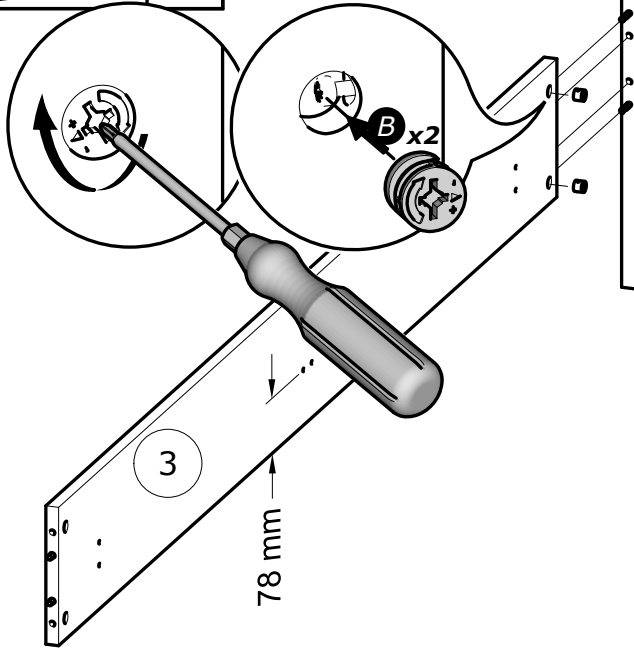

**Not suitable for children
under 6 years.**

A x8

B x8

C x3

D x8

E x3

M 6x25

F x16

TB 6,3x13

G x4

N°	Dim. (mm)	Qty.
1	944x 730	x1
2	944x 423	x1
3	1 902x 194	x2
4	943x 210	x1
5	760x 130	x1

4

3

78 mm

1

5

2

B x2

B x2

*Dimension du sommier
cadre métallique à lattes*

*The metal frame Slatted
bed base dimension*

**NON INCLU
NOT SUPPLIED**

90x190 cm