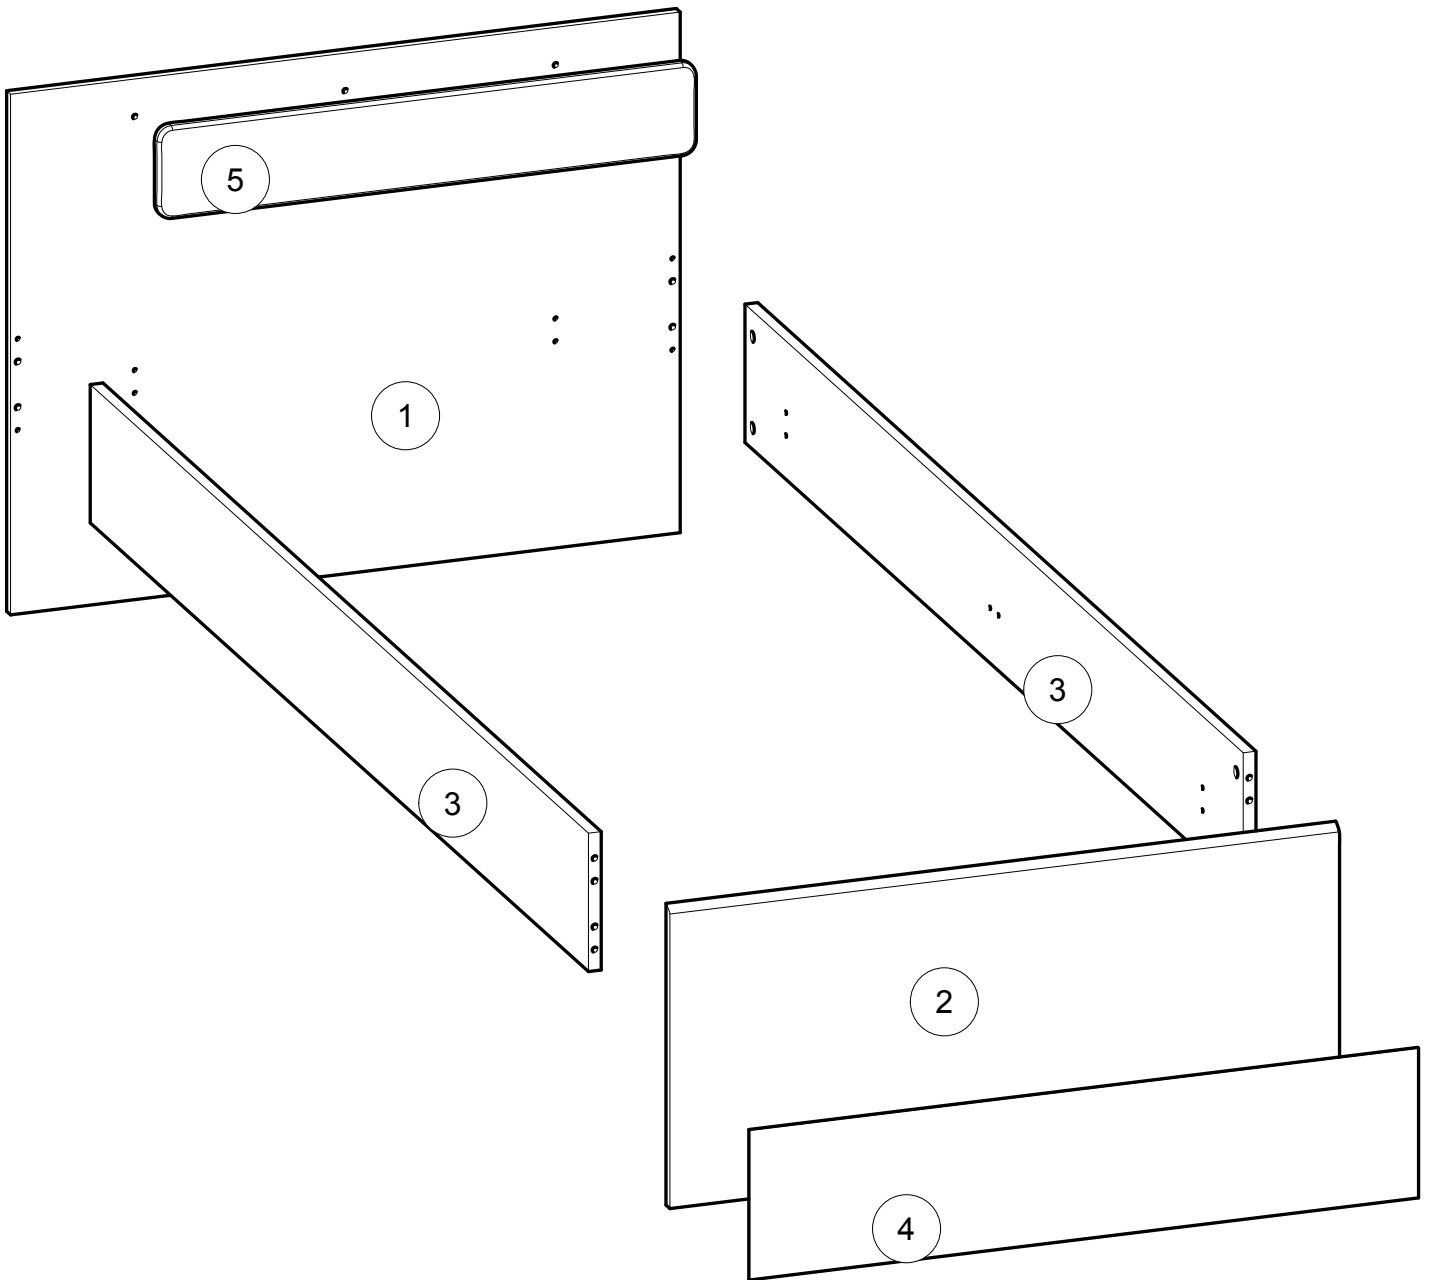

N°	Dim. (mm)	Qty.
1	944x 730	x1
2	944x 423	x1
3	1 902x 194	x2
4	943x 210	x1
5	760x 130	x1