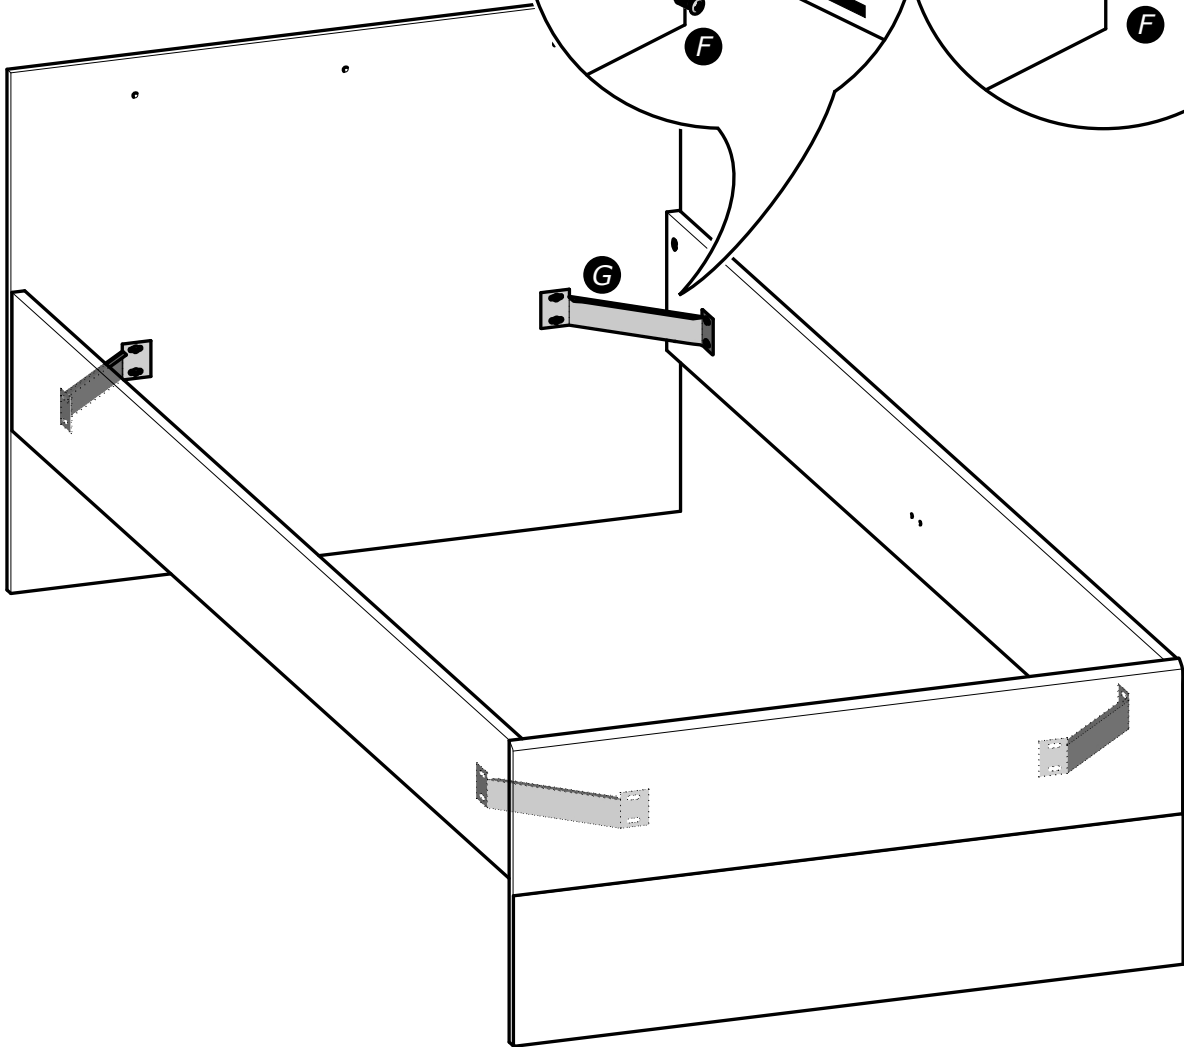

**Not suitable for children
under 6 years.**

A x8

B x8

C x3

D x8

E x3

M 6x25

F x16

TB 6,3x13

G x4

N°	Dim. (mm)	Qty.
1	944x 730	x1
2	944x 423	x1
3	1 902x 194	x2
4	943x 210	x1
5	760x 130	x1

4

3

78 mm

1

5

2

B x2

B x2

*Dimension du sommier
cadre métallique à lattes*

*The metal frame Slatted
bed base dimension*

**NON INCLU
NOT SUPPLIED**

90x190 cm