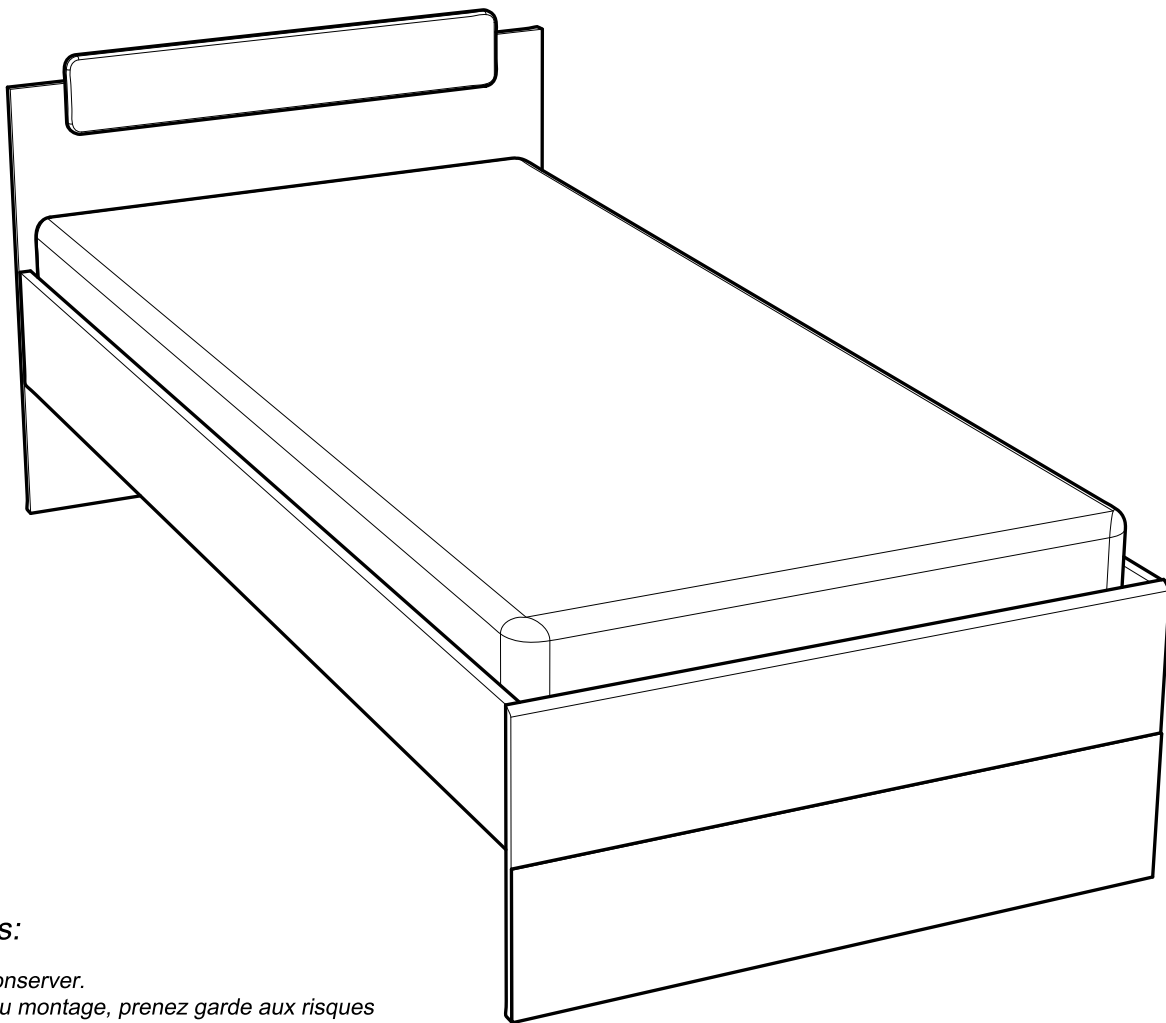

**Dimension du sommier
cadre métallique à lattes**

**The metal frame Slatted
bed base dimension**

**NON INCLU
NOT SUPPLIED**

90x190 cm

Français:

Notice a conserver.

En cours du montage, prenez garde aux risques de pincement et de cisaillement.

TB 6,3x13

G x4

N°	Dim. (mm)	Qty.
1	944x 730	x1
2	944x 423	x1
3	1 902x 194	x2
4	943x 210	x1
5	760x 130	x1

4

3

78 mm

1

5