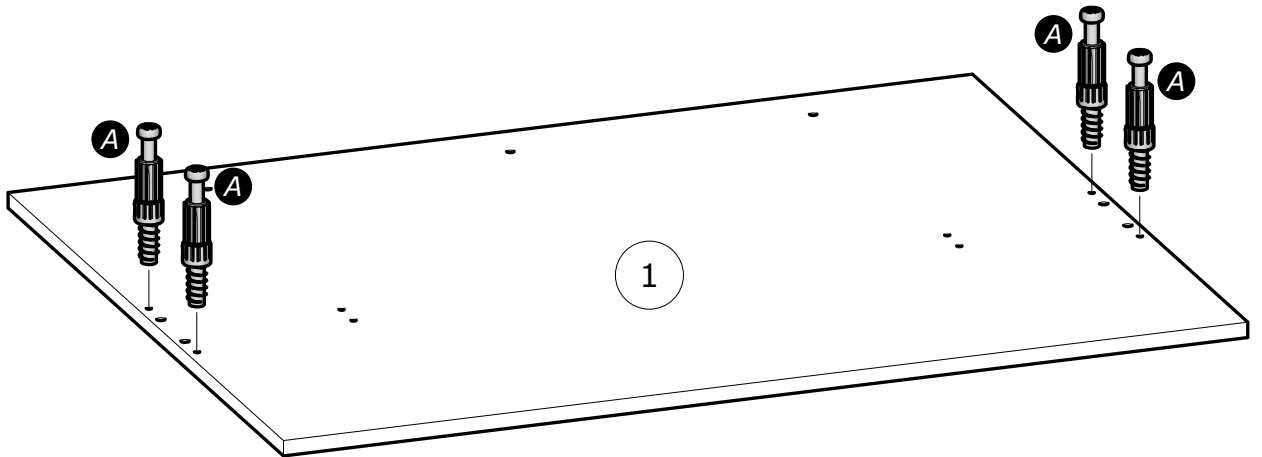

**Not suitable for children
under 6 years.**

A x8

B x8

C x3

D x8

E x3

M 6x25

F x16

TB 6,3x13

G x4

N°	Dim. (mm)	Qty.
1	944x 730	x1
2	944x 423	x1
3	1 902x 194	x2
4	943x 210	x1
5	760x 130	x1

4

3

78 mm

1

5

2

B x2

B x2

*Dimension du sommier
cadre métallique à lattes*

*The metal frame Slatted
bed base dimension*

**NON INCLU
NOT SUPPLIED**

90x190 cm