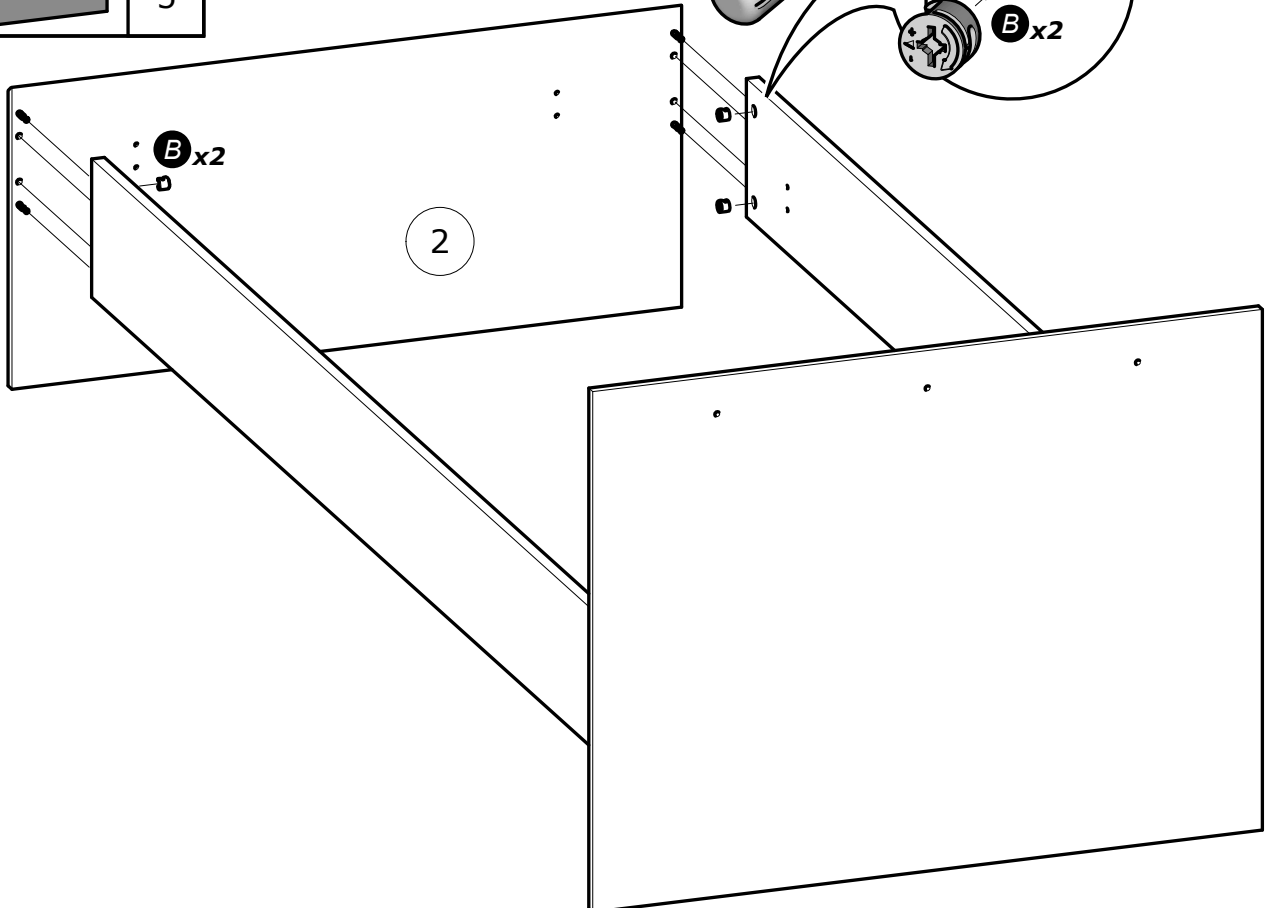

**Not suitable for children
under 6 years.**

A x8

B x8

C x3

D x8

E x3

M 6x25

F x16

TB 6,3x13

G x4

N°	Dim. (mm)	Qty.
1	944x 730	x1
2	944x 423	x1
3	1 902x 194	x2
4	943x 210	x1
5	760x 130	x1

4

3

78 mm

1

5

2

B x2

B x2

*Dimension du sommier
cadre métallique à lattes*

*The metal frame Slatted
bed base dimension*

**NON INCLU
NOT SUPPLIED**

90x190 cm