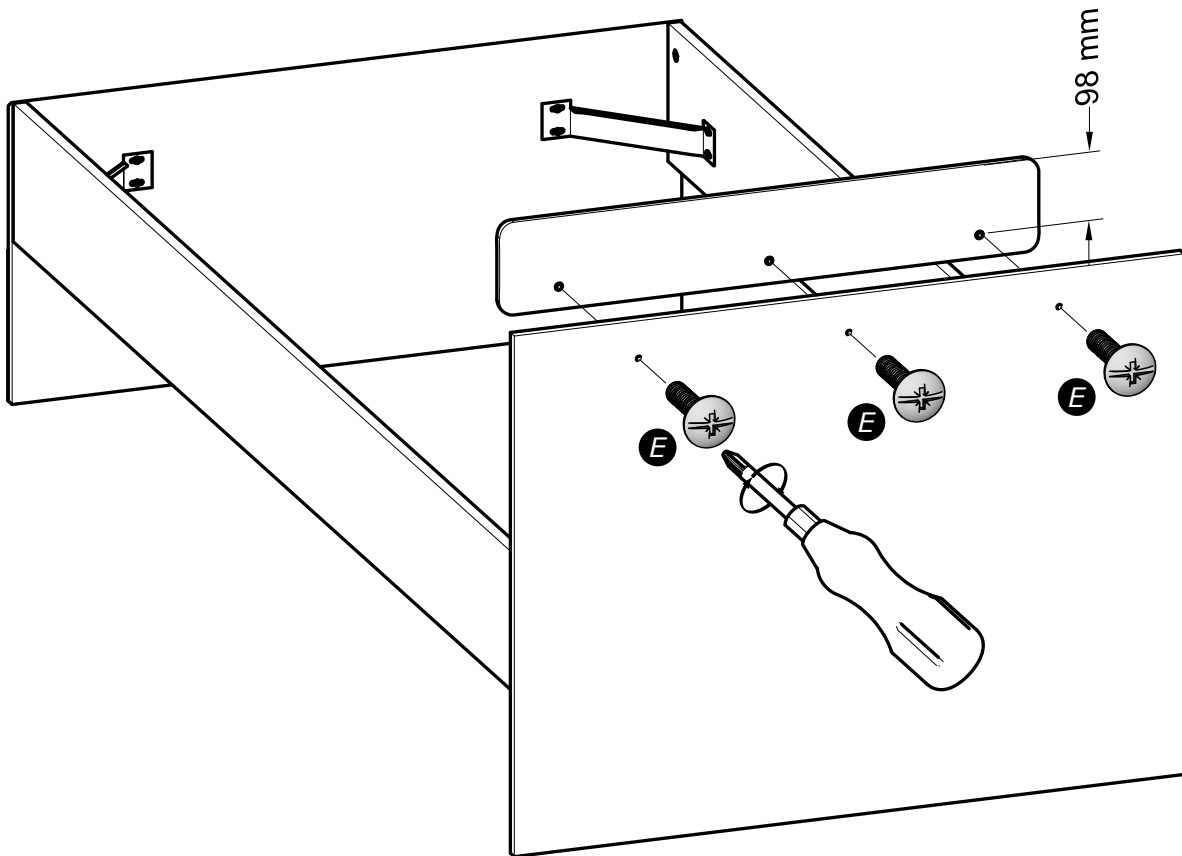

**Not suitable for children
under 6 years.**

A x8

B x8

C x3

D x8

E x3

M 6x25

F x16

TB 6,3x13

G x4

N°	Dim. (mm)	Qty.
1	944x 730	x1
2	944x 423	x1
3	1 902x 194	x2
4	943x 210	x1
5	760x 130	x1

4

3

78 mm

1

5

2

B x2

B x2

*Dimension du sommier
cadre métallique à lattes*

*The metal frame Slatted
bed base dimension*

**NON INCLU
NOT SUPPLIED**

90x190 cm