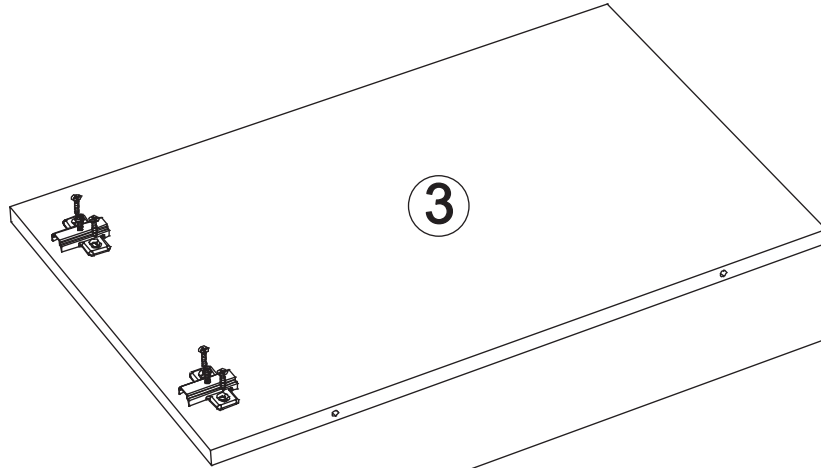

1

C x 12

M x 6

3

2

Longer arm to front
Der längste Teil nach vorne

2

J x 12

1

2

3

Part nr. 1 from wardrobe
Teil nr.1 von der Schrank