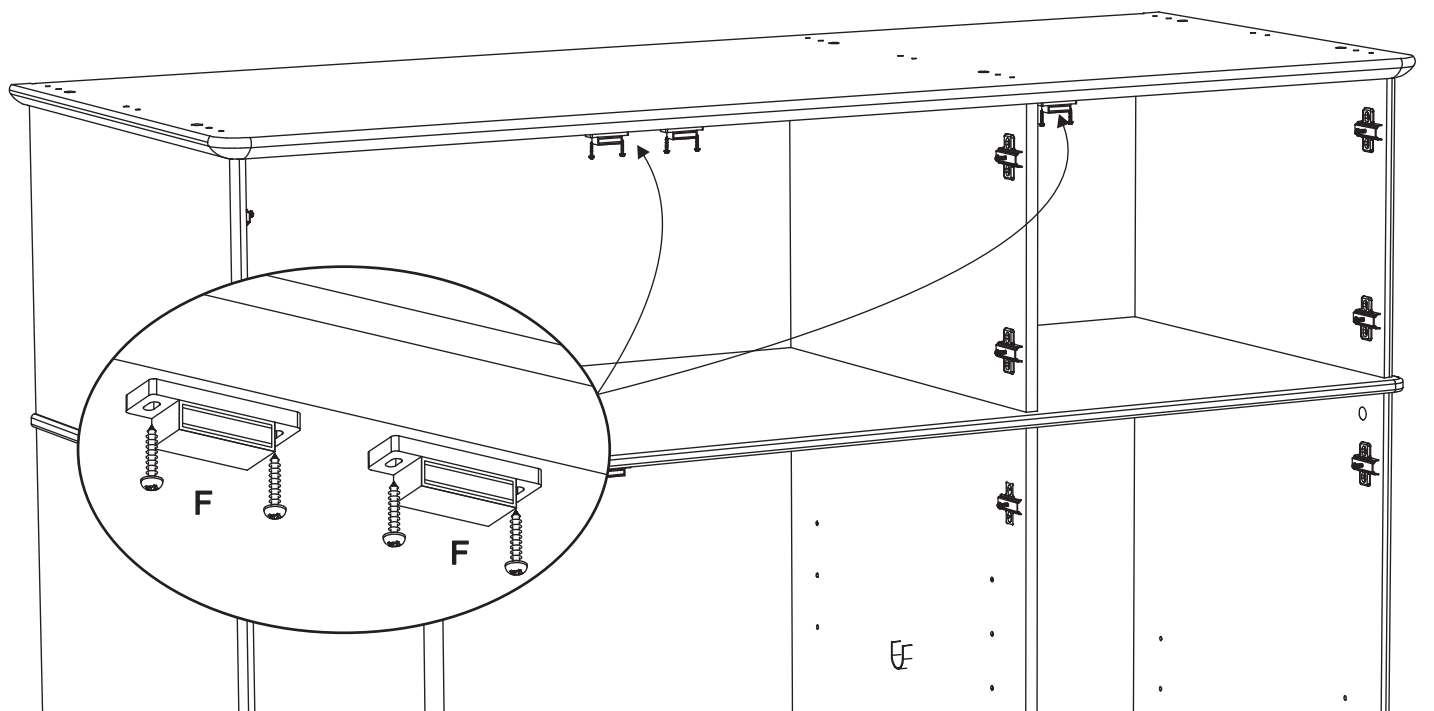

Fittings from wardrobe bag
Beschläge aus dem Schrank Beutel

4

D x 9

E x 9

WARDROBE
SCHRANK

Fittings from wardrobe bag
Beschläge aus dem Schrank Beutel

5

H x 40

WARDROBE
SCHRANK

6

E x 6

F x 3

7

B x 12

L x 6

8