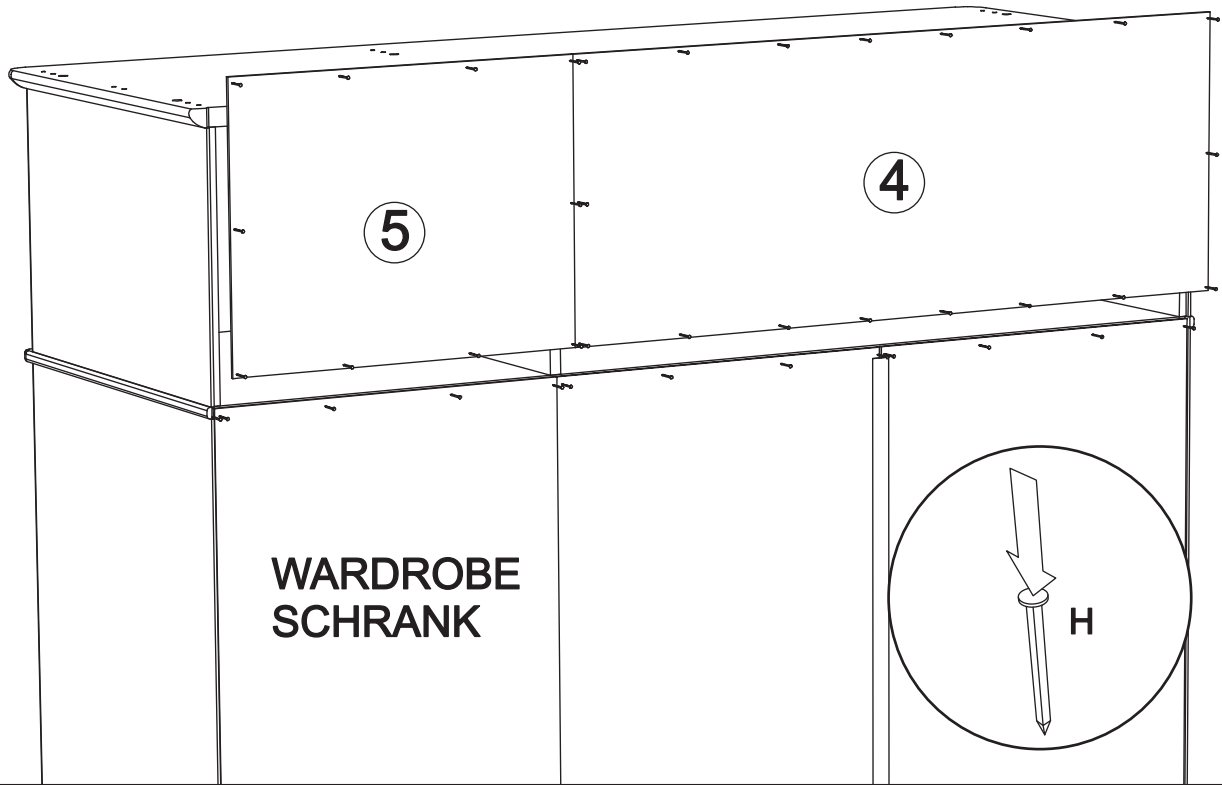

Fittings from wardrobe bag
Beschläge aus dem Schrank Beutel

4

D x 9

E x 9

WARDROBE
SCHRANK

Fittings from wardrobe bag
Beschläge aus dem Schrank Beutel

5

H x 40

WARDROBE
SCHRANK

6

E x 6

F x 3

7

B x 12

L x 6

8