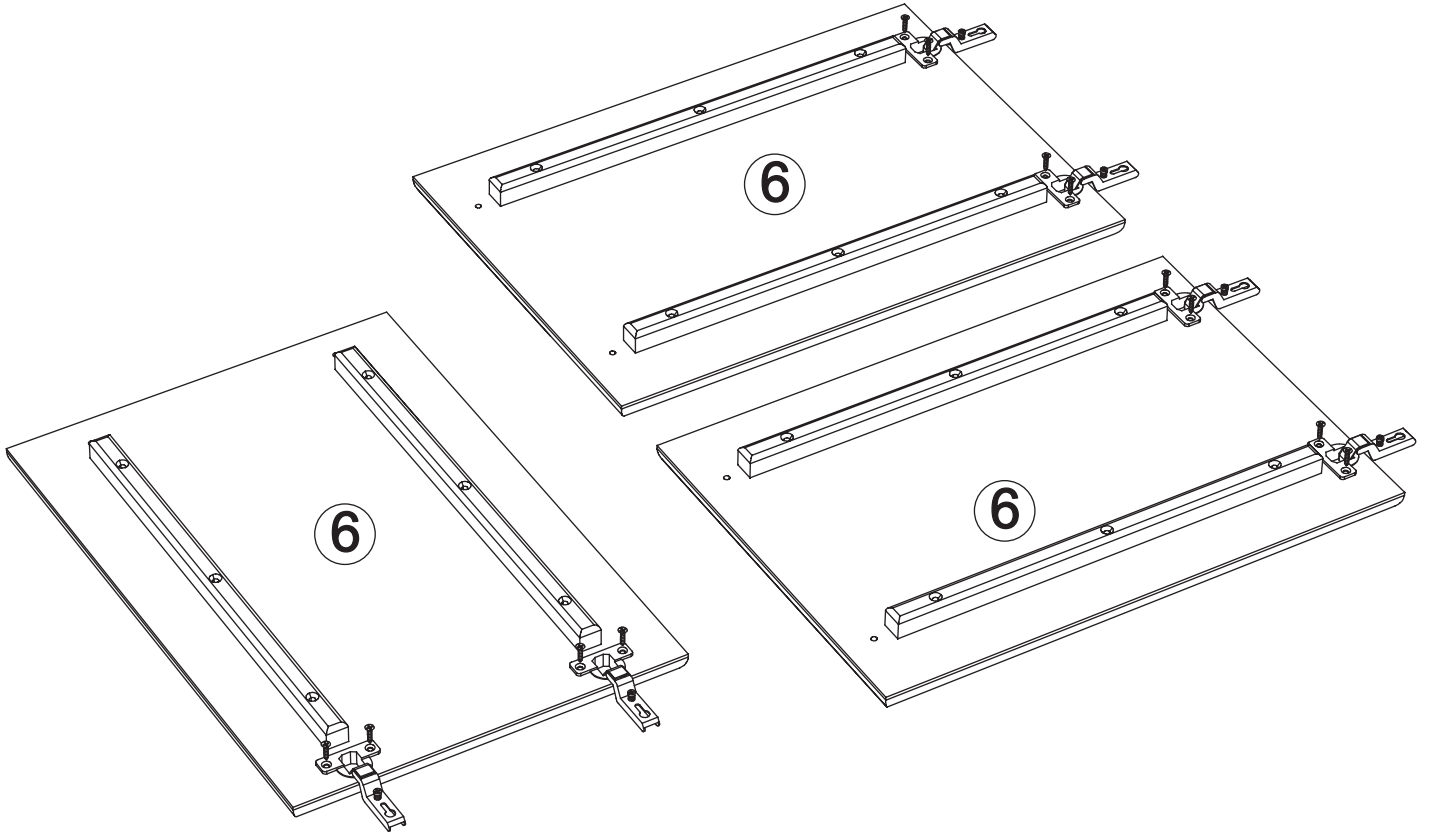

Fittings from wardrobe bag
Beschläge aus dem Schrank Beutel

4

D x 9

E x 9

WARDROBE
SCHRANK

Fittings from wardrobe bag
Beschläge aus dem Schrank Beutel

5

H x 40

WARDROBE
SCHRANK

6

E x 6

F x 3

7

B x 12

L x 6

8