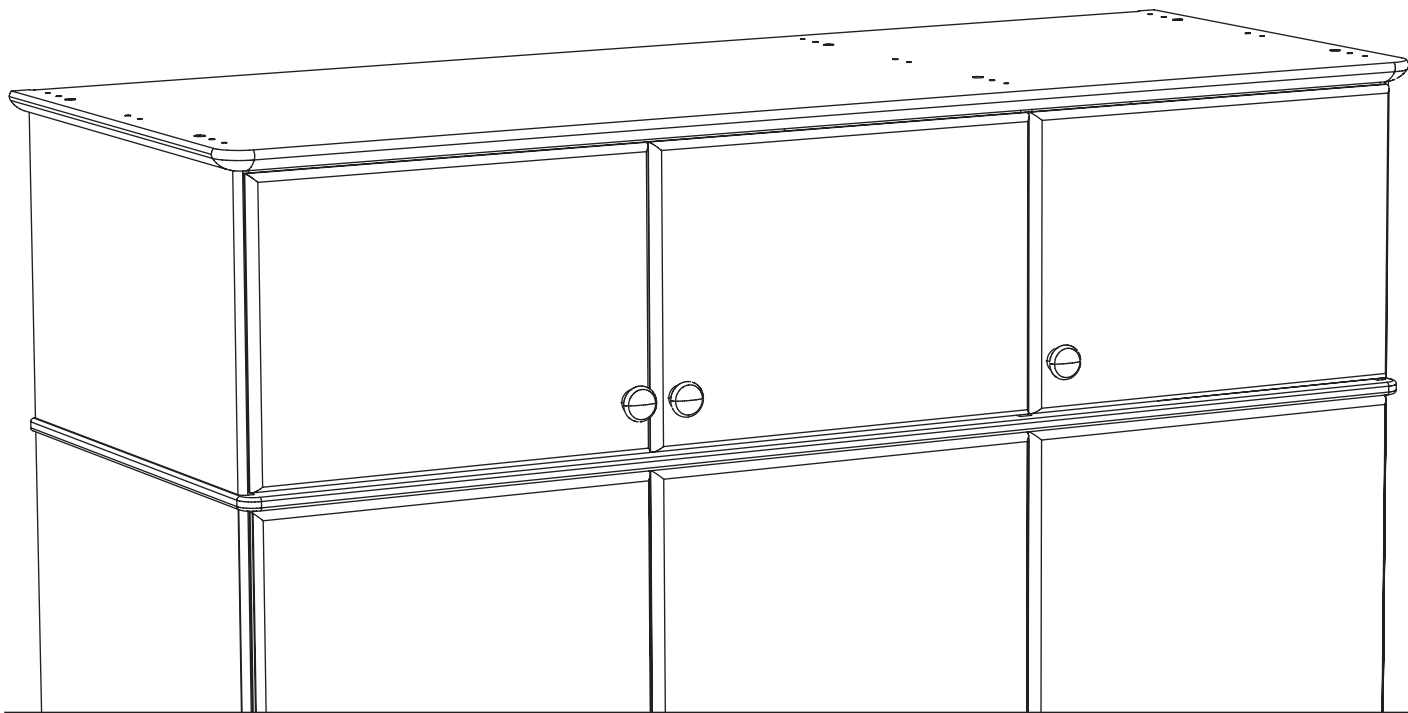

Mezzanine art. SK410 for 3 - door wardrobe

Producer:
Pinus-GB Ltd.
Jauntīreji, Olaines nov.
LV-2127, Latvia, EU

Assembled size / Maße aufgebaut :

Height / Höhe : 370 mm.

Width / Breite : 1500 mm.

Depth / Tiefe : 584 mm.