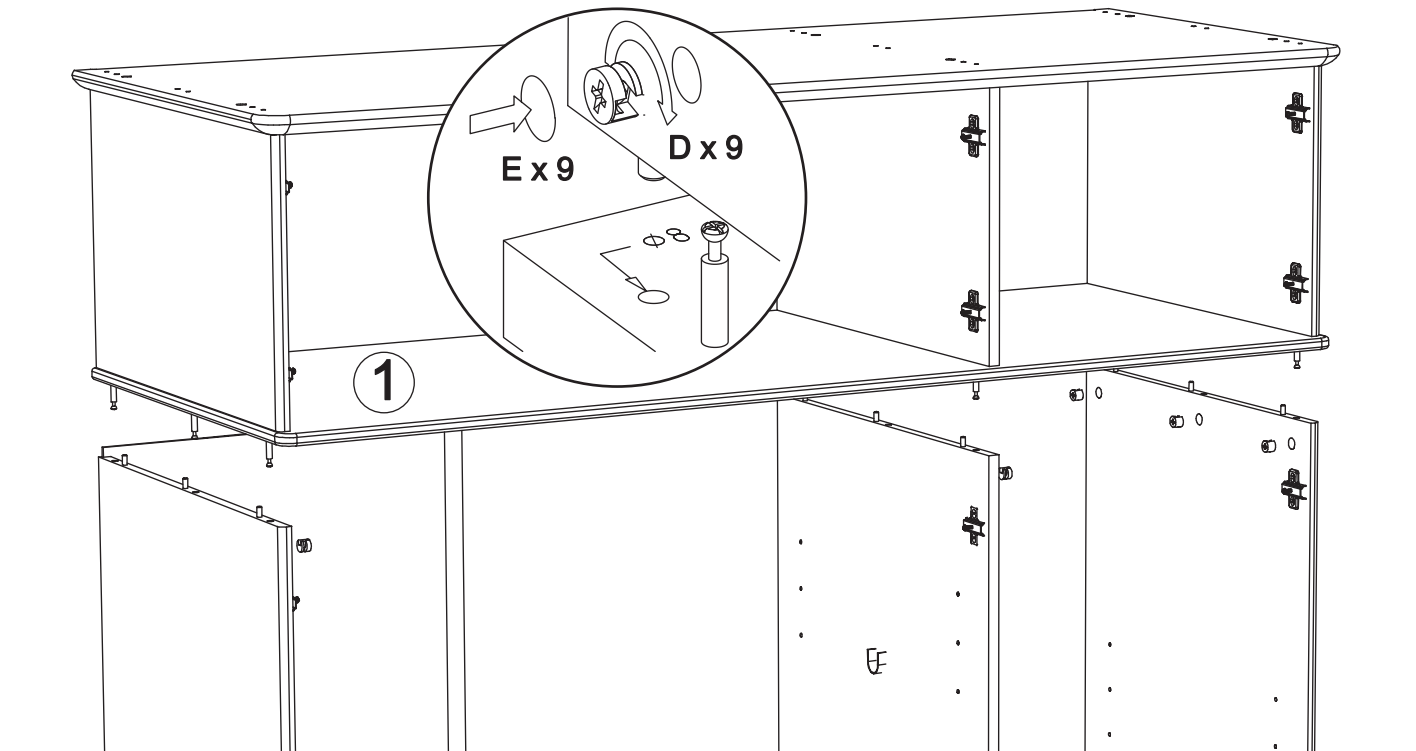

Mezzanine art. SK410 for 3 - door wardrobe

Producer:
Pinus-GB Ltd.
Jauntīreji, Olaines nov.
LV-2127, Latvia, EU

Assembled size / Maße aufgebaut :

Height / Höhe : 370 mm.

Width / Breite : 1500 mm.

Depth / Tiefe : 584 mm.

2

J x 12

1

2

3

Part nr. 1 from wardrobe
Teil nr.1 von der Schrank

3

C x 9

Fittings from wardrobe bag
Beschläge aus dem Schrank Beutel

4

D x 9

E x 9

WARDROBE
SCHRANK

Fittings from wardrobe bag
Beschläge aus dem Schrank Beutel

5

H x 40