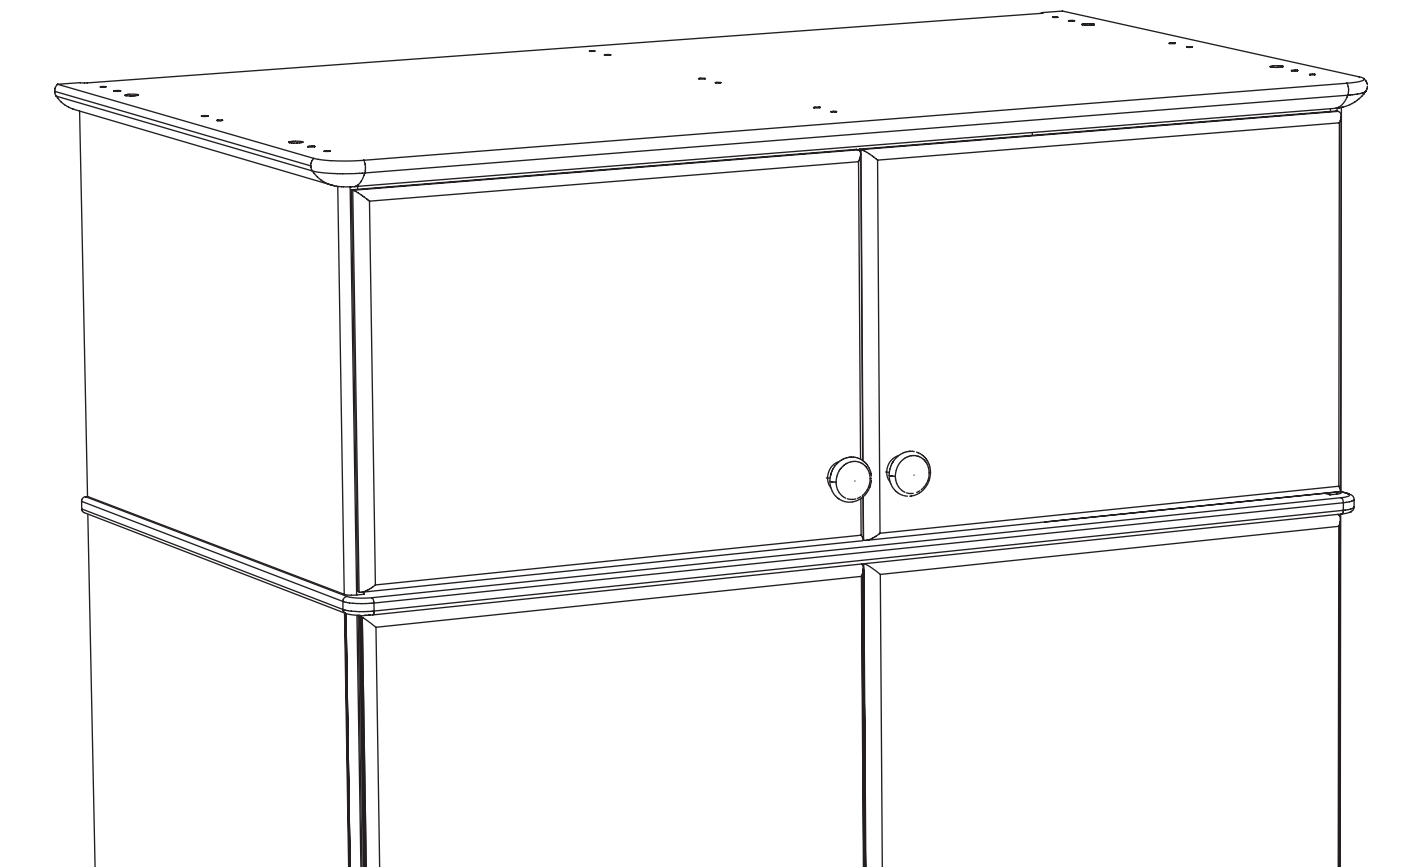

# Mezzanine art. SK409 for 2 - door wardrobe

Assembled size / Maße aufgebaut :

Height / Höhe : 370 mm.

Width / Breite : 1009 mm.

Depth / Tiefe : 584 mm.

This unit can be  
assembled by two persons.

Aufbau mit zwei Personen.

C x 9

1

Fittings from wardrobe bag  
Beschläge aus dem Schrank Beutel

4

D x 9

E x 9

1

Fittings from wardrobe bag  
Beschläge aus dem Schrank Beutel

# WARDROBE SCHRANK

5

H x 26

6

E x 4

F x 2

7

B x 8