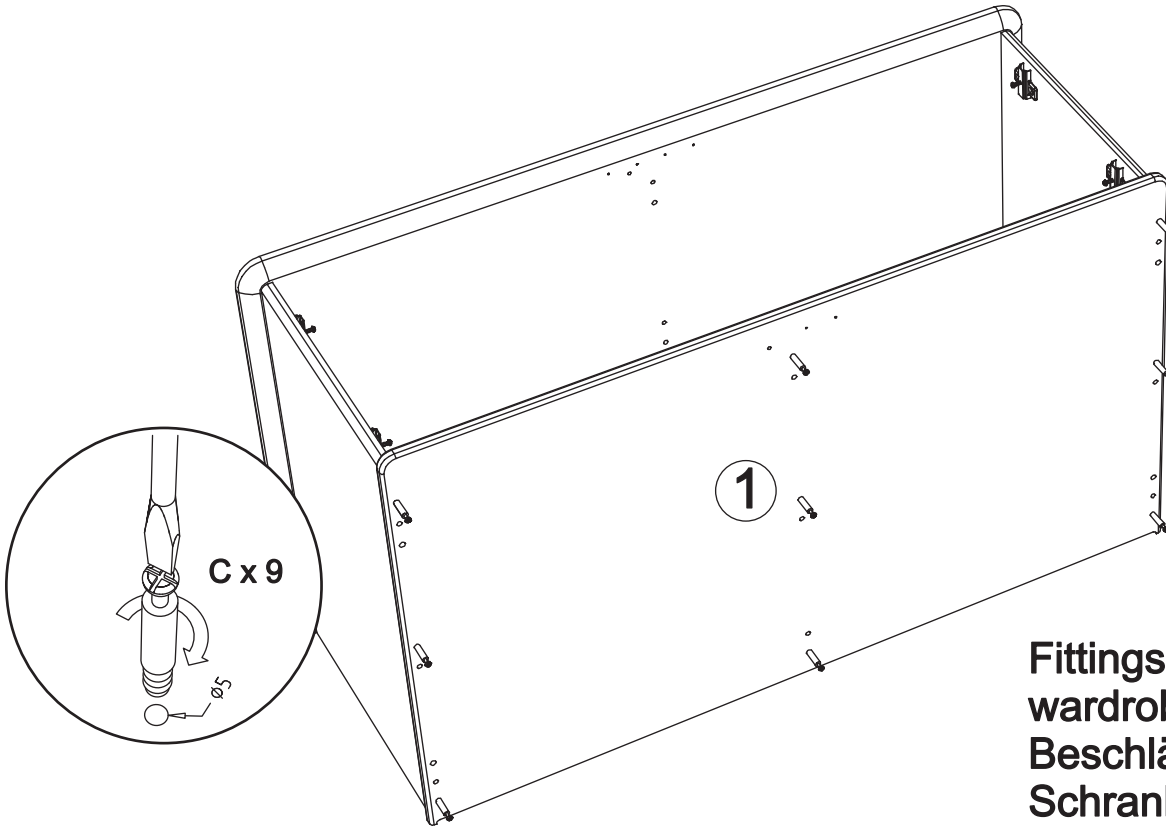

# Mezzanine art. SK409 for 2 - door wardrobe

Assembled size / Maße aufgebaut :

Height / Höhe : 370 mm.

Width / Breite : 1009 mm.

Depth / Tiefe : 584 mm.

This unit can be  
assembled by two persons.

Aufbau mit zwei Personen.

C x 9

1

Fittings from wardrobe bag  
Beschläge aus dem Schrank Beutel

4

D x 9

E x 9

1

Fittings from wardrobe bag  
Beschläge aus dem Schrank Beutel

# WARDROBE SCHRANK

5

H x 26

6

E x 4

F x 2

7

B x 8