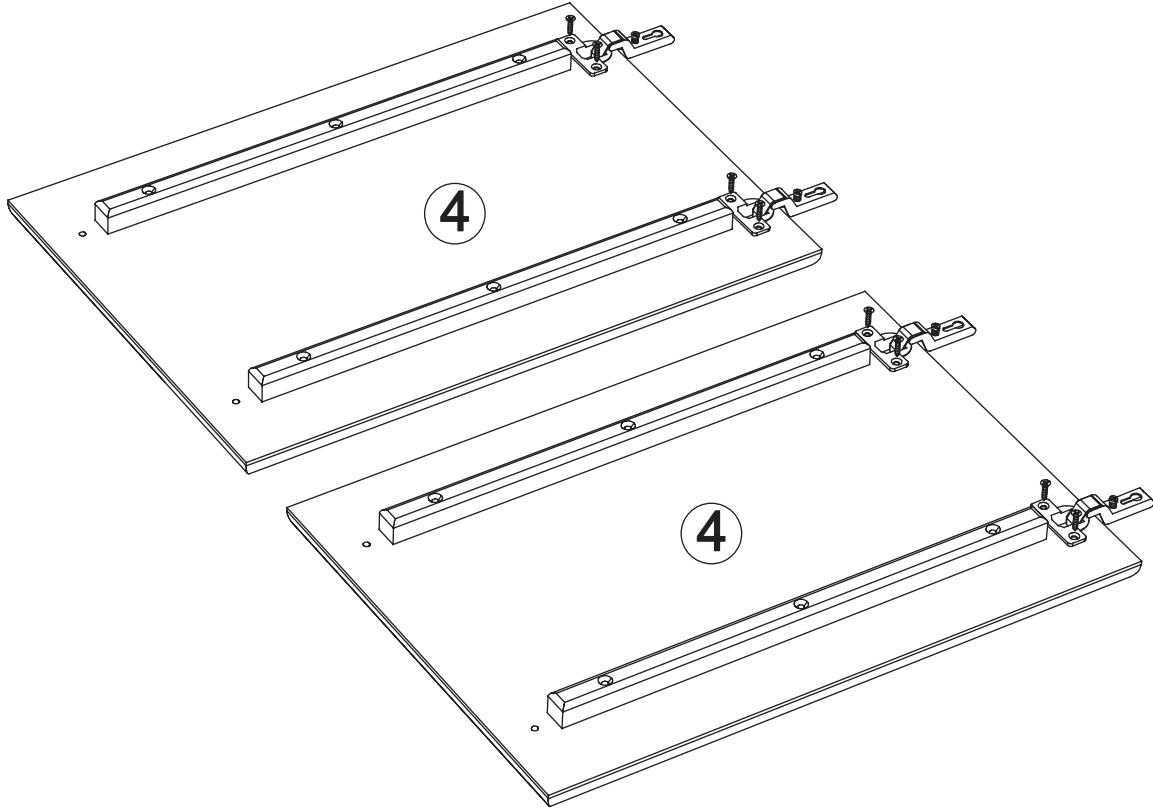

C x 9

1

Fittings from wardrobe bag  
Beschläge aus dem Schrank Beutel

4

D x 9

E x 9

1

Fittings from wardrobe bag  
Beschläge aus dem Schrank Beutel

# WARDROBE SCHRANK

5

H x 26

6

E x 4

F x 2

7

B x 8

L x 4

8

K x 2

D x 2

G x 2