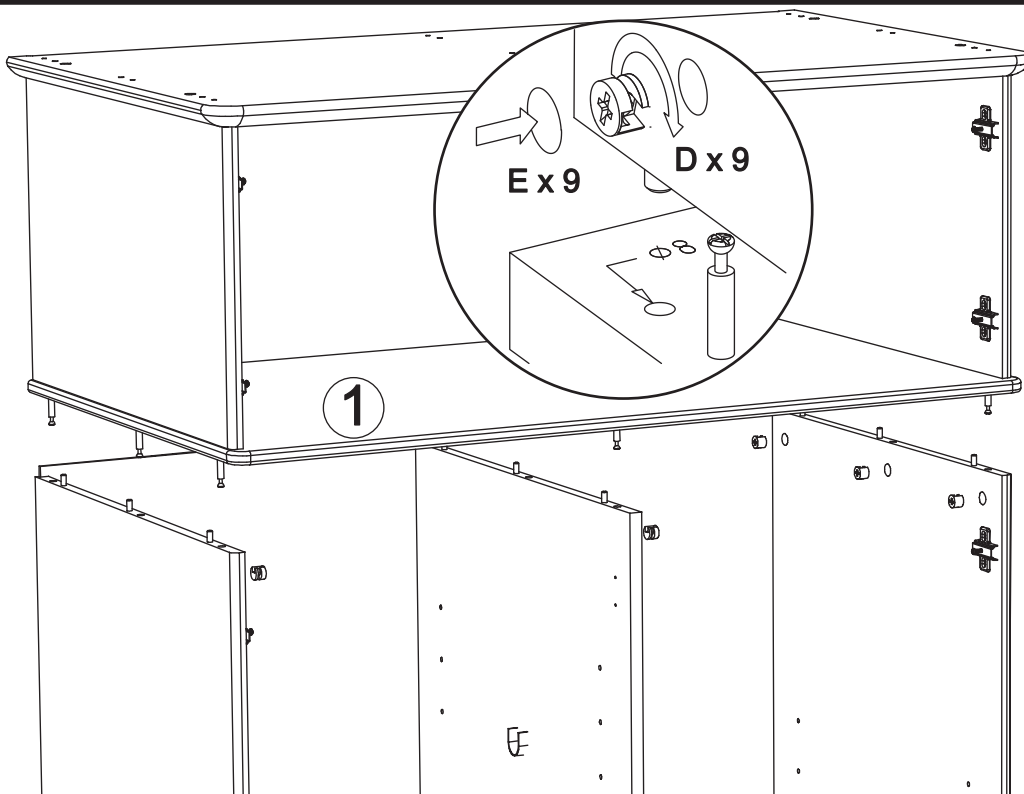

# Mezzanine art. SK409 for 2 - door wardrobe

Assembled size / Maße aufgebaut :

Height / Höhe : 370 mm.

Width / Breite : 1009 mm.

Depth / Tiefe : 584 mm.

This unit can be  
assembled by two persons.

Aufbau mit zwei Personen.

C x 9

1

Fittings from wardrobe bag  
Beschläge aus dem Schrank Beutel

4

D x 9

E x 9

1

Fittings from wardrobe bag  
Beschläge aus dem Schrank Beutel

# WARDROBE SCHRANK

5

H x 26

6

E x 4

F x 2

7

B x 8