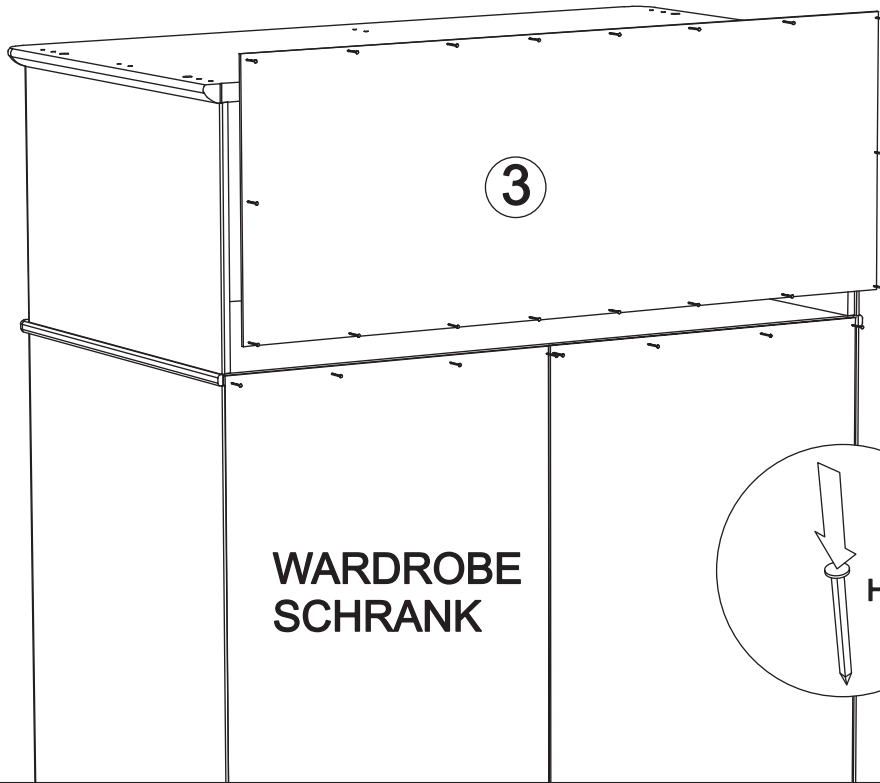

# Mezzanine art. SK409 for 2 - door wardrobe

Assembled size / Maße aufgebaut :

Height / Höhe : 370 mm.

Width / Breite : 1009 mm.

Depth / Tiefe : 584 mm.

This unit can be  
assembled by two persons.

Aufbau mit zwei Personen.

C x 9

1

Fittings from wardrobe bag  
Beschläge aus dem Schrank Beutel

4

D x 9

E x 9

1

Fittings from wardrobe bag  
Beschläge aus dem Schrank Beutel

# WARDROBE SCHRANK

5

H x 26

6

E x 4

F x 2

7

B x 8