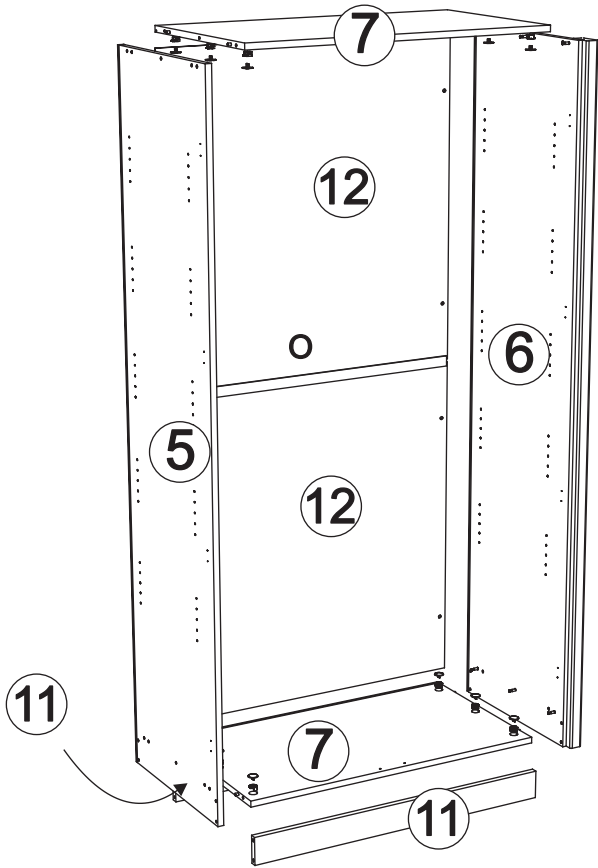

Producer:
Pinus-GB Ltd.
Jauntīreji, Olaines nov.
LV-2127, Latvia, EU

Wardrobe art. SK369

Assembled size / Maße aufgebaut :

Height / Höhe : 2241 mm.

Width / Breite : 2137 mm.

Depth / Tiefe : 618 mm.

This unit can be
assembled by two persons.

3

V x 12

O x 1

T x 12

4

U x 12

5 V x 12  O x 1  T x 12  

6 G x 32  N x 16  

7 B x 16

8 S x 16

11

E x 16

H x 4

12

G x 32

W x 16