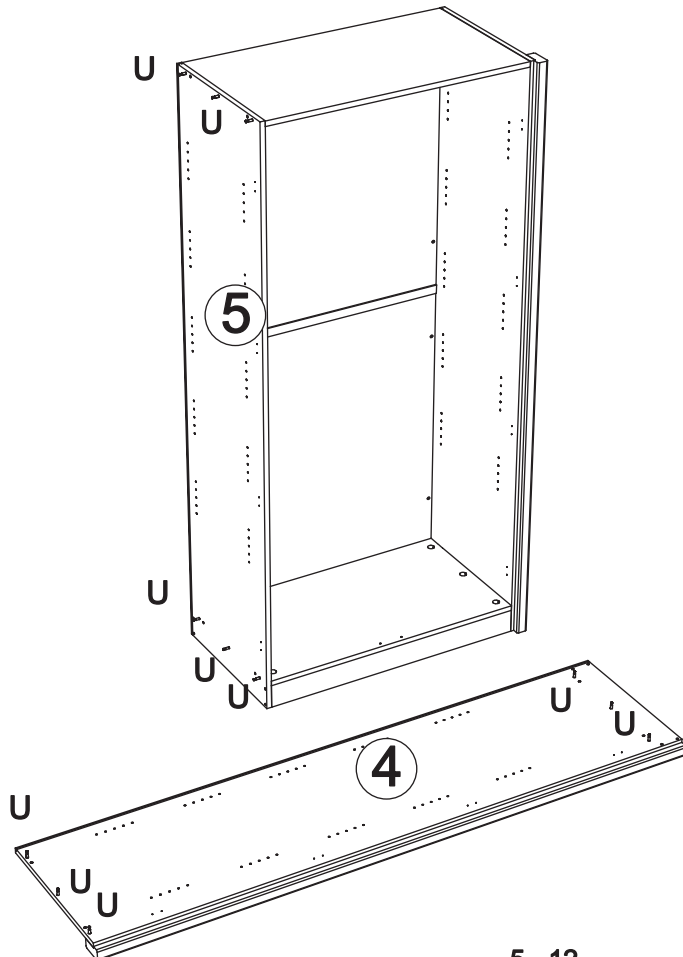

Producer:
Pinus-GB Ltd.
Jauntīreji, Olaines nov.
LV-2127, Latvia, EU

Wardrobe art. SK369

Assembled size / Maße aufgebaut :

Height / Höhe : 2241 mm.

Width / Breite : 2137 mm.

Depth / Tiefe : 618 mm.

This unit can be
assembled by two persons.

3

V x 12

O x 1

T x 12

4

U x 12

5 V x 12  O x 1  T x 12  

6 G x 32  N x 16  

7 B x 16

8 S x 16

11

E x 16

H x 4

12

G x 32

W x 16