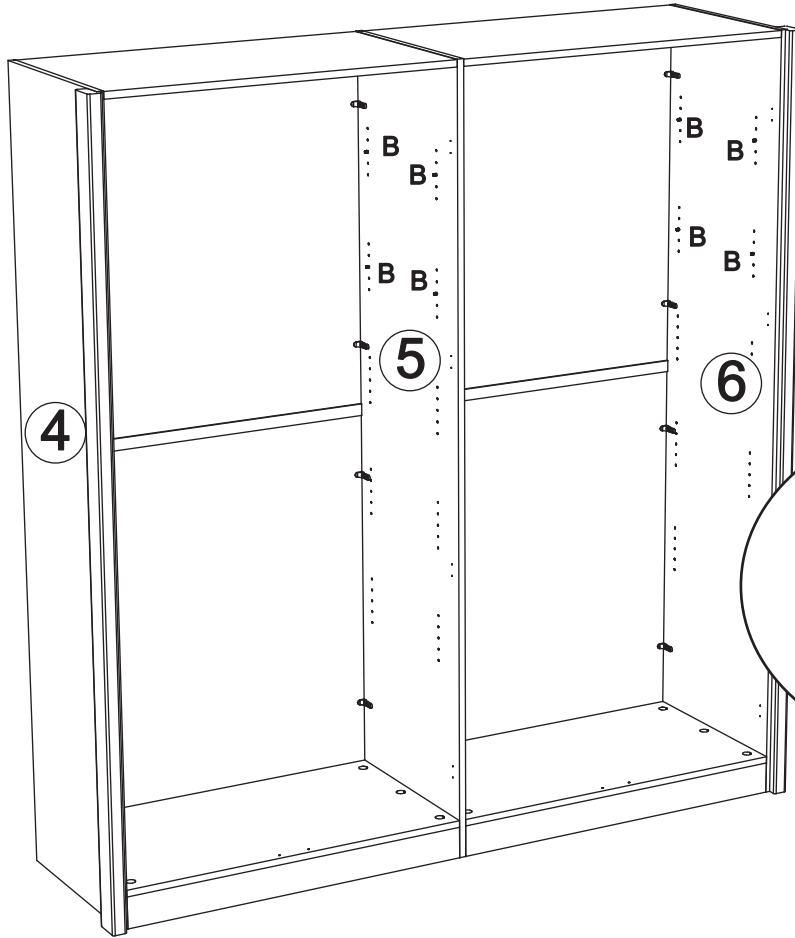

Producer:
Pinus-GB Ltd.
Jauntīreji, Olaines nov.
LV-2127, Latvia, EU

Wardrobe art. SK369

Assembled size / Maße aufgebaut :

Height / Höhe : 2241 mm.

Width / Breite : 2137 mm.

Depth / Tiefe : 618 mm.

This unit can be
assembled by two persons.

3

V x 12

O x 1

T x 12

4

U x 12

5 V x 12  O x 1  T x 12  

6 G x 32  N x 16  

7 B x 16

8 S x 16

11

E x 16

H x 4

12

G x 32

W x 16