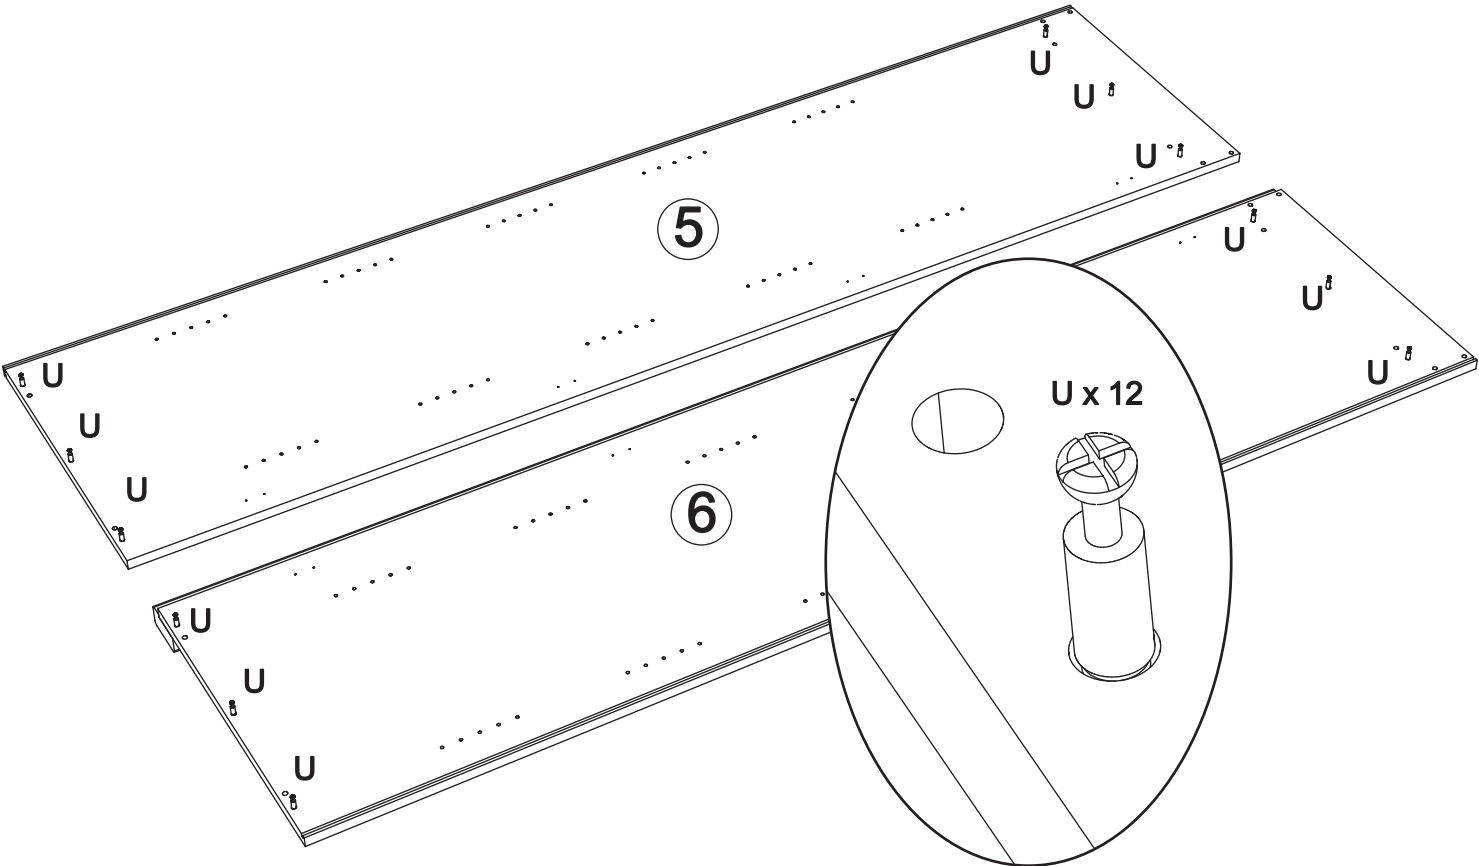

Producer:
Pinus-GB Ltd.
Jauntīreji, Olaines nov.
LV-2127, Latvia, EU

Wardrobe art. SK369

Assembled size / Maße aufgebaut :

Height / Höhe : 2241 mm.

Width / Breite : 2137 mm.

Depth / Tiefe : 618 mm.

This unit can be
assembled by two persons.

3

V x 12

O x 1

T x 12

4

U x 12

5 V x 12  O x 1  T x 12  

6 G x 32  N x 16  