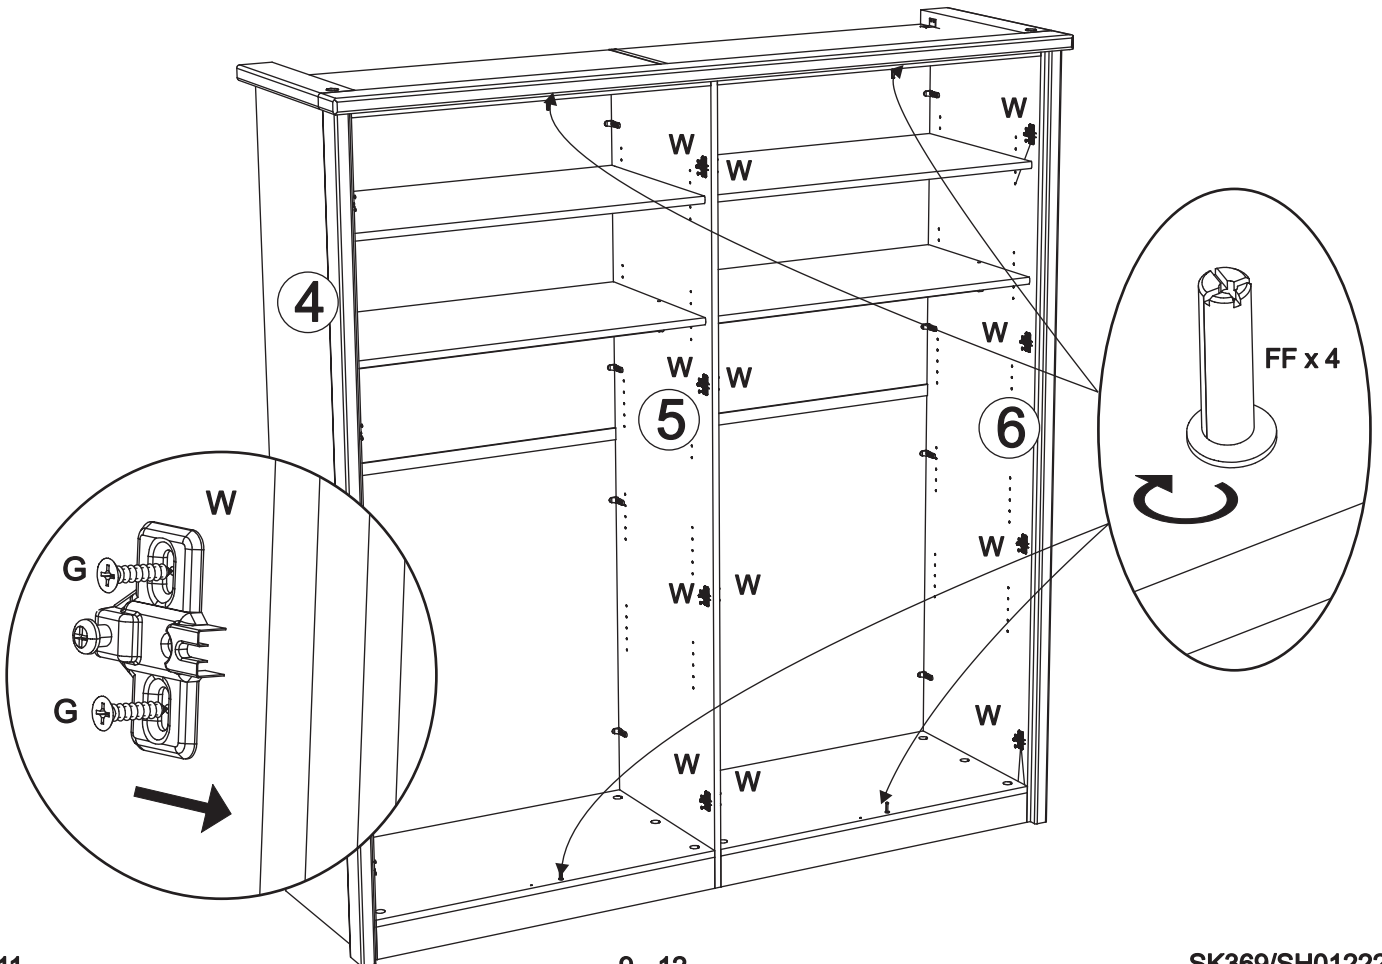

12

G x 32

W x 16

FF x 4