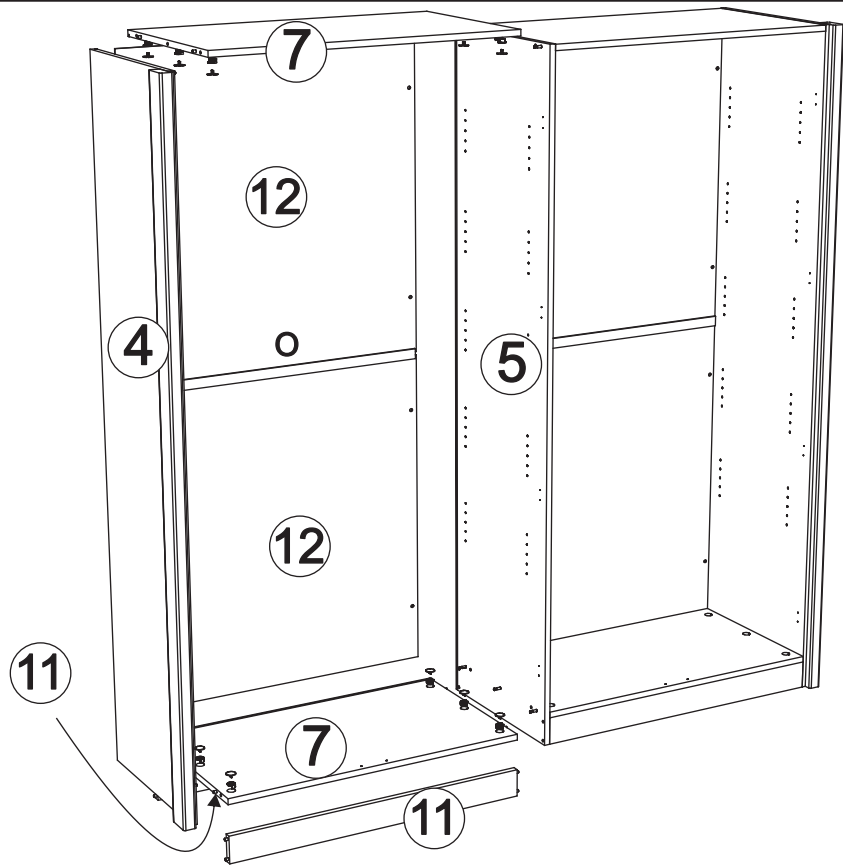

Producer:
Pinus-GB Ltd.
Jauntīreji, Olaines nov.
LV-2127, Latvia, EU

Wardrobe art. SK369

Assembled size / Maße aufgebaut :

Height / Höhe : 2241 mm.

Width / Breite : 2137 mm.

Depth / Tiefe : 618 mm.

This unit can be
assembled by two persons.

3

V x 12

O x 1

T x 12

4

U x 12

5 V x 12  O x 1  T x 12  

6 G x 32  N x 16  

7 B x 16

8 S x 16

11

E x 16

H x 4

12

G x 32

W x 16