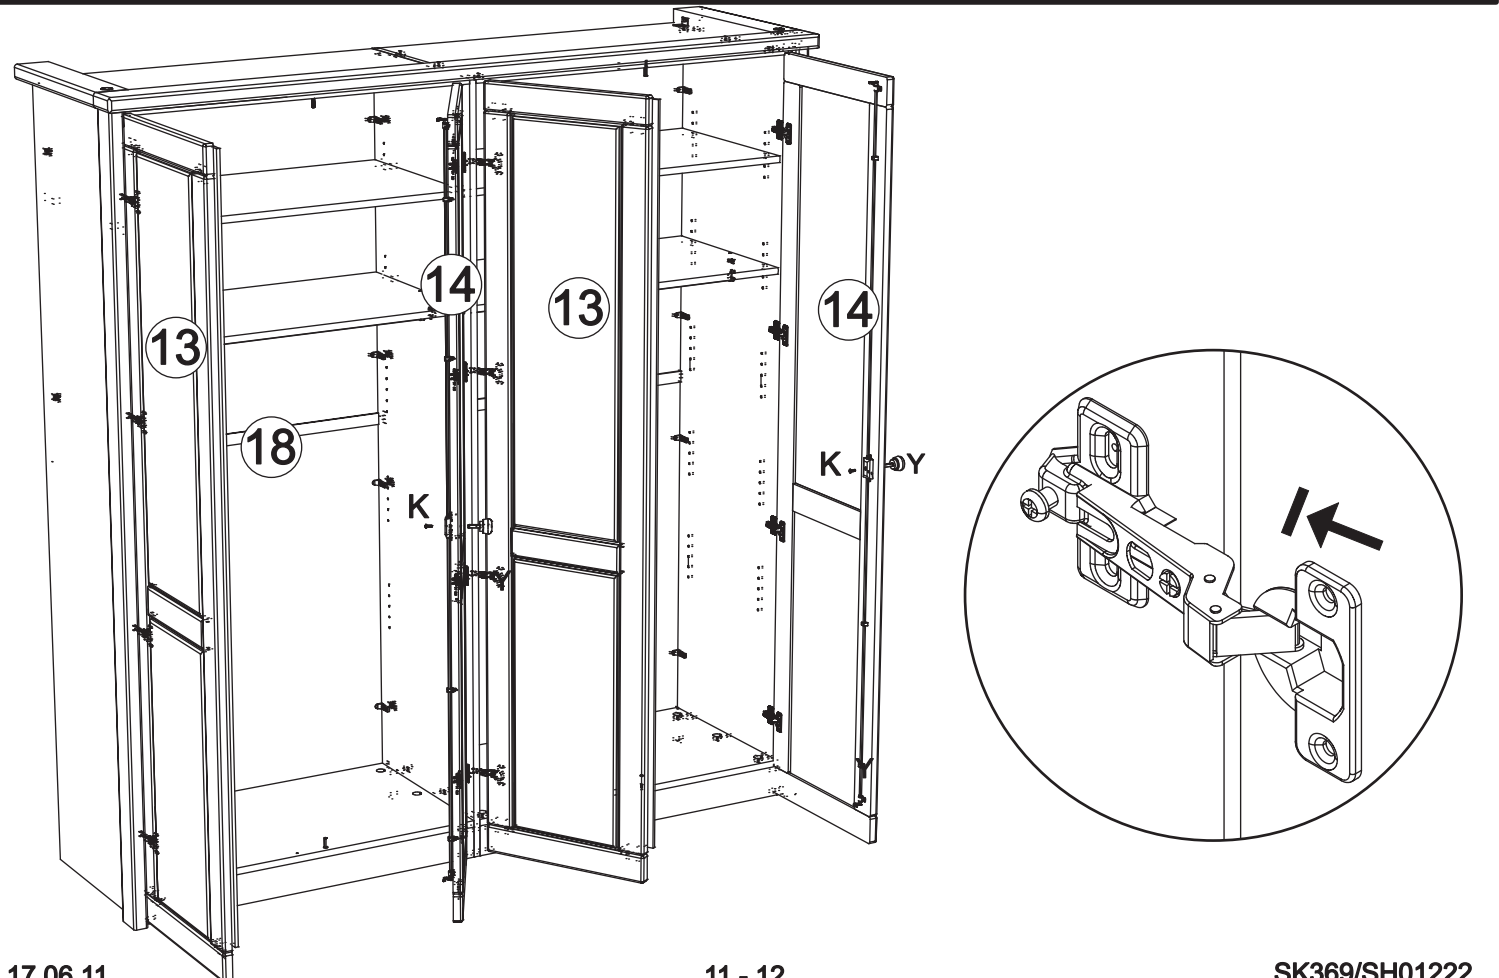

Producer:
Pinus-GB Ltd.
Jauntīreji, Olaines nov.
LV-2127, Latvia, EU

Wardrobe art. SK369

Assembled size / Maße aufgebaut :

Height / Höhe : 2241 mm.

Width / Breite : 2137 mm.

Depth / Tiefe : 618 mm.

This unit can be
assembled by two persons.

7 B x 16

8 S x 16

11

E x 16

H x 4

12

G x 32

W x 16

FF x 4

13

F x 32

Z x 16

14

DD x 2

EE x 8

Door adjustment / Türen einstellen