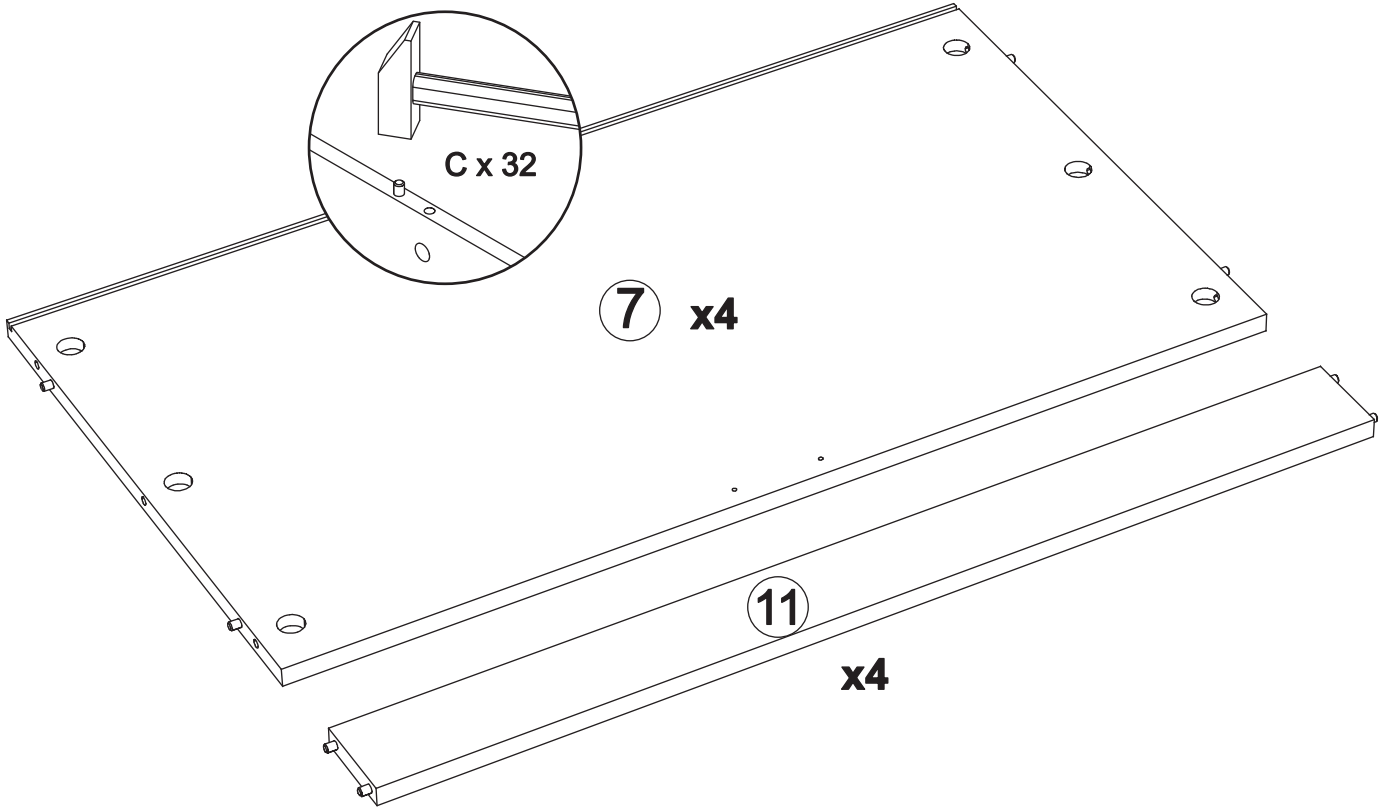

Producer:
Pinus-GB Ltd.
Jauntīreji, Olaines nov.
LV-2127, Latvia, EU

Wardrobe art. SK369

Assembled size / Maße aufgebaut :

Height / Höhe : 2241 mm.

Width / Breite : 2137 mm.

Depth / Tiefe : 618 mm.

This unit can be
assembled by two persons.

3

V x 12

O x 1

T x 12

4

U x 12

5 V x 12  O x 1  T x 12  

6 G x 32  N x 16  