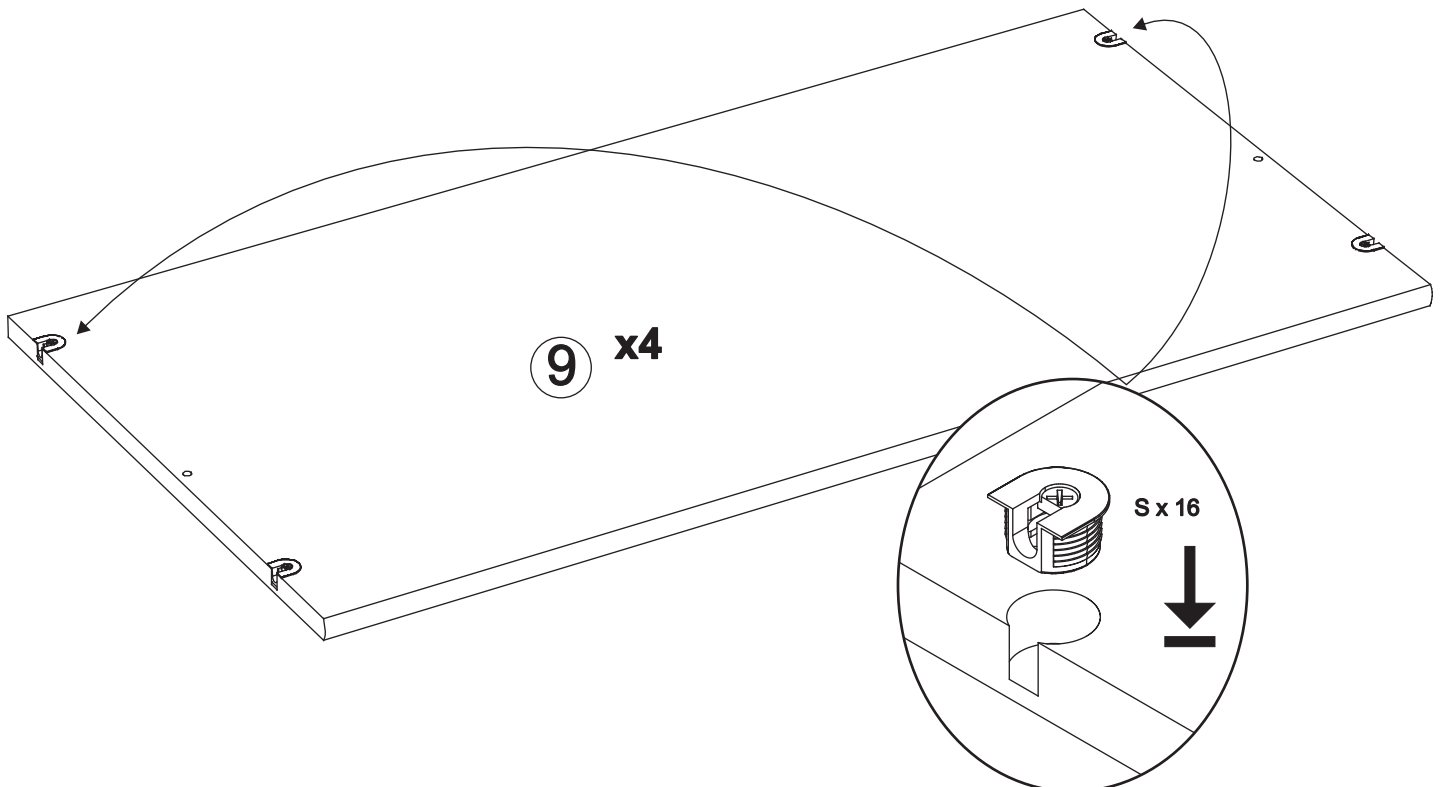

Producer:
Pinus-GB Ltd.
Jauntīreji, Olaines nov.
LV-2127, Latvia, EU

Wardrobe art. SK369

Assembled size / Maße aufgebaut :

Height / Höhe : 2241 mm.

Width / Breite : 2137 mm.

Depth / Tiefe : 618 mm.

This unit can be
assembled by two persons.

3

V x 12

O x 1

T x 12

4

U x 12

5 V x 12  O x 1  T x 12  

6 G x 32  N x 16  

7 B x 16

8 S x 16

11

E x 16

H x 4

12

G x 32

W x 16