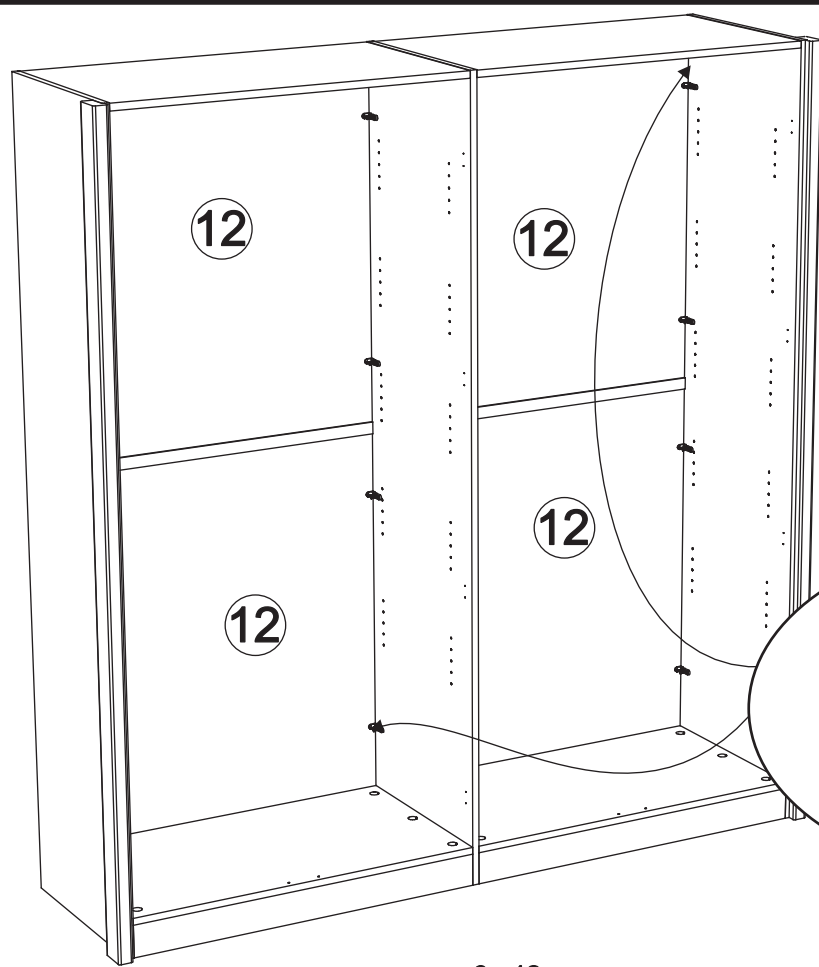

Producer:
Pinus-GB Ltd.
Jauntīreji, Olaines nov.
LV-2127, Latvia, EU

Wardrobe art. SK369

Assembled size / Maße aufgebaut :

Height / Höhe : 2241 mm.

Width / Breite : 2137 mm.

Depth / Tiefe : 618 mm.

This unit can be
assembled by two persons.

3

V x 12

O x 1

T x 12

4

U x 12

5 V x 12  O x 1  T x 12  

6 G x 32  N x 16  

7 B x 16

8 S x 16

11

E x 16

H x 4

12

G x 32

W x 16