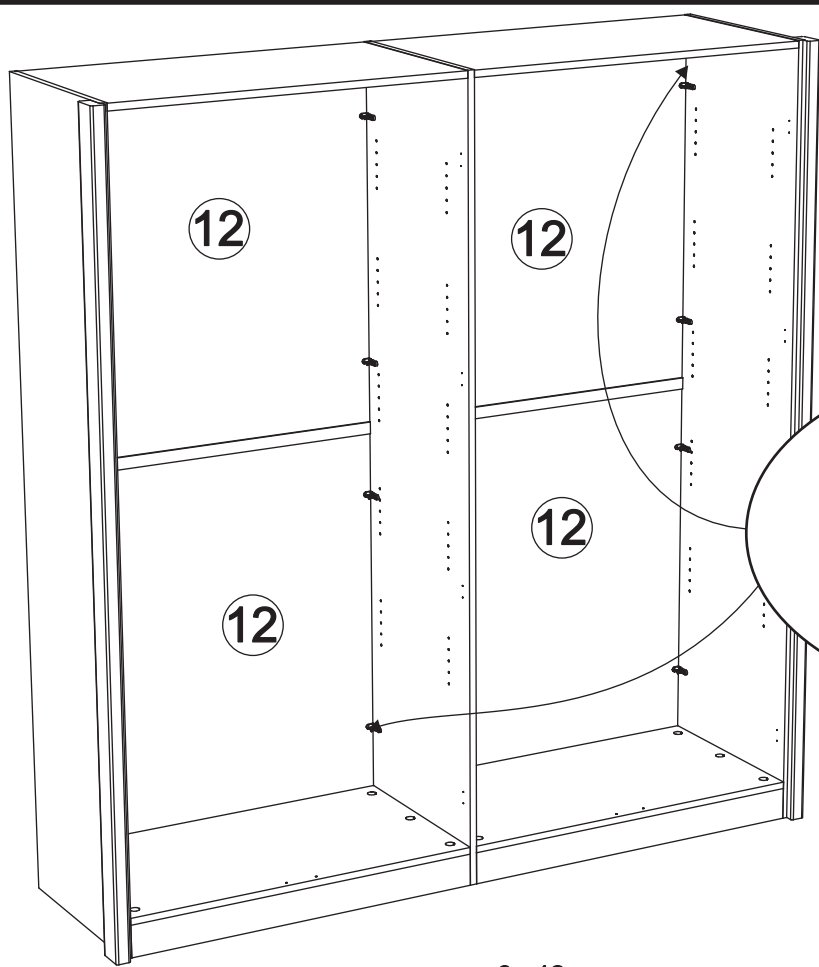

Producer:
Pinus-GB Ltd.
Jauntīreji, Olaines nov.
LV-2127, Latvia, EU

Wardrobe art. SK279N

Assembled size / Maße aufgebaut :

Height / Höhe : 2241 mm.

Width / Breite : 2137 mm.

Depth / Tiefe : 618 mm.

This unit can be
assembled by two persons.

3

V x 12

O x 1

T x 12

4

U x 12

5 V x 12  O x 1  T x 12  

6 G x 32  N x 16  

7 B x 16

8 S x 16

11

E x 16

H x 4

12

G x 32

W x 16