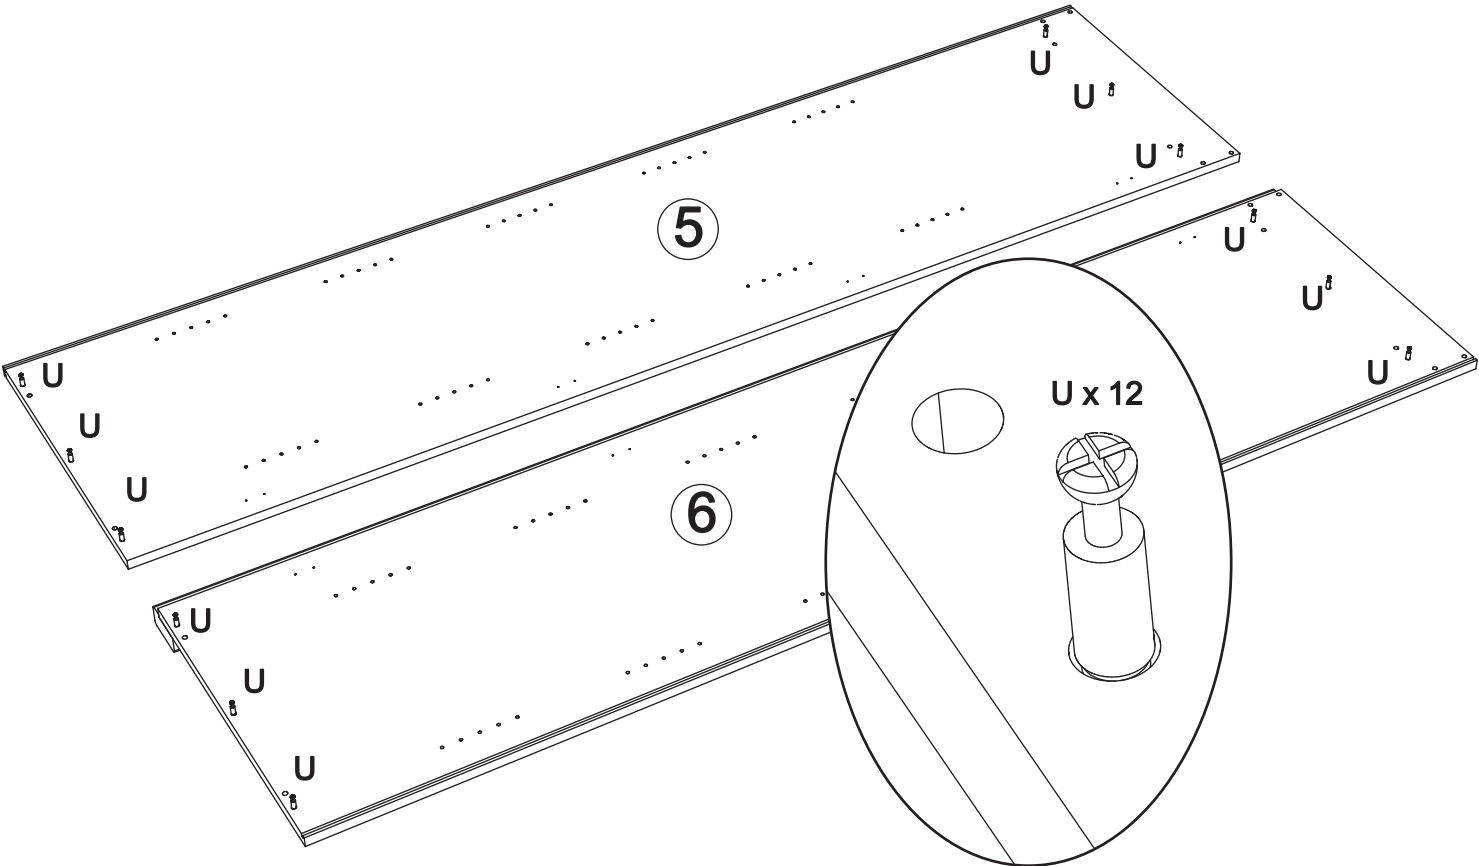

Producer:
Pinus-GB Ltd.
Jauntīreji, Olaines nov.
LV-2127, Latvia, EU

Wardrobe art. SK279N

Assembled size / Maße aufgebaut :

Height / Höhe : 2241 mm.

Width / Breite : 2137 mm.

Depth / Tiefe : 618 mm.

This unit can be
assembled by two persons.

3

V x 12

O x 1

T x 12

4

U x 12

5 V x 12  O x 1  T x 12  

6 G x 32  N x 16  