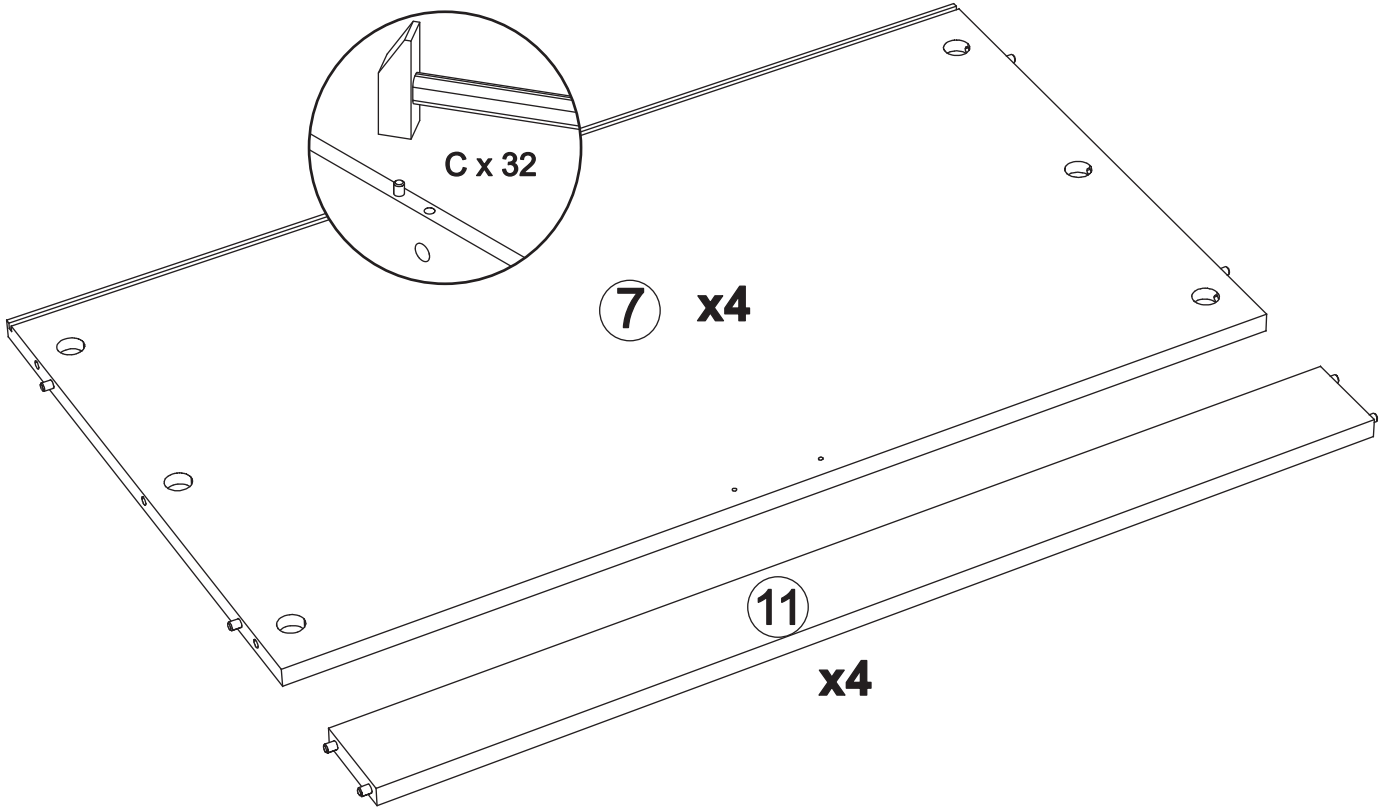

Producer:
Pinus-GB Ltd.
Jauntīreji, Olaines nov.
LV-2127, Latvia, EU

Wardrobe art. SK279N

Assembled size / Maße aufgebaut :

Height / Höhe : 2241 mm.

Width / Breite : 2137 mm.

Depth / Tiefe : 618 mm.

This unit can be
assembled by two persons.

3

V x 12

O x 1

T x 12

4

U x 12

5 V x 12  O x 1  T x 12  

6 G x 32  N x 16  