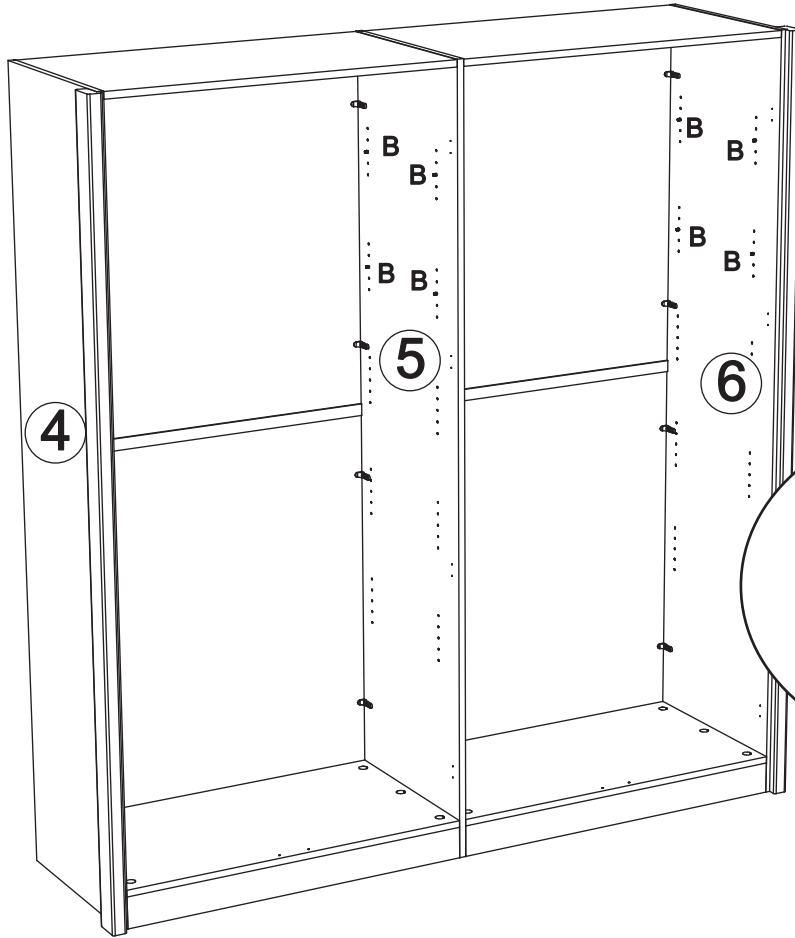

Producer:
Pinus-GB Ltd.
Jauntīreji, Olaines nov.
LV-2127, Latvia, EU

Wardrobe art. SK279N

Assembled size / Maße aufgebaut :

Height / Höhe : 2241 mm.

Width / Breite : 2137 mm.

Depth / Tiefe : 618 mm.

This unit can be
assembled by two persons.

3

V x 12

O x 1

T x 12

4

U x 12

5 V x 12  O x 1  T x 12  

6 G x 32  N x 16  

7 B x 16

8 S x 16

11

E x 16

H x 4

12

G x 32

W x 16