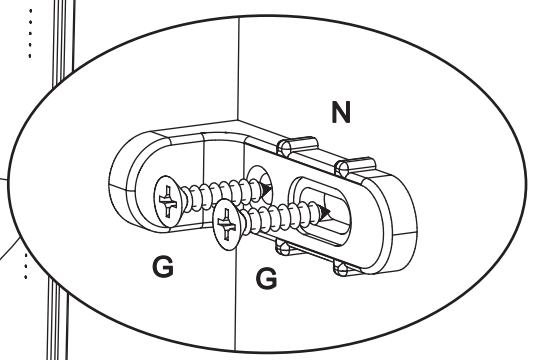

Producer:
Pinus-GB Ltd.
Jauntīreji, Olaines nov.
LV-2127, Latvia, EU

Wardrobe art. SK279N

Assembled size / Maße aufgebaut :

Height / Höhe : 2241 mm.

Width / Breite : 2137 mm.

Depth / Tiefe : 618 mm.

This unit can be
assembled by two persons.

3

V x 12

O x 1

T x 12

4

U x 12

5 V x 12  O x 1  T x 12  

6 G x 32  N x 16  

7 B x 16

8 S x 16

11

E x 16

H x 4

12

G x 32

W x 16