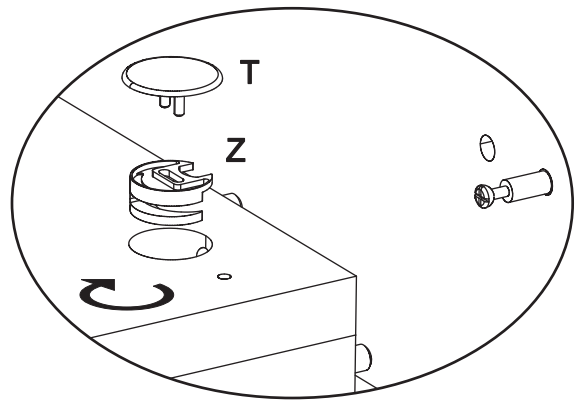

Producer:
Pinus-GB Ltd.
Jauntīreji, Olaines nov.
LV-2127, Latvia, EU

Wardrobe art. SK279N

Assembled size / Maße aufgebaut :

Height / Höhe : 2241 mm.

Width / Breite : 2137 mm.

Depth / Tiefe : 618 mm.

This unit can be
assembled by two persons.

3

V x 12

O x 1

T x 12

4

U x 12

5 V x 12  O x 1  T x 12  

6 G x 32  N x 16  

7 B x 16

8 S x 16

11

E x 16

H x 4

12

G x 32

W x 16