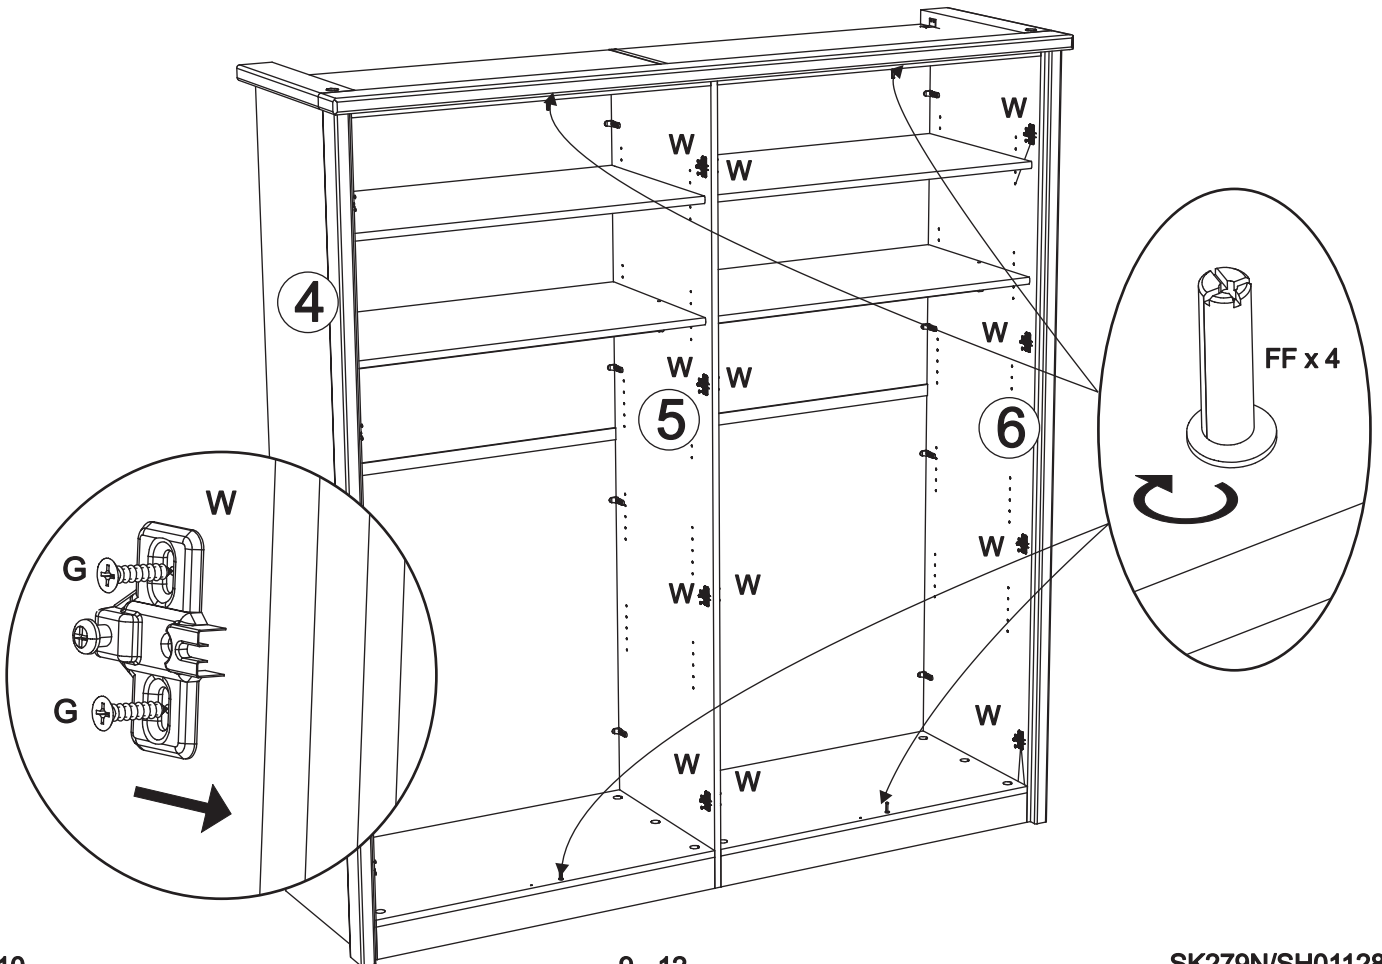

Producer:
Pinus-GB Ltd.
Jauntīreji, Olaines nov.
LV-2127, Latvia, EU

Wardrobe art. SK279N

Assembled size / Maße aufgebaut :

Height / Höhe : 2241 mm.

Width / Breite : 2137 mm.

Depth / Tiefe : 618 mm.

This unit can be
assembled by two persons.

3

V x 12

O x 1

T x 12

4

U x 12

5 V x 12  O x 1  T x 12  

6 G x 32  N x 16  

7 B x 16

8 S x 16

11

E x 16

H x 4

12

G x 32

W x 16

FF x 4

13

F x 32

Z x 16

14

DD x 2

EE x 6

Door adjustment / Türen einstellen