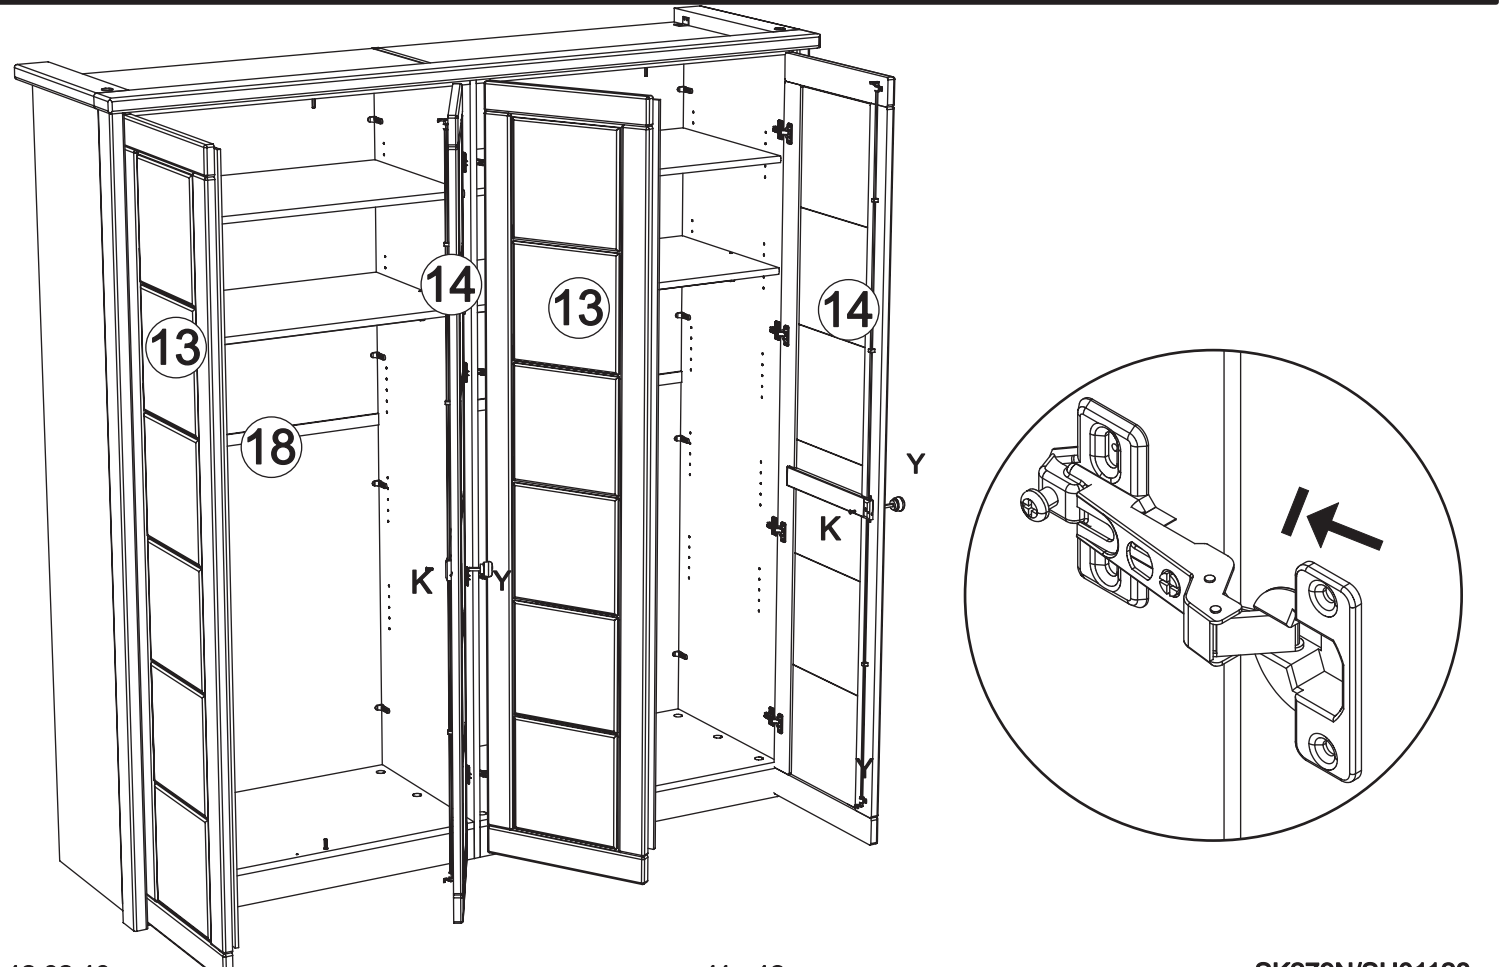

Producer:
Pinus-GB Ltd.
Jauntīreji, Olaines nov.
LV-2127, Latvia, EU

Wardrobe art. SK279N

Assembled size / Maße aufgebaut :

Height / Höhe : 2241 mm.

Width / Breite : 2137 mm.

Depth / Tiefe : 618 mm.

This unit can be
assembled by two persons.

7 B x 16

8 S x 16

11

E x 16

H x 4

12

G x 32

W x 16

FF x 4

13

F x 32

Z x 16

14

DD x 2

EE x 6

Door adjustment / Türen einstellen