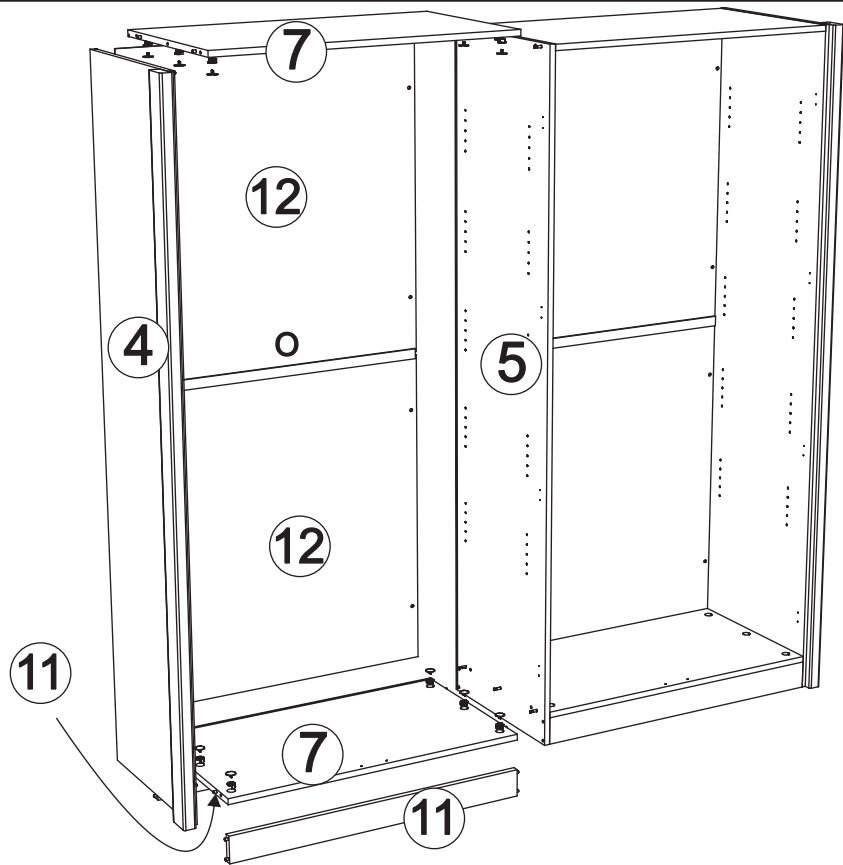

Producer:
Pinus-GB Ltd.
Jauntīreji, Olaines nov.
LV-2127, Latvia, EU

Wardrobe art. SK279N

Assembled size / Maße aufgebaut :

Height / Höhe : 2241 mm.

Width / Breite : 2137 mm.

Depth / Tiefe : 618 mm.

This unit can be
assembled by two persons.

3

V x 12

O x 1

T x 12

4

U x 12

5 V x 12  O x 1  T x 12  

6 G x 32  N x 16  

7 B x 16

8 S x 16

11

E x 16

H x 4

12

G x 32

W x 16