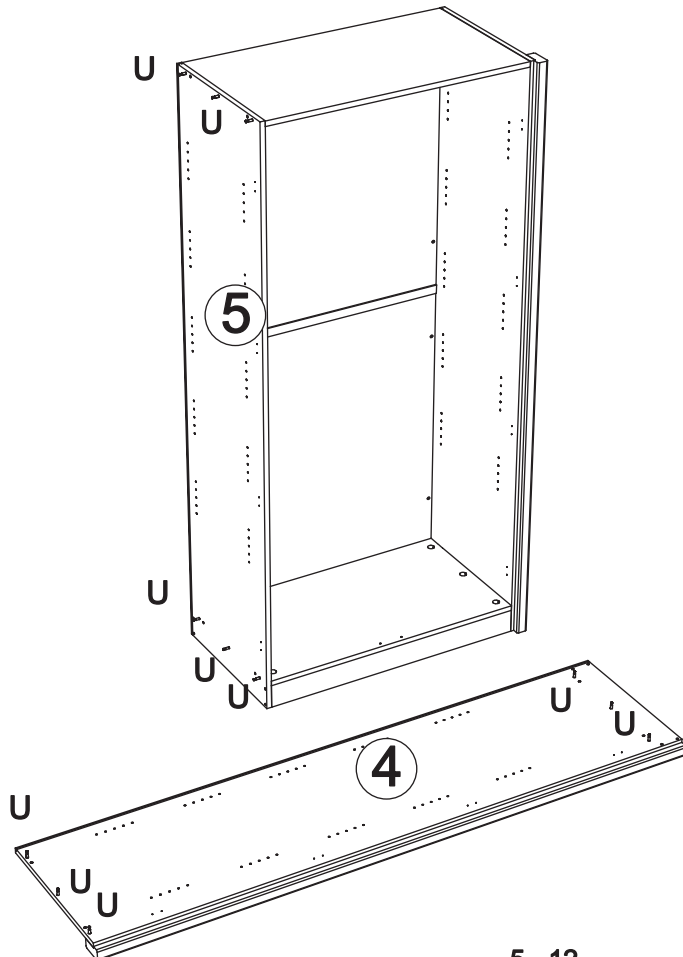

Producer:
Pinus-GB Ltd.
Jauntīreji, Olaines nov.
LV-2127, Latvia, EU

Wardrobe art. SK279N

Assembled size / Maße aufgebaut :

Height / Höhe : 2241 mm.

Width / Breite : 2137 mm.

Depth / Tiefe : 618 mm.

This unit can be
assembled by two persons.

3

V x 12

O x 1

T x 12

4

U x 12

5 V x 12  O x 1  T x 12  

6 G x 32  N x 16  

7 B x 16

8 S x 16

11

E x 16

H x 4

12

G x 32

W x 16