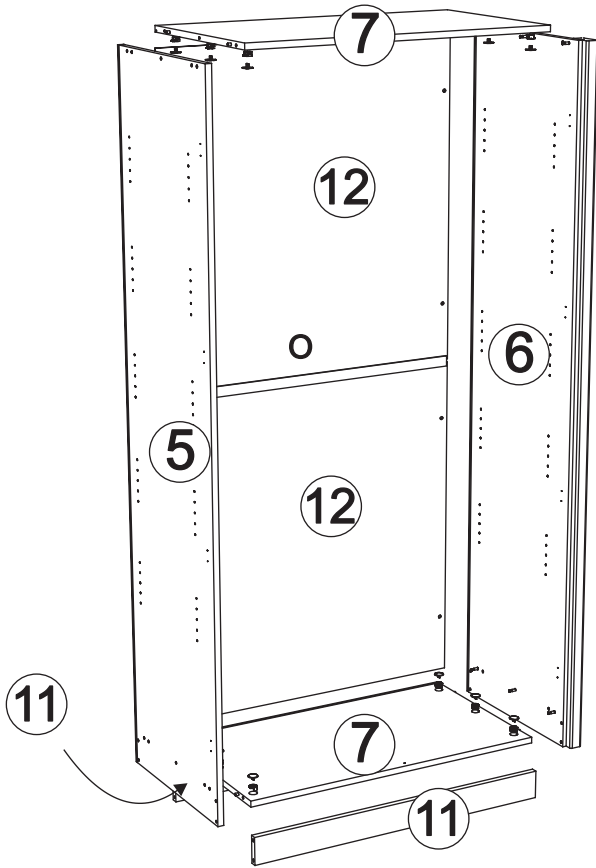

Producer:
Pinus-GB Ltd.
Jauntīreji, Olaines nov.
LV-2127, Latvia, EU

Wardrobe art. SK279N

Assembled size / Maße aufgebaut :

Height / Höhe : 2241 mm.

Width / Breite : 2137 mm.

Depth / Tiefe : 618 mm.

This unit can be
assembled by two persons.

3

V x 12

O x 1

T x 12

4

U x 12

5 V x 12  O x 1  T x 12  

6 G x 32  N x 16  

7 B x 16

8 S x 16

11

E x 16

H x 4

12

G x 32

W x 16