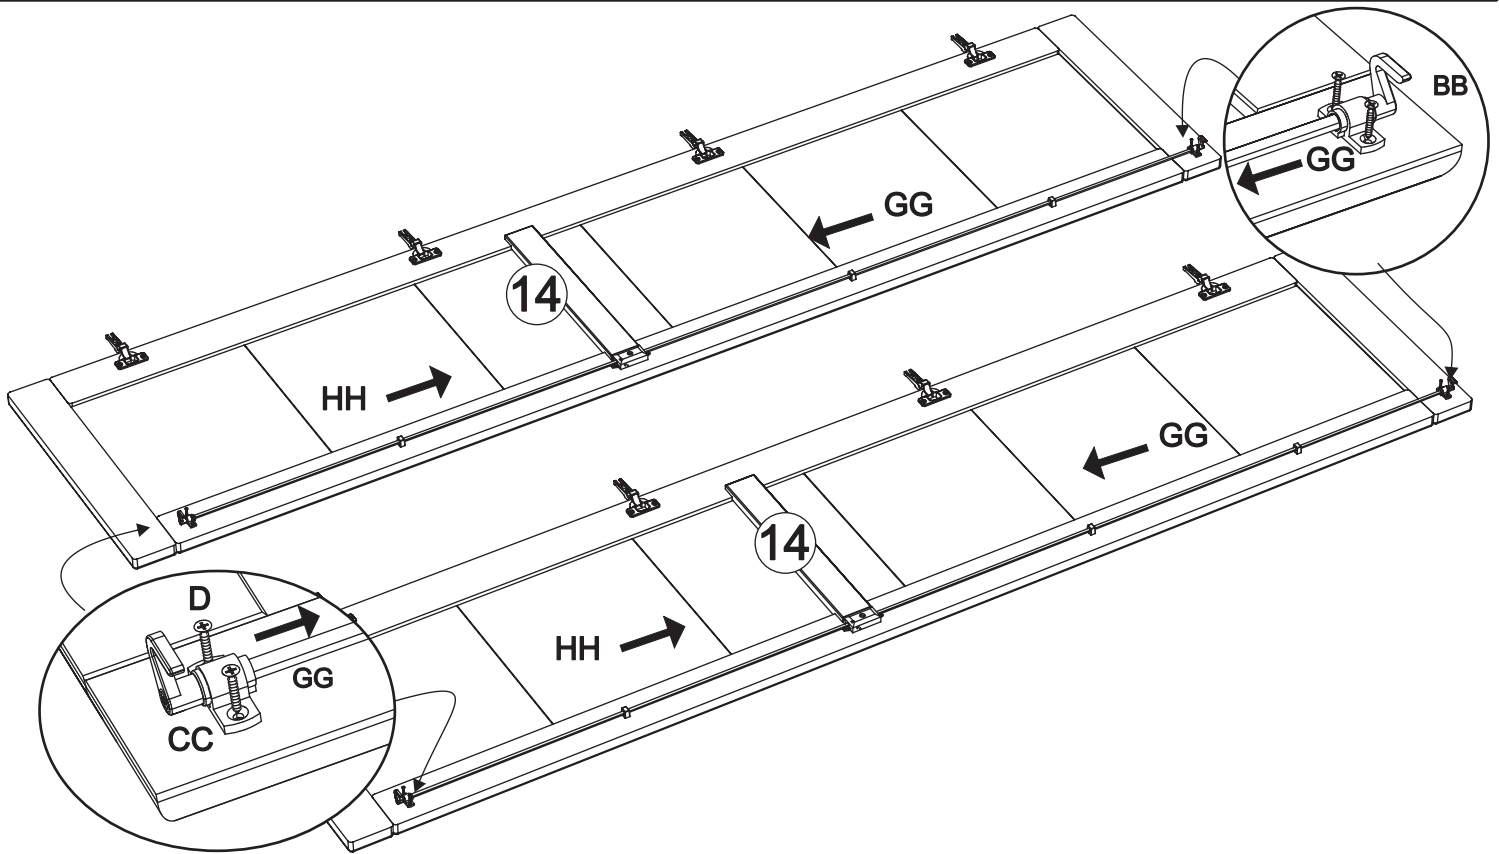

Producer:
Pinus-GB Ltd.
Jauntīreji, Olaines nov.
LV-2127, Latvia, EU

Wardrobe art. SK279N

Assembled size / Maße aufgebaut :

Height / Höhe : 2241 mm.

Width / Breite : 2137 mm.

Depth / Tiefe : 618 mm.

This unit can be
assembled by two persons.

FF x 4

13

F x 32

Z x 16

14

DD x 2

EE x 6

Door adjustment / Türen einstellen