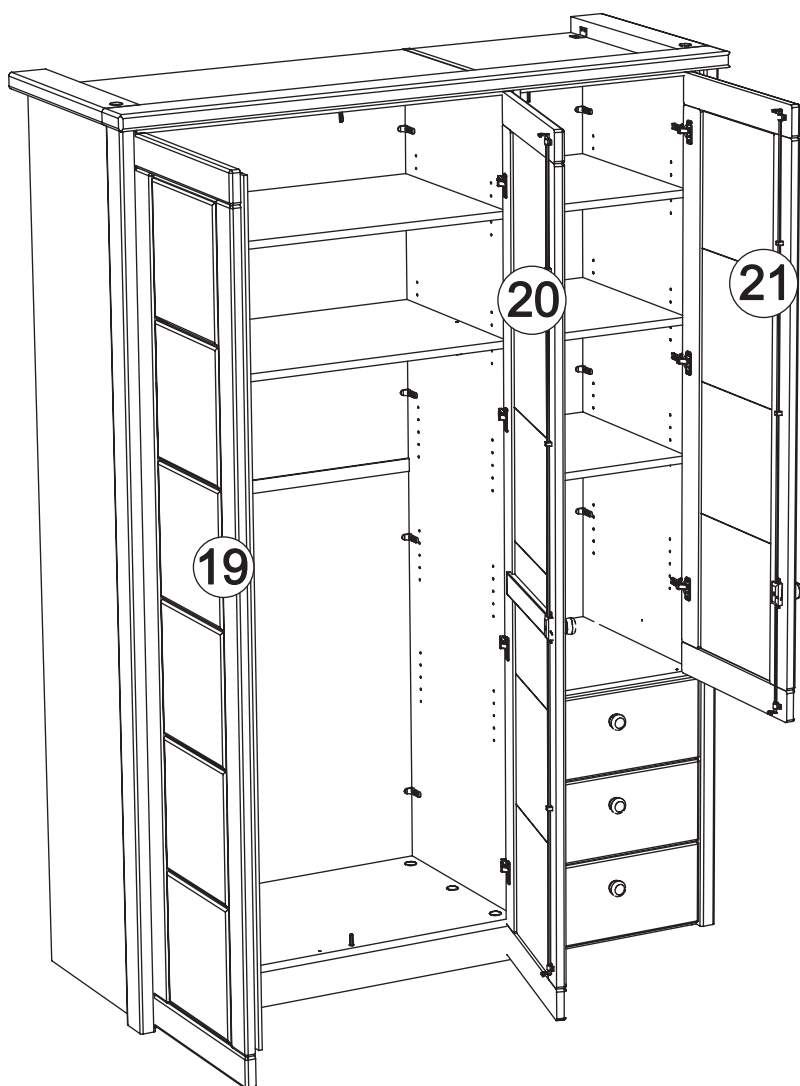

Producer:
Pinus-GB Ltd.
Jauntīreji, Olaines nov.
LV-2127, Latvia, EU

Wardrobe art. SK290N

Assembled size / Maße aufgebaut :

Height / Höhe : 2241 mm.

Width / Breite : 1632 mm.

Depth / Tiefe : 618 mm.

This unit can be
assembled by two persons.

279 mm

J x 38

T x 1

989 mm

CC x 11

OO x 6

K x 54

U x 1

484 mm

DD x 11

EE x 4

L x 12

V x 2

FF x 2

3

Z x 12

LL x 2

MM x 1

NN x 1

G x 12

23

P x 2

BB x 2

24