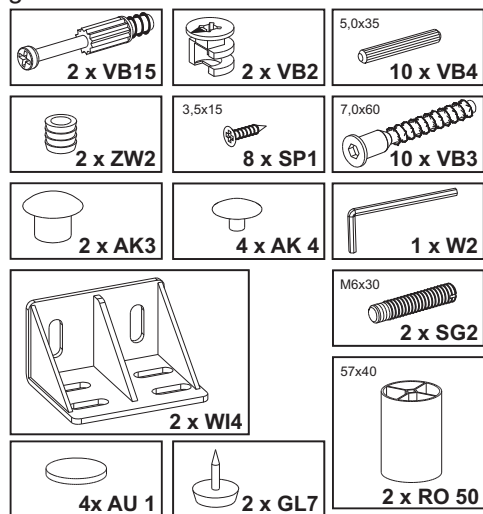

**Montageanleitung**  
**Assembly instructions**  
**Instructions de montage**  
**Instrucciones de montaje**  
**Istruzioni per il montaggio**  
**Инструкция для монтажа**  
**Instrukcja montażu**  
**Montážní návod**  
**Návod na montáž**  
**Szerelési utasítás**  
**Инструкция за монтаж**  
**Kurulum Talimatları**  
**Navodilo za montažo**  
**Montagehandleiding**  
**A s e n n u s o h j e**  
**Upute o montaži**

**KLARA**  
**Art.-Nr. 627-001**

Beschläge / fittings / Ferrures pour meubles / Herrajes / Guarnizioni / Железные оправы для мебели / Okucia / Kování / Kovanie / Vasalások / обков / Parçaları / okovje / Hang- en sluitwerk / helat / Obloge