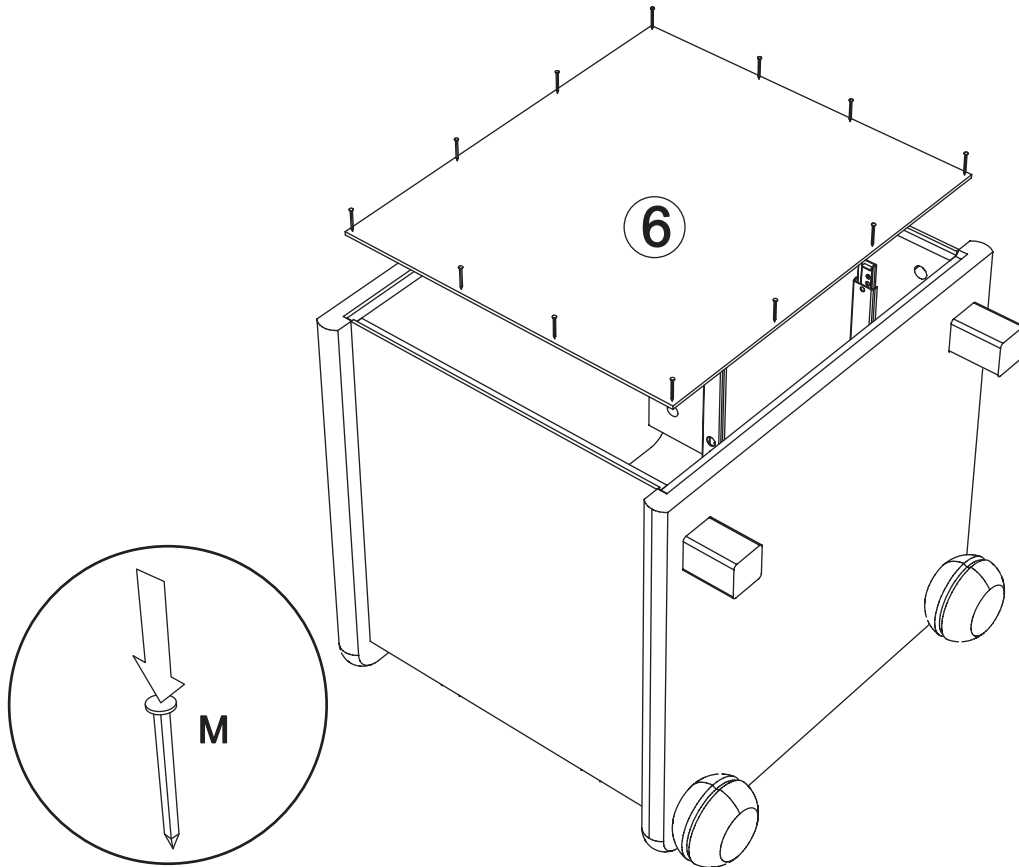

6

M x 12

7

Ø5 mm

x2

!!! ACHTUNG:
Wenn Sie andere Griffen
benutzen, Bohrstelle
können anderorte sein.

!!! ACHTUNG:
Bei der MONTAGE DER GRIFFE
unbedingt darauf achten, dass beim
Nachbohren oder durchstechen der
vorgebohrten Löcher von vorne
ein Holzstück oder ähnliches
gegen gehalten wird. Damit
ein ausspalten verhindert wird.
Aufpassen, dass die richtigen
Löcher verwendet werden.