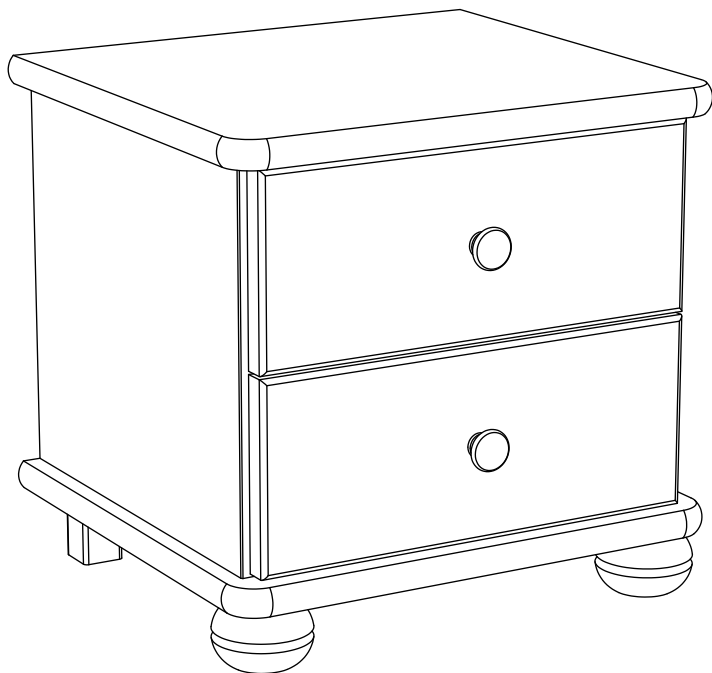

# Kommode art. KM625

*Var. A*

*Var. B*

Assembled size / Maße aufgebaut :

Height / Höhe : 502 mm.

Width / Breite : 522 mm.

Depth / Tiefe : 470 mm.

This unit can be  
assembled by two persons.