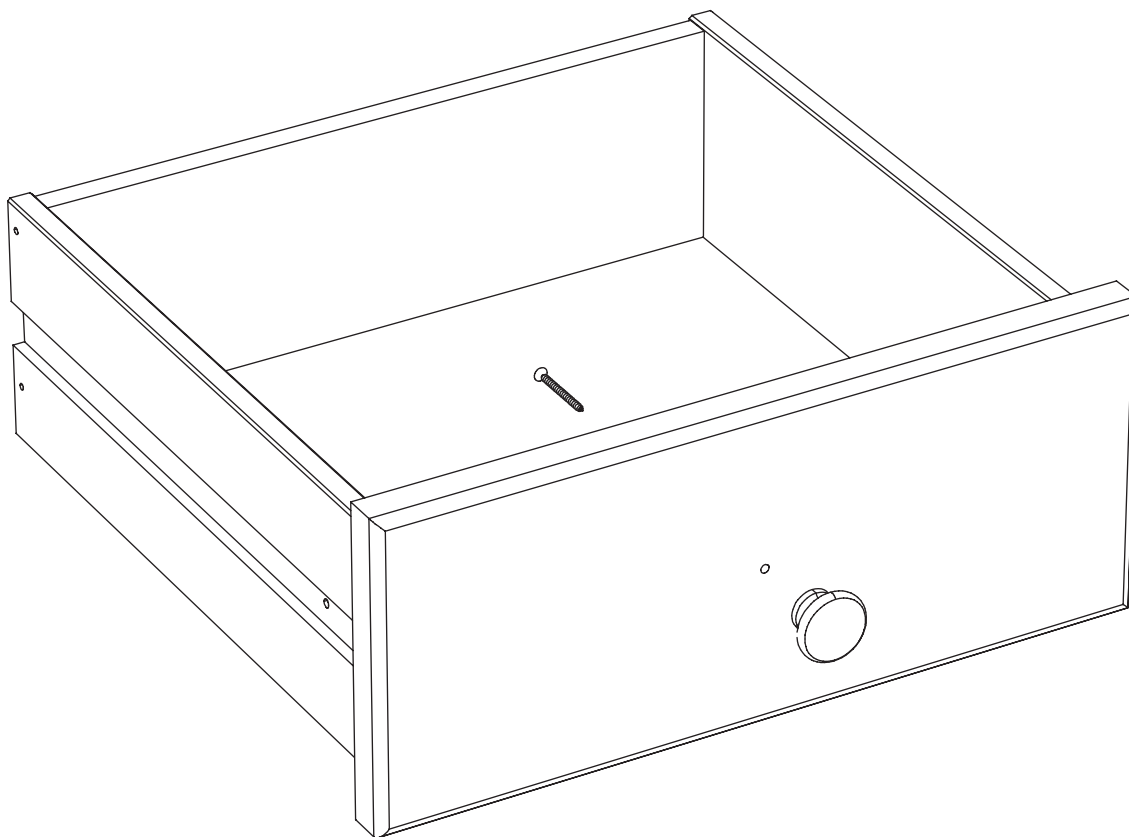

12

Hx2

Ox2

x2