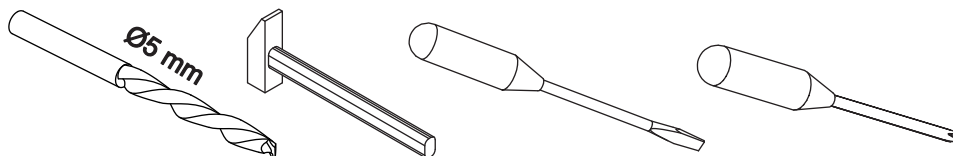

Herzlichen Glückwunsch

Sie haben ein Qualitätsprodukt aus dem Hause Pinus gekauft.

Beachten Sie bitte:

Massiv-Holz ist ein organisches Material und passt sich den jeweiligen Umweltbedingungen an.
Leichter Verzug, Haarrisse und Oberflächendetails sind daher kein Reklamationsgrund,
sondern ein Qualitätsmerkmal des Materials.

The necessary tools
(not included)

Die dazu benötigten Werkzeuge
(ausschliesslich)