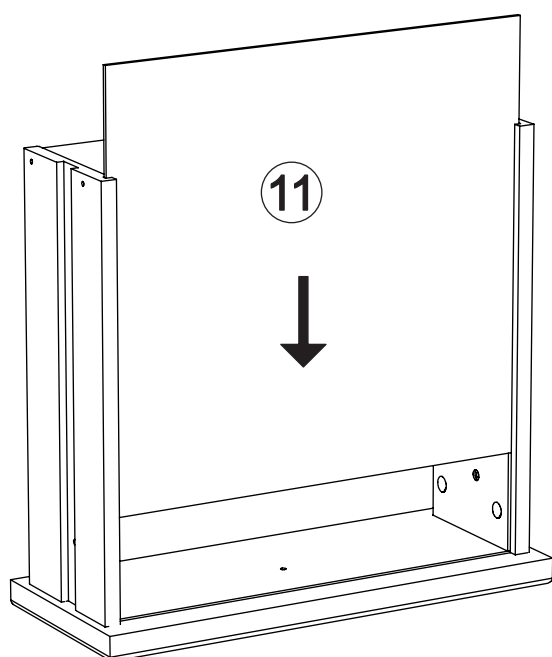

# Kommode art. KM625

*Var. A*

*Var. B*

Assembled size / Maße aufgebaut :

Height / Höhe : 502 mm.

Width / Breite : 522 mm.

Depth / Tiefe : 470 mm.

This unit can be  
assembled by two persons.

x2

x2

10

Ex 8

x2

11

M x 6

x2