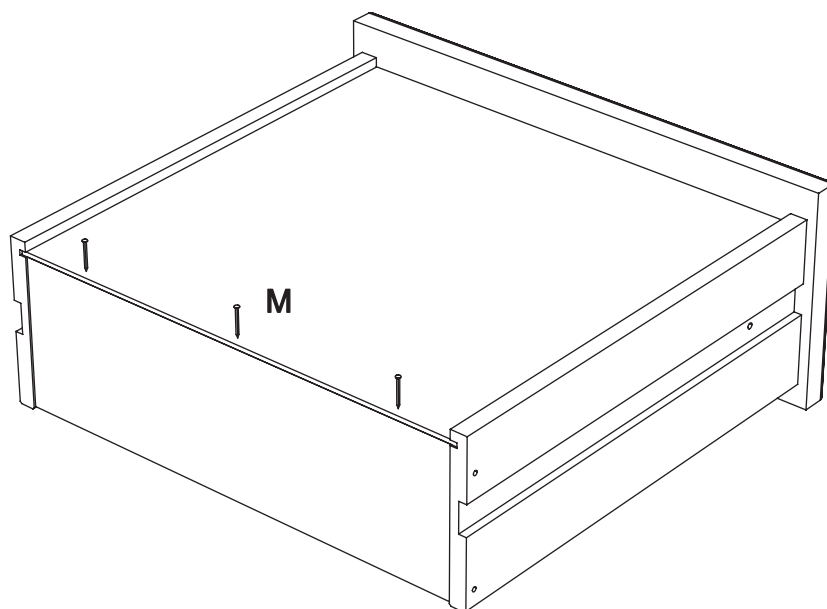

# Kommode art. KM625

*Var. A*

*Var. B*

Assembled size / Maße aufgebaut :

Height / Höhe : 502 mm.

Width / Breite : 522 mm.

Depth / Tiefe : 470 mm.

This unit can be  
assembled by two persons.

x2

x2

10

Ex 8

x2

11

M x 6

x2