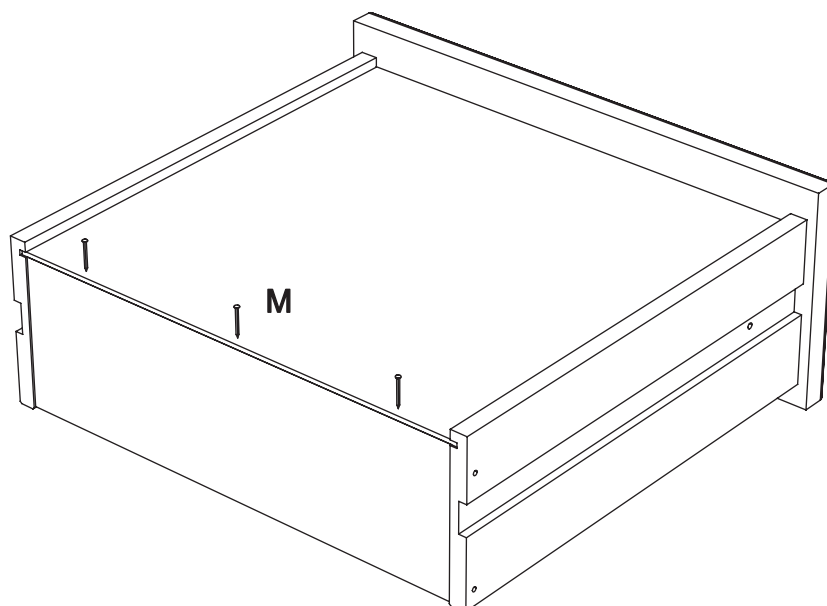

Producer:
Pinus-GB Ltd.
Jauntīreji, Olaines nov.
LV-2127, Latvia, EU

Kommode art. KM482

Var. A

Var. B

Assembled size / Maße aufgebaut :

Height / Höhe : 1076 mm.

Width / Breite : 981 mm.

Depth / Tiefe : 470 mm.

13 x 4

C x 24

A x 12

10

G x 24

x6

11

E x 8

x2

12

E x 16

x4

13

M x 6

x2

14

M x 20

x4

15

H x 10

O x 10

x4

x2

16