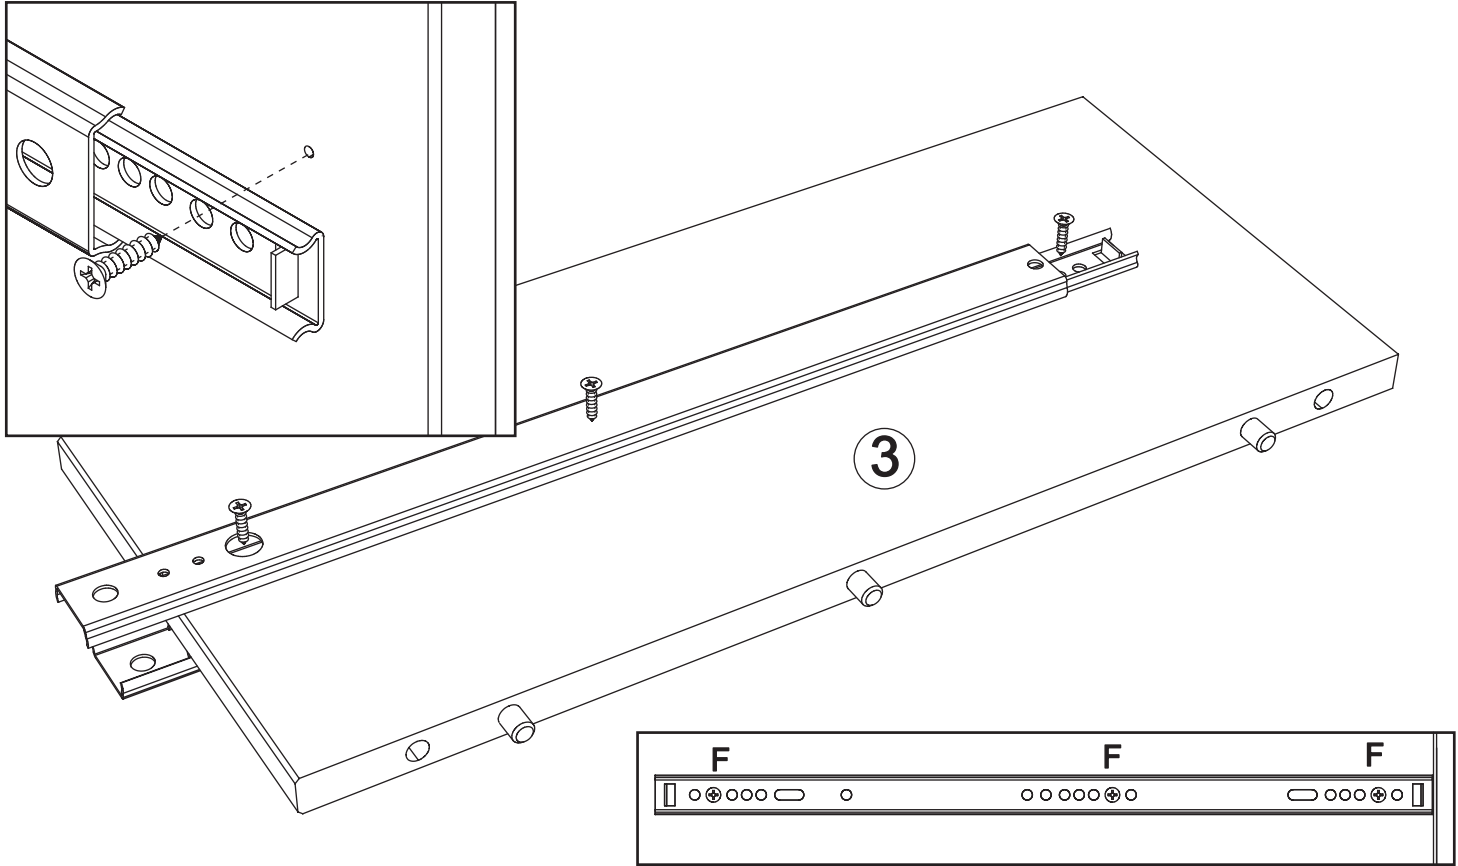

3 F x 3   S x 1

4 K x 4   N x 1   T x 2   U x 2

Var. A