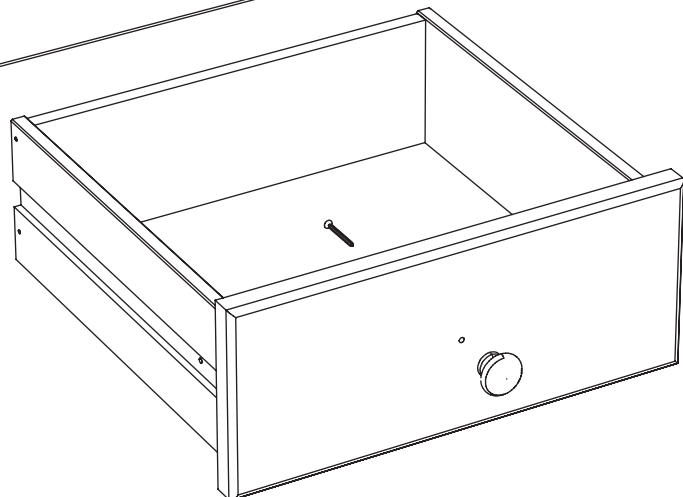

Producer:
Pinus-GB Ltd.
Jauntīreji, Olaines nov.
LV-2127, Latvia, EU

Kommode art. KM482

Var. A

Var. B

Assembled size / Maße aufgebaut :

Height / Höhe : 1076 mm.

Width / Breite : 981 mm.

Depth / Tiefe : 470 mm.

M x 20

x4

15

H x 10

O x 10

x4

x2

16