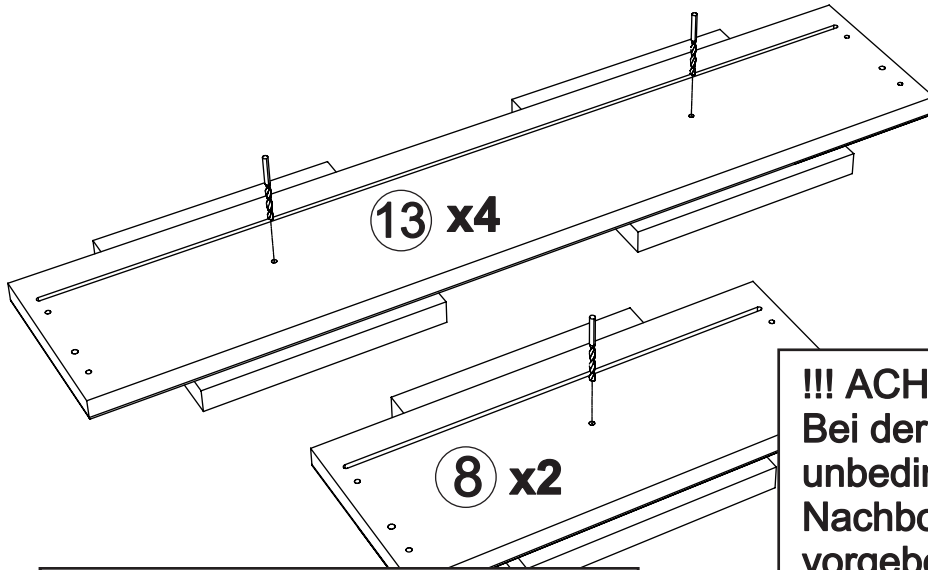

Producer:
Pinus-GB Ltd.
Jauntīreji, Olaines nov.
LV-2127, Latvia, EU

Kommode art. KM482

Var. A

Var. B

Assembled size / Maße aufgebaut :

Height / Höhe : 1076 mm.

Width / Breite : 981 mm.

Depth / Tiefe : 470 mm.

M x 28

V x 1

8

13 x 4

8 x 2

!!! ACHTUNG:
Wenn Sie andere Griffen benutzen, Bohrstelle können anderorte sein.

!!! ACHTUNG:
Bei der MONTAGE DER GRIFFE unbedingt darauf achten, dass beim Nachbohren oder durchstechen der vorgebohrten Löcher von vorne ein Holzstück oder ähnliches gegen gehalten wird. Damit ein ausspalten verhindert wird. Aufpassen, dass die richtigen Löcher verwendet werden.