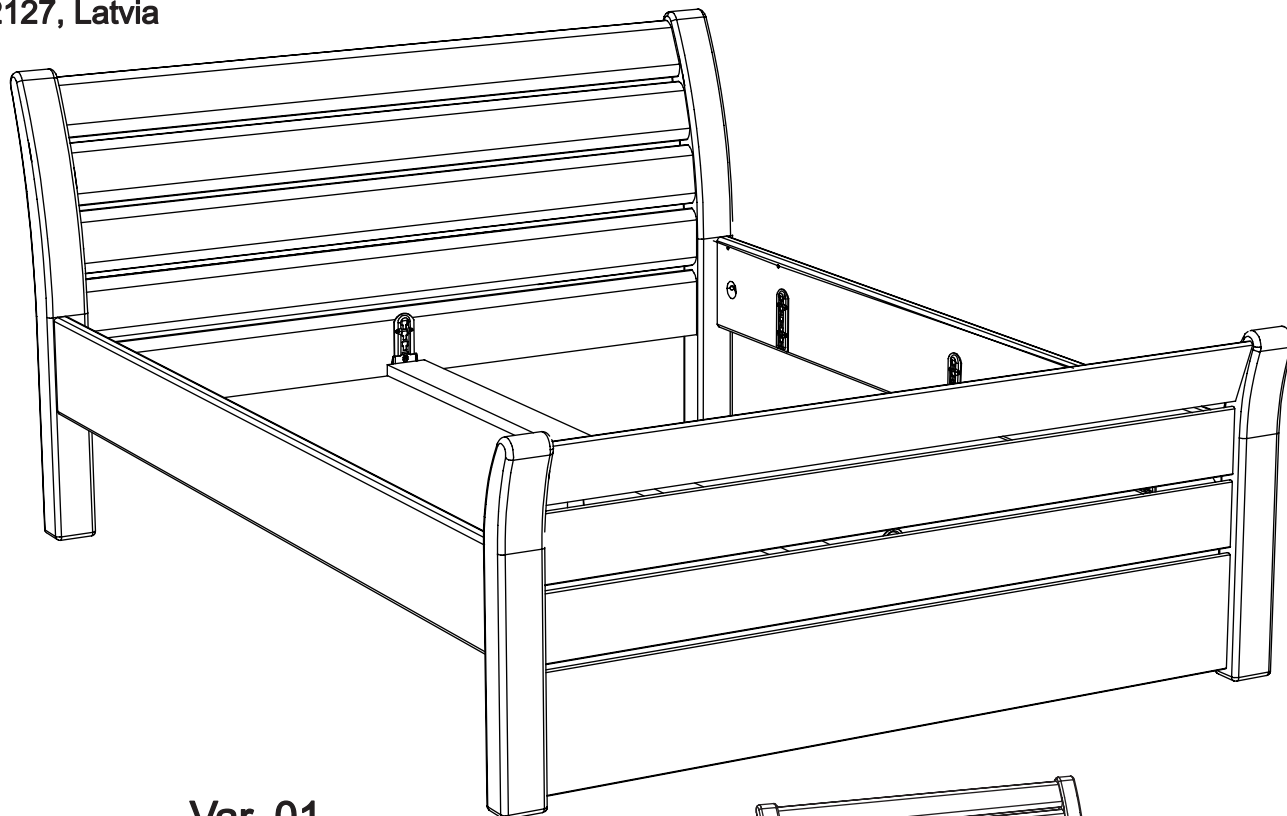

# Bed art. GT270

Var. 01

Var. 02

Assembled size / Maße aufgebaut :

Height / Höhe : 1000 mm.

Width / Breite : 1690 mm.

Length / Länge : 2281 mm.

This unit can be  
assembled by two persons.

Aufbau mit zwei Personen.