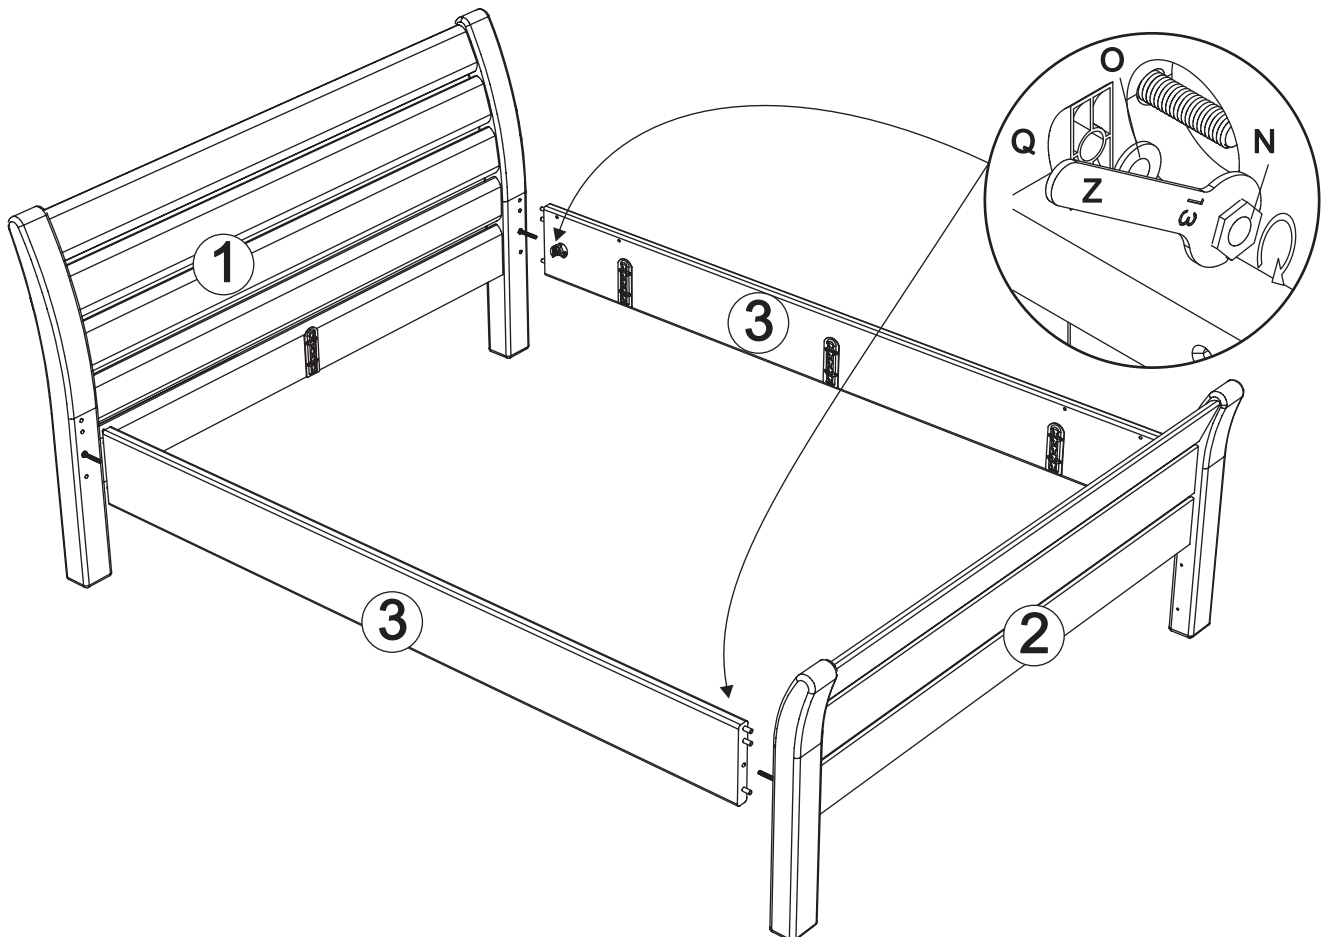

4

N x 4

O x 4

Q x 4

Z x 1