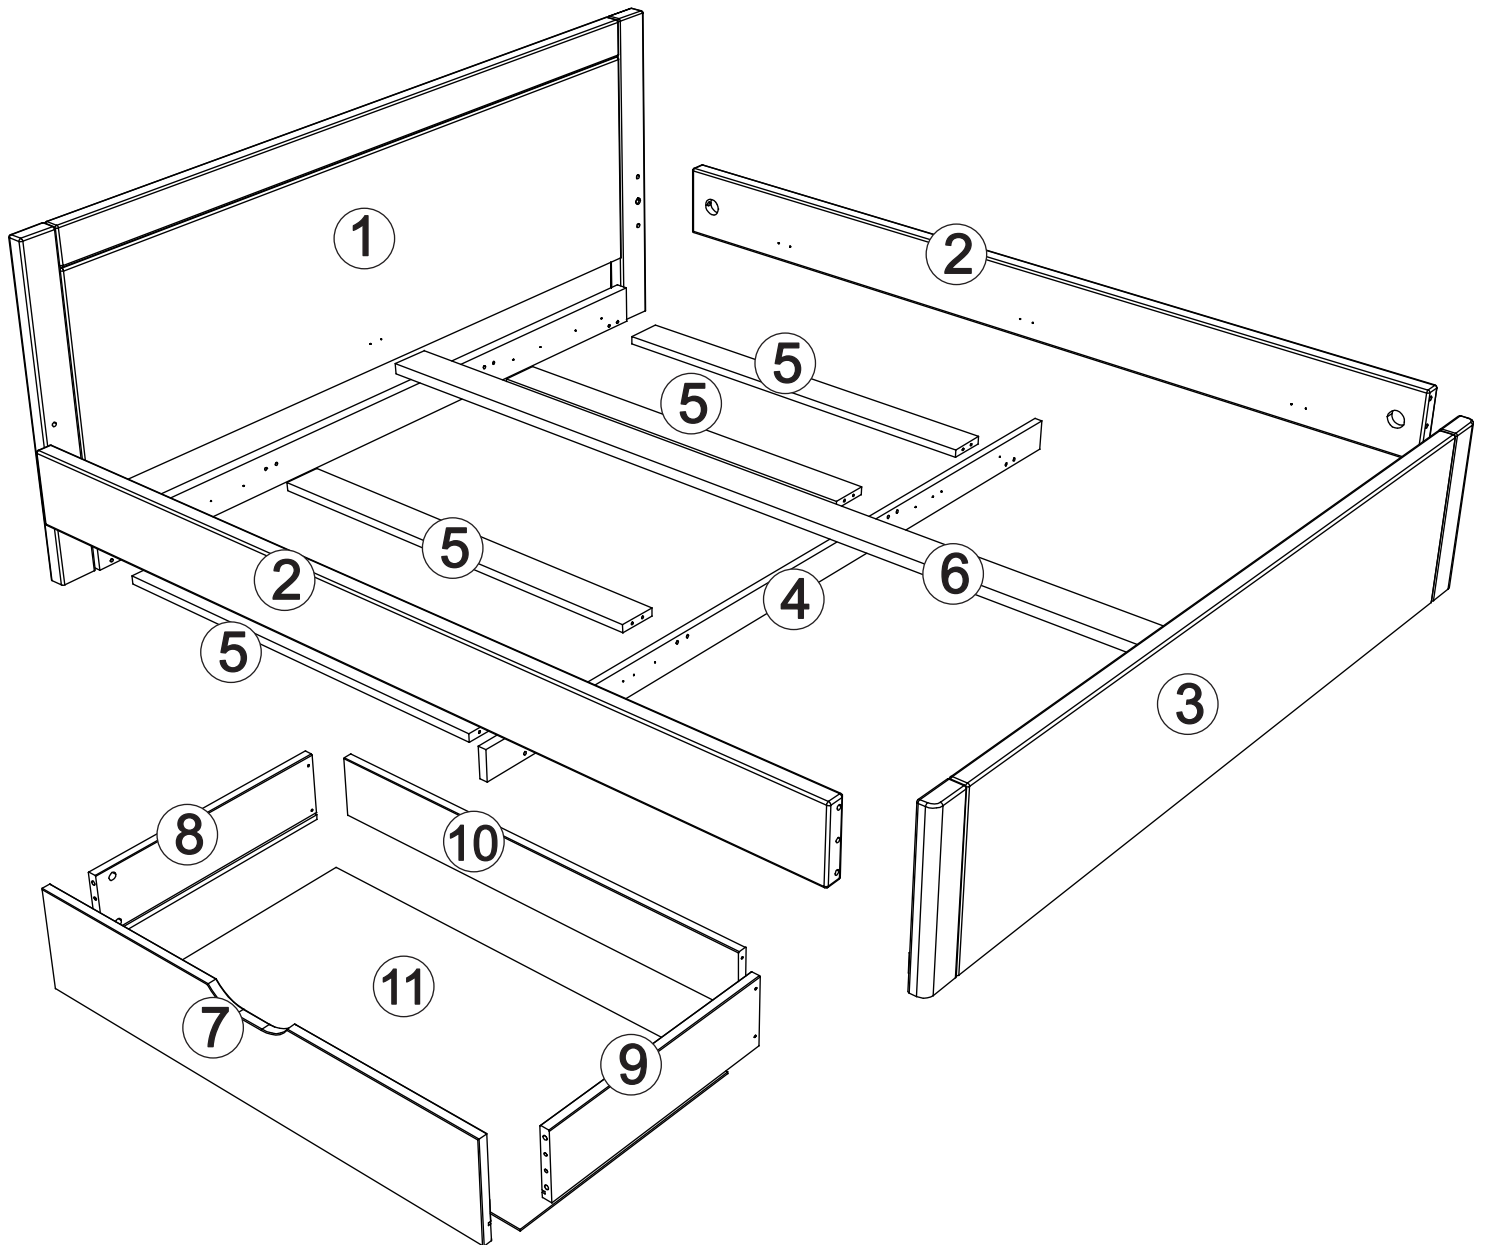

Ref. / Art. nr.	Qty. / Anzahl	Size (mm) / Maß (mm)	✓
1	1	1880 x 779 x 40	
2	2	2000 x 169 x 40	
3	1	1880 x 386 x 40	
4	1	1842 x 72 x 19	
5	4	978 x 90 x 19	
6	1	1984 x 92 x 25	
7	4	993 x 205 x 19	
8	4	500 x 140 x 19	
9	4	500 x 140 x 19	
10	4	915 x 123 x 19	
11	4	925 x 503 x 4