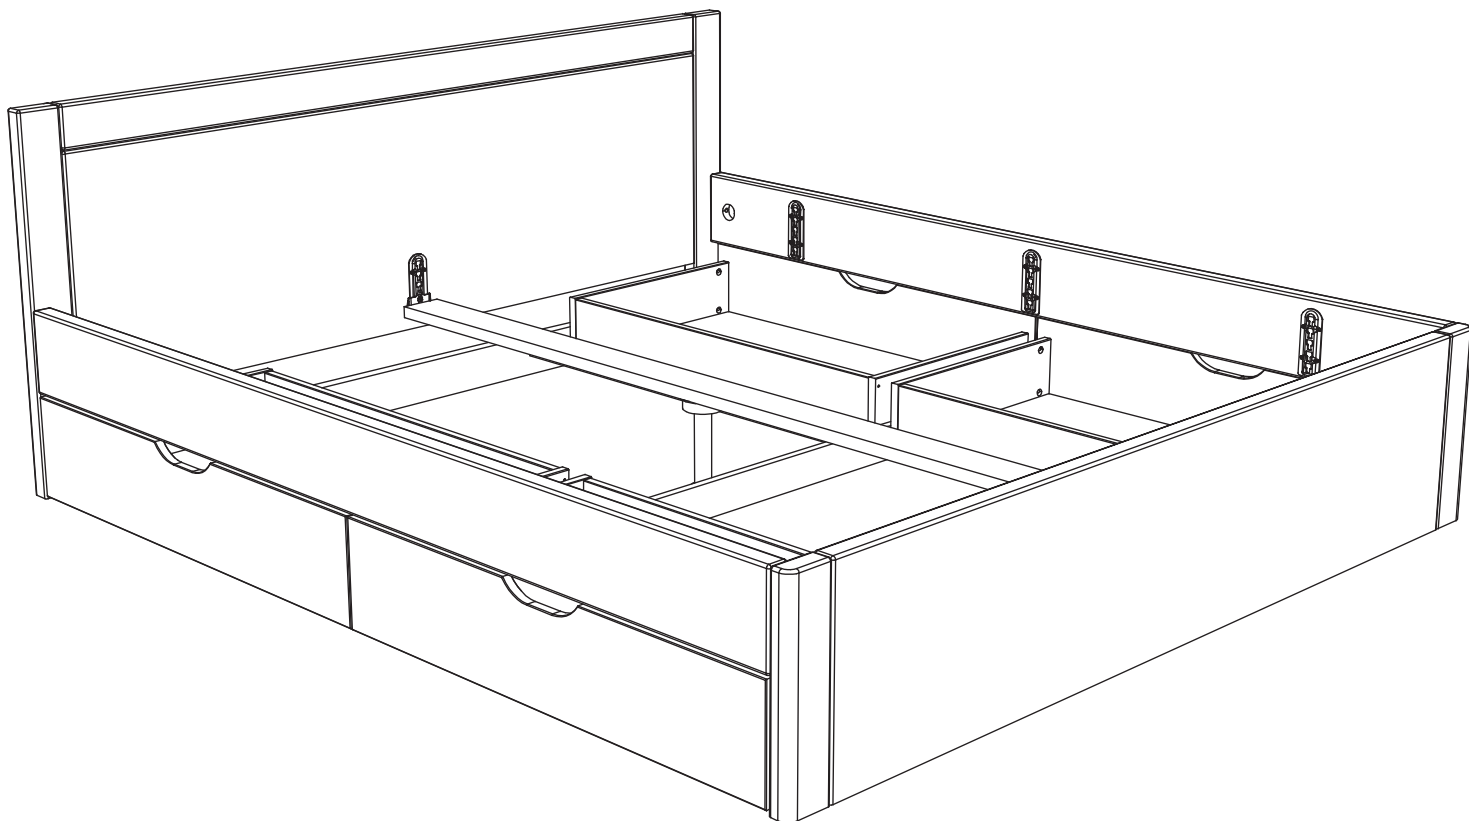

# Bed art. GT212

**Assembled size / Maße aufgebaut :**

**Height / Höhe : 779 mm.**

**Width / Breite : 1880 mm.**

**Length / Länge : 2080 mm.**

This unit can be  
assembled by two persons.

Aufbau mit zwei Personen.