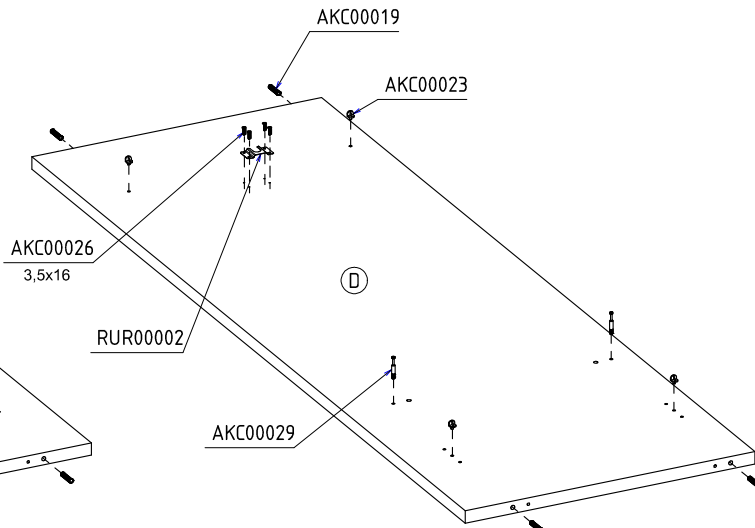

CRO-21 Szafa 2D

L-90 H-195 D-60

 60 min

x 20  AKC00019	x 6  AKC00056	x 6  AKC00004	x 14  AKC00029	x 12  AKC00151	x 2  AKC00152
x 14  AKC00004	x 6  ZAW00025	x 16  AKC00023	x 4  RUR00002	x 60  AKC00018	x 2  UCH00056
x 28  3,5x16 AKC00026	x 36  3,5x30 AKC00026	x 4  4x25 AKC00026	x 1  AKC00017	x 2  HDF	x 2 L-394 mm  RUR00001
x 2 550x120  NOG00045					

1

x 2

2

3

180°

4

5

6