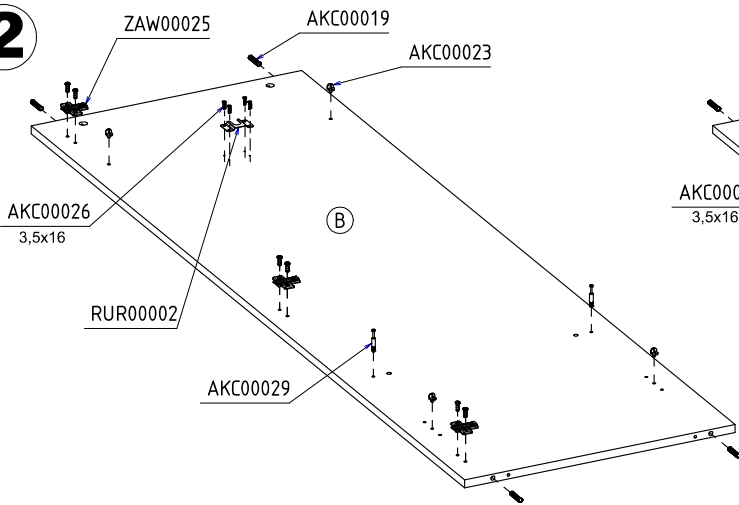

CRO-21 Szafa 2D

L-90 H-195 D-60

 60 min

x 20  AKC00019	x 6  AKC00056	x 6  AKC00004	x 14  AKC00029	x 12  AKC00151	x 2  AKC00152
x 14  AKC00004	x 6  ZAW00025	x 16  AKC00023	x 4  RUR00002	x 60  AKC00018	x 2  UCH00056
x 28  3,5x16 AKC00026	x 36  3,5x30 AKC00026	x 4  4x25 AKC00026	x 1  AKC00017	x 2  HDF	x 2 L-394 mm  RUR00001
x 2 550x120  NOG00045					

1

x 2

2

3

180°

4

5

6