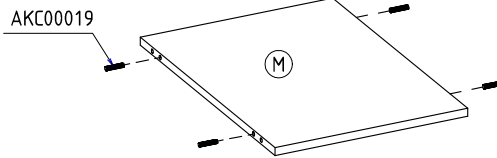

CRO-21 Szafa 2D

L-90 H-195 D-60

 60 min

x 20  AKC00019	x 6  AKC00056	x 6  AKC00004	x 14  AKC00029	x 12  AKC00151	x 2  AKC00152
x 14  AKC00004	x 6  ZAW00025	x 16  AKC00023	x 4  RUR00002	x 60  AKC00018	x 2  UCH00056
x 28  3,5x16 AKC00026	x 36  3,5x30 AKC00026	x 4  4x25 AKC00026	x 1  AKC00017	x 2  HDF	x 2 L-394 mm  RUR00001
x 2 550x120  NOG00045					

1

x 2

2

3

180°

4

5

6