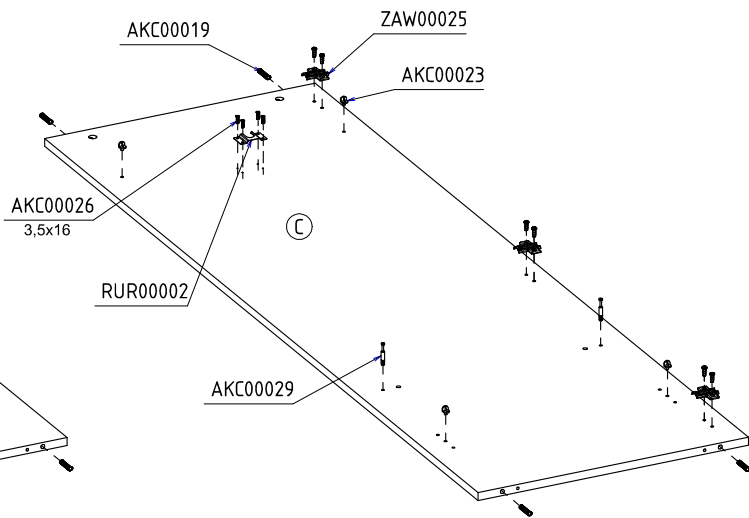

CRO-21 Szafa 2D

L-90 H-195 D-60

 60 min

x 20  AKC00019	x 6  AKC00056	x 6  AKC00004	x 14  AKC00029	x 12  AKC00151	x 2  AKC00152
x 14  AKC00004	x 6  ZAW00025	x 16  AKC00023	x 4  RUR00002	x 60  AKC00018	x 2  UCH00056
x 28  3,5x16 AKC00026	x 36  3,5x30 AKC00026	x 4  4x25 AKC00026	x 1  AKC00017	x 2  HDF	x 2 L-394 mm  RUR00001
x 2 550x120  NOG00045					

1

x 2

2

3

180°

4

5

6