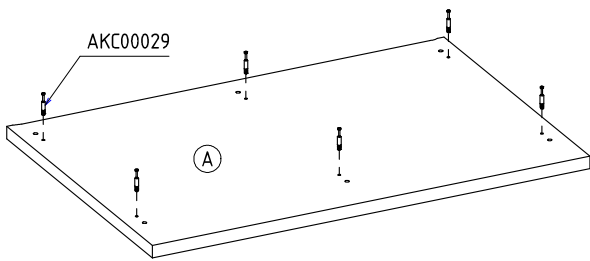

CRO-21 Szafa 2D

L-90 H-195 D-60

 60 min

x 20  AKC00019	x 6  AKC00056	x 6  AKC00004	x 14  AKC00029	x 12  AKC00151	x 2  AKC00152
x 14  AKC00004	x 6  ZAW00025	x 16  AKC00023	x 4  RUR00002	x 60  AKC00018	x 2  UCH00056
x 28  3,5x16 AKC00026	x 36  3,5x30 AKC00026	x 4  4x25 AKC00026	x 1  AKC00017	x 2  HDF	x 2 L-394 mm  RUR00001
x 2 550x120  NOG00045					

1

x 2

2

3

180°

4

5

6