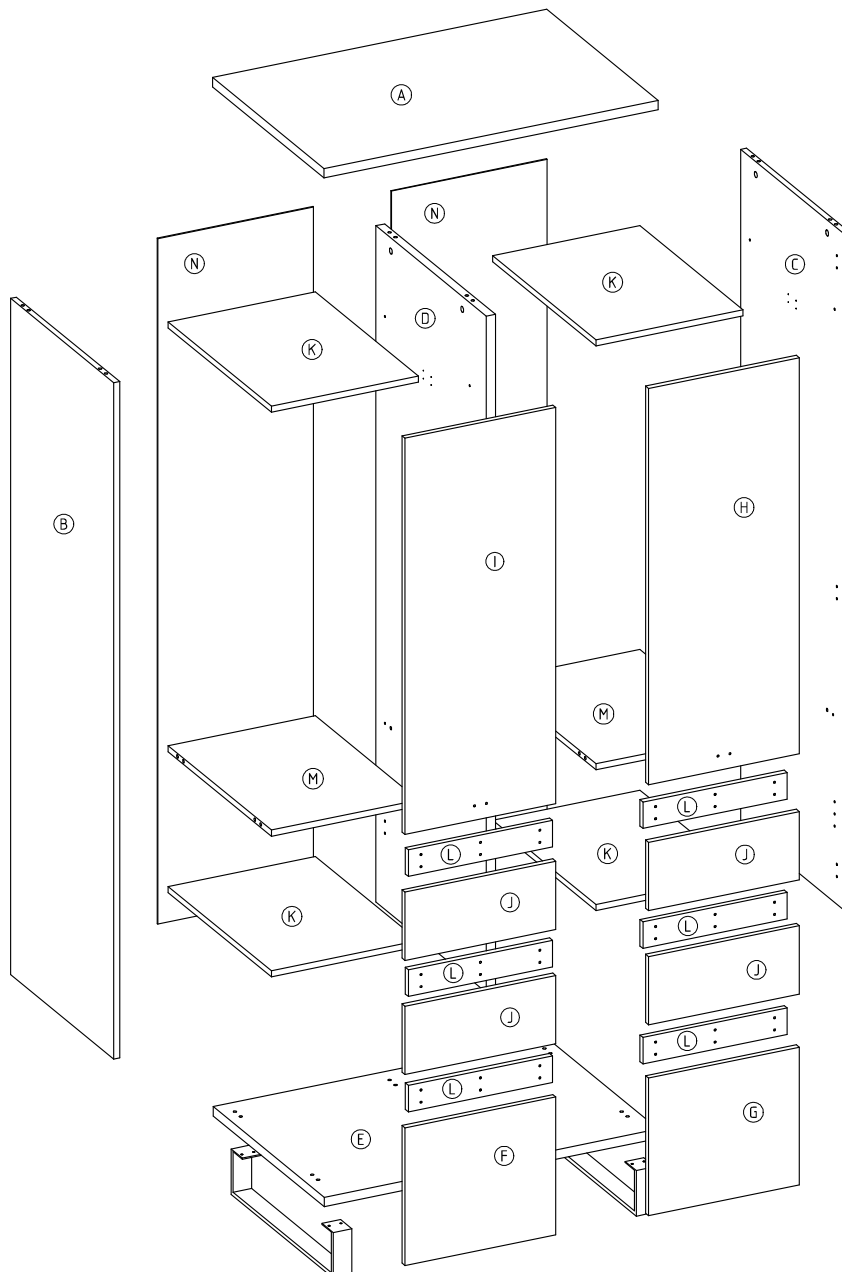

CRO-21 Szafa 2D

L-90 H-195 D-60

 60 min

x 20  AKC00019	x 6  AKC00056	x 6  AKC00004	x 14  AKC00029	x 12  AKC00151	x 2  AKC00152
x 14  AKC00004	x 6  ZAW00025	x 16  AKC00023	x 4  RUR00002	x 60  AKC00018	x 2  UCH00056
x 28  3,5x16 AKC00026	x 36  3,5x30 AKC00026	x 4  4x25 AKC00026	x 1  AKC00017	x 2  HDF	x 2 L-394 mm  RUR00001
x 2 550x120  NOG00045					

1

x 2

2

3

180°

4

5

6