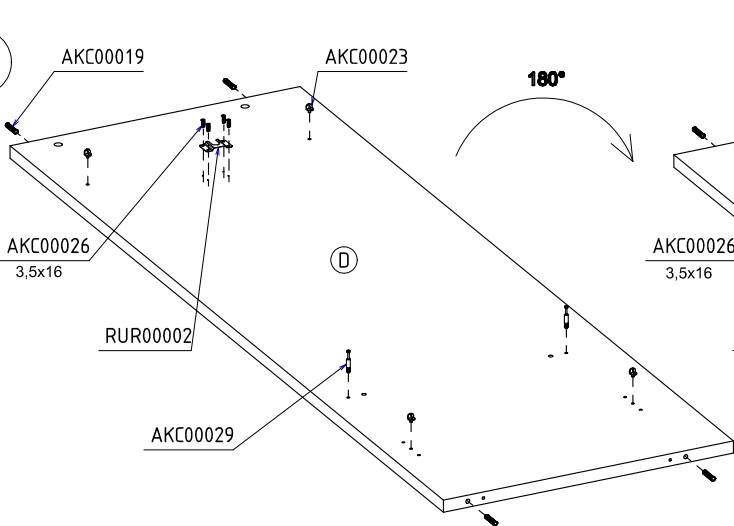

CRO-21 Szafa 2D

L-90 H-195 D-60

 60 min

x 20  AKC00019	x 6  AKC00056	x 6  AKC00004	x 14  AKC00029	x 12  AKC00151	x 2  AKC00152
x 14  AKC00004	x 6  ZAW00025	x 16  AKC00023	x 4  RUR00002	x 60  AKC00018	x 2  UCH00056
x 28  3,5x16 AKC00026	x 36  3,5x30 AKC00026	x 4  4x25 AKC00026	x 1  AKC00017	x 2  HDF	x 2 L-394 mm  RUR00001
x 2 550x120  NOG00045					

1

x 2

2

3

180°

4

5

6