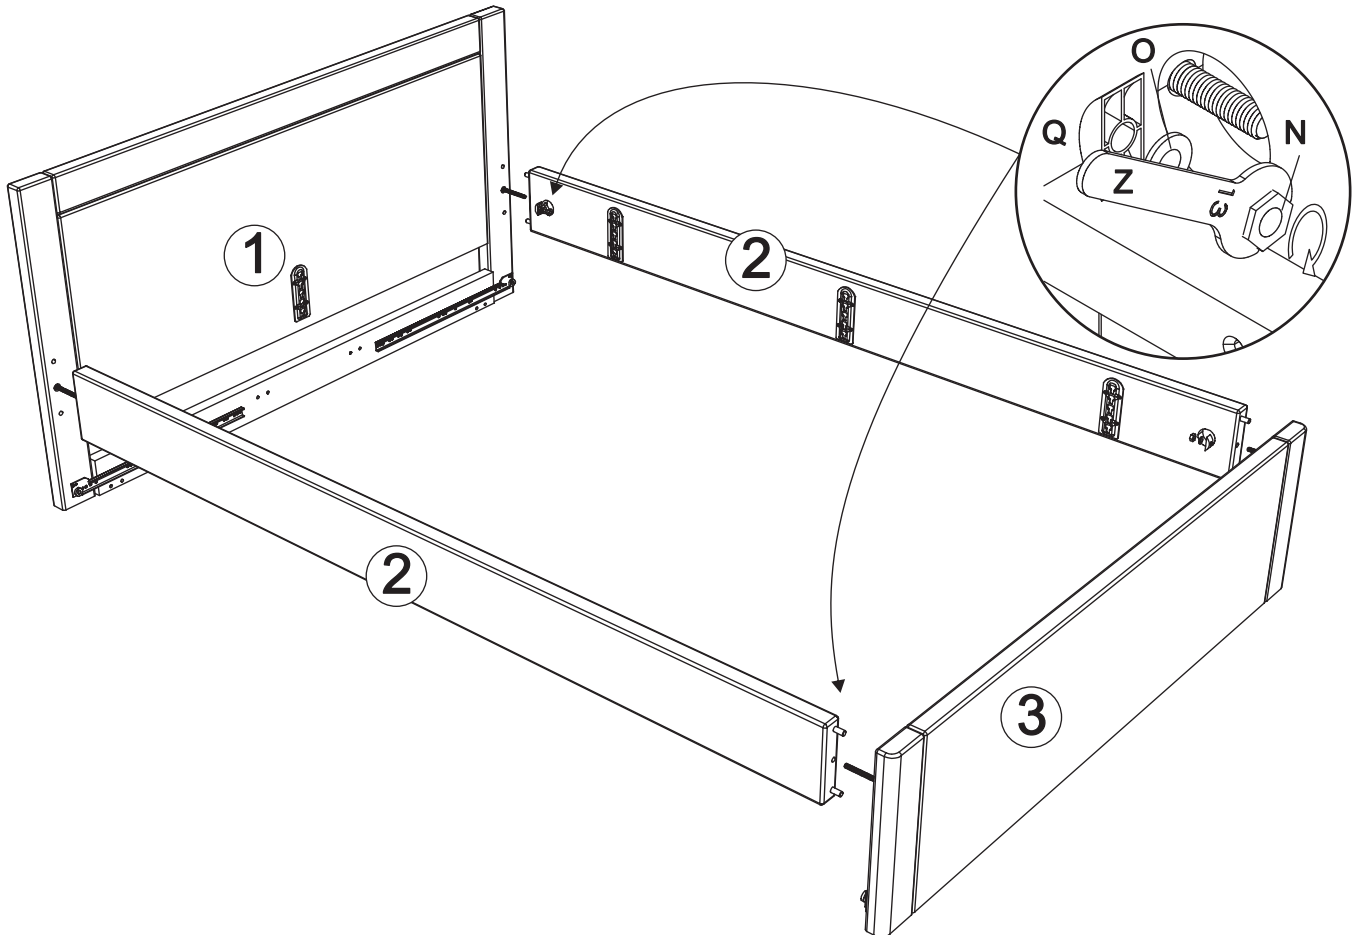

6

N x 4

O x 4

Q x 4

Z x 1