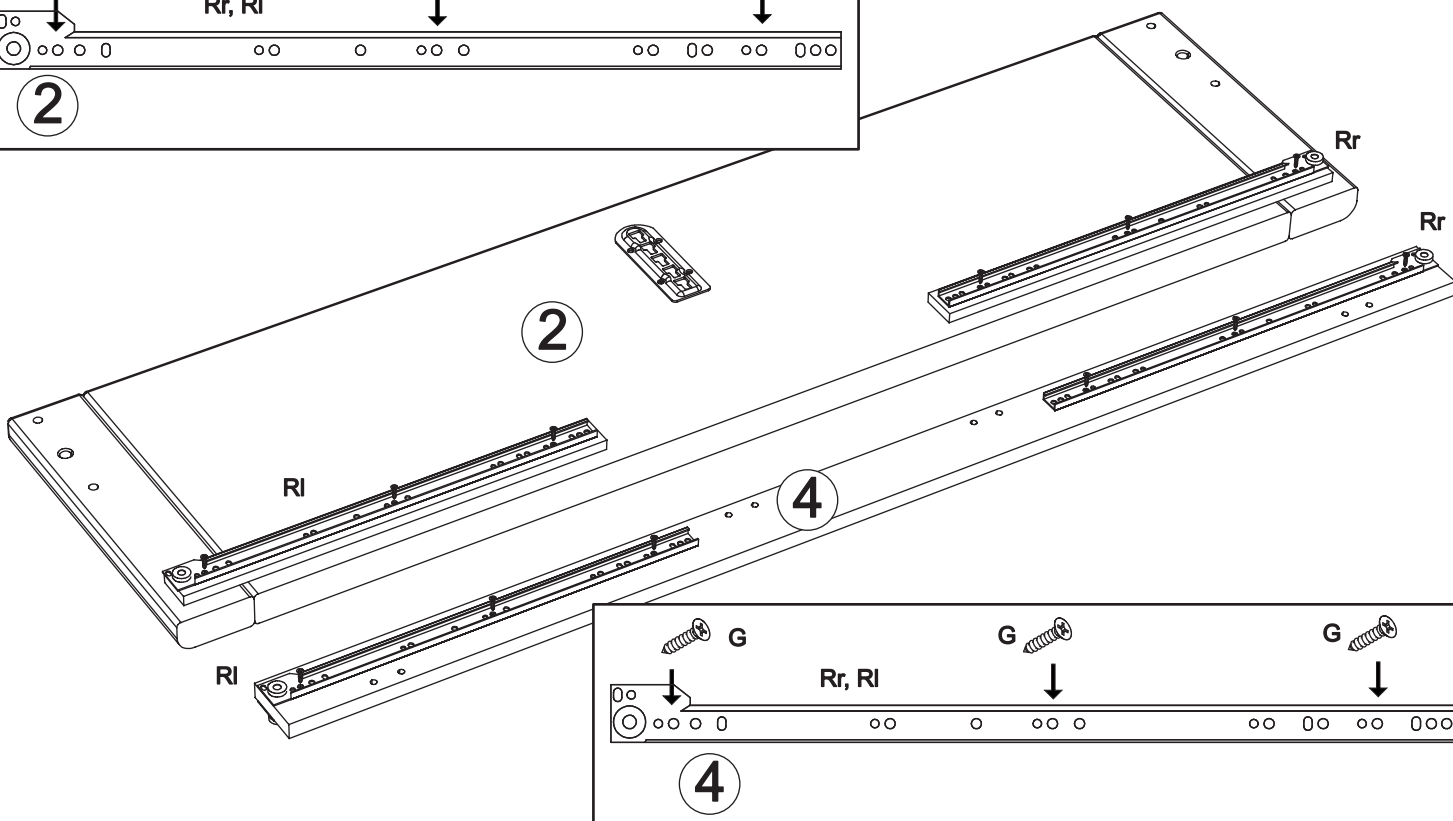

4 G x 12 Rr x 2 Rl x 2