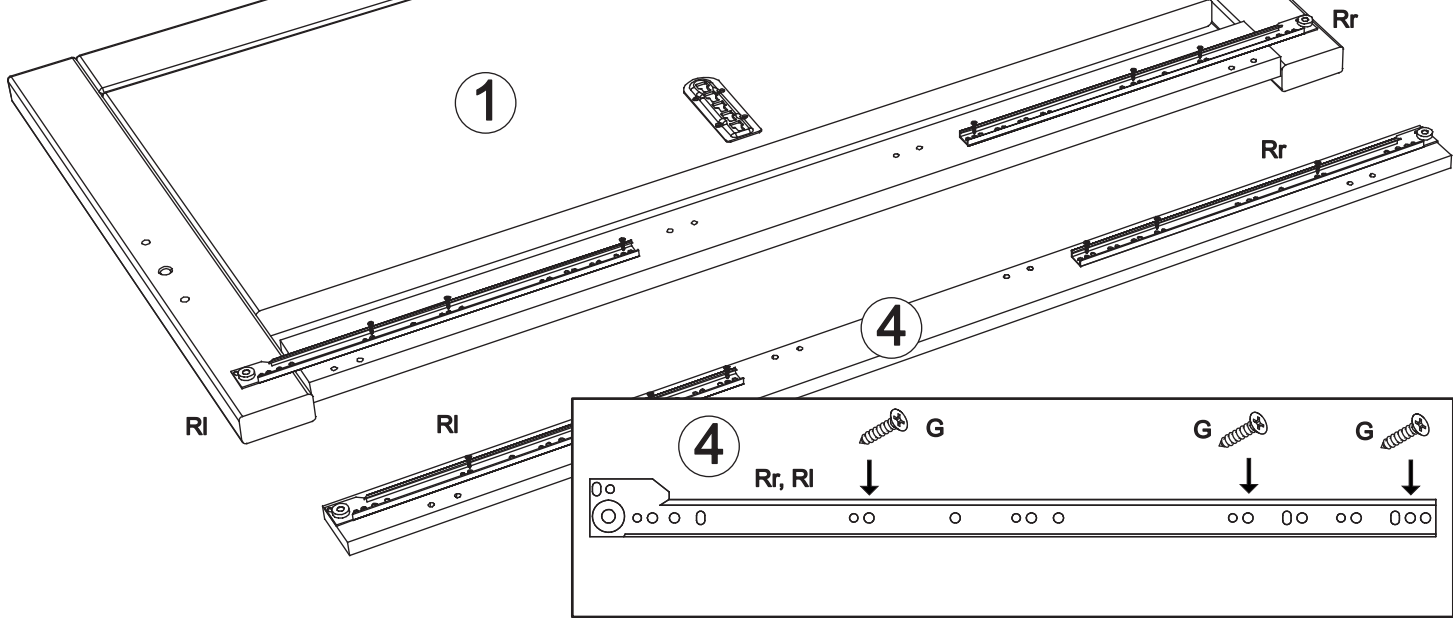

3 G x 12 Rr x 2 Rl x 2