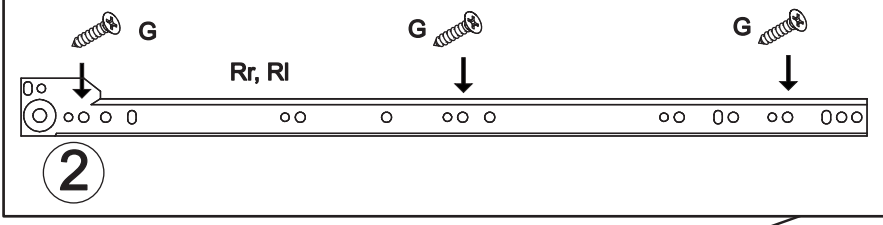

Bed art. GT221

Producer:
Pinus-GB Ltd.
Jauntīreji, Olaines nov.
LV-2127, Latvia, EU

Assembled size / Maße aufgebaut :

Height / Höhe : 779 mm.

Width / Breite : 1480 mm.

Length / Länge : 2080 mm.

This unit can be
assembled by two persons.

The necessary tools
(not included)

Die dazu benötigten Werkzeuge
(ausschliesslich)

3 G x 12  Rr x 2  Rl x 2  

4 G x 12  Rr x 2  Rl x 2  

5

P x 4

6

N x 4