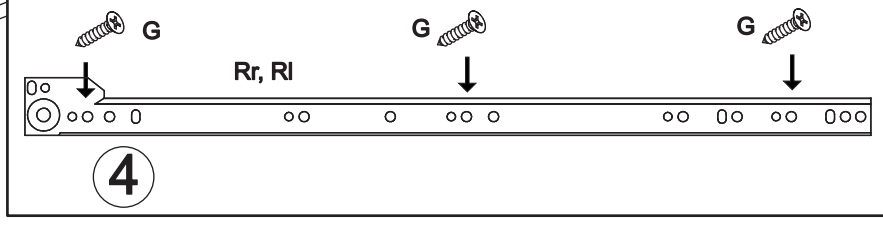

Bed art. GT221

Producer:
Pinus-GB Ltd.
Jauntīreji, Olaines nov.
LV-2127, Latvia, EU

Assembled size / Maße aufgebaut :

Height / Höhe : 779 mm.

Width / Breite : 1480 mm.

Length / Länge : 2080 mm.

This unit can be
assembled by two persons.

The necessary tools
(not included)

Die dazu benötigten Werkzeuge
(ausschliesslich)

3 G x 12  Rr x 2  Rl x 2  

4 G x 12  Rr x 2  Rl x 2  

5

P x 4

6

N x 4