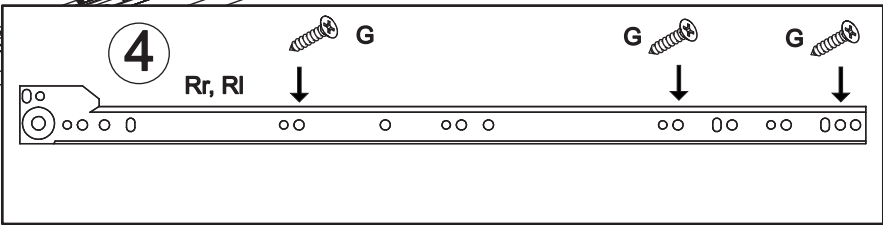

Bed art. GT221

Producer:
Pinus-GB Ltd.
Jauntīreji, Olaines nov.
LV-2127, Latvia, EU

Assembled size / Maße aufgebaut :

Height / Höhe : 779 mm.

Width / Breite : 1480 mm.

Length / Länge : 2080 mm.

This unit can be
assembled by two persons.

The necessary tools
(not included)

Die dazu benötigten Werkzeuge
(ausschliesslich)

3 G x 12  Rr x 2  Rl x 2  

4 G x 12  Rr x 2  Rl x 2  

5

P x 4

6

N x 4