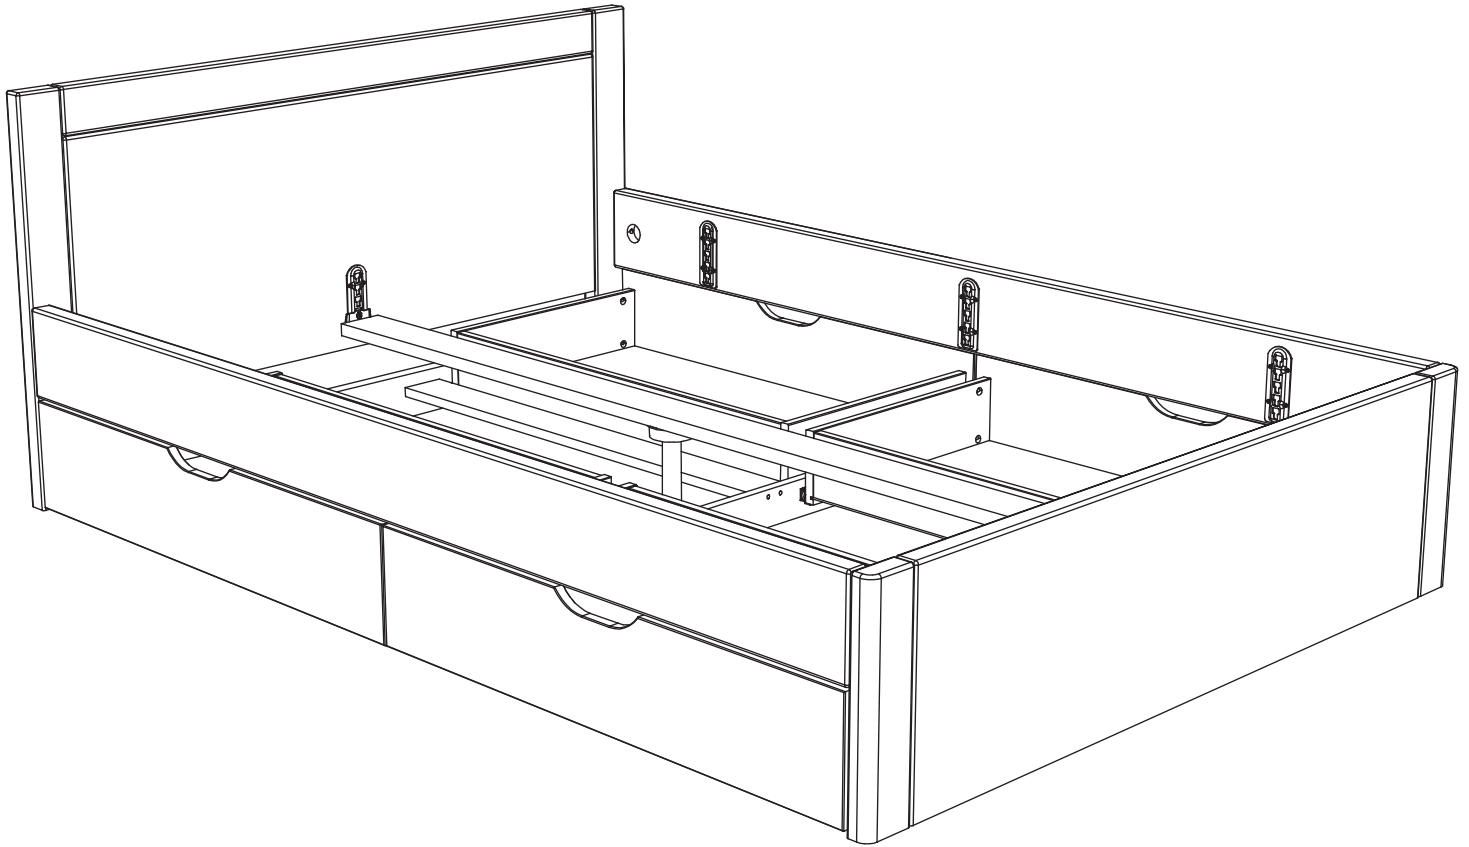

Bed art. GT221

Producer:
Pinus-GB Ltd.
Jauntīreji, Olaines nov.
LV-2127, Latvia, EU

Assembled size / Maße aufgebaut :

Height / Höhe : 779 mm.

Width / Breite : 1480 mm.

Length / Länge : 2080 mm.

This unit can be
assembled by two persons.