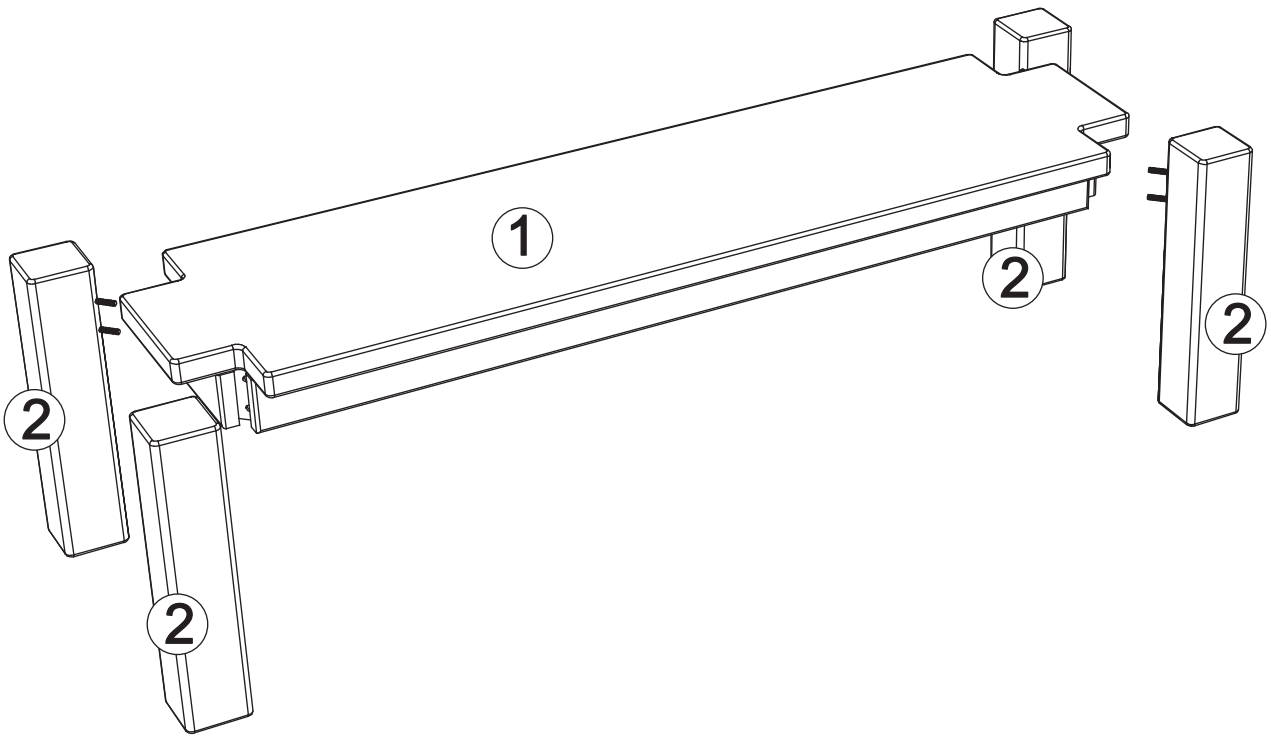

Ref. / Art. nr.	Qty. / Anzahl	Size (mm) / Maß (mm)	✓
1	1	1600 x 430 x 128	
2	4	480 x 100 x 100