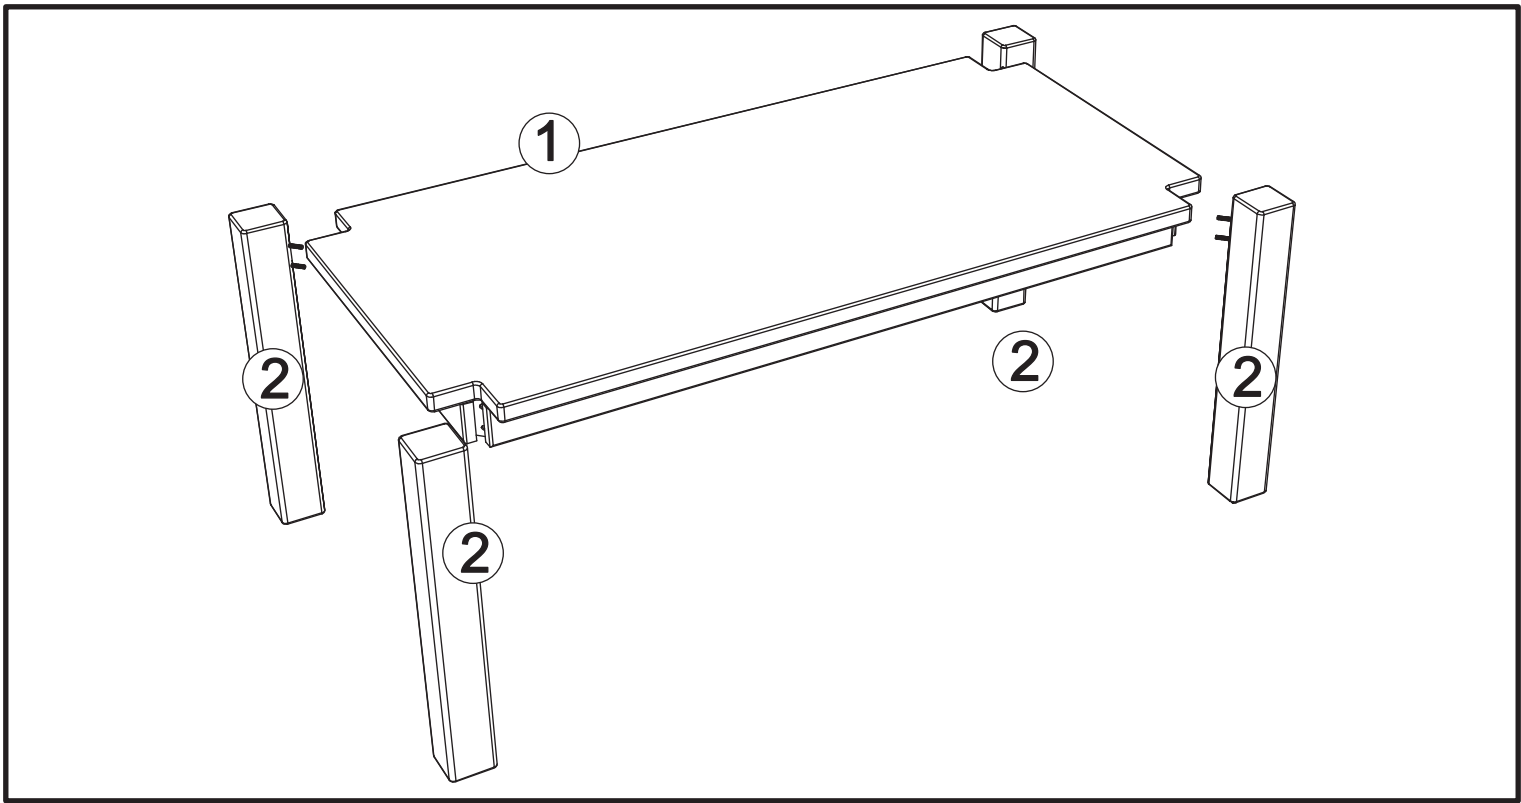

Ref. / Art. nr.	Qty. / Anzahl	Size (mm) / Maß (mm)	✓
1	1	1800 x 900 x 128	
2	4	750 x 100 x 100