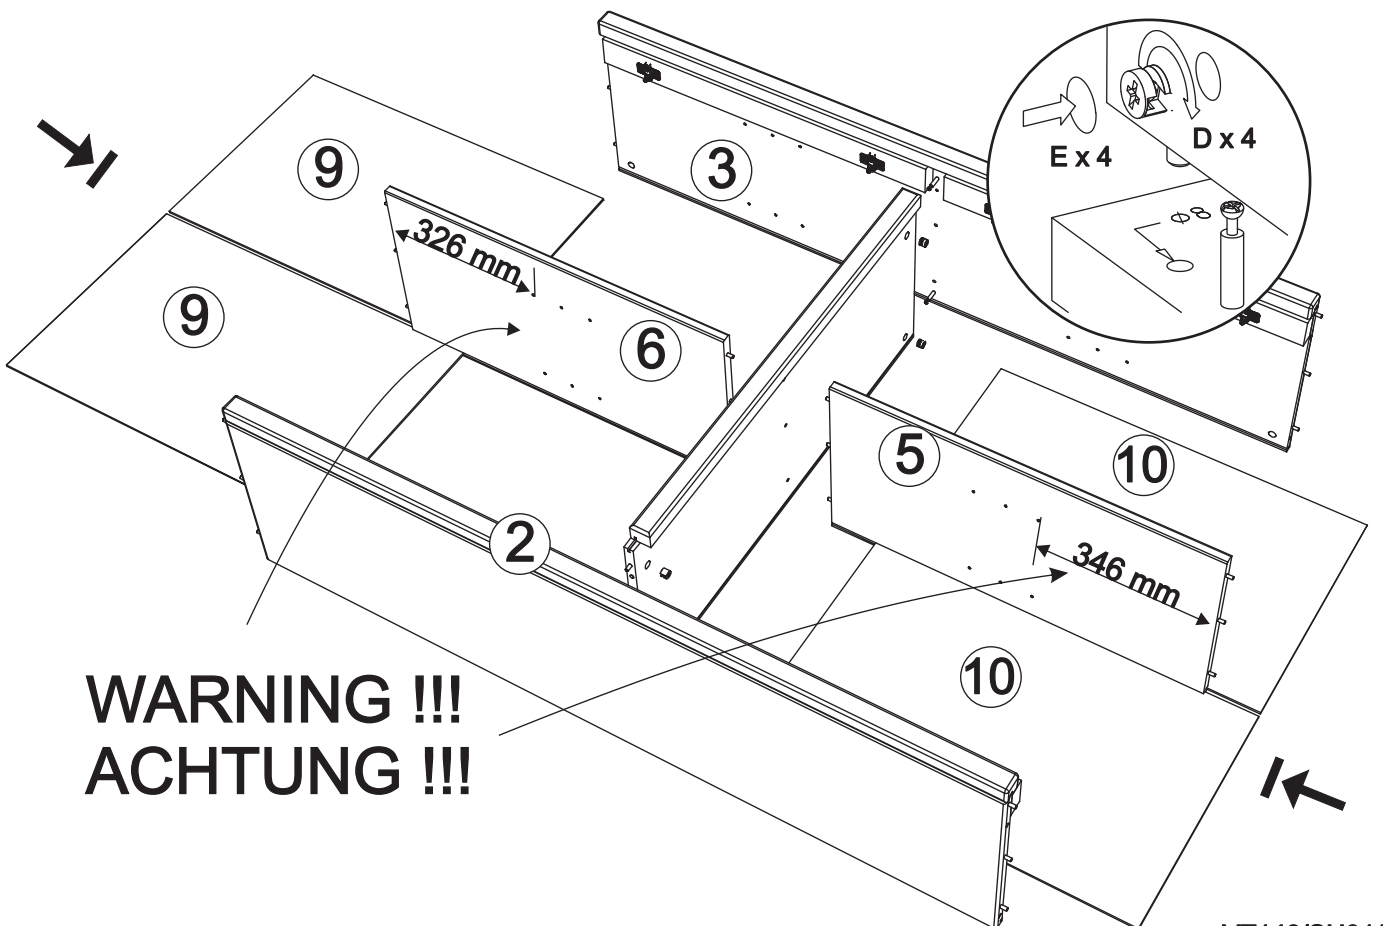

Producer:
Pinus-GB Ltd.
Jauntīreji, Olaines nov.
LV-2127, Latvia, EU

Vitrine art. VT148

Assembled size / Maße aufgebaut :

Height / Höhe : 1656 mm.

Width / Breite : 1000 mm.

Depth / Tiefe : 430 mm.

This unit can be
assembled by two persons.

2

G x 16

L x 8

3

H x 4

4

C x 12

5

D x 4

E x 4

**WARNING !!!
ACHTUNG !!!**

6

D x 8

E x 8

7

P x 16