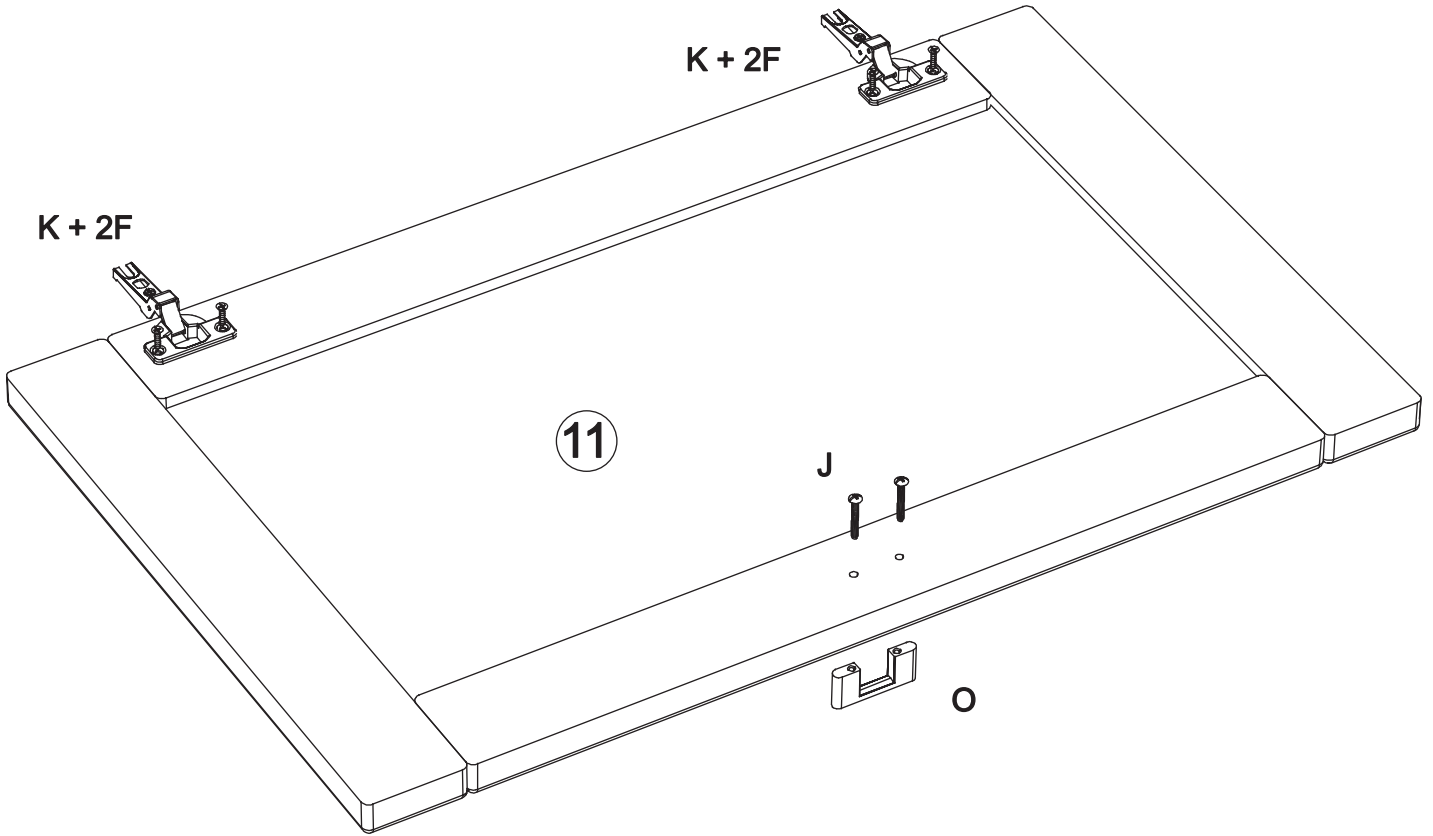

Producer:
Pinus-GB Ltd.
Jauntīreji, Olaines nov.
LV-2127, Latvia, EU

Vitrine art. VT148

Assembled size / Maße aufgebaut :

Height / Höhe : 1656 mm.

Width / Breite : 1000 mm.

Depth / Tiefe : 430 mm.

This unit can be
assembled by two persons.

D x 4

E x 4

**WARNING !!!
ACHTUNG !!!**

6

D x 8

E x 8

7

P x 16

8

F x 16

K x 8

J x 8

O x 4

9

M x 16

Door adjustment / Türen einstellen