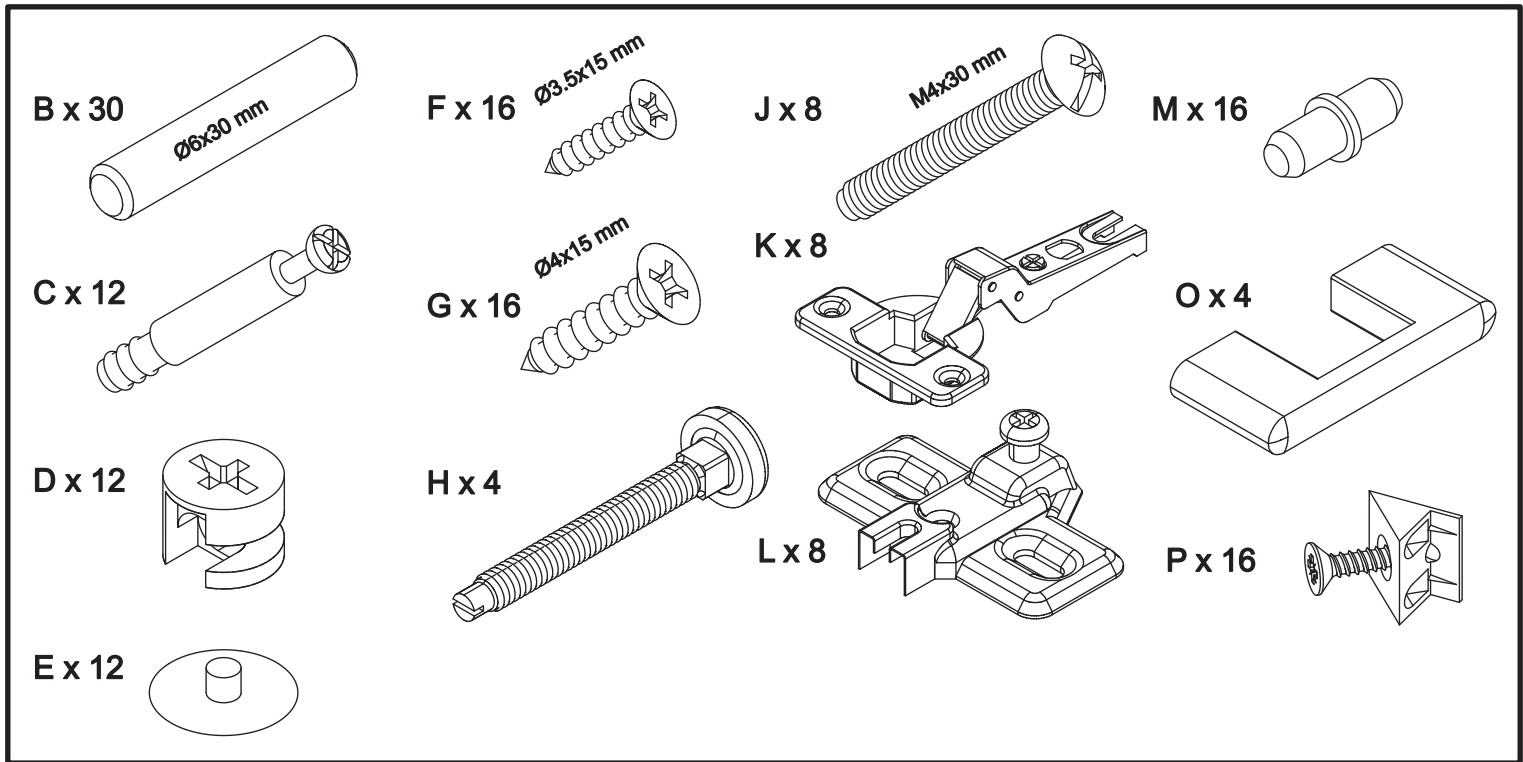

Dear customer.

Here You have the possibility of measuring the supplied screws.

Geehrter Kunde.

Hier haben Sie die Möglichkeit die mitgelieferten Schrauben nachzumessen.