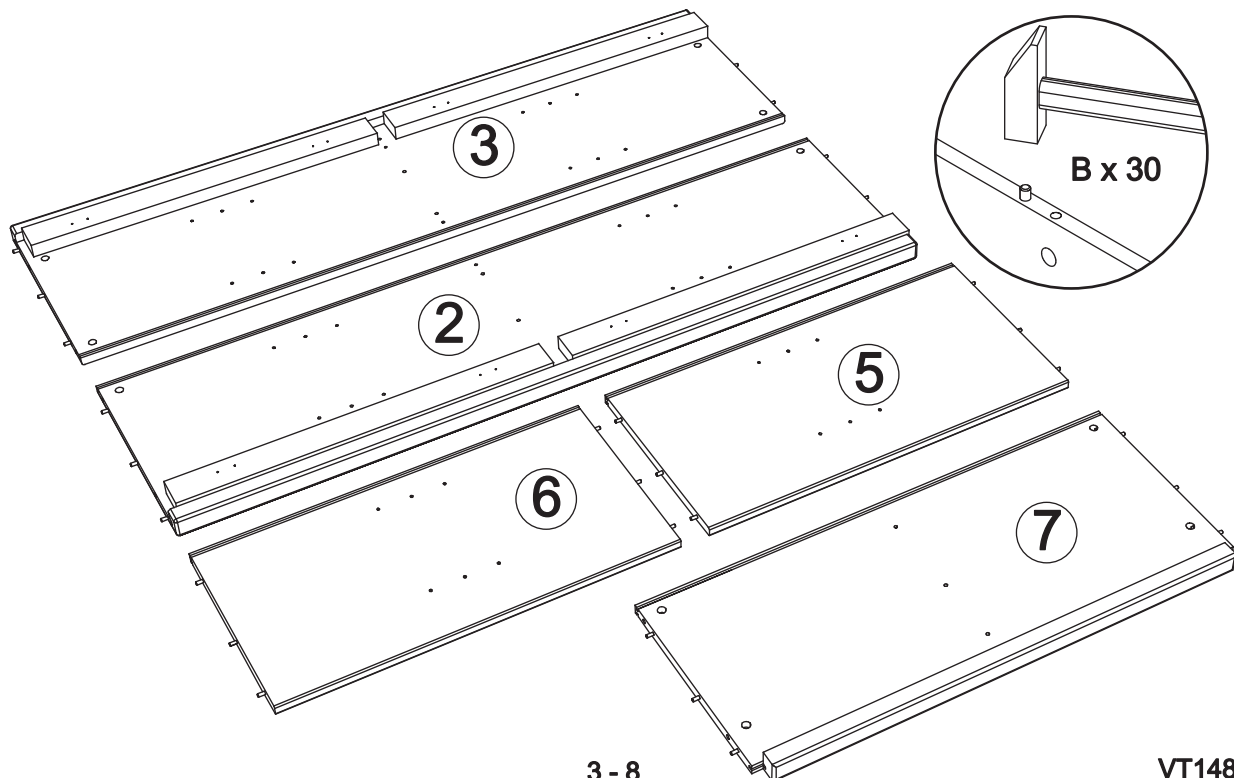

Producer:
Pinus-GB Ltd.
Jauntīreji, Olaines nov.
LV-2127, Latvia, EU

Vitrine art. VT148

Assembled size / Maße aufgebaut :

Height / Höhe : 1656 mm.

Width / Breite : 1000 mm.

Depth / Tiefe : 430 mm.

This unit can be
assembled by two persons.

2

G x 16

L x 8

3

H x 4

4

C x 12

5

D x 4

E x 4

**WARNING !!!
ACHTUNG !!!**

6

D x 8

E x 8

7

P x 16