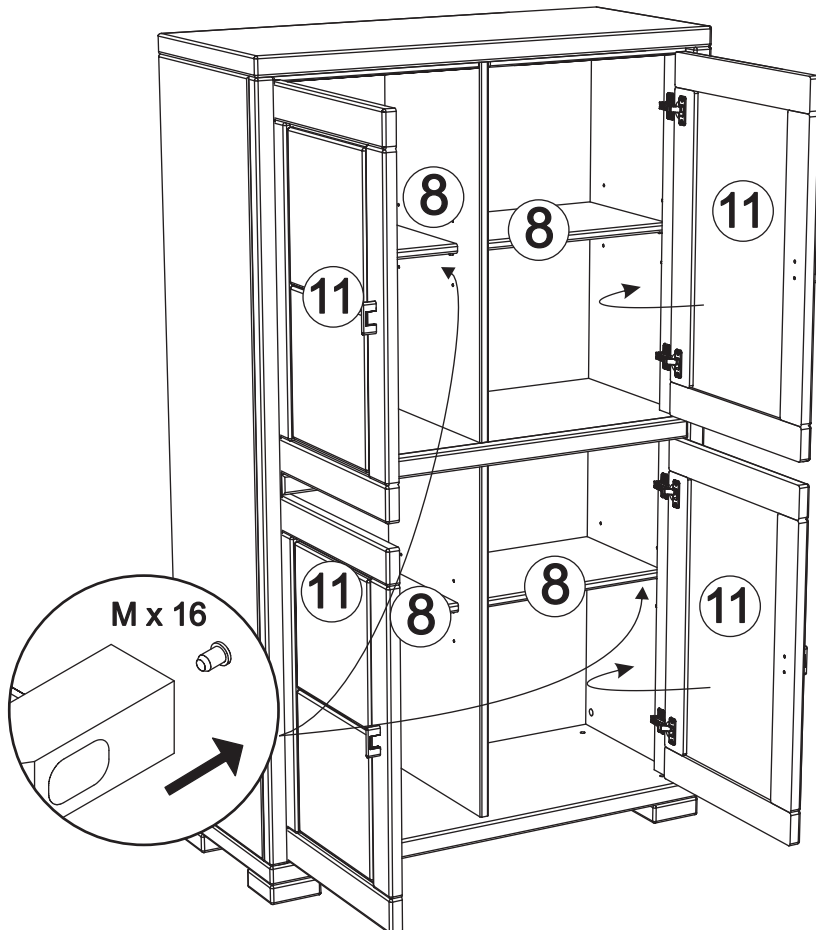

Producer:
Pinus-GB Ltd.
Jauntīreji, Olaines nov.
LV-2127, Latvia, EU

Vitrine art. VT148

Assembled size / Maße aufgebaut :

Height / Höhe : 1656 mm.

Width / Breite : 1000 mm.

Depth / Tiefe : 430 mm.

This unit can be
assembled by two persons.

D x 4

E x 4

**WARNING !!!
ACHTUNG !!!**

6

D x 8

E x 8

7

P x 16

8

F x 16

K x 8

J x 8

O x 4

9

M x 16

Door adjustment / Türen einstellen