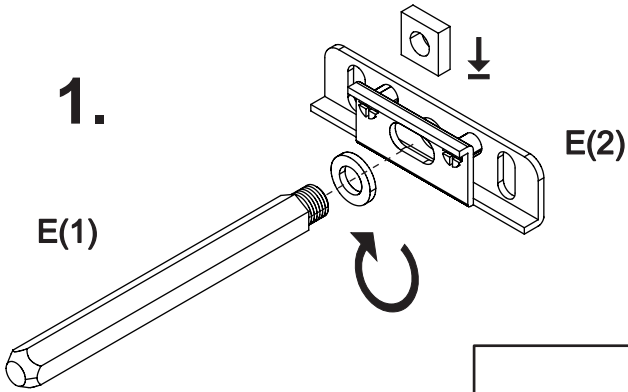

Hole Ø8
for dowel B
Loch Ø8
für dübel B

IMPORTANT !!!
WICHTIG !!!

This dowel appoint only support walls.
Das beigefügte Wandbefestigungsmaterial
(Dübel und Schrauben) eignet sich nur für
ein festes Mauerwrk
(z.B.Beton-bzw. Ziegelwände). Für andere
Wandtypen sind eventuell Spezialdübel und
andere Schrauben notwendig.

4

C x 4

E(1) x 2

E(2) x 2

1.

5