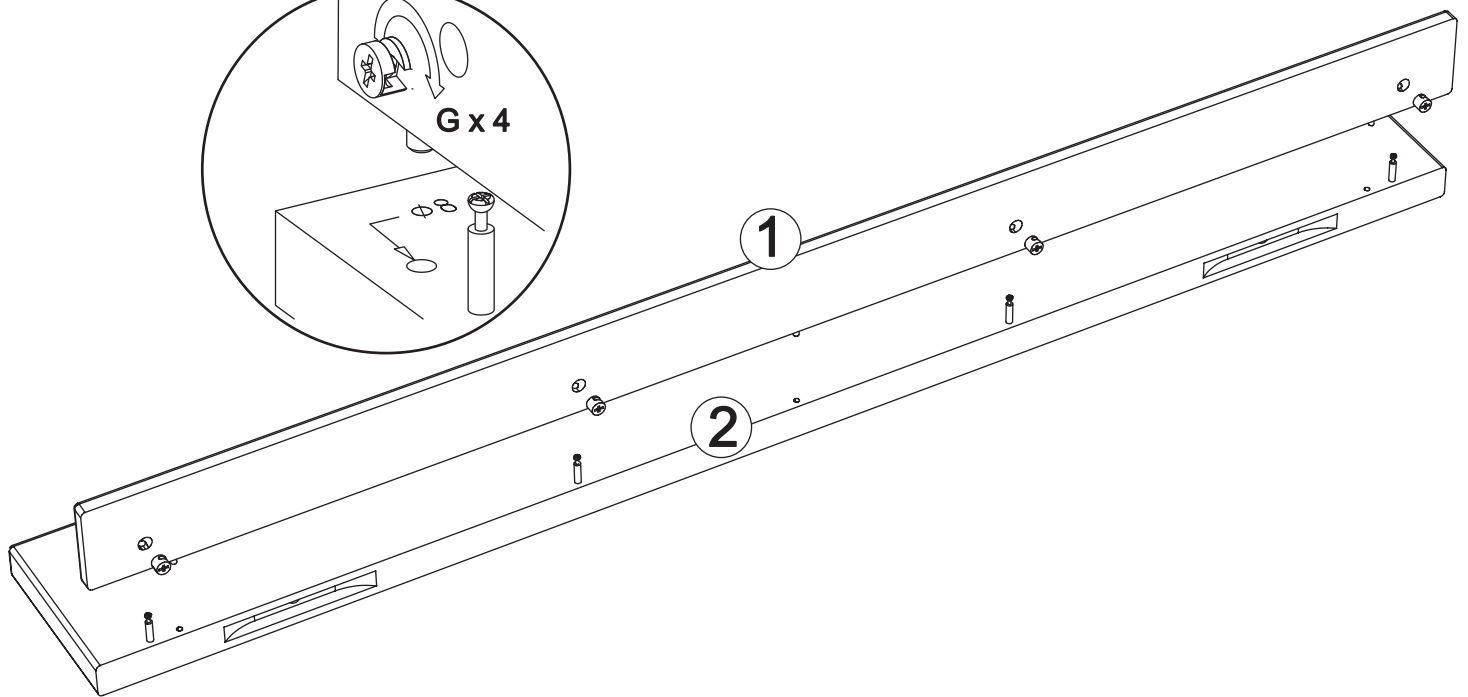

2

G x 4

G x 4

3

B x 4

WALL
WAND

Hole Ø8
for dowel B
Loch Ø8
für dübel B

IMPORTANT !!!
WICHTIG !!!

This dowel appoint only support walls.
Das beigefügte Wandbefestigungsmaterial
(Dübel und Schrauben) eignet sich nur für
ein festes Mauerwrk
(z.B.Beton-bzw. Ziegelwände). Für andere
Wandtypen sind eventuell Spezialdübel und
andere Schrauben notwendig.