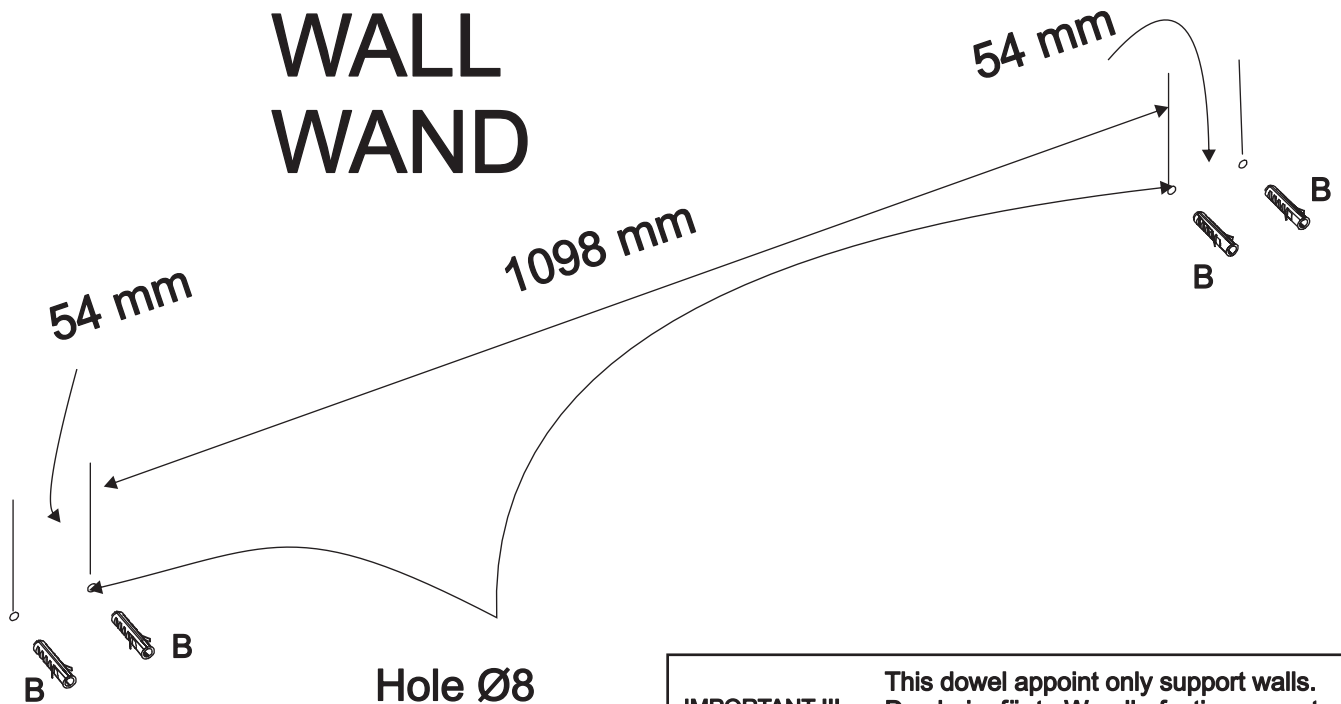

Hole Ø8
for dowel B
Loch Ø8
für dübel B

IMPORTANT !!!
WICHTIG !!!

This dowel appoint only support walls.
Das beigefügte Wandbefestigungsmaterial
(Dübel und Schrauben) eignet sich nur für
ein festes Mauerwrk
(z.B.Beton-bzw. Ziegelwände). Für andere
Wandtypen sind eventuell Spezialdübel und
andere Schrauben notwendig.