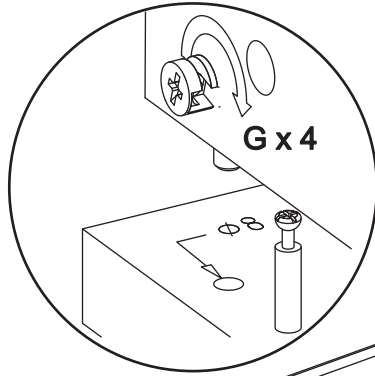

Hangebord art. PL185

Producer:
Pinus-GB Ltd.
Jauntīreji, Olaines nov.
LV-2127, Latvia

Assembled size / Maße aufgebaut :

Height / Höhe : 140 mm.

Width / Breite : 1600 mm.

Depth / Tiefe : 210 mm.

This unit can be
assembled by two persons.

The necessary tools
(not included)

Die dazu benötigten Werkzeuge
(ausschliesslich)

2

G x 4

G x 4

3

B x 4

WALL
WAND

Hole Ø8
for dowel B
Loch Ø8
für dübel B

IMPORTANT !!!
WICHTIG !!!

This dowel appoint only support walls.
Das beigefügte Wandbefestigungsmaterial
(Dübel und Schrauben) eignet sich nur für
ein festes Mauerwrk
(z.B.Beton-bzw. Ziegelwände). Für andere
Wandtypen sind eventuell Spezialdübel und
andere Schrauben notwendig.