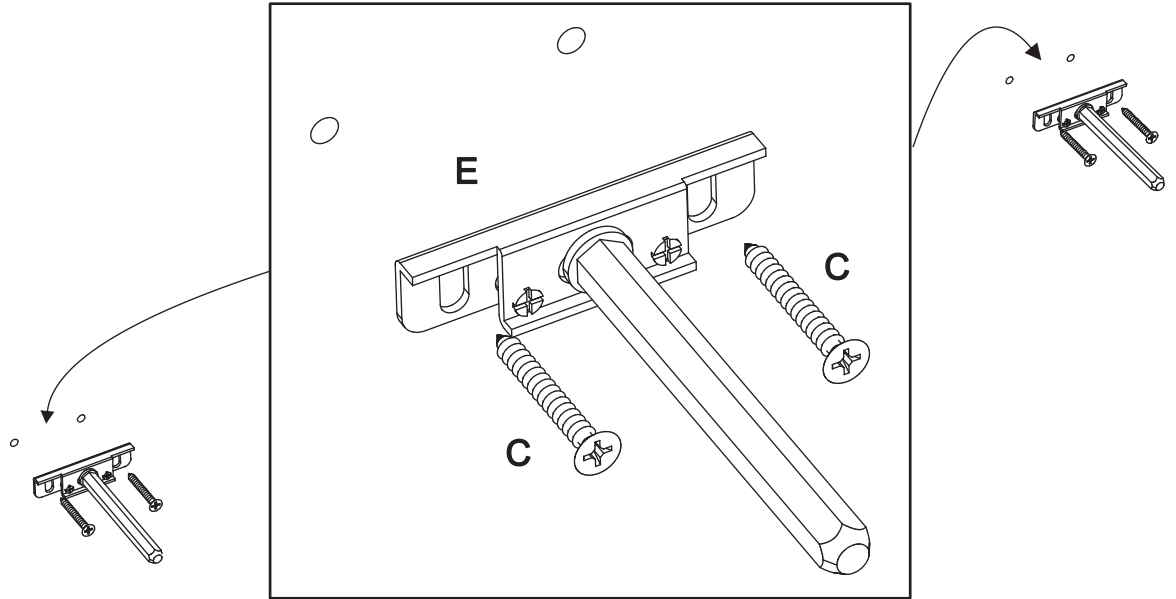

4

C x 4

E(1) x 2

E(2) x 2

1.