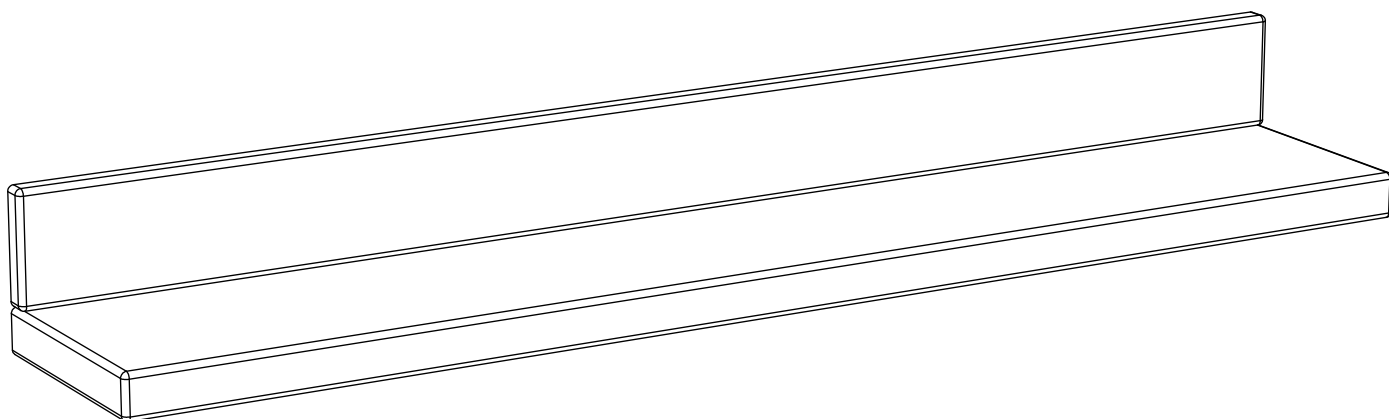

Producer:
Pinus-GB Ltd.
Jauntīreji, Olaines nov.
LV-2127, Latvia, EU

Hangebord art. PL69

Assembled size / Maße aufgebaut :

Height / Höhe : 140 mm.

Width / Breite : 1200 mm.

Depth / Tiefe : 210 mm.

This unit can be
assembled by two persons.

4

C x 4

E(1) x 2

E(2) x 2

DIN 10 mm

1.

5