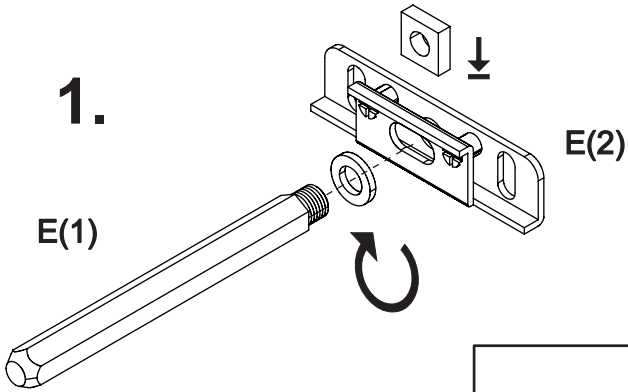

2

G x 4

3

B x 4

WALL
WAND

Hole Ø8
for dowel B
Loch Ø8
für dübel B

IMPORTANT !!!
WICHTIG !!!

This dowel appoint only support walls.
Das beigefügte Wandbefestigungsmaterial
(Dübel und Schrauben) eignet sich nur für
ein festes Mauerwerk
(z.B. Beton-bzw. Ziegelwände). Für andere
Wandtypen sind eventuell Spezialdübel und
andere Schrauben notwendig.

4

C x 4

E(1) x 2

E(2) x 2

DIN 10 mm

1.

5