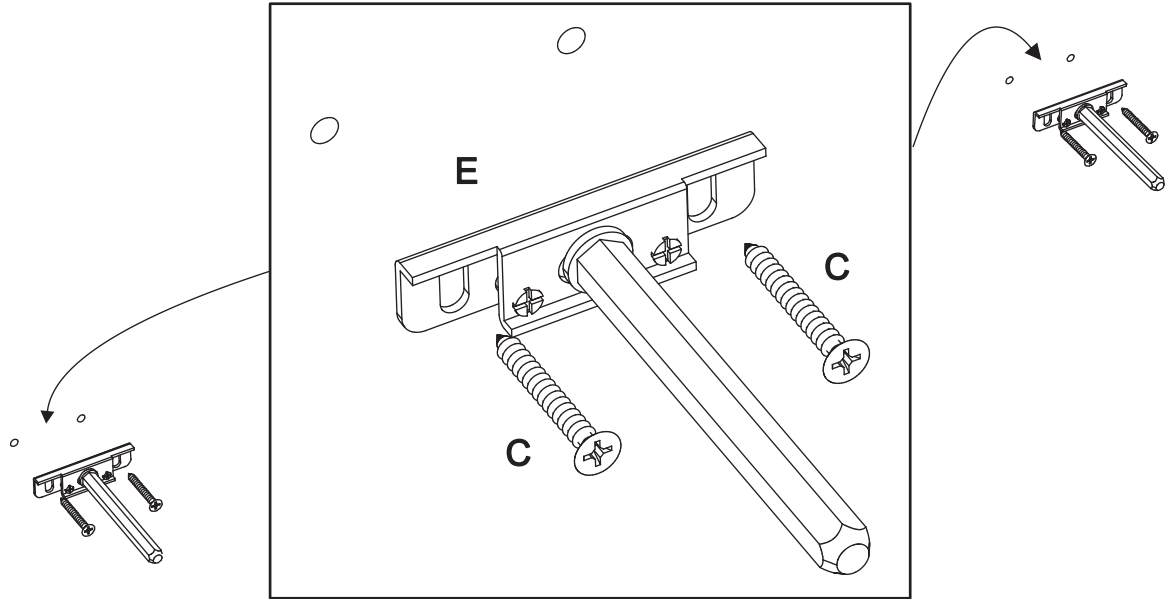

2

G x 4

3

B x 4

WALL
WAND

Hole Ø8
for dowel B
Loch Ø8
für dübel B

IMPORTANT !!!
WICHTIG !!!

This dowel appoint only support walls.
Das beigefügte Wandbefestigungsmaterial
(Dübel und Schrauben) eignet sich nur für
ein festes Mauerwerk
(z.B. Beton-bzw. Ziegelwände). Für andere
Wandtypen sind eventuell Spezialdübel und
andere Schrauben notwendig.

4

C x 4

E(1) x 2

E(2) x 2

DIN 10 mm

1.

5