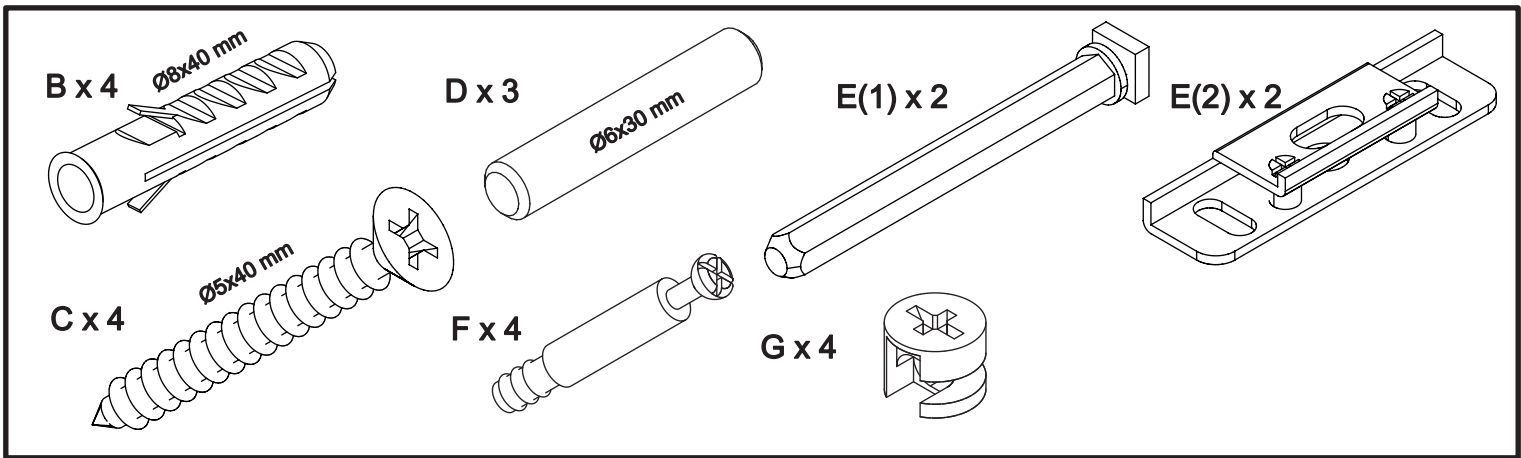

Producer:
Pinus-GB Ltd.
Jauntīreji, Olaines nov.
LV-2127, Latvia, EU

Hangebord art. PL69

Assembled size / Maße aufgebaut :

Height / Höhe : 140 mm.

Width / Breite : 1200 mm.

Depth / Tiefe : 210 mm.

This unit can be
assembled by two persons.

2

G x 4

3

B x 4

WALL
WAND

Hole Ø8
for dowel B
Loch Ø8
für dübel B

IMPORTANT !!!
WICHTIG !!!

This dowel appoint only support walls.
Das beigefügte Wandbefestigungsmaterial
(Dübel und Schrauben) eignet sich nur für
ein festes Mauerwerk
(z.B. Beton-bzw. Ziegelwände). Für andere
Wandtypen sind eventuell Spezialdübel und
andere Schrauben notwendig.

4

C x 4

E(1) x 2

E(2) x 2

DIN 10 mm

1.

5