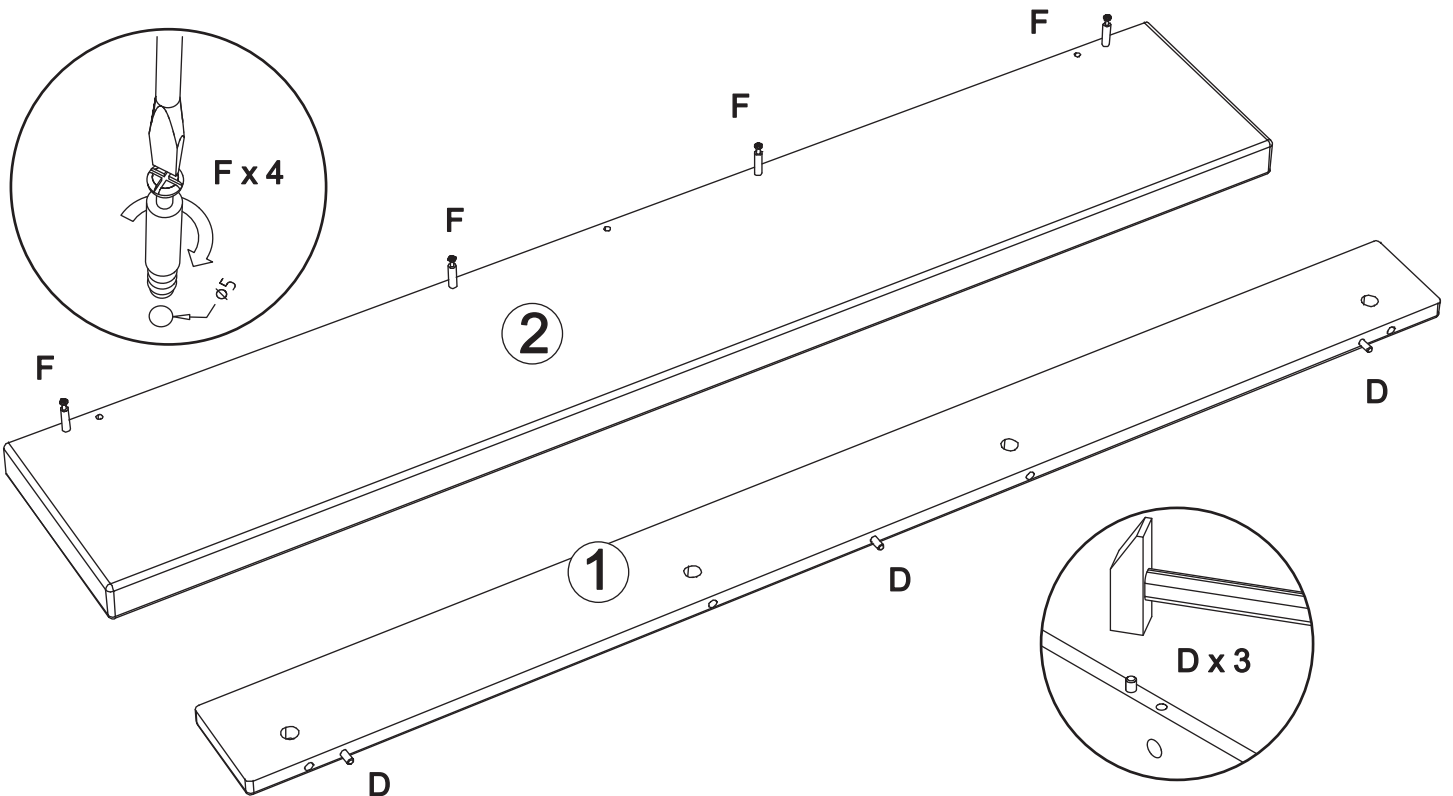

Producer:
Pinus-GB Ltd.
Jauntīreji, Olaines nov.
LV-2127, Latvia, EU

Hangebord art. PL69

Assembled size / Maße aufgebaut :

Height / Höhe : 140 mm.

Width / Breite : 1200 mm.

Depth / Tiefe : 210 mm.

This unit can be
assembled by two persons.

2

G x 4

3

B x 4

WALL
WAND

Hole Ø8
for dowel B
Loch Ø8
für dübel B

IMPORTANT !!!
WICHTIG !!!

This dowel appoint only support walls.
Das beigefügte Wandbefestigungsmaterial
(Dübel und Schrauben) eignet sich nur für
ein festes Mauerwerk
(z.B. Beton-bzw. Ziegelwände). Für andere
Wandtypen sind eventuell Spezialdübel und
andere Schrauben notwendig.

4

C x 4

E(1) x 2

E(2) x 2

DIN 10 mm

1.

5