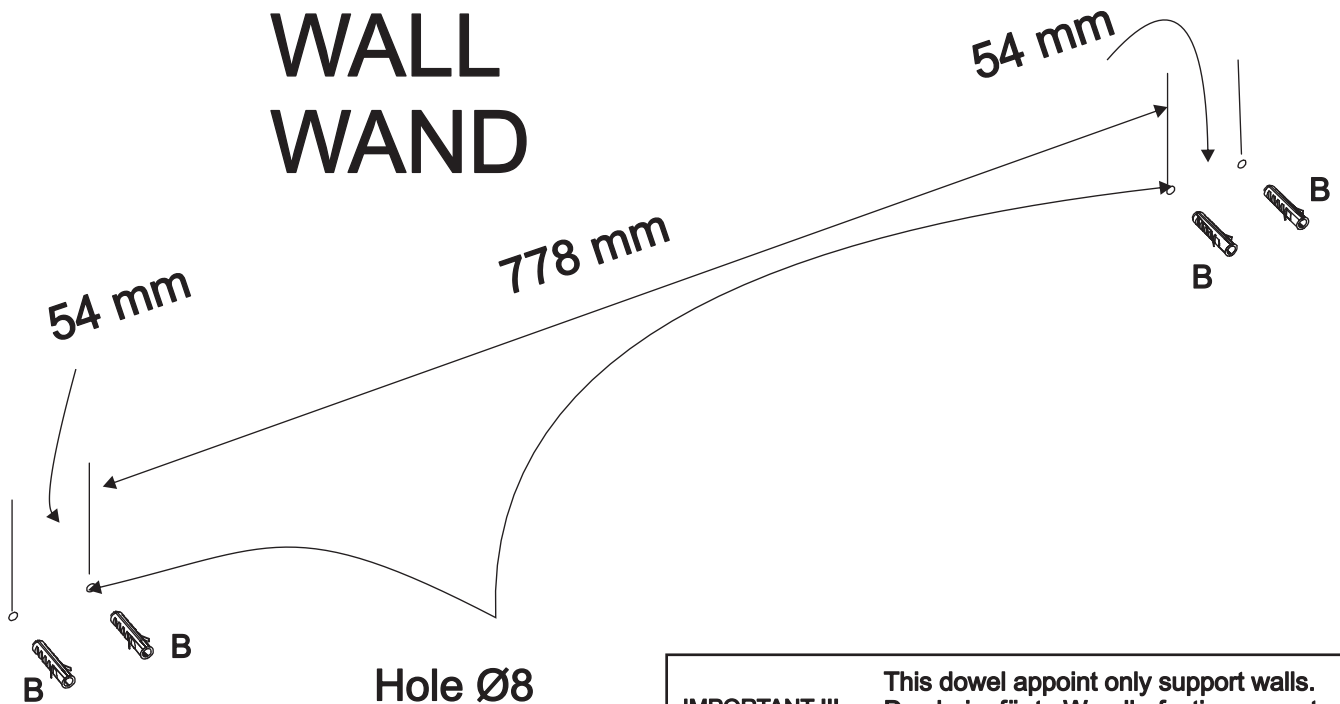

2

G x 4

3

B x 4

WALL
WAND

Hole Ø8
for dowel B
Loch Ø8
für dübel B

IMPORTANT !!!
WICHTIG !!!

This dowel appoint only support walls.
Das beigefügte Wandbefestigungsmaterial
(Dübel und Schrauben) eignet sich nur für
ein festes Mauerwerk
(z.B. Beton-bzw. Ziegelwände). Für andere
Wandtypen sind eventuell Spezialdübel und
andere Schrauben notwendig.

4

C x 4

E(1) x 2

E(2) x 2

DIN 10 mm

1.

5