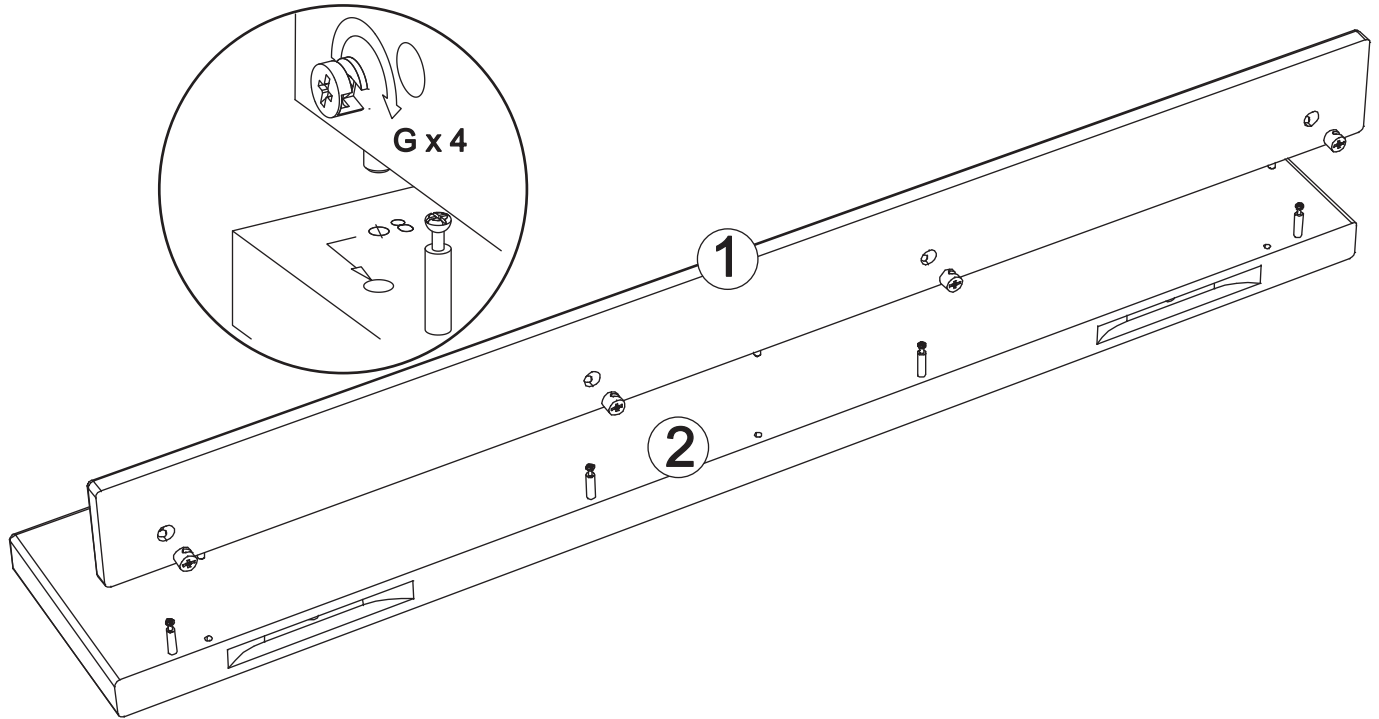

Producer:
Pinus-GB Ltd.
Jauntīreji, Olaines nov.
LV-2127, Latvia, EU

Hangebord art. PL69

Assembled size / Maße aufgebaut :

Height / Höhe : 140 mm.

Width / Breite : 1200 mm.

Depth / Tiefe : 210 mm.

This unit can be
assembled by two persons.

2

G x 4

3

B x 4

WALL
WAND

Hole Ø8
for dowel B
Loch Ø8
für dübel B

IMPORTANT !!!
WICHTIG !!!

This dowel appoint only support walls.
Das beigefügte Wandbefestigungsmaterial
(Dübel und Schrauben) eignet sich nur für
ein festes Mauerwerk
(z.B. Beton-bzw. Ziegelwände). Für andere
Wandtypen sind eventuell Spezialdübel und
andere Schrauben notwendig.

4

C x 4

E(1) x 2

E(2) x 2

DIN 10 mm

1.

5