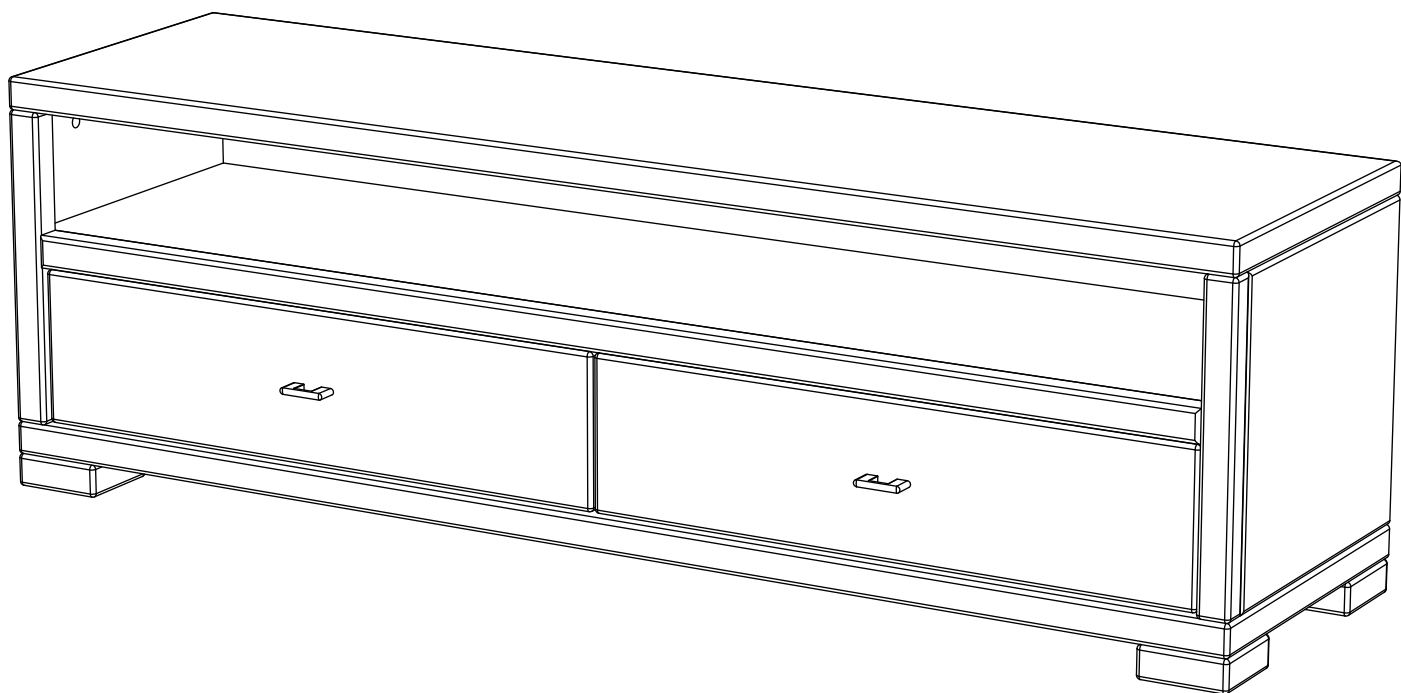

TV Unterteil art. TV137

Producer:
Pinus-GB Ltd.
Jauntīreji, Olaines nov.
LV-2127, Latvia

Assembled size / Maße aufgebaut :

Height / Höhe : 504 mm.

Width / Breite : 1600 mm.

Depth / Tiefe : 430 mm.

This unit can be
assembled by two persons.