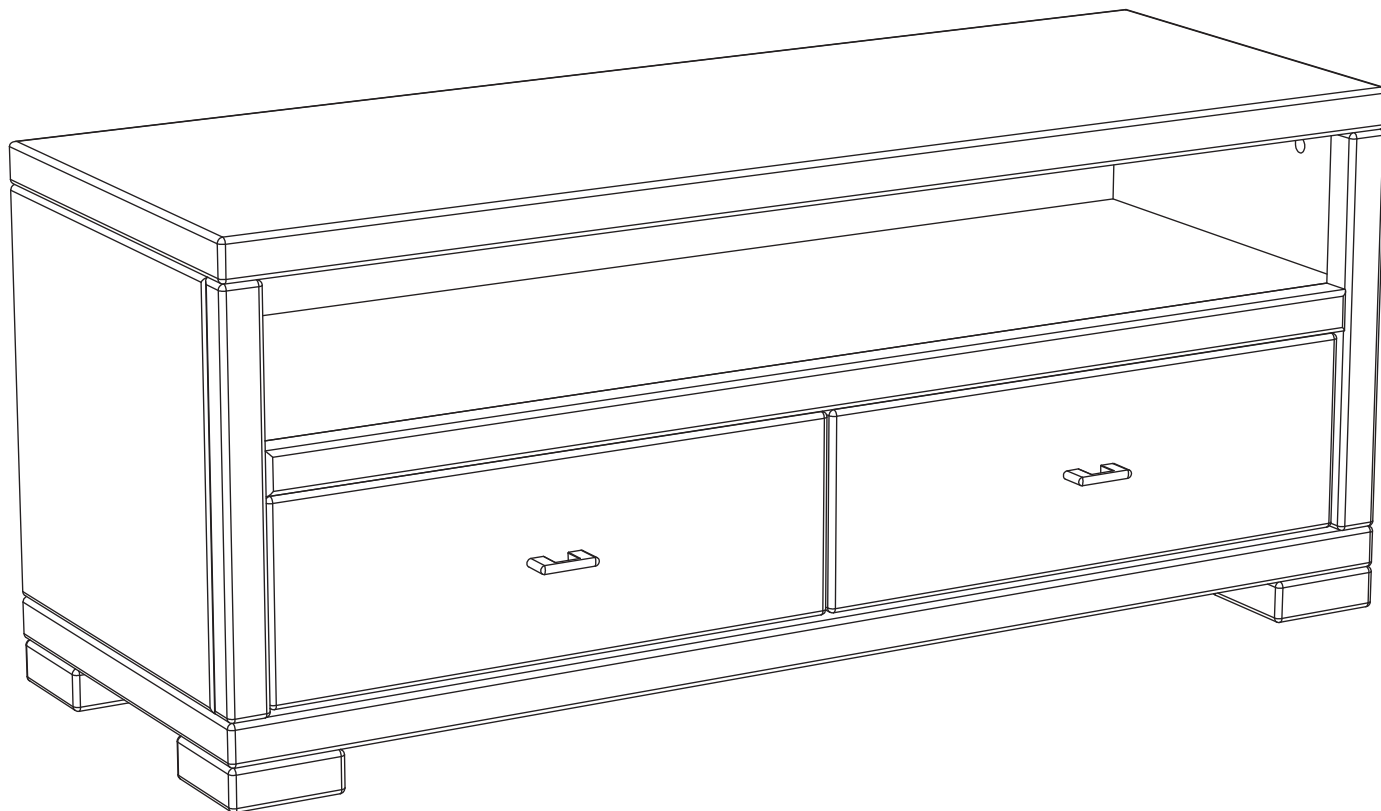

Producer:
Pinus-GB Ltd.
Jauntīreji, Olaines nov.
LV-2127, Latvia, EU

TV Unterteil art. TV111

Assembled size / Maße aufgebaut :

Height / Höhe : 504 mm.

Width / Breite : 1200 mm.

Depth / Tiefe : 430 mm.

This unit can be
assembled by two persons.