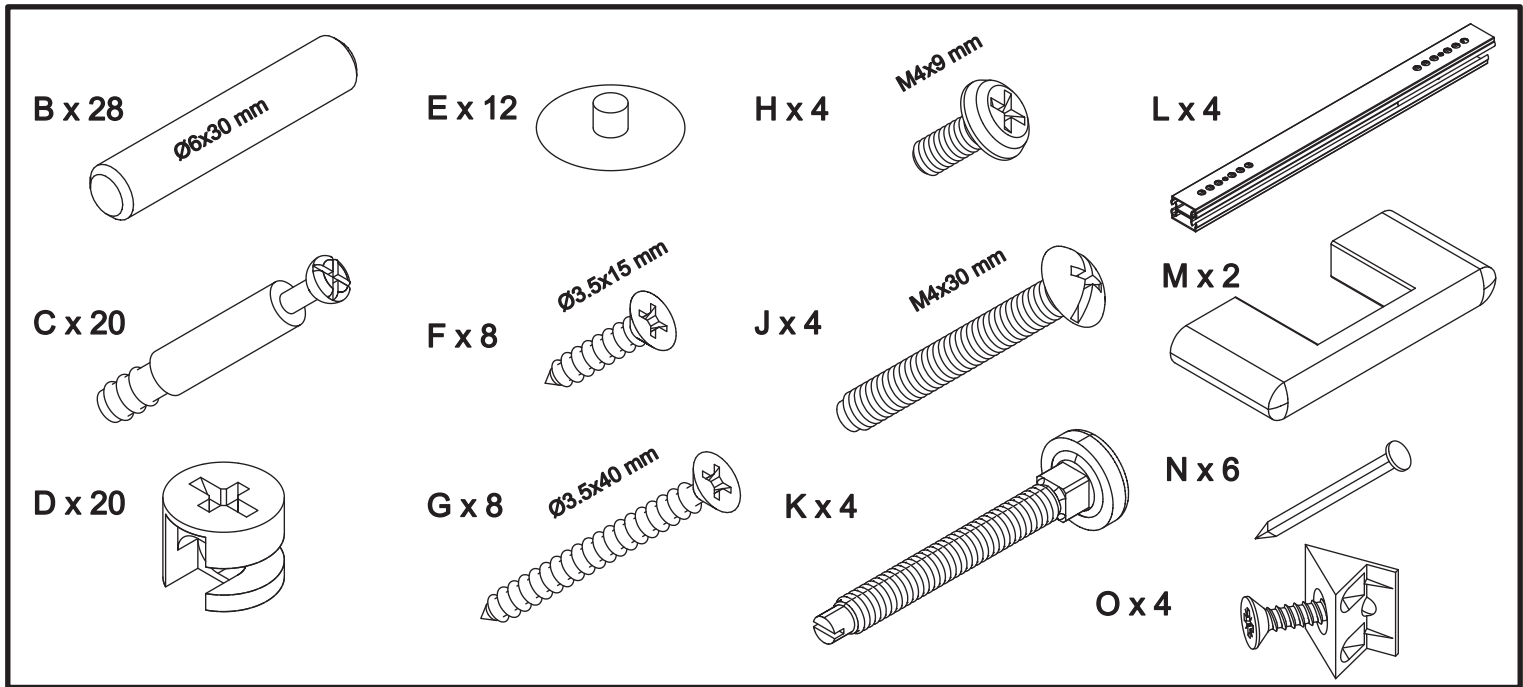

Producer:
Pinus-GB Ltd.
Jauntīreji, Olaines nov.
LV-2127, Latvia, EU

TV Unterteil art. TV111

Assembled size / Maße aufgebaut :

Height / Höhe : 504 mm.

Width / Breite : 1200 mm.

Depth / Tiefe : 430 mm.

This unit can be
assembled by two persons.

The necessary tools
(not included)

Die dazu benötigten Werkzeuge
(ausschliesslich)

Ref. / Art. nr.	Qty. / Anzahl	Size (mm) / Maß (mm)	✓
1	1	1200 x 430 x 40	
2	1	430 x 384 x 51	
3	1	430 x 384 x 51	
4	1	1200 x 430 x 80	
5	1	1162 x 420 x 40	
6	1	387 x 216 x 19	
7	1	1172 x 394 x 4	
8	2	556 x 189 x 25	
9	2	320 x 145 x 15	
10	2	320 x 145 x 15	
11	2	484 x 130 x 15	
12	2	494 x 324 x 4	