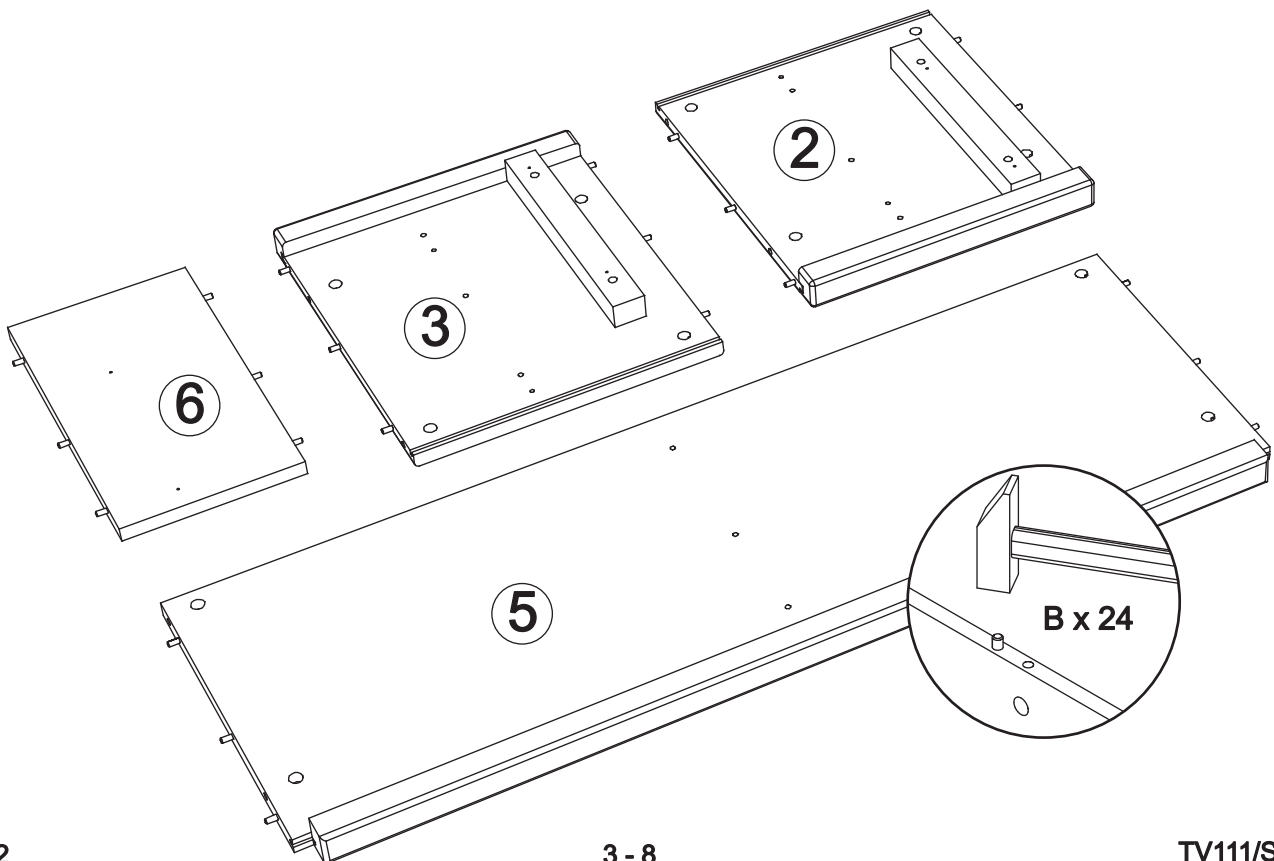

Dear customer.

Here You have the possibility of measuring the supplied screws.

Geehrter Kunde.

Hier haben Sie die Möglichkeit die mitgelieferten Schrauben nachzumessen.