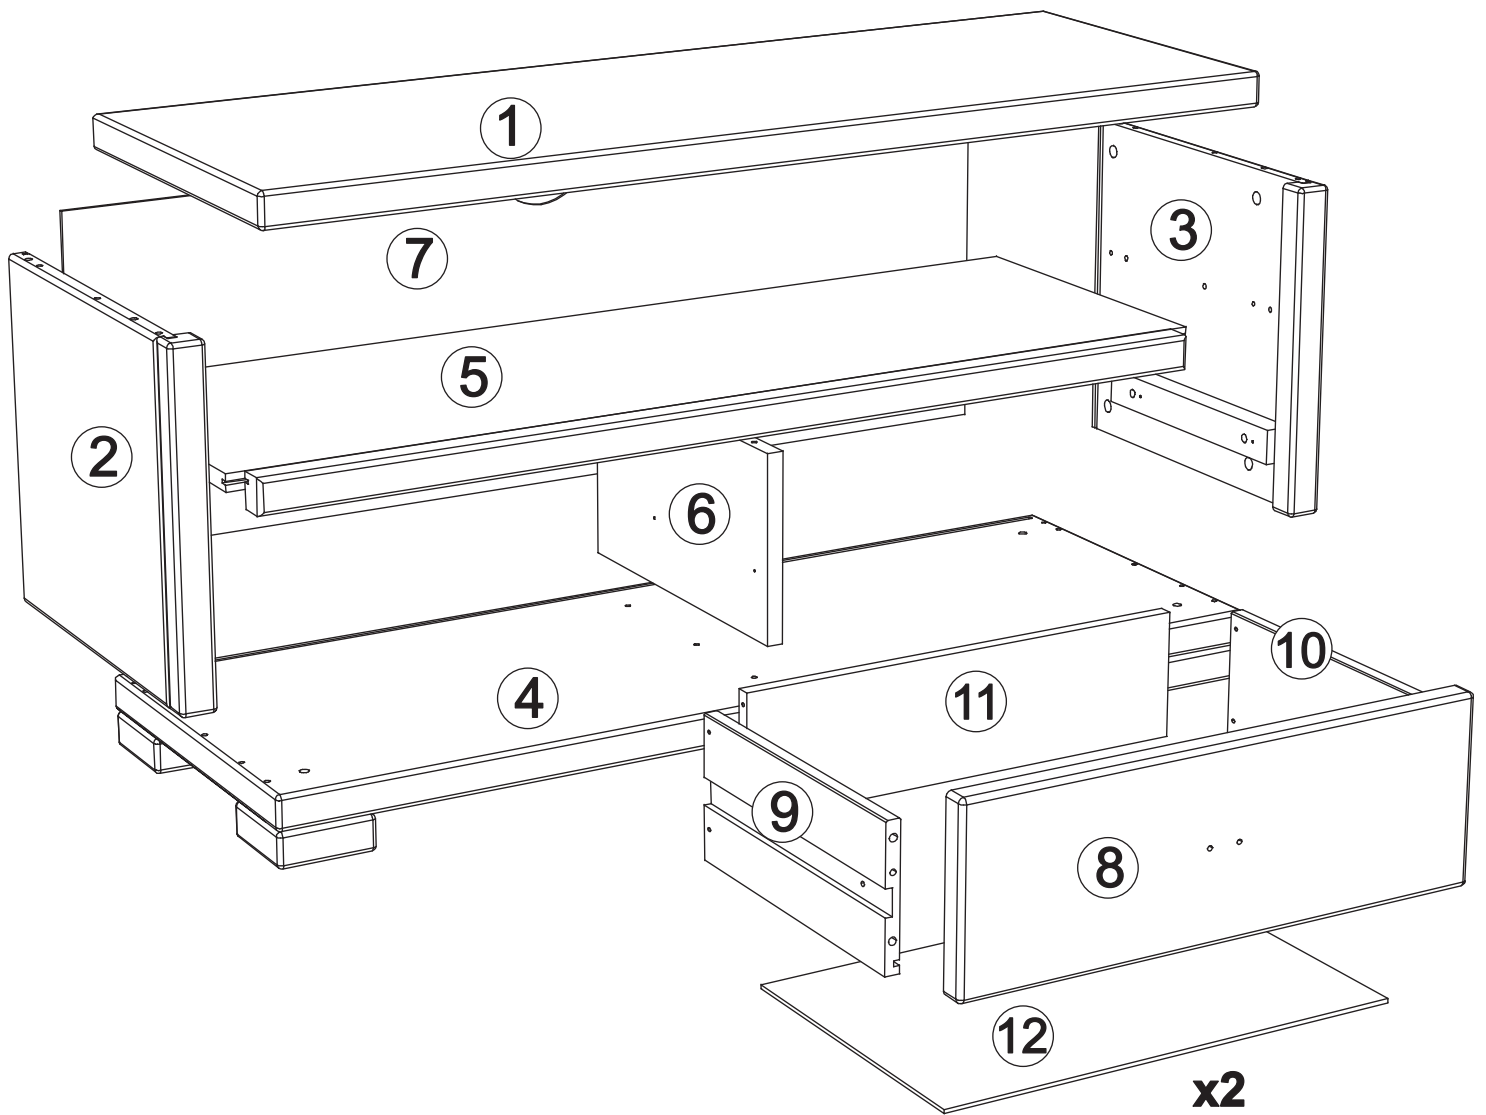

Producer:
Pinus-GB Ltd.
Jauntīreji, Olaines nov.
LV-2127, Latvia, EU

TV Unterteil art. TV111

Assembled size / Maße aufgebaut :

Height / Höhe : 504 mm.

Width / Breite : 1200 mm.

Depth / Tiefe : 430 mm.

This unit can be
assembled by two persons.

The necessary tools
(not included)

Die dazu benötigten Werkzeuge
(ausschliesslich)

Ref. / Art. nr.	Qty. / Anzahl	Size (mm) / Maß (mm)	✓
1	1	1200 x 430 x 40	
2	1	430 x 384 x 51	
3	1	430 x 384 x 51	
4	1	1200 x 430 x 80	
5	1	1162 x 420 x 40	
6	1	387 x 216 x 19	
7	1	1172 x 394 x 4	
8	2	556 x 189 x 25	
9	2	320 x 145 x 15	
10	2	320 x 145 x 15	
11	2	484 x 130 x 15	
12	2	494 x 324 x 4	