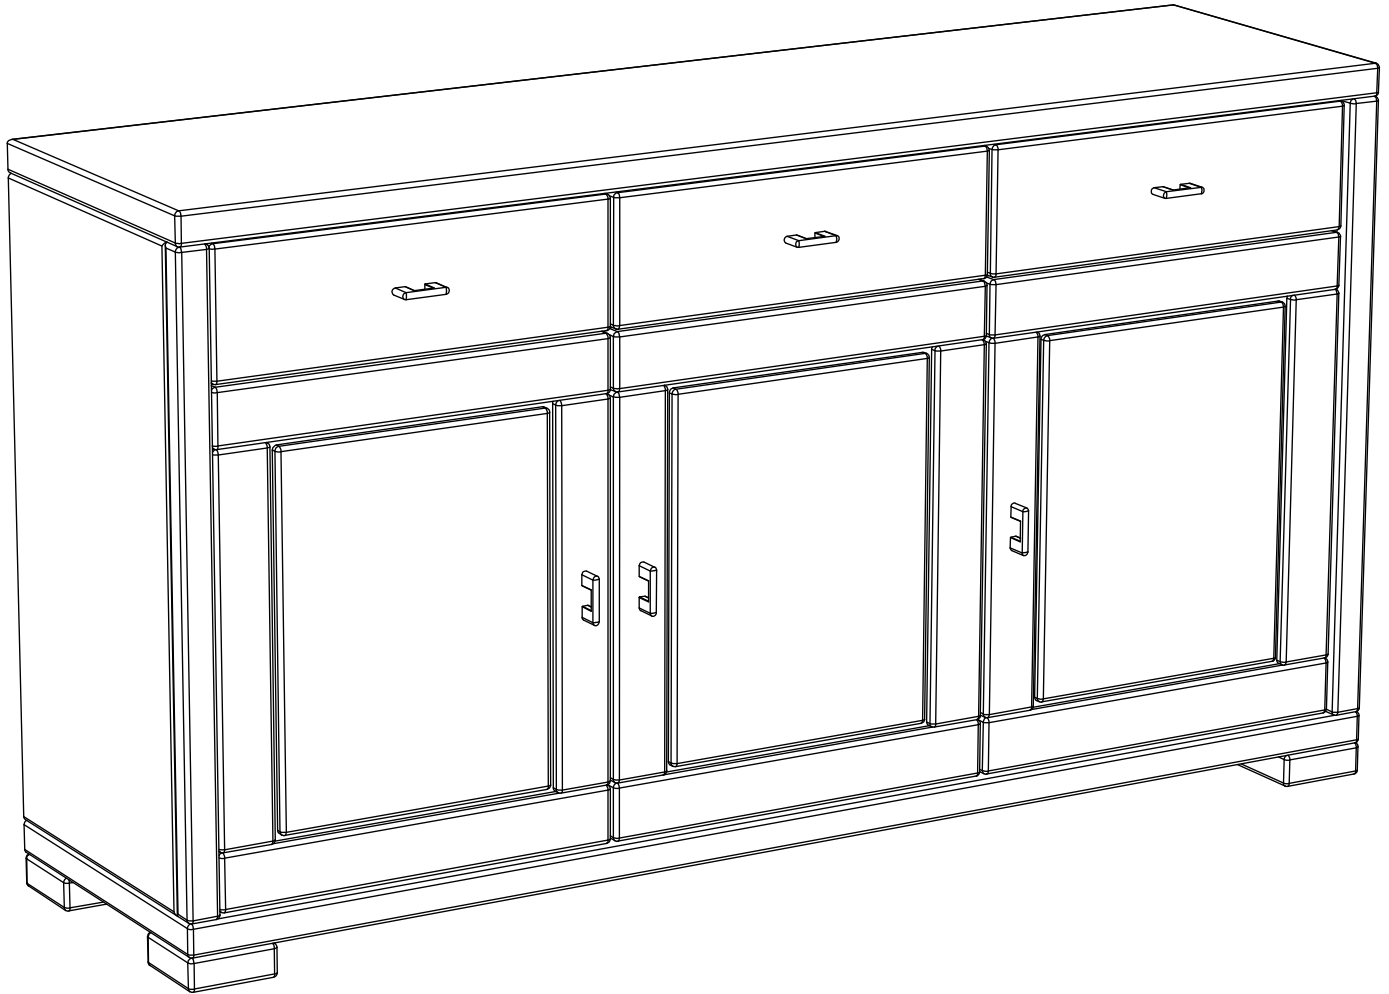

Kommode art. KM410

Producer:
Pinus-GB Ltd.
Jauntīreji, Olaines nov.
LV-2127, Latvia, EU

Assembled size / Maße aufgebaut :

Height / Höhe : 888 mm.

Width / Breite : 1598 mm.

Depth / Tiefe : 430 mm.

This unit can be
assembled by two persons.

9

H x 16

10

D x 12

E x 12

11

R x 12

12