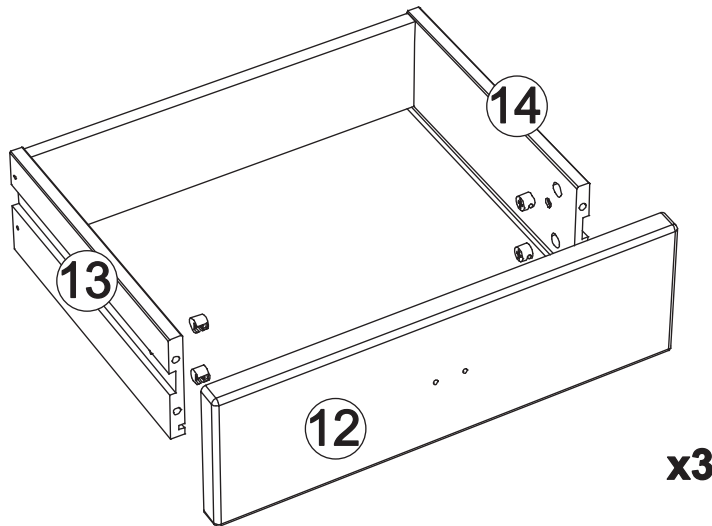

Kommode art. KM410

Producer:
Pinus-GB Ltd.
Jauntīreji, Olaines nov.
LV-2127, Latvia, EU

Assembled size / Maße aufgebaut :

Height / Höhe : 888 mm.

Width / Breite : 1598 mm.

Depth / Tiefe : 430 mm.

This unit can be
assembled by two persons.

9

H x 16

10

D x 12

E x 12

11

R x 12

12

L x 6

S x 3

x3

13

K x 6

14

F x 12

M x 6