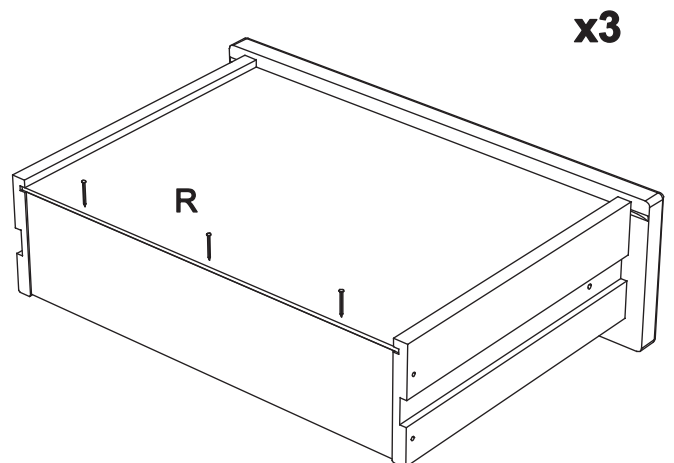

Kommode art. KM410

Producer:
Pinus-GB Ltd.
Jauntīreji, Olaines nov.
LV-2127, Latvia, EU

Assembled size / Maße aufgebaut :

Height / Höhe : 888 mm.

Width / Breite : 1598 mm.

Depth / Tiefe : 430 mm.

This unit can be
assembled by two persons.

9

H x 16

10

D x 12

E x 12

11

R x 12

12