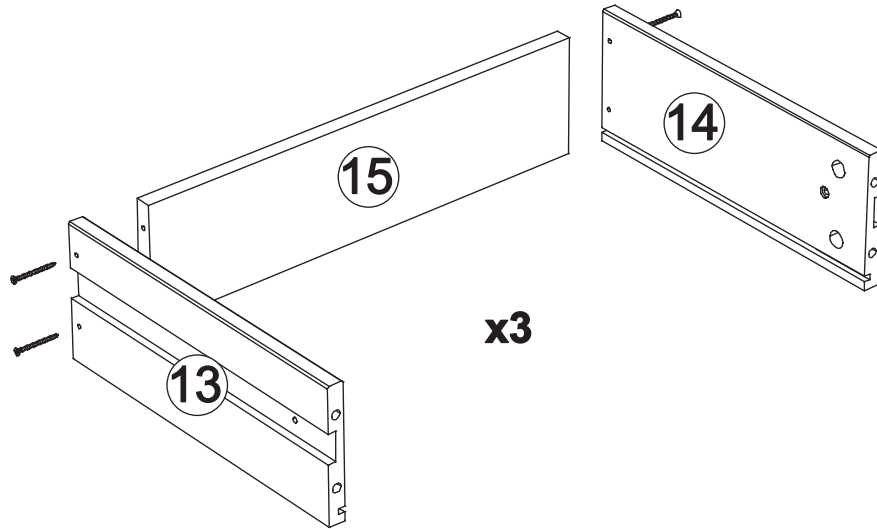

Kommode art. KM410

Producer:
Pinus-GB Ltd.
Jauntīreji, Olaines nov.
LV-2127, Latvia, EU

Assembled size / Maße aufgebaut :

Height / Höhe : 888 mm.

Width / Breite : 1598 mm.

Depth / Tiefe : 430 mm.

This unit can be
assembled by two persons.

C x 16

6

D x 16

E x 8

7

Q x 12

8

C x 12

9

H x 16

10

D x 12

E x 12

11

R x 12

12