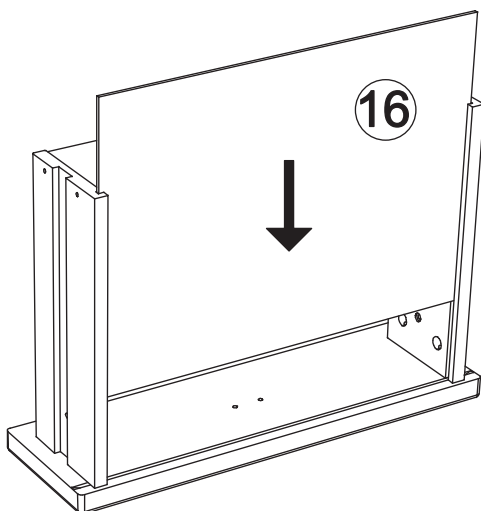

Kommode art. KM410

Producer:
Pinus-GB Ltd.
Jauntīreji, Olaines nov.
LV-2127, Latvia, EU

Assembled size / Maße aufgebaut :

Height / Höhe : 888 mm.

Width / Breite : 1598 mm.

Depth / Tiefe : 430 mm.

This unit can be
assembled by two persons.

9

H x 16

10

D x 12

E x 12

11

R x 12

12

L x 6

S x 3

x3

13

K x 6

14

F x 12

M x 6

L x 6

S x 3

15

P x 12

Door adjustment / Türen einstellen