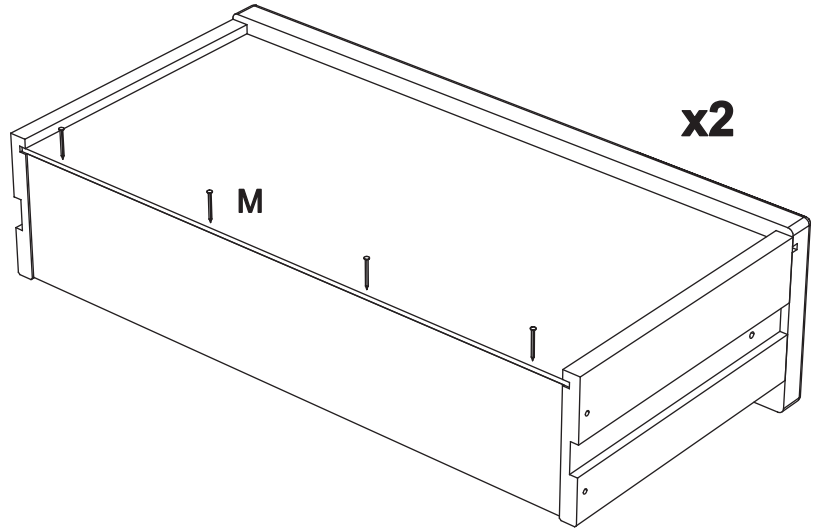

Producer:
Pinus-GB Ltd.
Jauntīreji, Olaines nov.
LV-2127, Latvia, EU

Kommode art. KM458

Assembled size / Maße aufgebaut :

Height / Höhe : 413 mm.

Width / Breite : 610 mm.

Depth / Tiefe : 340 mm.

This unit can be
assembled by two persons.

6

C x 8

7

G x 8

8

D x 8

E x 8

9

M x 8

10

J x 4

L x 2

11

H x 4