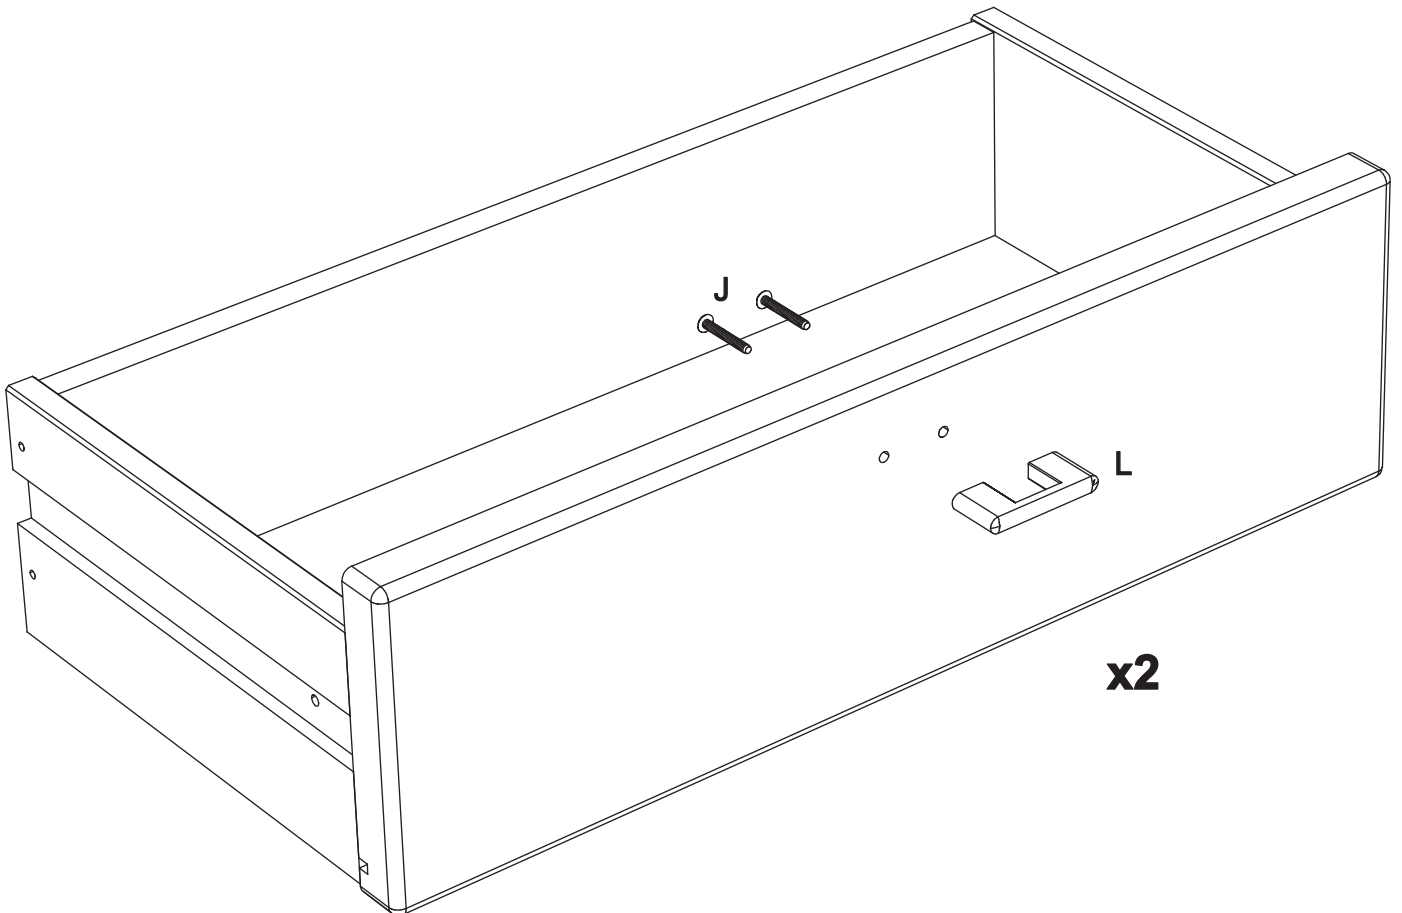

Producer:
Pinus-GB Ltd.
Jauntīreji, Olaines nov.
LV-2127, Latvia, EU

Kommode art. KM458

Assembled size / Maße aufgebaut :

Height / Höhe : 413 mm.

Width / Breite : 610 mm.

Depth / Tiefe : 340 mm.

This unit can be
assembled by two persons.

M x 8

10

J x 4

L x 2

11

H x 4