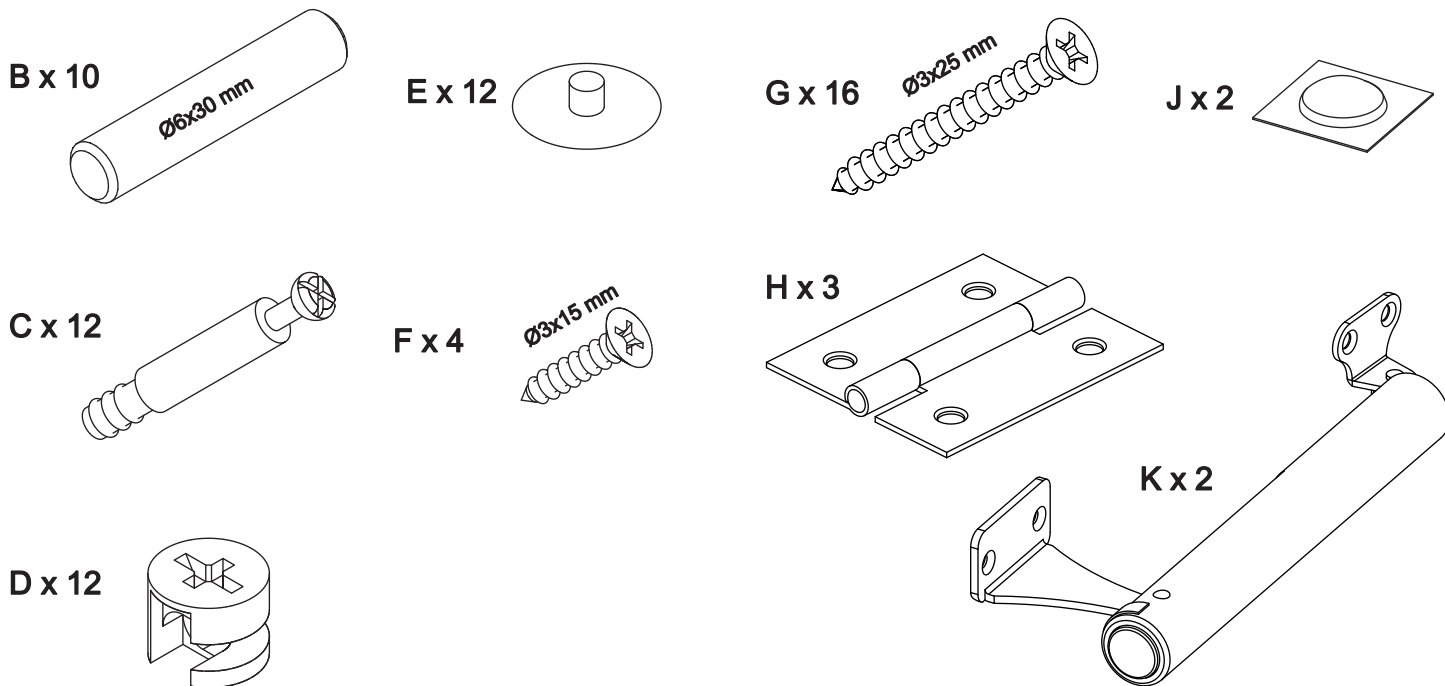

# Chest art. LD09

Assembled size / Maße aufgebaut :

Height / Höhe : 446 mm.

Width / Breite : 1200 mm.

Depth / Tiefe : 430 mm.

This unit can be  
assembled by two persons.

Aufbau mit zwei Personen.

The necessary tools  
(not included)

Die dazu benötigten Werkzeuge  
(ausschliesslich)

3

C x 12

4

5

6

H x 3