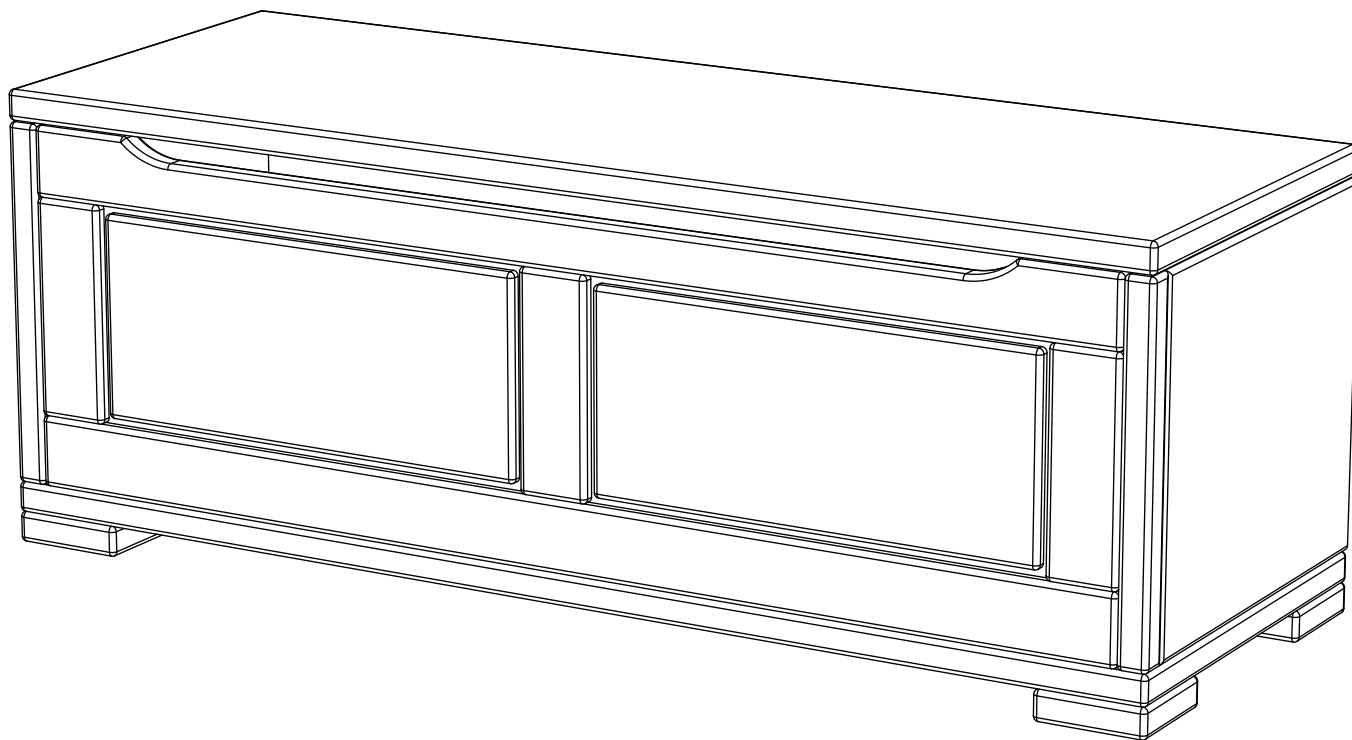

# Chest art. LD09

Assembled size / Maße aufgebaut :

Height / Höhe : 446 mm.

Width / Breite : 1200 mm.

Depth / Tiefe : 430 mm.

This unit can be  
assembled by two persons.

Aufbau mit zwei Personen.