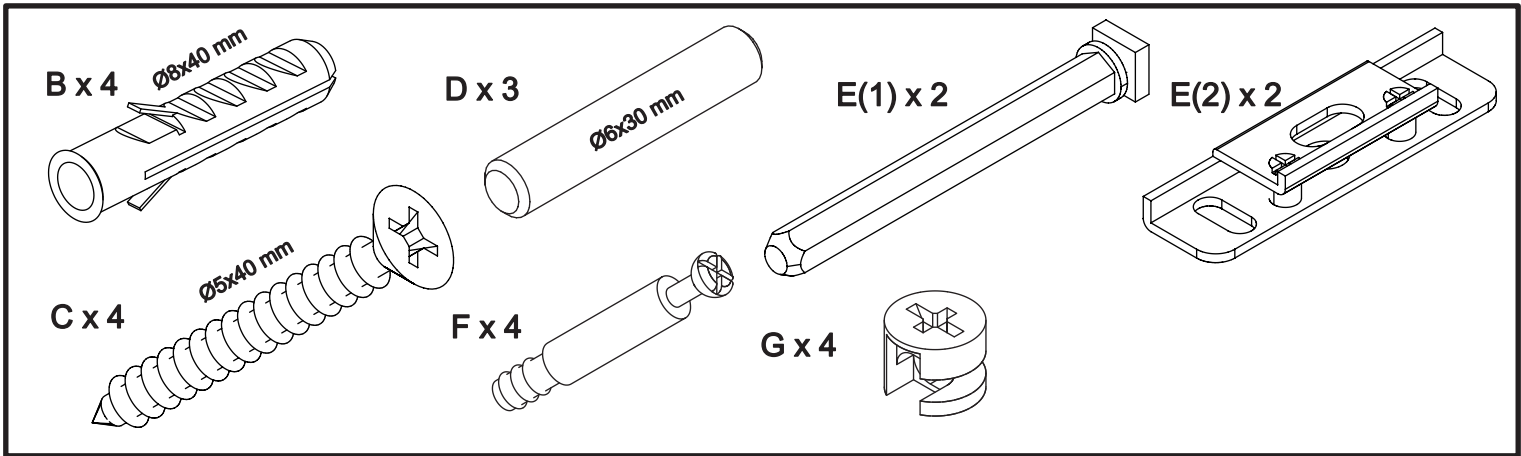

# Hangebord art. PL82

Assembled size / Maße aufgebaut :

Height / Höhe : 130 mm.

Width / Breite : 1000 mm.

Depth / Tiefe : 210 mm.

This unit can be  
assembled by two persons.

Aufbau mit zwei Personen.

The necessary tools  
(not included)

Die dazu benötigten Werkzeuge  
(ausschliesslich)

2

G x 4

3

B x 4

WALL  
WAND

Hole Ø8  
for dowel B  
Loch Ø8  
für dübel B

**4** C x 4 E(1) x 2 E(2) x 2 DIN 10 mm

**5**