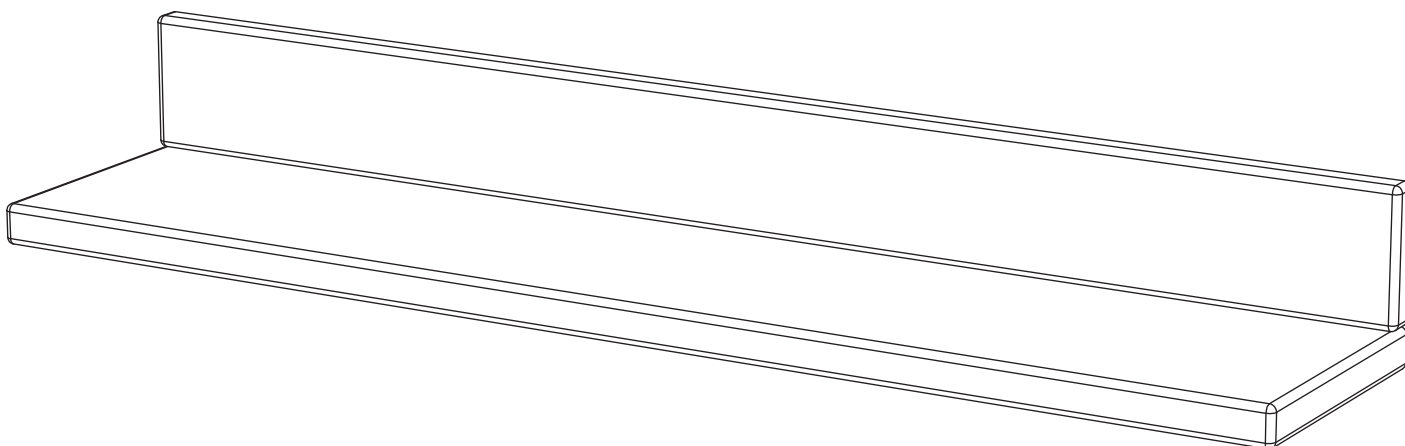

# Hangebord art. PL82

Assembled size / Maße aufgebaut :

Height / Höhe : 130 mm.

Width / Breite : 1000 mm.

Depth / Tiefe : 210 mm.

This unit can be  
assembled by two persons.

Aufbau mit zwei Personen.

**4** C x 4 E(1) x 2 E(2) x 2 DIN 10 mm

**5**