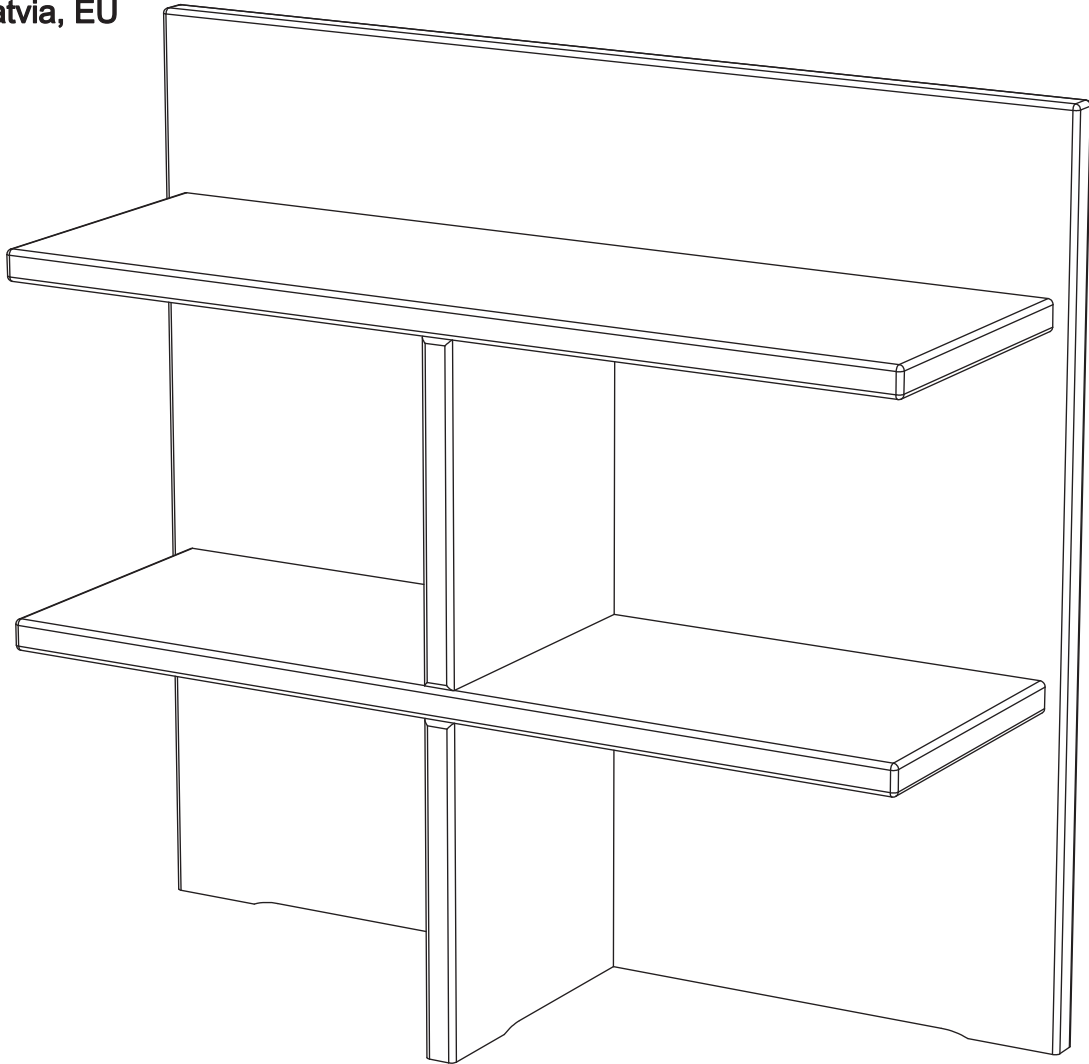

Producer:
Pinus-GB Ltd.
Jauntīreļi, Olaines nov.
LV-2127, Latvia, EU

Regal art. PL83

Assembled size / Maße aufgebaut :

Height / Höhe : 870 mm.

Width / Breite : 950 mm.

Depth / Tiefe : 321 mm.

This unit can be
assembled by two persons.

Aufbau mit zwei Personen.

Herzlichen Glückwunsch

Sie haben ein Qualitätsprodukt aus dem Hause Pinus gekauft.

Beachten Sie bitte:

Massiv-Holz ist ein organisches Material und passt sich den jeweiligen Umweltbedingungen an.
Leichter Verzug, Haarrisse und Oberflächendetails sind daher kein Reklamationsgrund,
sondern ein Qualitätsmerkmal des Materials.

4

D x 4

E x 2