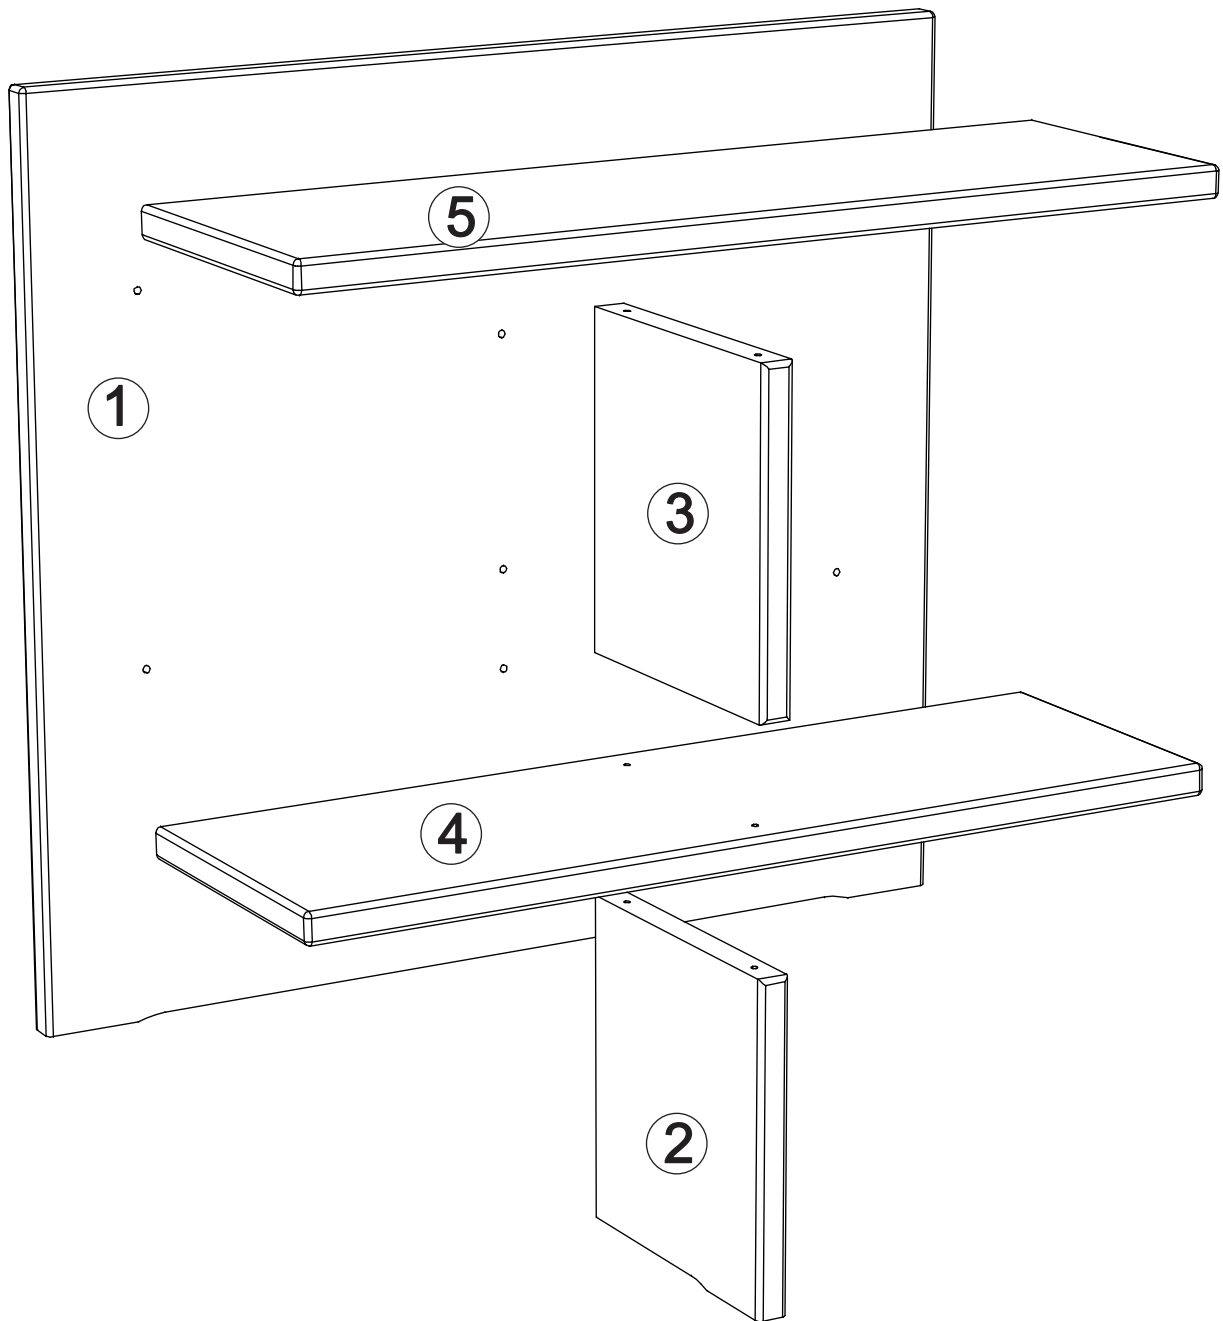

Ref. / Art. nr.	Qty. / Anzahl	Size (mm) / Maß (mm)	✓
1	1	950 x 870 x 30	
2	1	318 x 291 x 30	
3	1	318 x 291 x 30	
4	1	910 x 291 x 30	
5	1	910 x 291 x 30	

B x 6

C x 8

D x 4

E x 2

F x 1