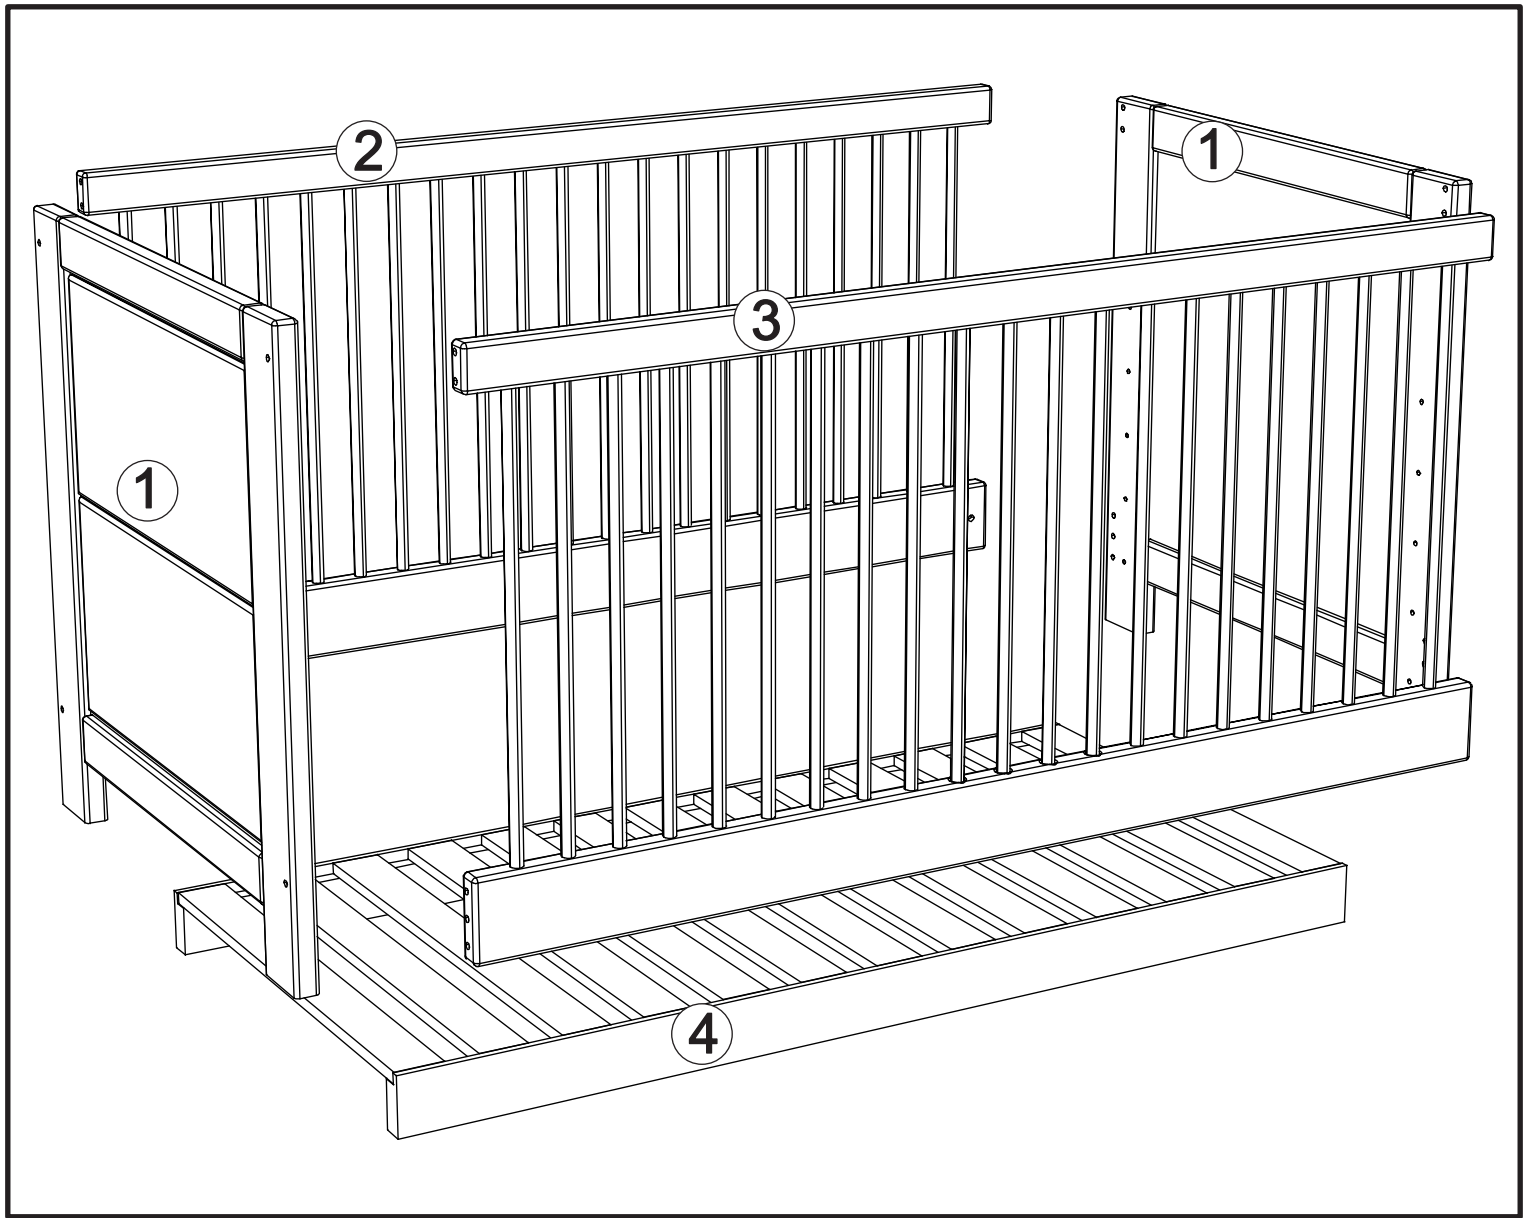

Ref. / Art. nr.	Qty. / Anzahl	Size (mm) / Maß (mm)	✓
1	2	785 x 760 x 30	
2	1	1400 x 704 x 30	
3	1	1400 x 704 x 30	
4	1	1388 x 694 x 80	

A x 12

B x 8

C x 8

D x 4

E x 1