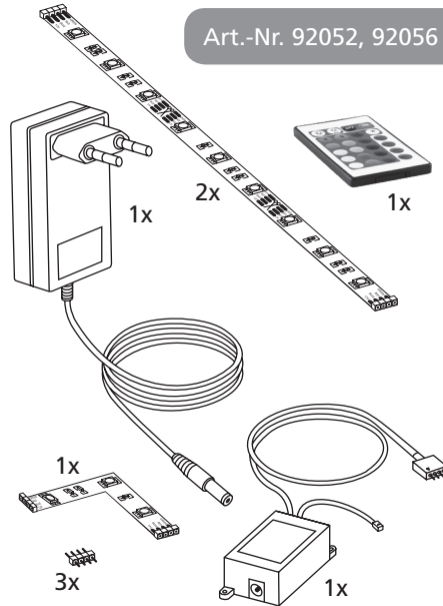

EGLO Leuchten GmbH,
Heiligkreuz 22, 6136 Pill, Austria
Made in China
www.eglo.com

EGLO LEDSTRIPES

FLEX

Art.-Nr. 92052, 92054
92056, 92058

Art.-Nr. 92052, 92056

Art.-Nr. 92054, 92058

Art.-Nr. 92052, 92054

x = 30cm, y = 1cm

Art.-Nr. 92056, 92058

x = 60cm, y = 1cm