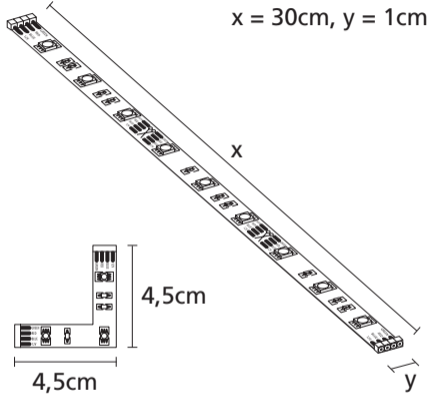

EGLO Leuchten GmbH,
Heiligkreuz 22, 6136 Pill, Austria
Made in China
www.eglo.com

EGLO LEDSTRIPES

FLEX

Art.-Nr. 92052, 92054
92056, 92058

Art.-Nr. 92052, 92056

Art.-Nr. 92054, 92058

Art.-Nr. 92052, 92054

x = 30cm, y = 1cm

Art.-Nr. 92056, 92058

x = 60cm, y = 1cm