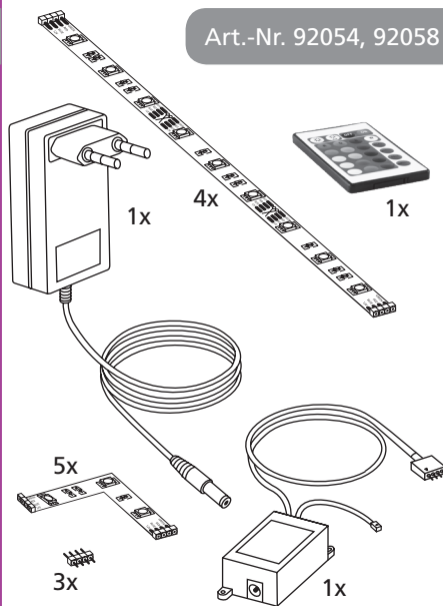

EGLO Leuchten GmbH,
Heiligkreuz 22, 6136 Pill, Austria
Made in China
www.eglo.com

EGLO LEDSTRIPES

FLEX

Art.-Nr. 92052, 92054
92056, 92058

Art.-Nr. 92052, 92056

Art.-Nr. 92054, 92058

Art.-Nr. 92052, 92054

x = 30cm, y = 1cm

Art.-Nr. 92056, 92058

x = 60cm, y = 1cm