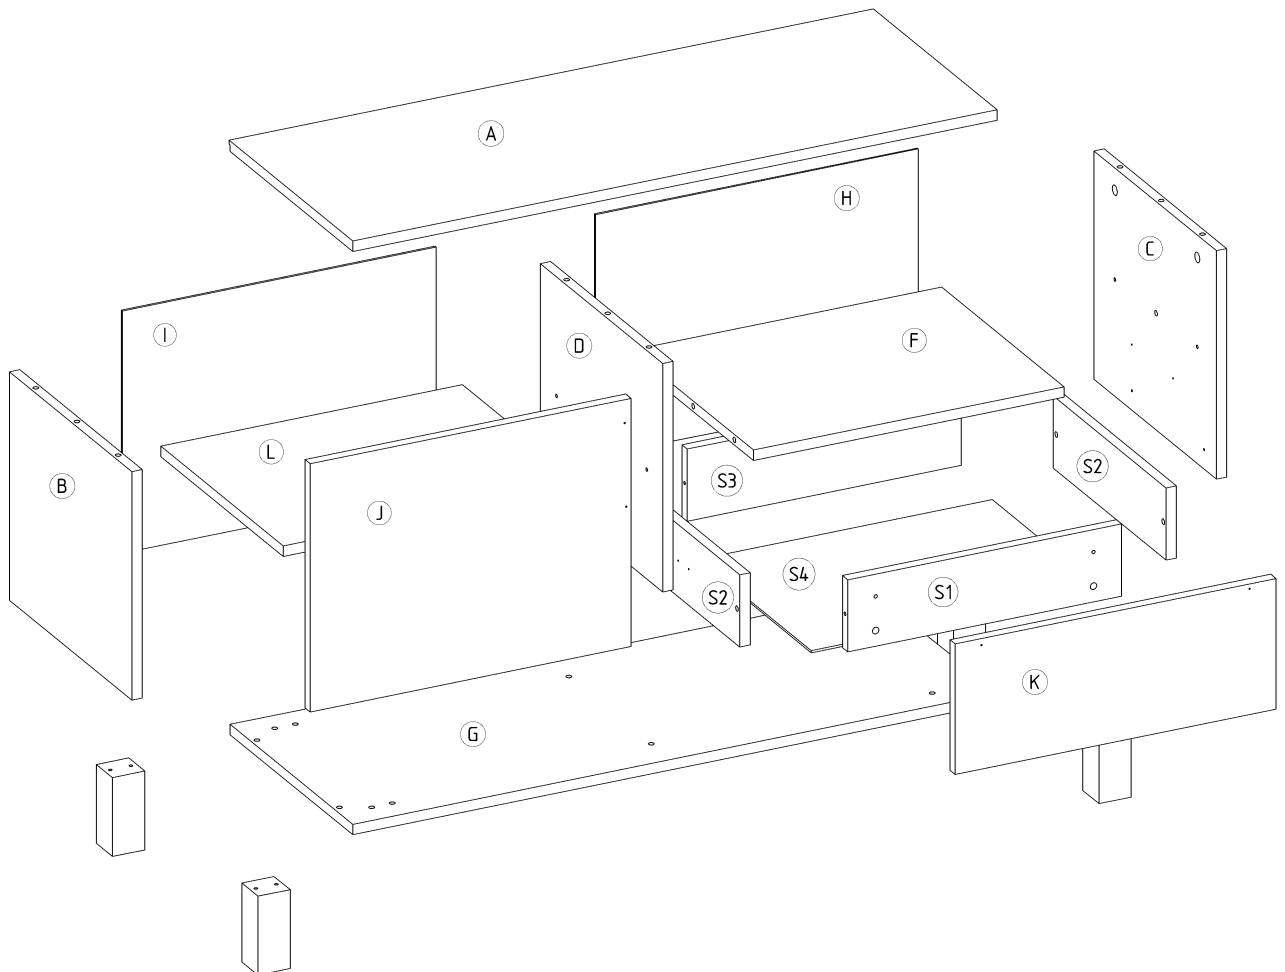

# LAR-08 STOLIK RTV 1D1S

L-100 H-50 D-42

<b>x 5</b>  AKC00019	<b>x 18</b>  AKC00120	<b>x 18</b>  AKC00004	<b>x 10</b>  AKC00029	<b>x 10</b>  AKC00151	<b>x 10</b>  AKC00004	  <b>45 min</b>
<b>x 2</b>  ZAW00025	<b>x 4</b>  AKC00023	<b>x 2</b>  AKC00036	<b>x 18</b>  3,5x16 AKC00026	<b>x 8</b>  3,5x30 AKC00026	<b>x 2</b>  4x20 AKC00026	
<b>x 30</b>  AKC00018	<b>x 1</b>  AKC00153	<b>x 1</b>  AKC00017	<b>x 1</b> L-199 mm  UCH00040	<b>x 1</b> L-498 mm  UCH00047	<b>x 4</b>  NOG00043	

1

2

3

4

5

6

7