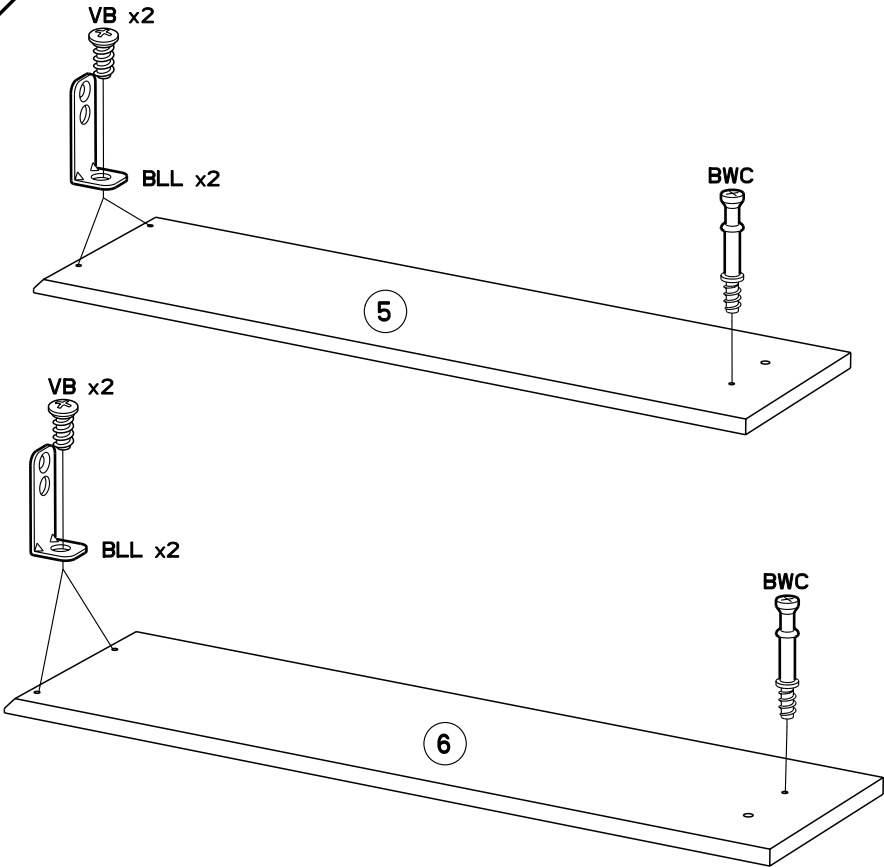

Caractéristiques produit :
Structure en panneau de particules
revêtu papier blanc et mélamine blanche
Façade tiroir en panneau de particules
mélaminé blanc sérigraphié
boutons en ABS
Chant mélamine
A monter soi-même

VG x 16

x 2

1

2

3

4

5

6