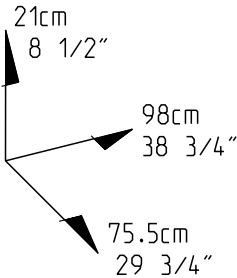

Caractéristiques produit :
Structure en panneau de particules
revêtu papier blanc et mélamine blanche
Façade tiroir en panneau de particules
mélaminé blanc sérigraphié
boutons en ABS
Chant mélamine
A monter soi-même

		mm			inch				
②	x 2	677	156	15	26 5/8	6 1/8	9/16		
④	x 2	712	342	12	28 1/16	13 7/16	1/2		
⑤	x 1	750	200	15	29 1/2	7 7/8	9/16		
⑥	x 1	750	200	15	29 1/2	7 7/8	9/16		
①	x 1	950	156	15	37 3/8	6 1/8	9/16		
③	x 1	972	200	15	38 1/4	7 7/8	9/16		

WH x 5

PG x 1

DM x 6

ADM x 6

BWC x 6

BLL x 9

Ai x 6

VB x 18

VG x 16

x 2

1

2

3

4

5

6