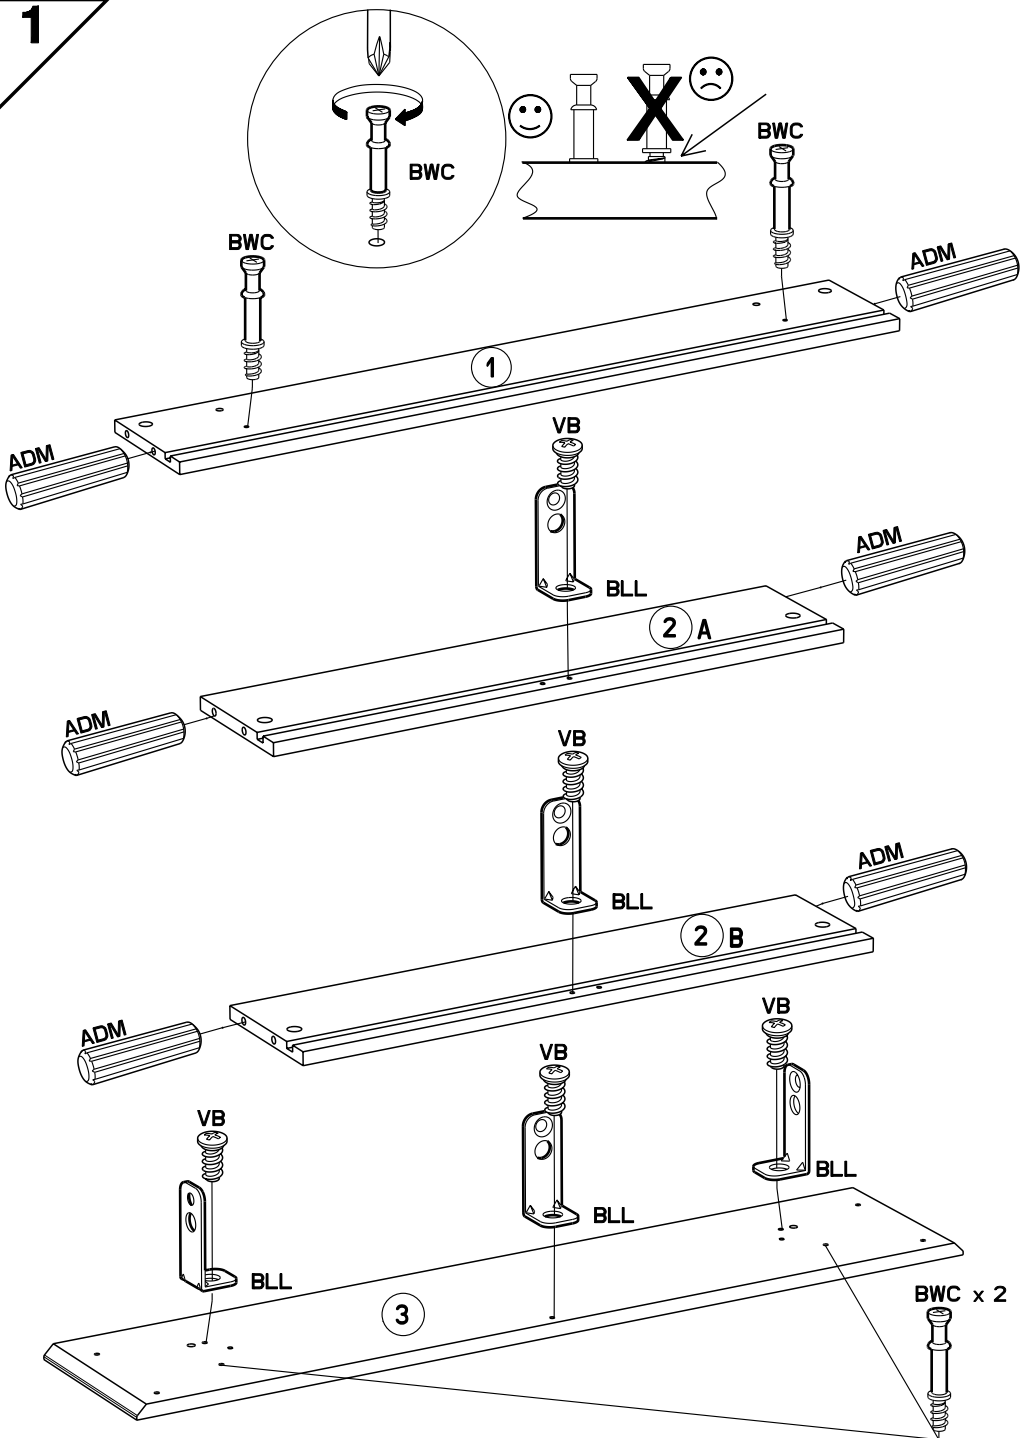

Caractéristiques produit :
Structure en panneau de particules
revêtu papier blanc et mélamine blanche
Façade tiroir en panneau de particules
mélaminé blanc sérigraphié
boutons en ABS
Chant mélamine
A monter soi-même

		mm			inch				
②	x 2	677	156	15	26 5/8	6 1/8	9/16		
④	x 2	712	342	12	28 1/16	13 7/16	1/2		
⑤	x 1	750	200	15	29 1/2	7 7/8	9/16		
⑥	x 1	750	200	15	29 1/2	7 7/8	9/16		
①	x 1	950	156	15	37 3/8	6 1/8	9/16		
③	x 1	972	200	15	38 1/4	7 7/8	9/16		

WH x 5

PG x 1

DM x 6

ADM x 6

BWC x 6

BLL x 9

Ai x 6

VB x 18

VG x 16

x 2

1

2

3

4

5

6