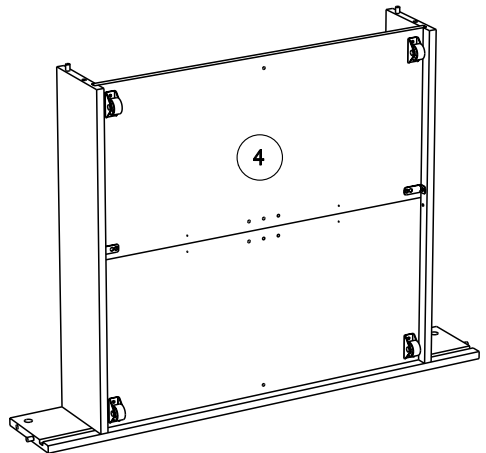

Caractéristiques produit :
Structure en panneau de particules
revêtu papier blanc et mélamine blanche
Façade tiroir en panneau de particules
mélaminé blanc sérigraphié
boutons en ABS
Chant mélamine
A monter soi-même

VG x 16

x 2

1

2

3

4

5

6