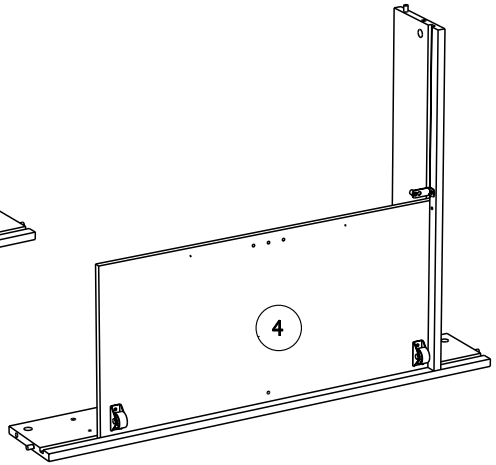

Caractéristiques produit :
Structure en panneau de particules
revêtu papier blanc et mélamine blanche
Façade tiroir en panneau de particules
mélaminé blanc sérigraphié
boutons en ABS
Chant mélamine
A monter soi-même

VG x 16

x 2

1

2

3

4

5

6