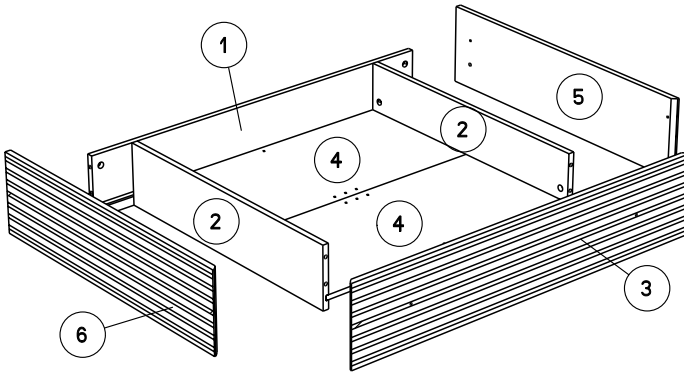

Caractéristiques produit :
Structure en panneau de particules
revêtu papier blanc et mélamine blanche
Façade tiroir en panneau de particules
mélaminé blanc sérigraphié
boutons en ABS
Chant mélamine
A monter soi-même

		mm			inch				
②	x 2	677	156	15	26 5/8	6 1/8	9/16		
④	x 2	712	342	12	28 1/16	13 7/16	1/2		
⑤	x 1	750	200	15	29 1/2	7 7/8	9/16		
⑥	x 1	750	200	15	29 1/2	7 7/8	9/16		
①	x 1	950	156	15	37 3/8	6 1/8	9/16		
③	x 1	972	200	15	38 1/4	7 7/8	9/16		