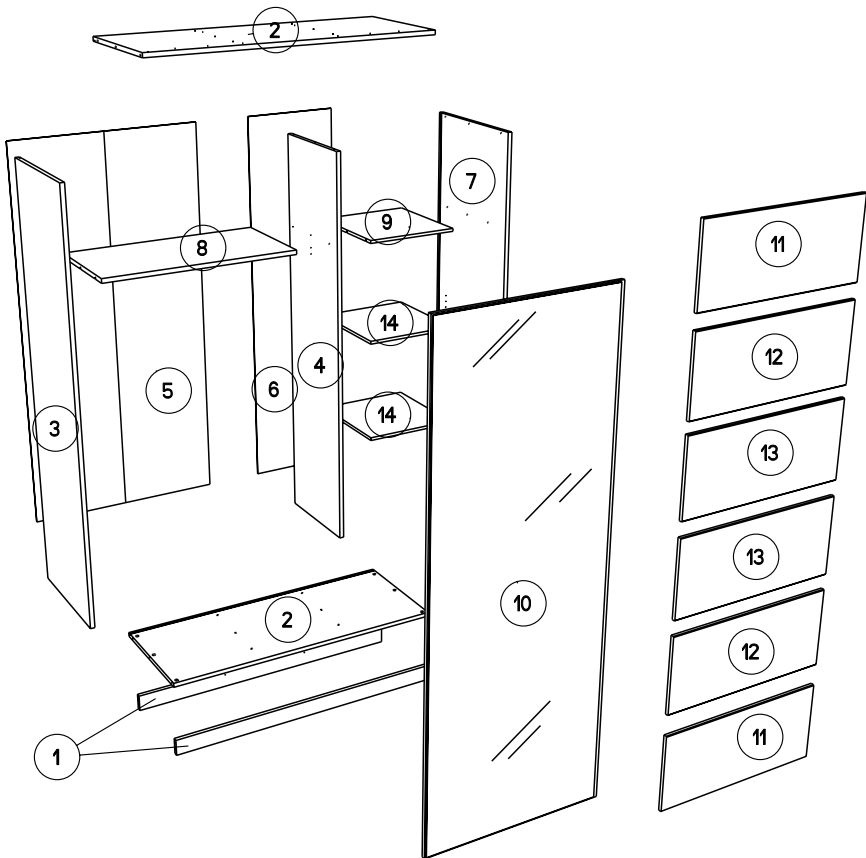

CODE: 77717805

DECOR : CHENE BALTIC

		mm			inch			
14	x 2	500	473	15	19 11/16	18 5/8	9/16	
9	x 1	500	473	15	19 11/16	18 5/8	9/16	
11	x 2	769	341	15	30 1/4	13 7/16	9/16	
13	x 2	769	341	15	30 1/4	13 7/16	9/16	
12	x 2	769	341	15	30 1/4	13 7/16	9/16	
8	x 1	974	500	22	38 3/8	19 11/16	7/8	
1	x 2	1469	86	22	57 13/16	3 3/8	7/8	
2	x 2	1469	592	22	57 13/16	23 5/16	7/8	
4	x 1	2000	502	22	78 3/4	19 3/4	7/8	
10	x 1	2046	769	18	80 9/16	30 1/4	11/16	
3	x 1	2130	603	22	83 7/8	23 3/4	7/8	
7	x 1	2130	632	22	83 7/8	24 7/8	7/8	
		<hr/>			<hr/>			
6	x 1	2016	492	3	79 3/8	19 3/8	1/8	
5	x 1	2016	993	3	79 3/8	39 1/8	1/8	