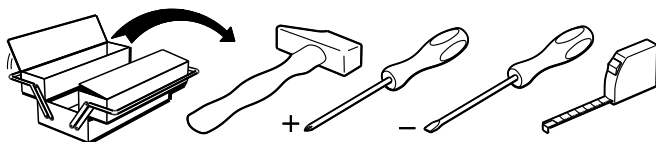

Caractéristiques produit :

Structure en panneau de particules
revêtu papier noir
dessus en mélamine blanche haut brillant
Façade en panneau de particules
mélamine blanche haut brillant
Charge maxi TV : 65kg
Chant mélamine noir et ABS noir et blanc

A monter soi-même

		mm			inch		
④	x 2	399	326	16	15 11/16	12 13/16	5/8
⑪	x 1	429	383	16	16 7/8	15 1/16	5/8
⑩	x 1	447	383	16	17 5/8	15 1/16	5/8
③	x 1	450	449	22	17 11/16	17 11/16	7/8
⑧	x 1	450	449	22	17 11/16	17 11/16	7/8
⑬	x 2	452	359	16	17 3/4	14 1/8	5/8
⑫	x 1	606	343	16	23 7/8	13 1/2	5/8
②	x 1	1514	86	16	59 5/8	3 3/8	5/8
⑥	x 1	1514	86	16	59 5/8	3 3/8	5/8
⑦	x 1	1514	123	22	59 5/8	4 13/16	7/8
①	x 1	1514	403	16	59 5/8	15 7/8	5/8
⑤	x 1	1514	419	16	59 5/8	16 1/2	5/8
⑨	x 1	1530	254	3	60 1/4	10	1/8