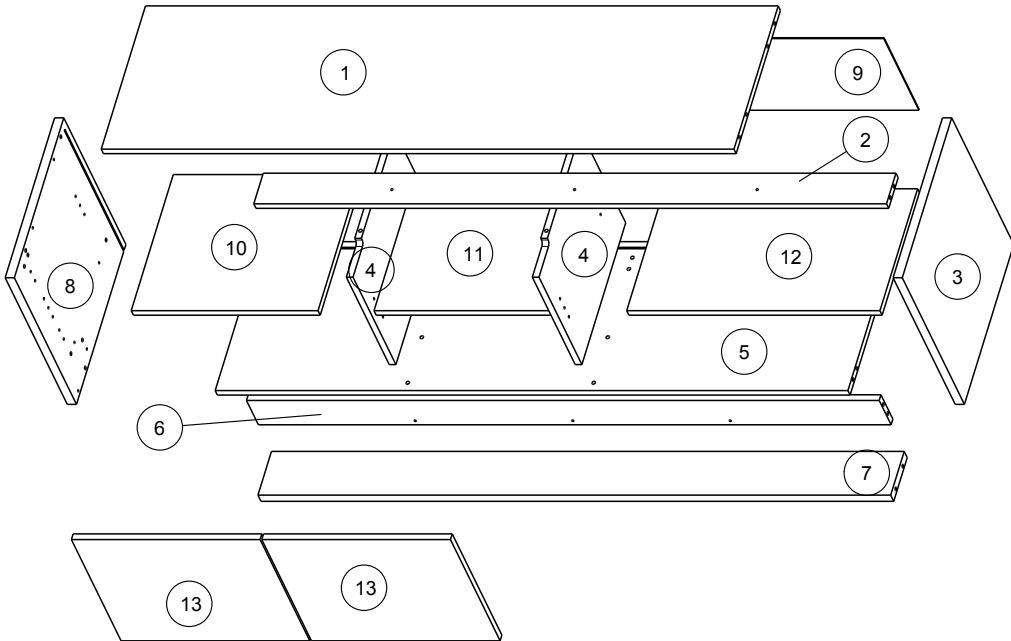

Caractéristiques produit :

Structure en panneau de particules
revêtu papier noir
dessus en mélamine blanche haut brillant
Façade en panneau de particules
mélamine blanche haut brillant
Charge maxi TV : 65kg
Chant mélamine noir et ABS noir et blanc

A monter soi-même

		mm			inch		
④	x 2	399	326	16	15 11/16	12 13/16	5/8
⑪	x 1	429	383	16	16 7/8	15 1/16	5/8
⑩	x 1	447	383	16	17 5/8	15 1/16	5/8
③	x 1	450	449	22	17 11/16	17 11/16	7/8
⑧	x 1	450	449	22	17 11/16	17 11/16	7/8
⑬	x 2	452	359	16	17 3/4	14 1/8	5/8
⑫	x 1	606	343	16	23 7/8	13 1/2	5/8
②	x 1	1514	86	16	59 5/8	3 3/8	5/8
⑥	x 1	1514	86	16	59 5/8	3 3/8	5/8
⑦	x 1	1514	123	22	59 5/8	4 13/16	7/8
①	x 1	1514	403	16	59 5/8	15 7/8	5/8
⑤	x 1	1514	419	16	59 5/8	16 1/2	5/8
⑨	x 1	1530	254	3	60 1/4	10	1/8