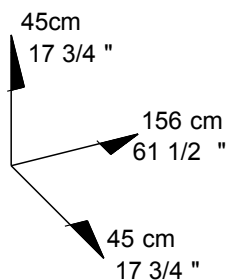

Caractéristiques produit :

Structure en panneau de particules
revêtu papier noir
dessus en mélamine blanche haut brillant
Façade en panneau de particules
mélamine blanche haut brillant
Charge maxi TV : 65kg
Chant mélamine noir et ABS noir et blanc

A monter soi-même

		mm			inch		
④	x 2	399	326	16	15 11/16	12 13/16	5/8
⑪	x 1	429	383	16	16 7/8	15 1/16	5/8
⑩	x 1	447	383	16	17 5/8	15 1/16	5/8
③	x 1	450	449	22	17 11/16	17 11/16	7/8
⑧	x 1	450	449	22	17 11/16	17 11/16	7/8
⑬	x 2	452	359	16	17 3/4	14 1/8	5/8
⑫	x 1	606	343	16	23 7/8	13 1/2	5/8
②	x 1	1514	86	16	59 5/8	3 3/8	5/8
⑥	x 1	1514	86	16	59 5/8	3 3/8	5/8
⑦	x 1	1514	123	22	59 5/8	4 13/16	7/8
①	x 1	1514	403	16	59 5/8	15 7/8	5/8
⑤	x 1	1514	419	16	59 5/8	16 1/2	5/8
⑨	x 1	1530	254	3	60 1/4	10	1/8