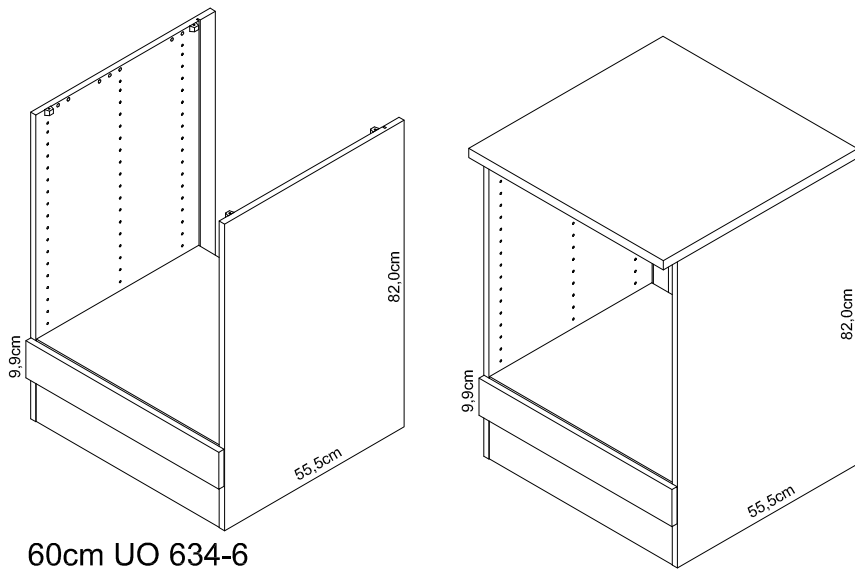

1 → 2 → 3 ...

60cm UO 634-6

60cm U 634-6

Service-Hotline  
01805-678101  
0,14€ pro Minute  
++49 für Österreich  
Auslandstarif pro Minute  
service@optifit.de  
voor Nederland en België  
00800-40119350  
benelux@optifit.de