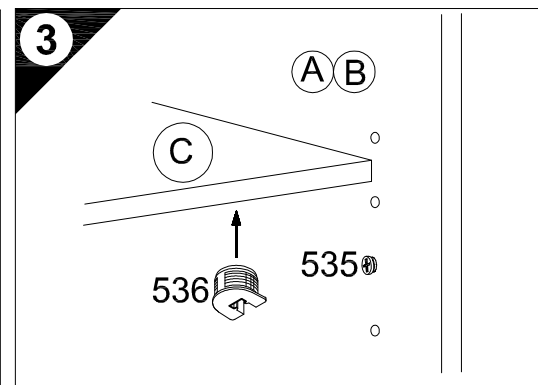

Montageanleitung

Ersatzteile/Spare parts/pièces de rechange/Reserveonderdelen/Piezas de recambio/Ricambi/Запасные части/Części zamiennel/pótalkatrészek/Náhradní části/Nadomestni deli/varaosat/reservdelar

UO634-6 | (A) E961021 (B) E961022 (C) E950223 (J) E980560 (L) E970973
U634-6 | (A) E961021 (B) E961022 (C) E950223 (J) E980560 (L) E970973 (P) E441103