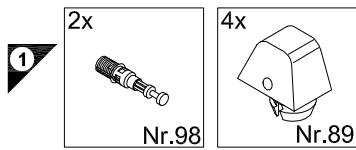

1 → 2 → 3 ...

60cm UO 634-6

60cm U 634-6

Service-Hotline  
01805-678101  
0,14€ pro Minute  
++49 für Österreich  
Auslandstarif pro Minute  
service@optifit.de  
voor Nederland en België  
00800-40119350  
benelux@optifit.de