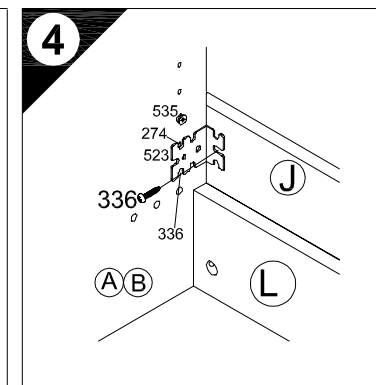

Montageanleitung

Ersatzteile/Spare parts/pièces de rechange/Reserveonderdelen/Piezas de recambio/Ricambi/Запасные части/Części zamiennel/pótalkatrészek/Náhradní části/Nadomestni deli/varaosat/reservdelar

UO634-6 | (A) E961021 (B) E961022 (C) E950223 (J) E980560 (L) E970973
U634-6 | (A) E961021 (B) E961022 (C) E950223 (J) E980560 (L) E970973 (P) E441103