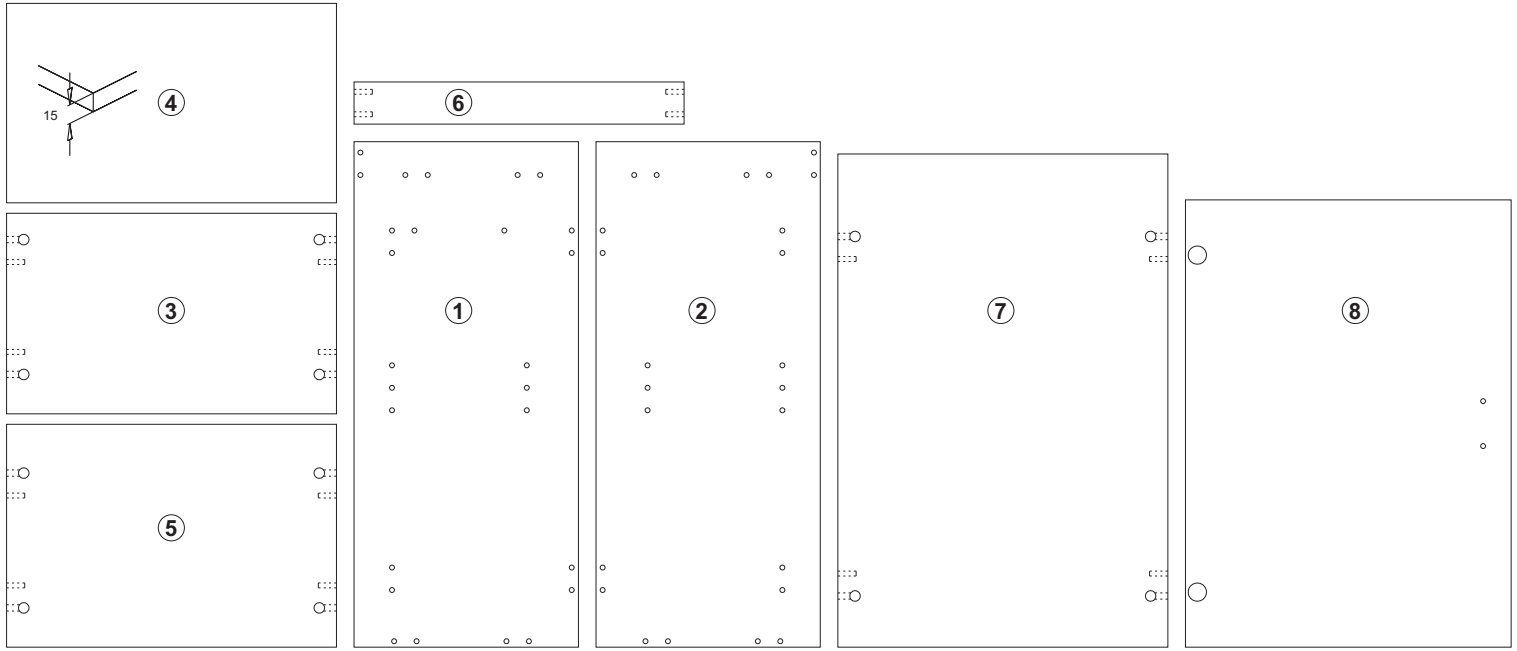

Teile / article / Pièces / Piezas / Pezzi / части / Części / Díly / Diely / Alkatrészek / части / parçalar / dele / Onderdelen / osat / Dijelovi