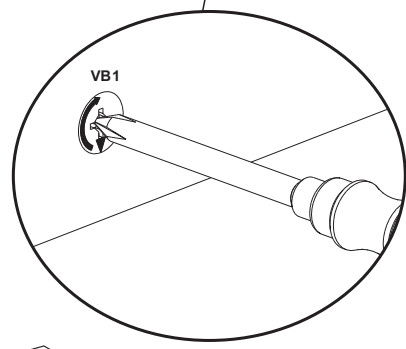

CORDOBA
Art.-Nr. 912-001

Beschläge / fittings / Ferrures pour meubles / Herrajes / Guarnizioni / Железные оправы для мебели / Okucia / Kování / Kovanie / Vasalások / обков / Parçaları / okovje / Hang- en sluitwerk / helat / Obloge

Teile / article / Pièces / Piezas / Pezzi / части / Części / Díly / Diely / Alkatrészek / части / parçalar / dele / Onderdelen / osat / Dijelovi

B

- 1 x GR23
- M4x20 2 x SG14
- 3,5x15 16 x SP1
- ZB1
- 4 x GL3