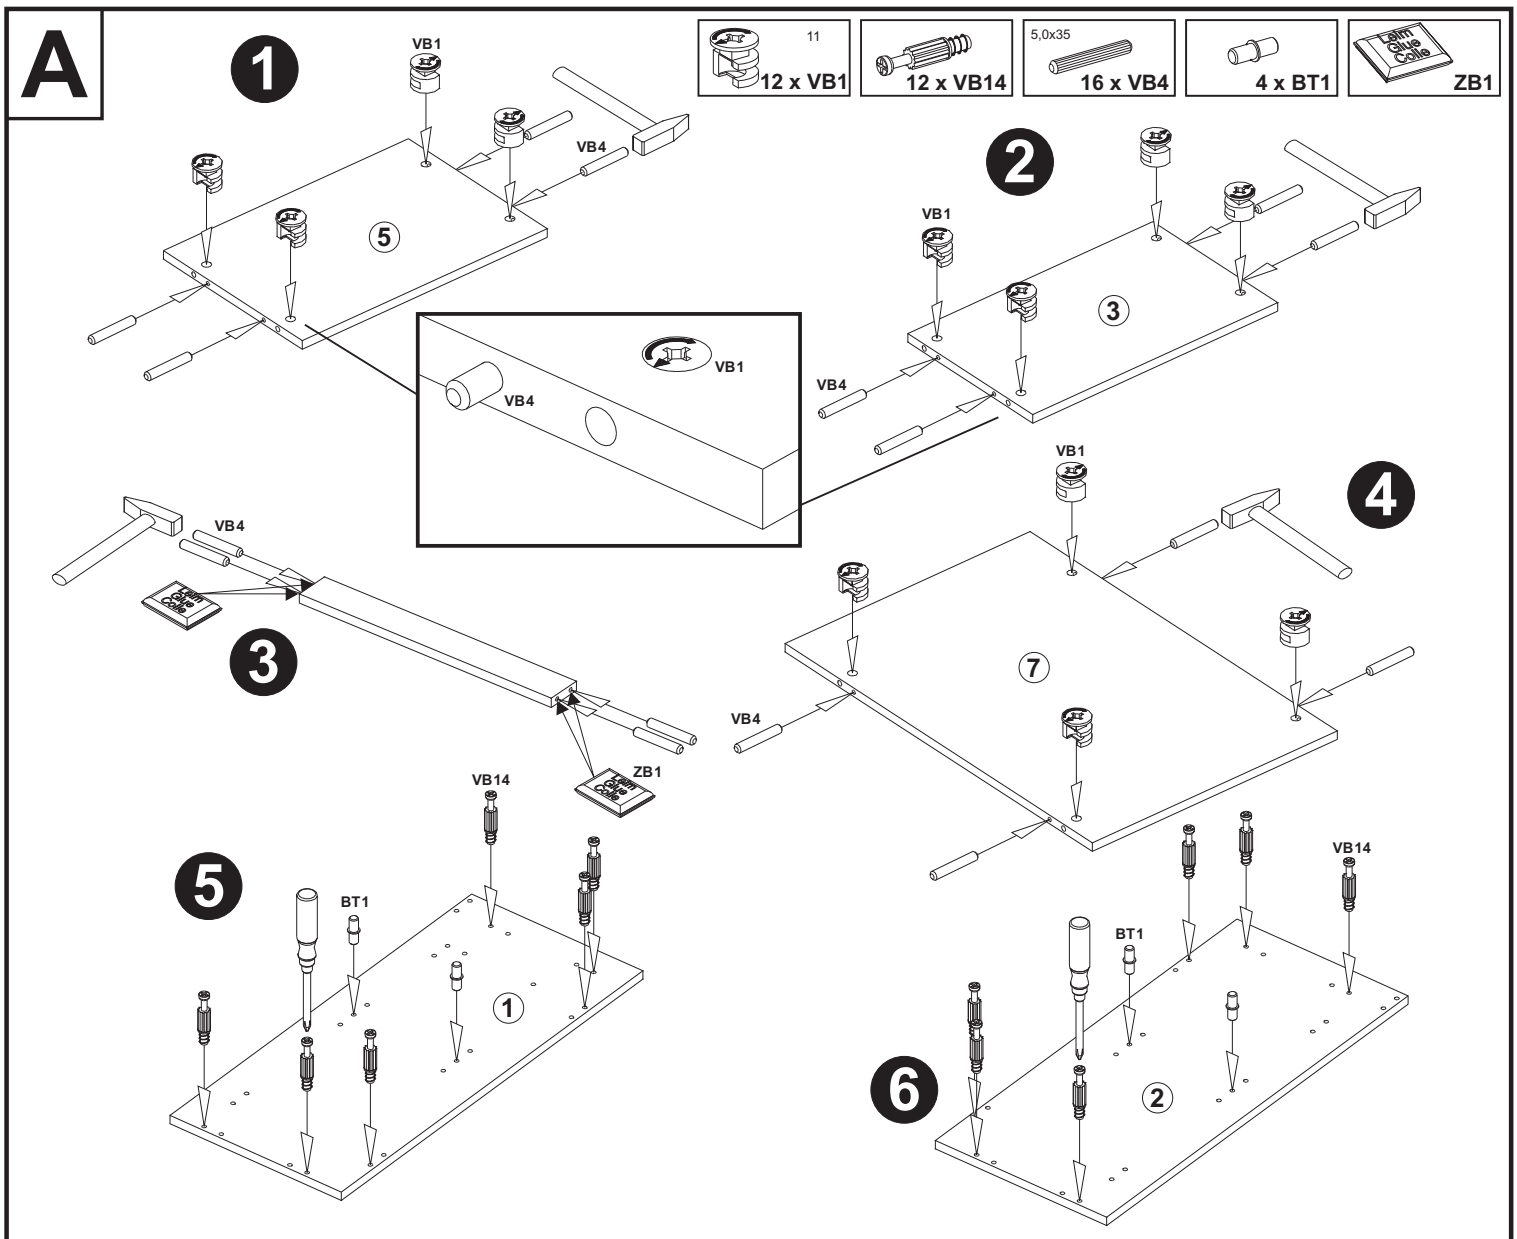

CORDOBA
Art.-Nr. 912-001

Beschläge / fittings / Ferrures pour meubles / Herrajes / Guarnizioni / Железные оправы для мебели / Okucia / Kování / Kovanie / Vasalások / обков / Parçaları / okovje / Hang- en sluitwerk / helat / Obloge

Teile / article / Pièces / Piezas / Pezzi / части / Części / Díly / Diely / Alkatrészek / части / parçalar / dele / Onderdelen / osat / Dijelovi

B

- 1 x GR23
- M4x20 2 x SG14
- 3,5x15 16 x SP1
- ZB1
- 4 x GL3

C

- 2 x TB19
- 3,5x15 4 x SP1
- 2 x TB14
- 1 x GR22
- 3,5x25 2 x SR6

D1

1 x ZB7

D2

1 x ZB7