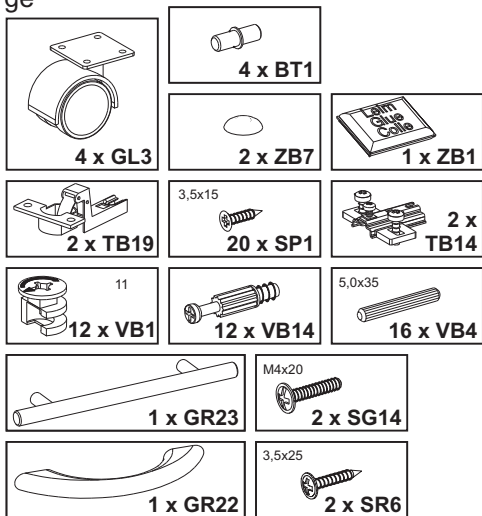

Montageanleitung
Assembly instructions
Instructions de montage
Instrucciones de montaje
Istruzioni per il montaggio
Инструкция для монтажа
Instrukcja montażu
Montážní návod
Návod na montáž
Szerelési utasítás
Инструкция за монтаж
Kurulum Talimatları
Navodilo za montažo
Montagehandleiding
A s e n n u s o h j e
Upute o montaži

CORDOBA
Art.-Nr. 912-001

Beschläge / fittings / Ferrures pour meubles / Herrajes / Guarnizioni / Железные оправы для мебели / Okucia / Kování / Kovanie / Vasalások / обков / Parçaları / okovje / Hang- en sluitwerk / helat / Obloge

Teile / article / Pièces / Piezas / Pezzi / части / Części / Díly / Diely / Alkatrészek / части / parçalar / dele / Onderdelen / osat / Dijelovi

B

- 1 x GR23
- M4x20 2 x SG14
- 3,5x15 16 x SP1
- ZB1
- 4 x GL3