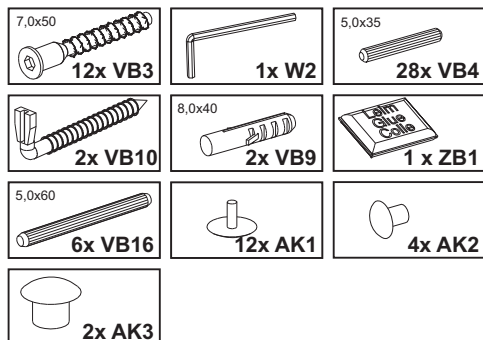

**Kokkupaneku juhend**  
**Assembly instruction**  
**Instructions de montage**  
**Instrucciones de montaje**  
**Istruzioni per il montaggio**  
**Руководство по монтажу**

**Instrukcja montażu**  
**Montážní návod**  
**Návod na montáž**  
**Szerelési utasítás**  
**Инструкция за монтаж**  
**Kurulum Talimatları**  
**Navodilo za montažo**  
**Montagehandleiding**  
**Asennusohje**  
**Upute o montaži**  
**Instrucțiuni de montaj**  
**Monteringsveiledning**

إرشادات التركيب

**Monteringsvejledning**  
**Instruções de montagem**  
**Monteringsanvisning**

Furniture / fittings / Ferrures pour meubles / Herrajes / Guarnizioni / Крепления / Okucia / Kování /Kovanie / Vasalások / обков / Parçaları /okovje / Hang- en sluitwerk / helat / Oblo-ge / armături, balamale / Beslag / بعض التركيبات / Beslag / Guarniões / Beslag