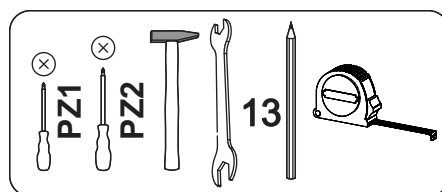

Art. Nr. 87413251, 90233403

- | | | | |
|-----------|------------------------------------|-----------|--------------------------------|
| D | Montageanleitung | GB | Assembly instructions |
| FR | Notice de montage | IT | Istruzioni di montaggio |
| NL | Handleiding voor de montage | PL | Instrukcja montażu |
| CZ | Montážní návod | SK | Návod na montáž |
| HU | Szerelési útmutató | RO | Instrucțiuni de montaj |
| TR | Montaj talimatı | RU | Инструкция по монтажу |