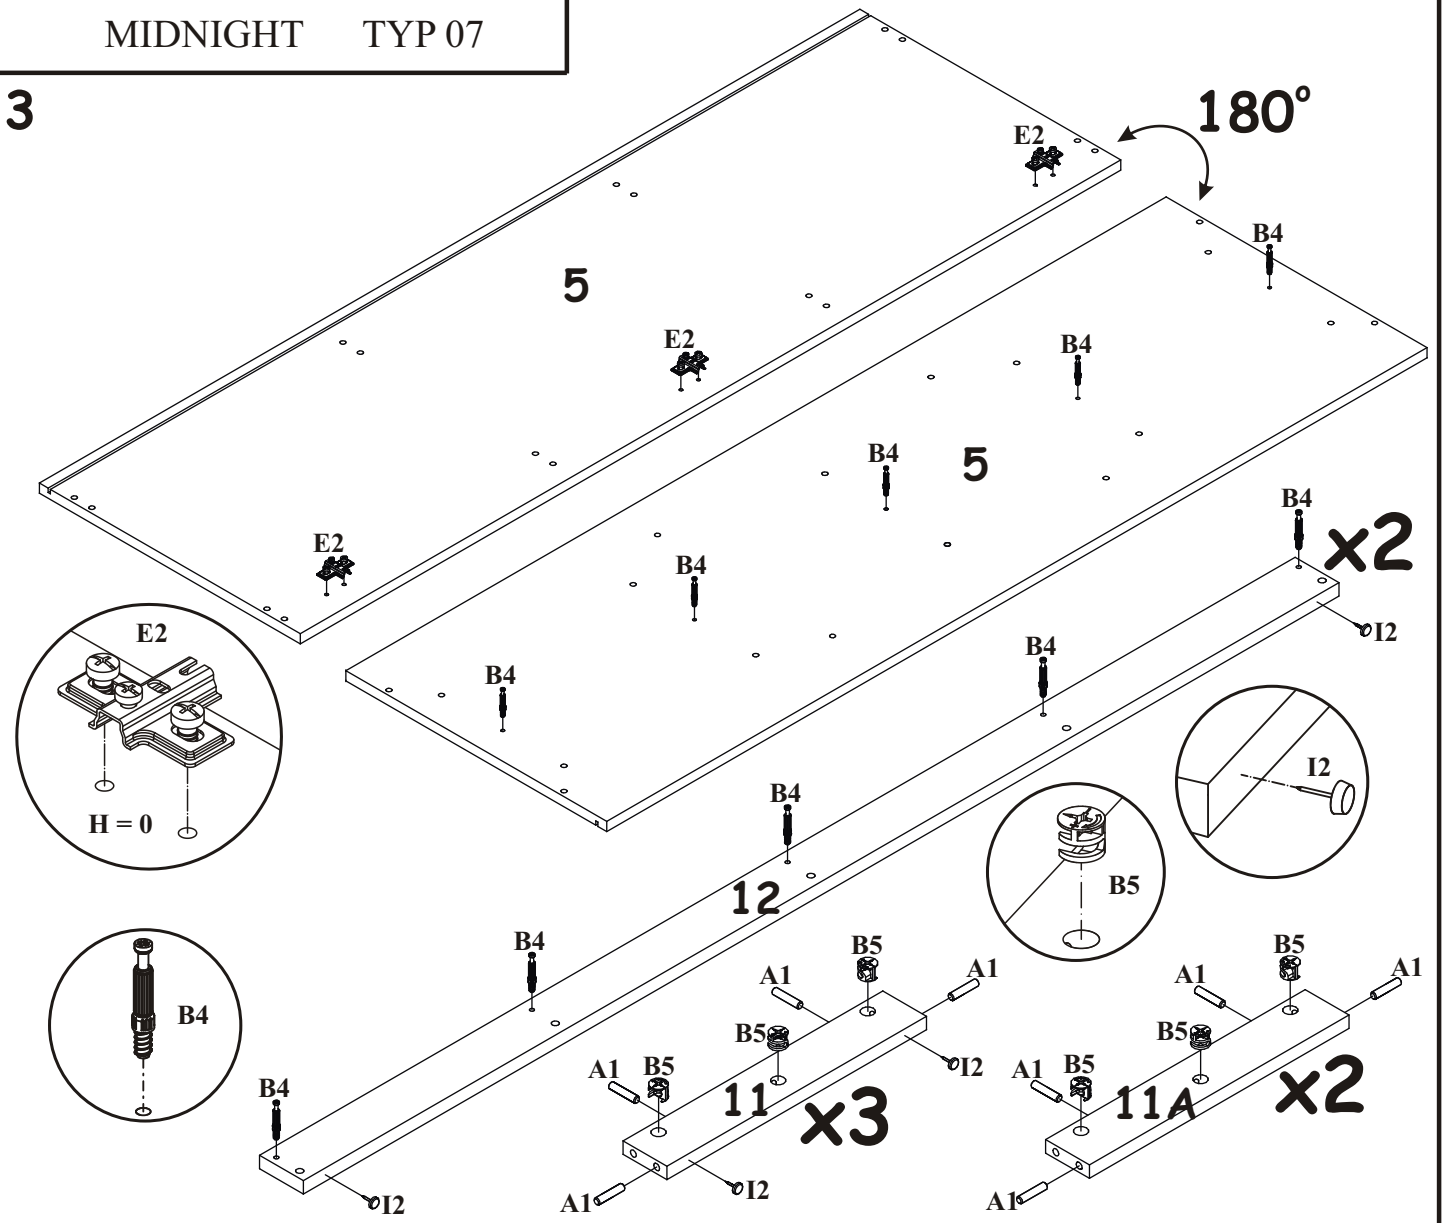

# MIDNIGHT TYP 07

NO	Dim.		Col.-No	Qty
1	276	477	1	1
2	276	477	1	1
3	116	457	1	2
4	144	352	1	2
5	1500	477	1	1
6	1500	500	1	1
7	1386	100	1	1
8	1466	457	1	1
9	1496	286	1	1
10	1386	134	1	1
11	356	60	1	5
12	1420	60	1	2
13	489	287	1	2
14	500	287	1	1

MIDNIGHT TYP 07

A1 X48 ø8x36	B4 X31	B6 X2 Ø7x78	B5 X35 ø15x12	G5 X35	G21 X2
B11 X8 Ø7x50	G4 X8	E21 X3 Ø35 H=0	E2 X3 H=0	D10 X16 USØ3,5x13	D7 X6 USØ3x16
S1 X14	G16 X4	P2 X12	UP13 X16 UPØ3x16	T1 X2	I2 X10
G2 X1	L1 X1	KR1 X1	C1 X3		

3

4

5

6

7

8

9

10

11

12

13

14