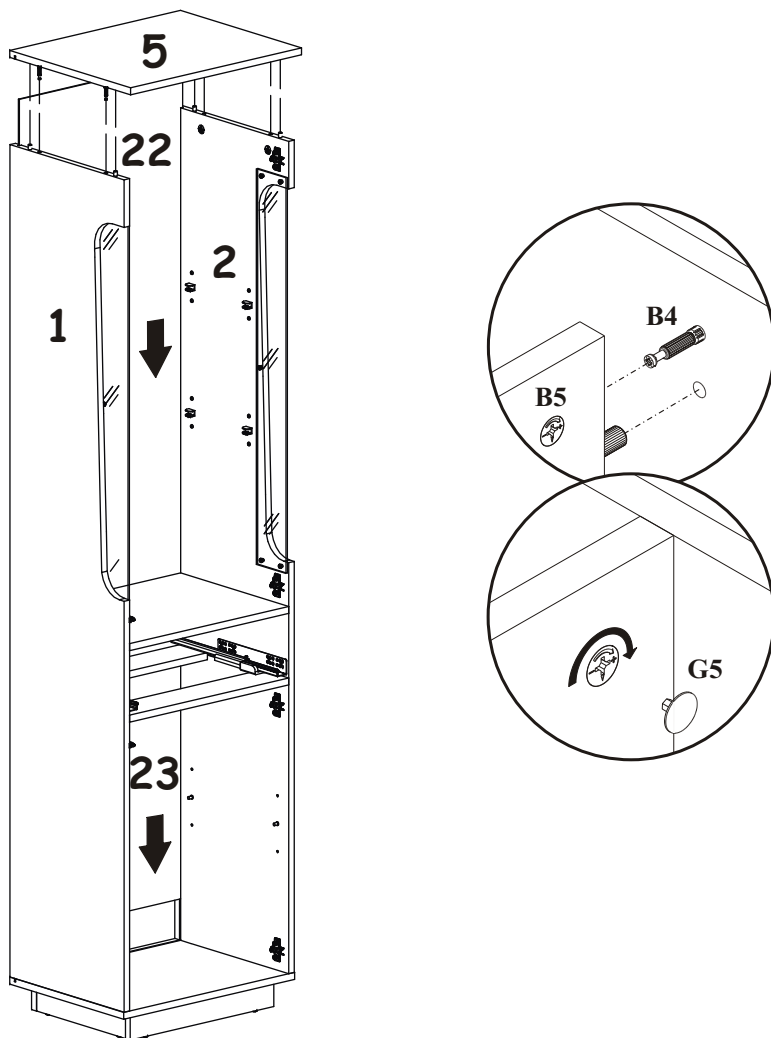

NO	Dim.	Col.-No	Qty
13	907 462	1	1
14	496 160	1	1
15	426 108	1	1
16	350 120	1	1
17	350 120	1	1
18	300 60	1	3
19	420 60	1	2
20	456 345	1	2
21	437 356	1	1
22	1079 478	1	1
23	840 478	1	1

MIDNIGHT TYP 04

A1 X36 ø8x36	B4 X23	B5 X23 ø15x12	G5 X23	B7 X2 Ø15x10,3	G8 X2 Ø20
B11 X6 Ø7x50	G4 X6	H7 X1 L-350mm.	D10 X18 USØ3,5x13	D20 X4 ESØ6x9,5	P2 X21
E21 X4 Ø35 H=0	E2 X4 H=0	G7 X4	S1 X19	G16 X3	UP13 X28 UPØ3x16
G30 X8	G2 X1	I2 X8	T1 X2	L1 X1	KR1 X1
Z2 X16 Ø5					

3

4

5

6

7

8

9

10