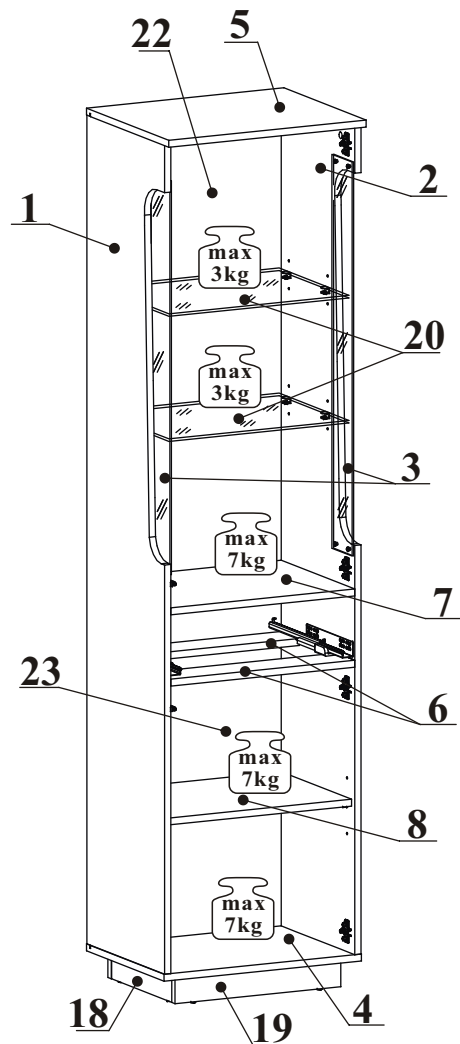

# MIDNIGHT TYP 04

NO	Dim.	Col.-No	Qty
1	1908 384	1	1
2	1908 384	1	1
3	907 100	1	2
4	500 384	1	1
5	500 407	1	1
6	466 90	1	2
7	466 364	1	1
8	466 348	1	1
9	496 681	1	1
10	450 346	1	1
11	496 106	1	1
12	496 106	1	1

NO	Dim.	Col.-No	Qty
13	907 462	1	1
14	496 160	1	1
15	426 108	1	1
16	350 120	1	1
17	350 120	1	1
18	300 60	1	3
19	420 60	1	2
20	456 345	1	2
21	437 356	1	1
22	1079 478	1	1
23	840 478	1	1

MIDNIGHT TYP 04

A1 X36 ø8x36	B4 X23	B5 X23 ø15x12	G5 X23	B7 X2 Ø15x10,3	G8 X2 Ø20
B11 X6 Ø7x50	G4 X6	H7 X1 L-350mm.	D10 X18 USØ3,5x13	D20 X4 ESØ6x9,5	P2 X21
E21 X4 Ø35 H=0	E2 X4 H=0	G7 X4	S1 X19	G16 X3	UP13 X28 UPØ3x16
G30 X8	G2 X1	I2 X8	T1 X2	L1 X1	KR1 X1
Z2 X16 Ø5					

3

4

5

6

7

8

9

10