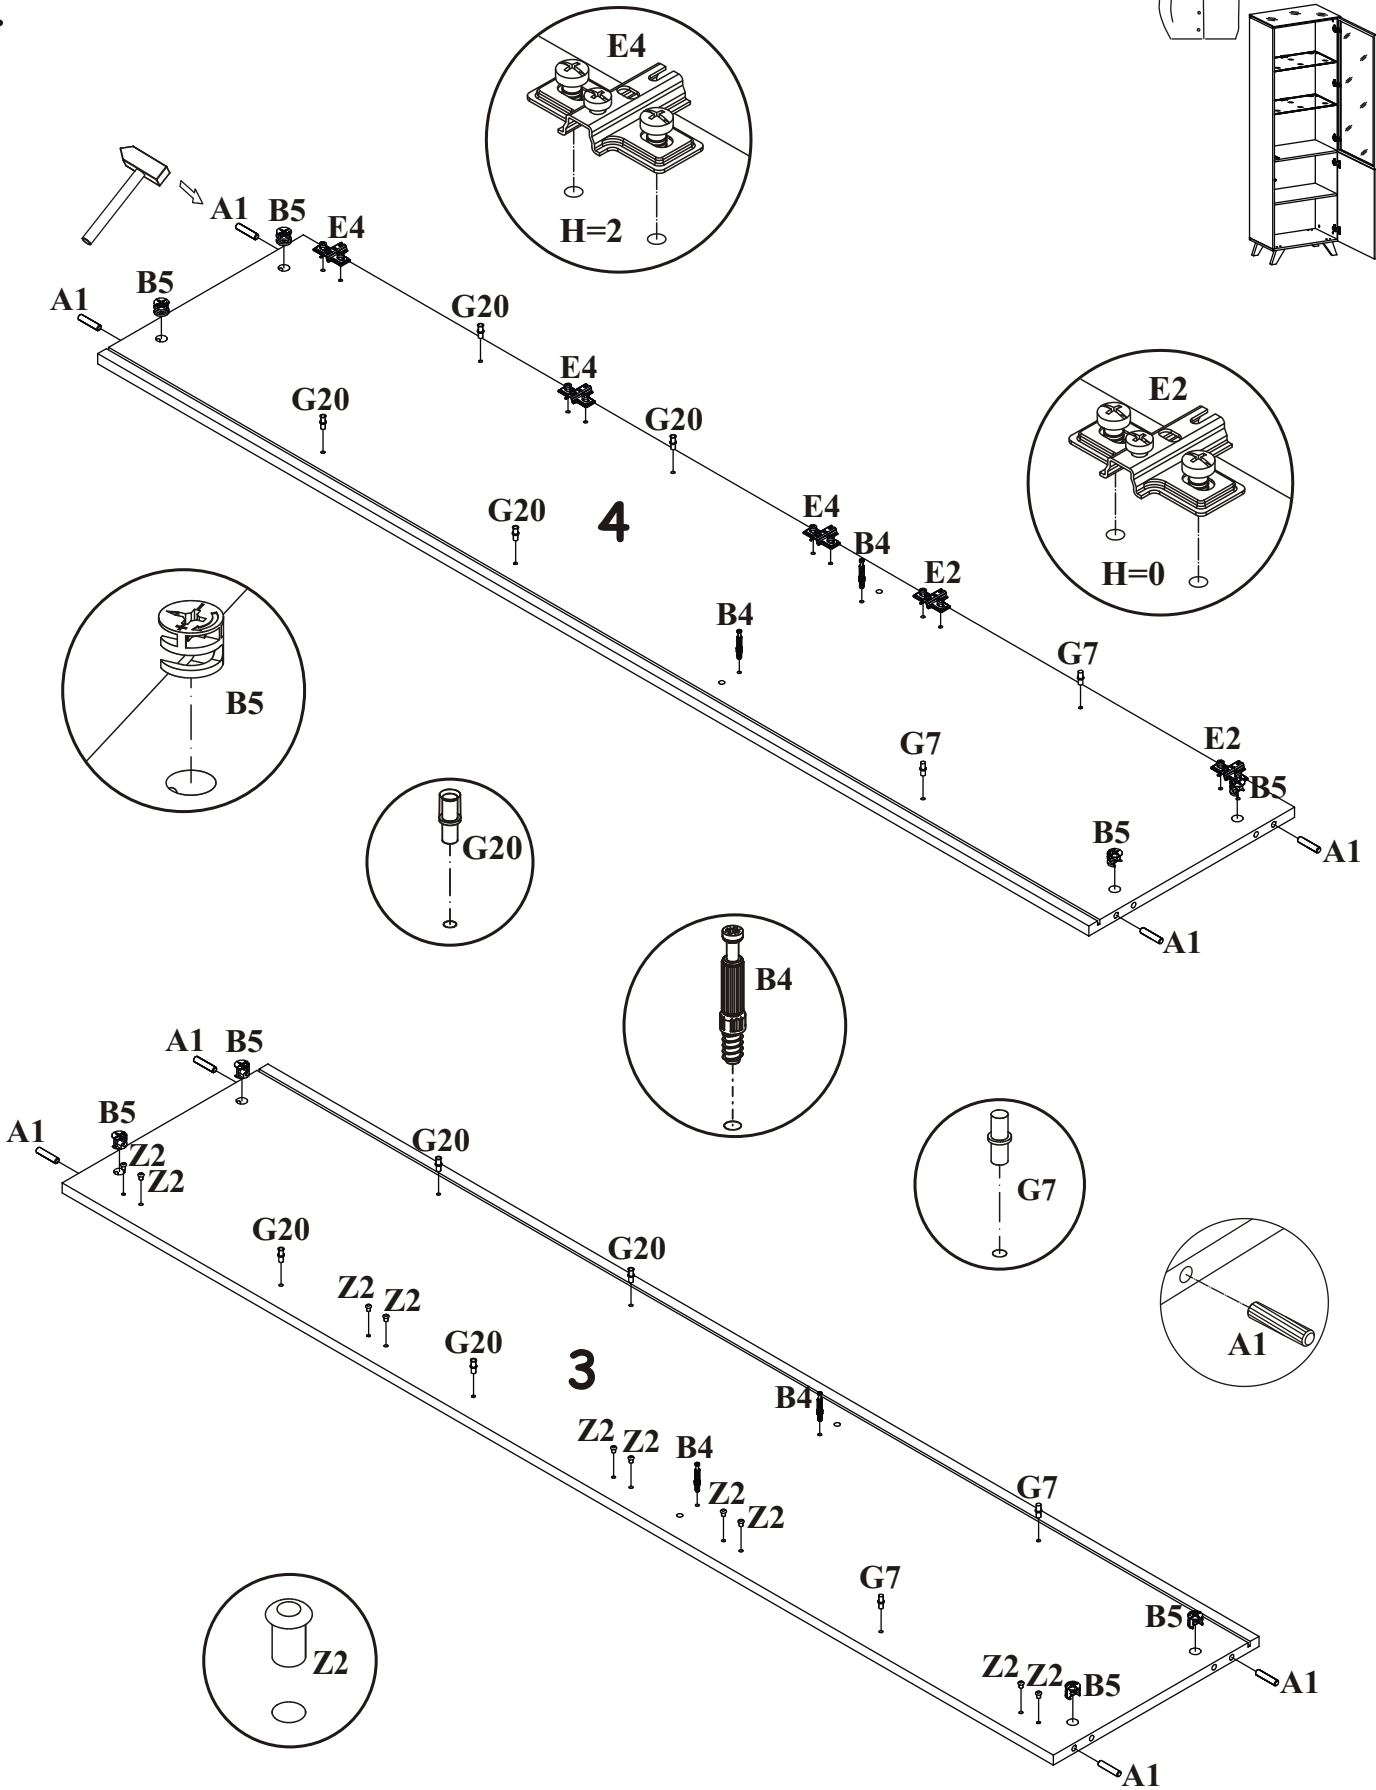

THIN 27_THWSW

NO	Dim.		Col.-No	Qty
1	602	376	2	1
2	602	376	2	1
3	1812	376	2	1
4	1812	376	2	1
5	568	356	1	1
6	568	346	1	1
7	567	346	1	2
8	602	401	1	1
9	596	732	1	1
10	596	1102	1	1
11	580	727	1	1
12	1097	580	1	1

90 min

THIN 27_THWSW

A1 x12  ø8x36	B4 x12 	B5 x12  Ø15x12	G5 x12 	B11 x8  Ø7x50	G4 x8 
E21 x2 Ø35  H=0	E2 x2  H=0	D10 x10  USØ3,5x13	E30 x3  H=0	E4 x3  H=2	Z2 x10  Ø5
G7 x4 	G20 x8 	S1 x16 	G16 x4 	UP13 x4  UPØ3x16	SK x4  H=120
OD1 x2 	L1 x1 	KR1 x1 	G2 x1 	LED x1  x2	

1

1

4

3

H=2

H=0

2

3

4

5

5

6

7

8

9

9