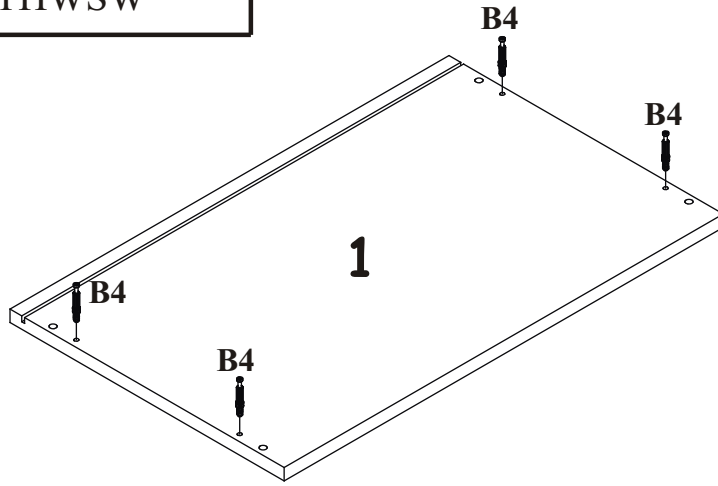

90 min

THIN 27_THWSW

A1 x12  ø8x36	B4 x12 	B5 x12  Ø15x12	G5 x12 	B11 x8  Ø7x50	G4 x8 
E21 x2 Ø35  H=0	E2 x2  H=0	D10 x10  USØ3,5x13	E30 x3  H=0	E4 x3  H=2	Z2 x10  Ø5
G7 x4 	G20 x8 	S1 x16 	G16 x4 	UP13 x4  UPØ3x16	SK x4  H=120
OD1 x2 	L1 x1 	KR1 x1 	G2 x1 	LED x1  x2	

1

1

4

3

H=2

H=0

2

3