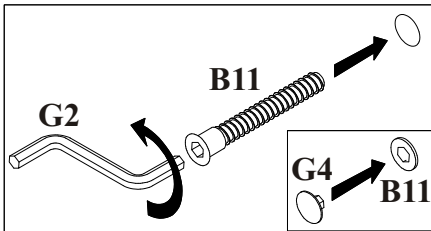

90 min

THIN 27_THWSW

A1 x12  ø8x36	B4 x12 	B5 x12  Ø15x12	G5 x12 	B11 x8  Ø7x50	G4 x8 
E21 x2 Ø35  H=0	E2 x2  H=0	D10 x10  USØ3,5x13	E30 x3  H=0	E4 x3  H=2	Z2 x10  Ø5
G7 x4 	G20 x8 	S1 x16 	G16 x4 	UP13 x4  UPØ3x16	SK x4  H=120
OD1 x2 	L1 x1 	KR1 x1 	G2 x1 	LED x1  x2	

1

1

4

3

H=2

H=0

2

3