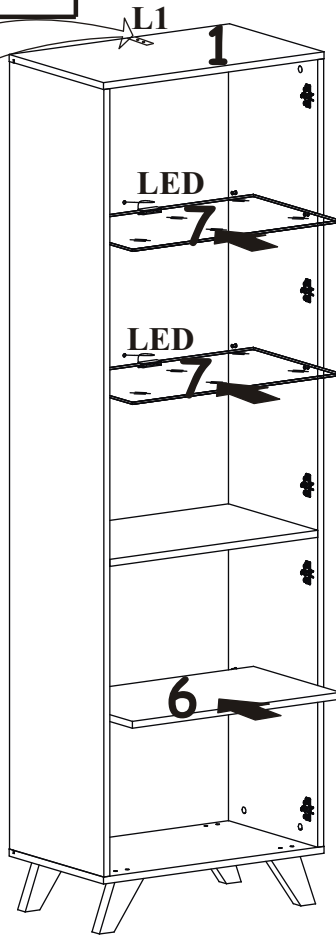

90 min

THIN 27_THWSW

A1 x12  ø8x36	B4 x12 	B5 x12  Ø15x12	G5 x12 	B11 x8  Ø7x50	G4 x8 
E21 x2 Ø35  H=0	E2 x2  H=0	D10 x10  USØ3,5x13	E30 x3  H=0	E4 x3  H=2	Z2 x10  Ø5
G7 x4 	G20 x8 	S1 x16 	G16 x4 	UP13 x4  UPØ3x16	SK x4  H=120
OD1 x2 	L1 x1 	KR1 x1 	G2 x1 	LED x1  x2	

1

1

4

3

H=2

H=0

2

3

4

5

5

6

7

8

9

9