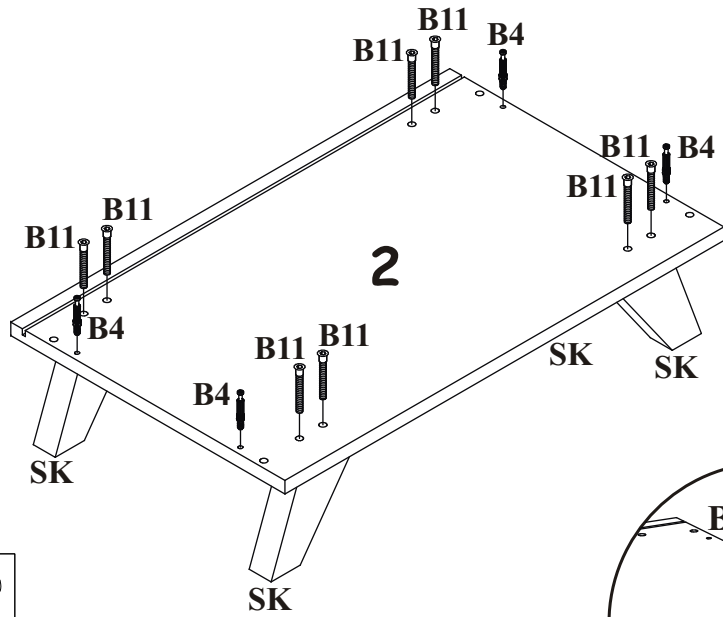

90 min

THIN 27_THWSW

A1 x12  ø8x36	B4 x12 	B5 x12  Ø15x12	G5 x12 	B11 x8  Ø7x50	G4 x8 
E21 x2 Ø35  H=0	E2 x2  H=0	D10 x10  USØ3,5x13	E30 x3  H=0	E4 x3  H=2	Z2 x10  Ø5
G7 x4 	G20 x8 	S1 x16 	G16 x4 	UP13 x4  UPØ3x16	SK x4  H=120
OD1 x2 	L1 x1 	KR1 x1 	G2 x1 	LED x1  x2	

1

1

4

3

H=2

H=0

2

3