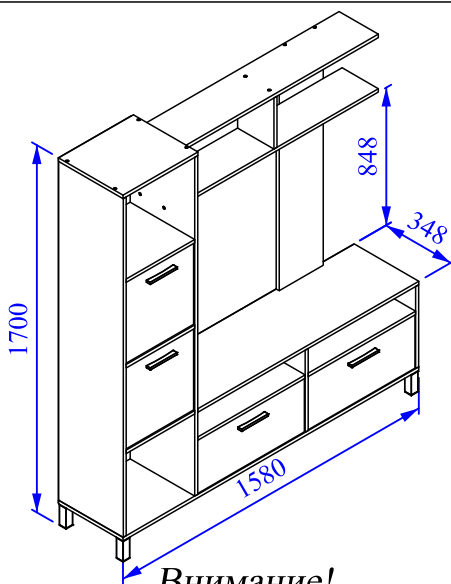

ИРИДА СБ-2306

19	301	1.6x25	-		93
20	202	4x13	-		10
21	205	4x16	-		20
22	561	-	-		18
23	417	2x L=84mm	-		4
24	410	Ø8x30	-		38
25	410A	8x50	-		4
26	406	Ø7x50	-		26
27	461	-	-		26
28	602	4x13	-		16
29	123	M4x22	-		8
30	402	-	-		4
31	404	вклад	-		8
32	704	-	-		2
33	425	-	-		5
34	431	-	-		2
35	218	3x18	-		2

Внимание!
Ограничитель хода двери
поз. 34 крепится по месту
шурупом 3x18 поз. 35

Поз.	L	B	S	Кол.
01	1568	345	16	1
02	380	345	16	1
03	1568	345	16	1
04	380	345	16	1
05	1181	345	16	1
06	1100	210	16	1
07	1100	194	16	1
08	574	345	16	2
09	366	345	16	3
10	400	345	16	1
11	1580	345	16	1
12	1100	236	16	1
13	236	194	16	1
14	376	362	16	2
15	570	246	16	2
16	1596	390	3	1
17	597	408	3	1
18	589	408	3	1