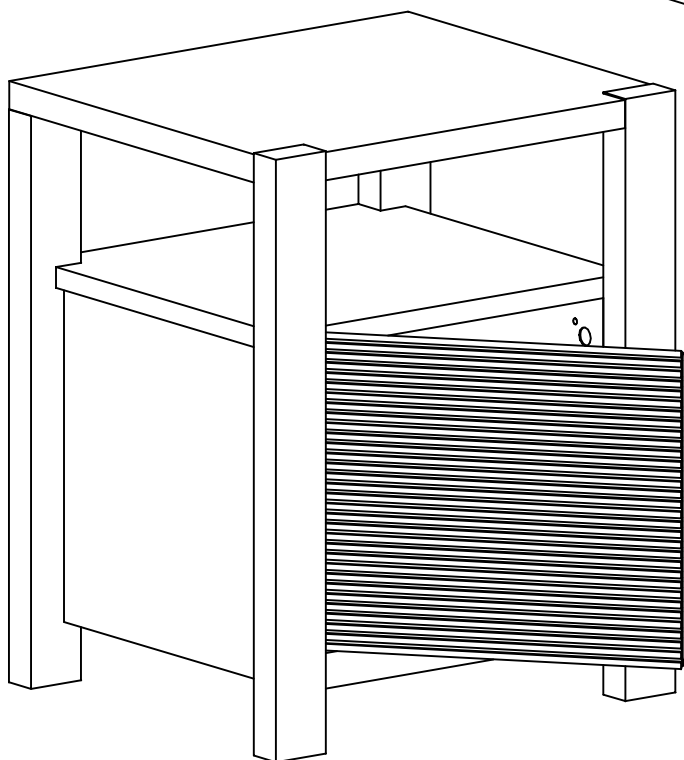

3539CHEV

A

20 , 21

B

22 , 23

Décor/Finitions: Chêne nature
Gamme: AUSTRAL

FR Remerciements:

Nous vous remercions d'avoir choisi un meuble créé et fabriqué par Artemob International et espérons qu'il vous donnera entière satisfaction