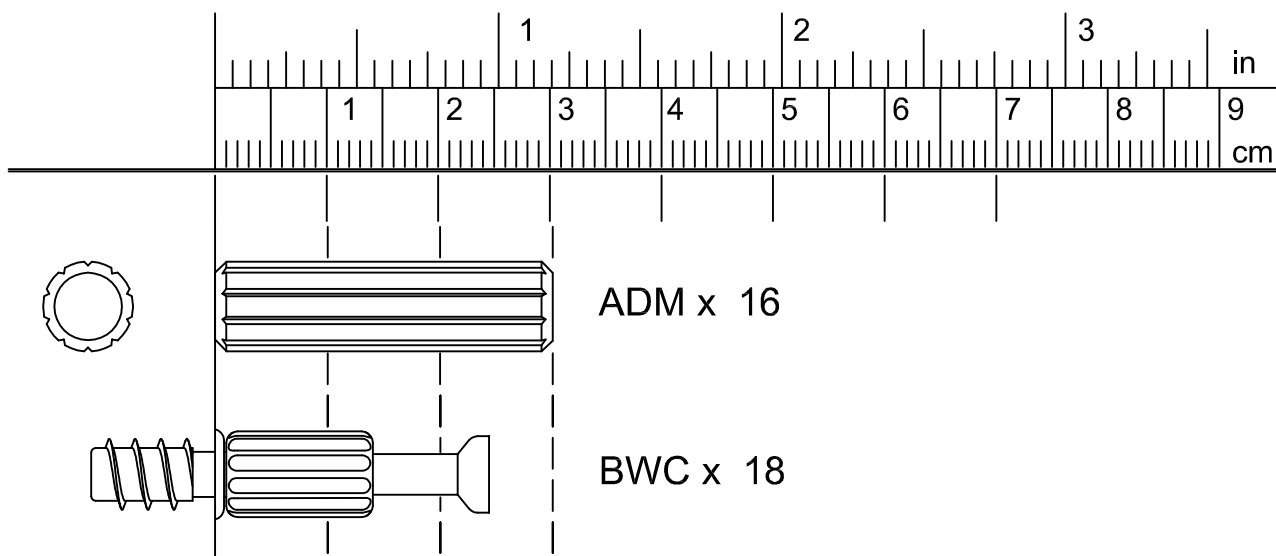

3539CHEV			mm			inch		
①	x	1	300	29	17	11 ¹³ / ₁₆ "	1 ² / ₁₆ "	1 ¹ / ₁₆ "
②	x	2	321	300	16	12 ¹⁰ / ₁₆ "	11 ¹³ / ₁₆ "	10 ¹⁰ / ₁₆ "
③	x	1	292	274	17	11 ⁸ / ₁₆ "	10 ¹³ / ₁₆ "	1 ¹ / ₁₆ "
④	x	1	468	48	29	18 ⁷ / ₁₆ "	1 ¹⁴ / ₁₆ "	1 ² / ₁₆ "
⑤	x	1	492	50	29	19 ⁶ / ₁₆ "	1 ¹⁵ / ₁₆ "	1 ² / ₁₆ "
⑥	x	1	468	48	29	18 ⁷ / ₁₆ "	1 ¹⁴ / ₁₆ "	1 ² / ₁₆ "
⑦	x	1	492	50	29	19 ⁶ / ₁₆ "	1 ¹⁵ / ₁₆ "	1 ² / ₁₆ "
⑧	x	1	315	260	3	12 ⁶ / ₁₆ "	10 ⁴ / ₁₆ "	2 ² / ₁₆ "
⑨	x	1	350	321	17	13 ¹² / ₁₆ "	12 ¹⁰ / ₁₆ "	1 ¹ / ₁₆ "
⑩	x	1	398	350	23	15 ¹¹ / ₁₆ "	13 ¹² / ₁₆ "	1 ⁴ / ₁₆ "
⑪	x	1	295	258	17	11 ¹⁰ / ₁₆ "	10 ³ / ₁₆ "	1 ¹ / ₁₆ "