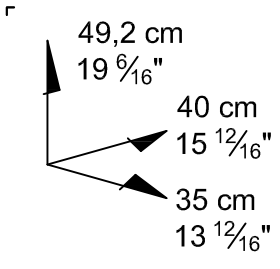

3539CHEV			mm			inch		
①	x	1	300	29	17	11 ¹³ / ₁₆ "	1 ² / ₁₆ "	1 ¹ / ₁₆ "
②	x	2	321	300	16	12 ¹⁰ / ₁₆ "	11 ¹³ / ₁₆ "	10 ¹⁰ / ₁₆ "
③	x	1	292	274	17	11 ⁸ / ₁₆ "	10 ¹³ / ₁₆ "	1 ¹ / ₁₆ "
④	x	1	468	48	29	18 ⁷ / ₁₆ "	1 ¹⁴ / ₁₆ "	1 ² / ₁₆ "
⑤	x	1	492	50	29	19 ⁶ / ₁₆ "	1 ¹⁵ / ₁₆ "	1 ² / ₁₆ "
⑥	x	1	468	48	29	18 ⁷ / ₁₆ "	1 ¹⁴ / ₁₆ "	1 ² / ₁₆ "
⑦	x	1	492	50	29	19 ⁶ / ₁₆ "	1 ¹⁵ / ₁₆ "	1 ² / ₁₆ "
⑧	x	1	315	260	3	12 ⁶ / ₁₆ "	10 ⁴ / ₁₆ "	2 ² / ₁₆ "
⑨	x	1	350	321	17	13 ¹² / ₁₆ "	12 ¹⁰ / ₁₆ "	1 ¹ / ₁₆ "
⑩	x	1	398	350	23	15 ¹¹ / ₁₆ "	13 ¹² / ₁₆ "	1 ⁴ / ₁₆ "
⑪	x	1	295	258	17	11 ¹⁰ / ₁₆ "	10 ³ / ₁₆ "	1 ¹ / ₁₆ "