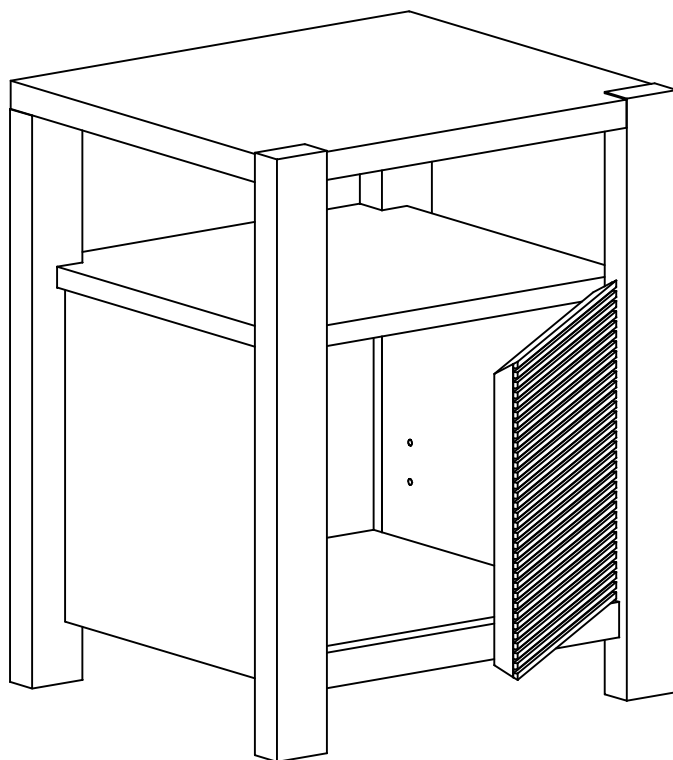

3539CHEV

A

20 , 21

B

22 , 23

Décor/Finitions: Chêne nature
Gamme: AUSTRAL

FR Remerciements:

Nous vous remercions d'avoir choisi un meuble créé et fabriqué par Artemob International et espérons qu'il vous donnera entière satisfaction